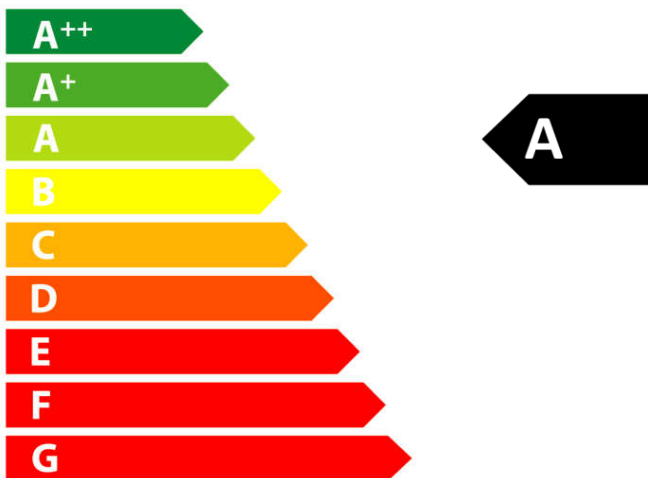

ENERG

енергия · ενεργεια

Opéra Déco-02

7,3
kW

-
kW

ENERGIA · ЕНЕРГИЯ · ΕΝΕΡΓΕΙΑ · ENERGIJA · ENERGY · ENERGIE · ENERGI

2015/1186