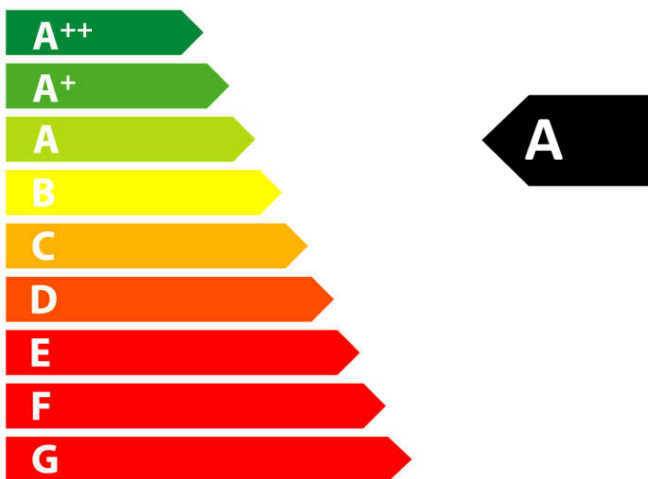

# ENERG

енергия · ενεργεια

DRU 44MF

4,9  
kW

-  
kW

ENERGIA · ЕНЕРГИЯ · ΕΝΕΡΓΕΙΑ · ENERGIJA · ENERGY · ENERGIE · ENERGI

2015/1186