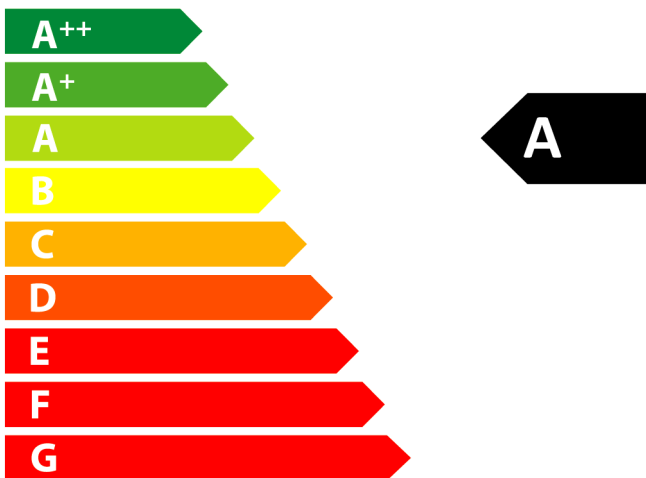

ENERG

енергия · ενεργεια

Dik Geurts
Creation of flames

Instyle 600V

4,9
kW

-
kW

ENERGIA · ЕНЕРГИЯ · ΕΝΕΡΓΕΙΑ · ENERGIJA · ENERGY · ENERGIE · ENERGI

2015/1186