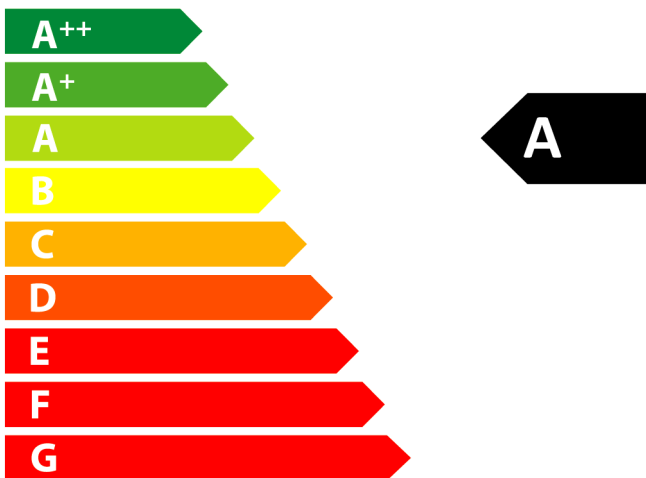

ENERG

енергия · ενεργεια

Dik Geurts
Creation of flames

Instyle 800V

10,2
kW

-
kW

ENERGIA · ЕНЕРГИЯ · ΕΝΕΡΓΕΙΑ · ENERGIJA · ENERGY · ENERGIE · ENERGI

2015/1186