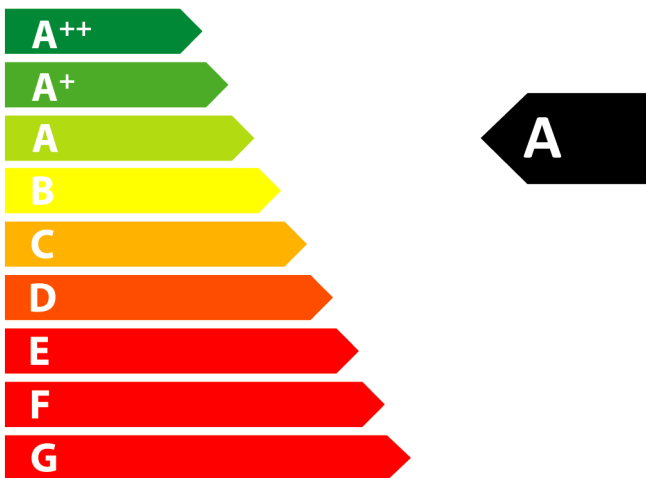

ENERG

енергия · ενεργεια

Dik Geurts
Creation of flames

Instyle Corner 660 Low-01

6,8
kW

-
kW

ENERGIA · ЕНЕРГИЯ · ΕΝΕΡΓΕΙΑ · ENERGIJA · ENERGY · ENERGIE · ENERGI

2015/1186