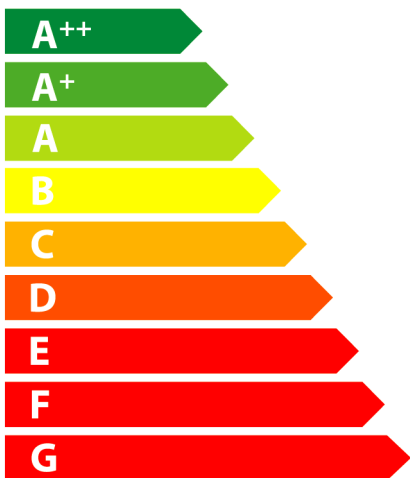

ENERG

енергия · ενεργεια

Dik Geurts
Creation of flames

Instyle Triple 660 Low

A+

8,5
kW

-
kW

ENERGIA · ЕНЕРГИЯ · ΕΝΕΡΓΕΙΑ · ENERGIJA · ENERGY · ENERGIE · ENERGI