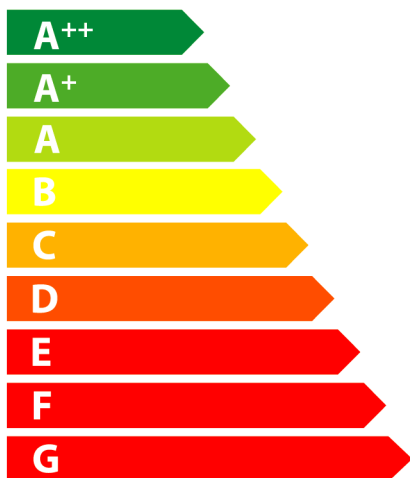

ENERG
енергия · ενεργεια

DikGeurts
Creation of flames

Jannik Medium Low EA

4,9
kW

-
kW

ENERGIA · ЕНЕРГИЯ · ΕΝΕΡΓΕΙΑ · ENERGIJA · ENERGY · ENERGIE · ENERGI

2015/1186

ENERG
енергия · ενεργεια

DikGeurts
Creation of flames

Jannik Medium Low RS

A+

4,9
kW

-
kW

ENERGIA · ЕНЕРГИЯ · ΕΝΕΡΓΕΙΑ · ENERGIJA · ENERGY · ENERGIE · ENERGI

2015/1186