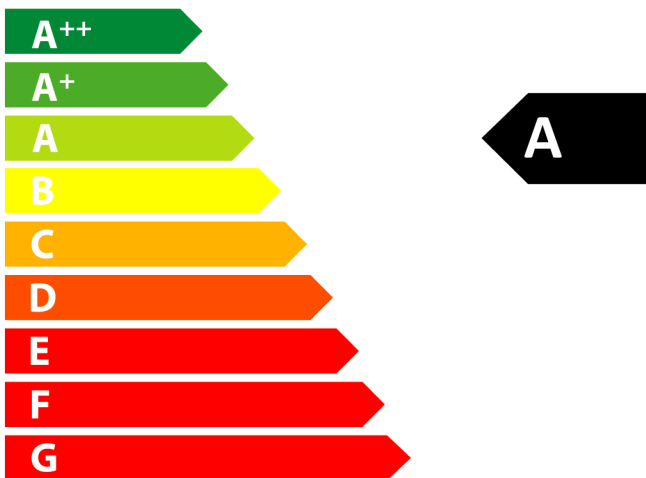

ENERG

енергия · ενέργεια

Maestro 60/3 Module RCH

7,2
kW

-
kW

ENERGIA · ЕНЕРГИЯ · ΕΝΕΡΓΕΙΑ · ENERGIJA · ENERGY · ENERGIE · ENERGI

2015/1186