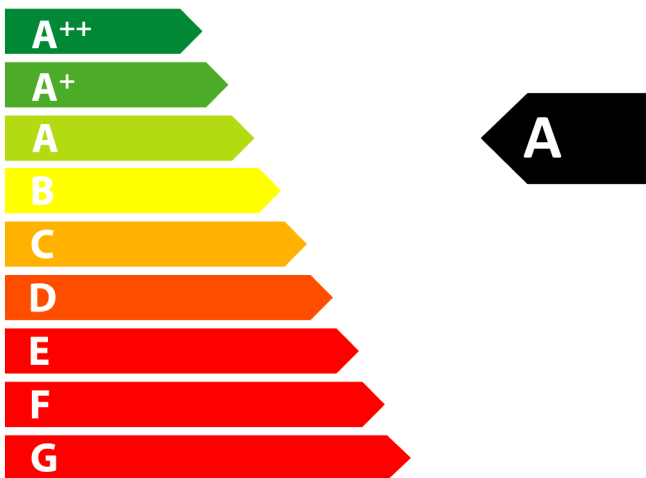

ENERG

енергия · ενεργεια

Dik Geurts
Creation of flames

Prostyle 1000

11,4
kW

-
kW

ENERGIA · ЕНЕРГИЯ · ΕΝΕΡΓΕΙΑ · ENERGIJA · ENERGY · ENERGIE · ENERGI

2015/1186