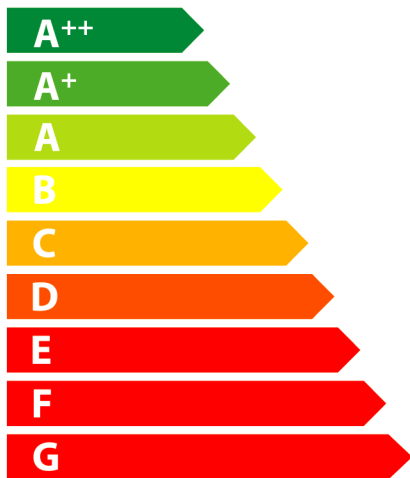

ENERG
енергия · ενεργεια

Dik Geurts
Creation of flames

Prostyle 700 V EA

A+

10,1
kW

-
kW

ENERGIA · ЕНЕРГИЯ · ΕΝΕΡΓΕΙΑ · ENERGIJA · ENERGY · ENERGIE · ENERGI

2015/1186