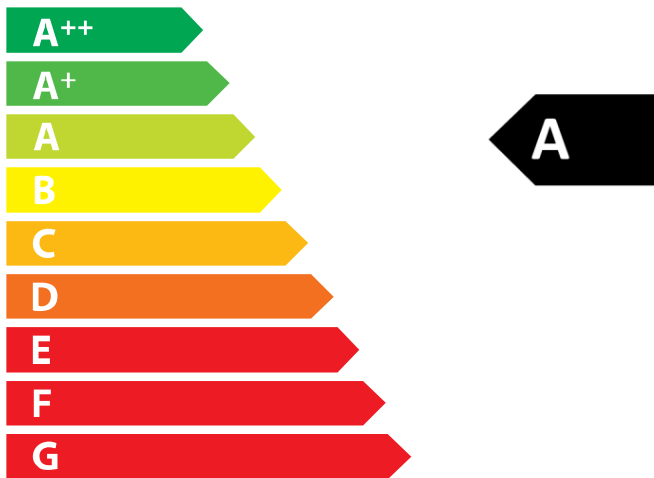

# ENERGY

Dru Verwarming

DRU 44MF

4,9  
kW

-  
kW

ENERGIA · ЕНЕРГИЯ · ΕΝΕΡΓΕΙΑ · ENERGIJA · ENERGY · ENERGIE · ENERGI

2015/1186