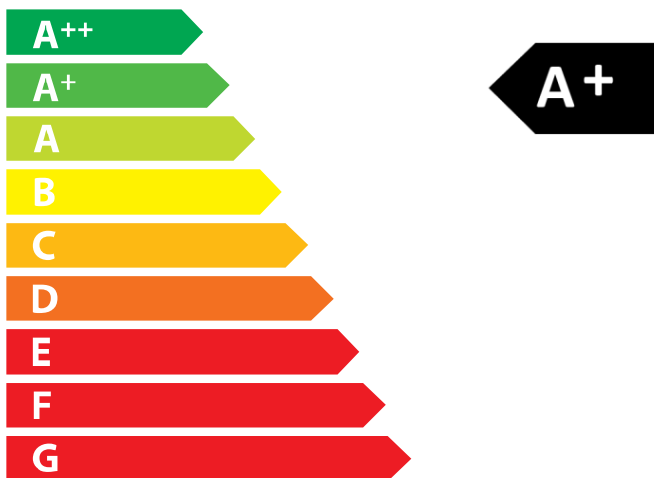

ENERGY

Dik Geurts

Instyle Corner 660 High

8
kW

-
kW

ENERGIA · ЕНЕРГИЯ · ΕΝΕΡΓΕΙΑ · ENERGIJA · ENERGY · ENERGIE · ENERGI

2015/1186