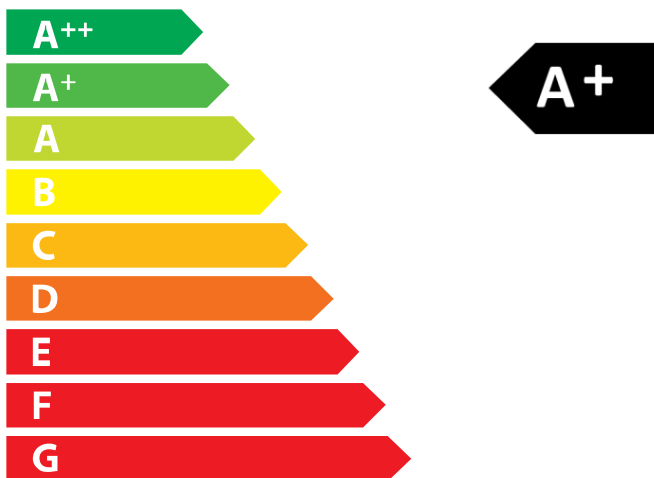

ENERGY

Dik Geurts

Instyle Triple 660 Low

8,5
kW

-
kW

ENERGIA · ЕНЕРГИЯ · ΕΝΕΡΓΕΙΑ · ENERGIJA · ENERGY · ENERGIE · ENERGI

2015/1186