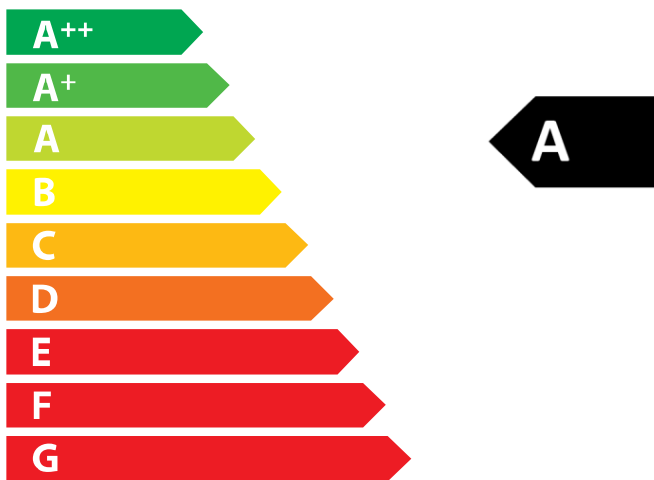

# ENERGY

Dik Geurts

Odin front

**6,7**  
kW

-  
kW

ENERGIA · ЕНЕРГИЯ · ΕΝΕΡΓΕΙΑ · ENERGIJA · ENERGY · ENERGIE · ENERGI

2015/1186