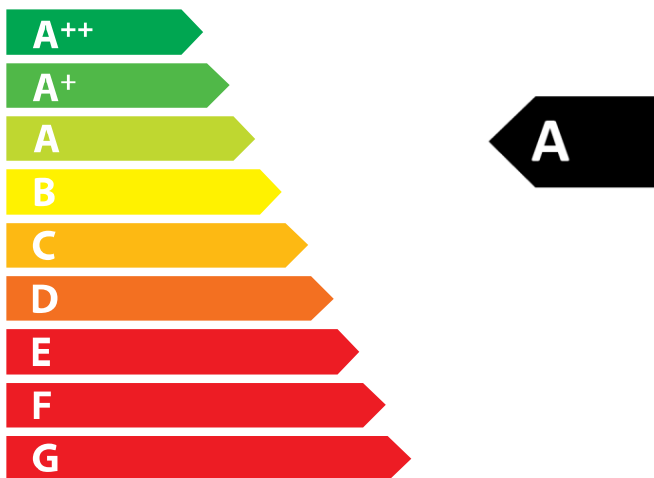

ENERGY

Dik Geurts

Prostyle 600

4,9
kW

-
kW

ENERGIA · ЕНЕРГИЯ · ΕΝΕΡΓΕΙΑ · ENERGIJA · ENERGY · ENERGIE · ENERGI

2015/1186