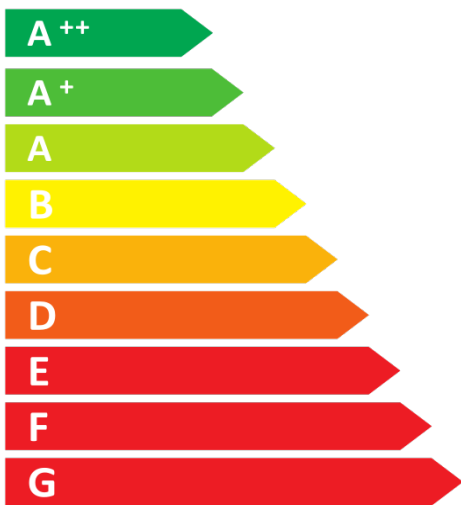

ENERG
енергия · ενεργεια

Varia 1V-57-4S

11.0
kW

N.A.
kW

ENERGIA · ЕНЕРГИЈА · ΕΝΕΡΓΕΙΑ · ENERGIJA · ENERGY · ENERGIE · ENERGI

2018/1186