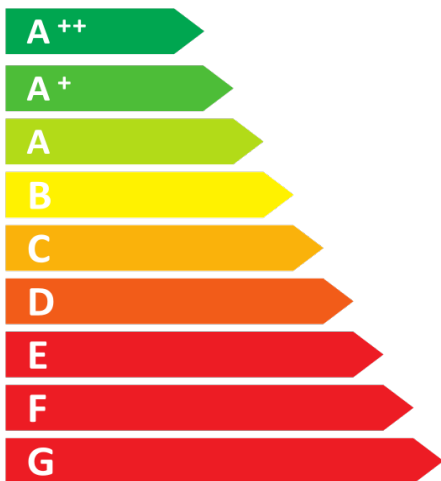

# ENERG

енергия · ενεργεια

## Varia 2L-55h H2O-4S

2.8  
kW

4.2  
kW

ENERGIA · ЕНЕРГИЯ · ΕΝΕΡΓΕΙΑ · ENERGIJA · ENERGY · ENERGIE · ENERGI

2018/1186