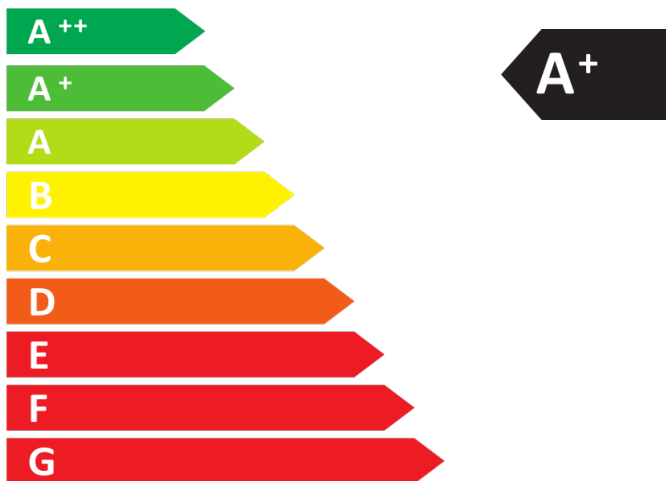

ENERG

енергия · ενεργεια

Varia 2L-62h 6,9kW

6.9
kW

N.A.

ENERGIA · ЕНЕРГИЈА · ΕΝΕΡΓΕΙΑ · ENERGIJA · ENERGY · ENERGIE · ENERGI

2018/1186