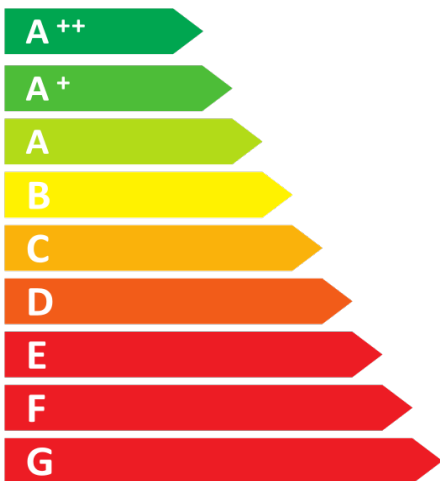

ENERG

енергия · ενεργεια

Varia A-FDh-3S

10.4
kW

N.A.

ENERGIA · ЕНЕРГИЯ · ΕΝΕΡΓΕΙΑ · ENERGIJA · ENERGY · ENERGIE · ENERGI

2018/1186

ENERG

енергия · ενεργεια

Varia A-FDh-4S

A+

10.4
kW

N.A.

ENERGIA · ЕНЕРГИЈА · ΕΝΕΡΓΕΙΑ · ENERGIJA · ENERGY · ENERGIE · ENERGI

2018/1186