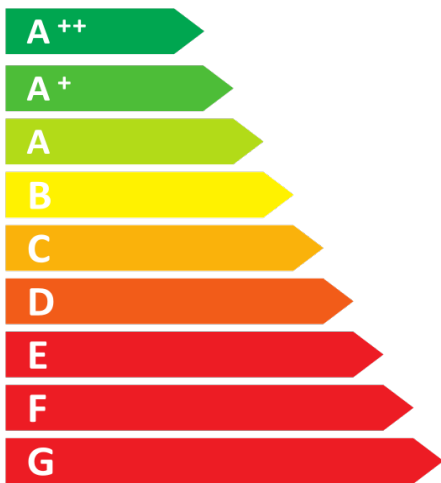

ENERG

енергия · ενεργεια

Varia A-FDh-3S

10.4
kW

N.A.

ENERGIA · ЕНЕРГИЯ · ΕΝΕΡΓΕΙΑ · ENERGIJA · ENERGY · ENERGIE · ENERGI

2018/1186

ENERG

енергия · ενεργεια

Varia A-FDh-4S

A+

10.4
kW

N.A.

ENERGIA · ЕНЕРГИЈА · ΕΝΕΡΓΕΙΑ · ENERGIJA · ENERGY · ENERGIE · ENERGI

2018/1186