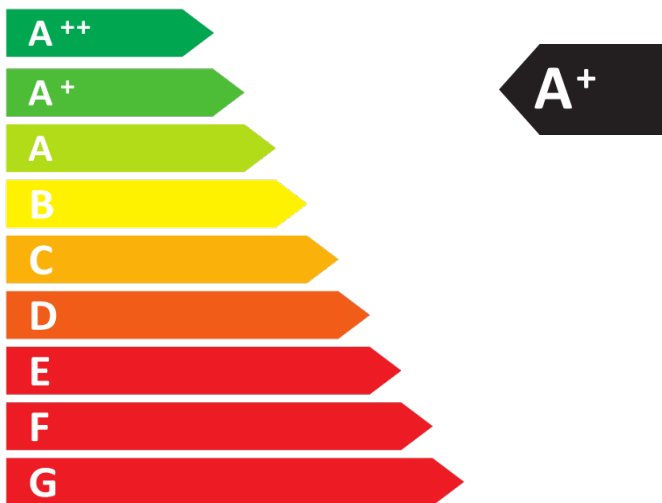

ENERG
енергия · ενεργεια

Varia ASh-4S-2

7.0
kW

N.A.
kW

ENERGIA · ЕНЕРГИЈА · ΕΝΕΡΓΕΙΑ · ENERGIJA · ENERGY · ENERGIE · ENERGI

2018/1186