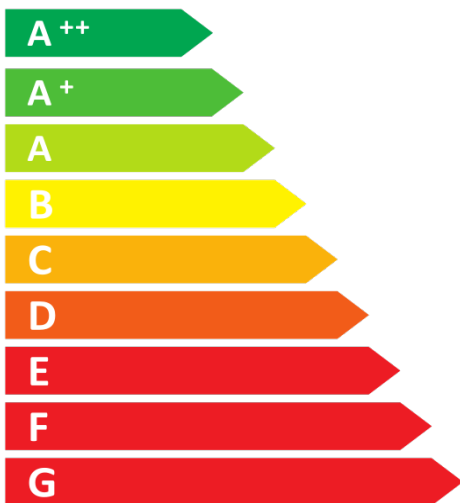

ENERG
енергия · ενεργεια

Varia Ah-3S-2

9.0
kW

N.A.
kW

ENERGIA · ЕНЕРГИЈА · ΕΝΕΡΓΕΙΑ · ENERGIJA · ENERGY · ENERGIE · ENERGI

2018/1186

ENERG
енергия · ενεργεια

Varia Ah-4S-2

9.0
kW

N.A.
kW

ENERGIA · ЕНЕРГИЈА · ΕΝΕΡΓΕΙΑ · ENERGIJA · ENERGY · ENERGIE · ENERGI

2018/1186