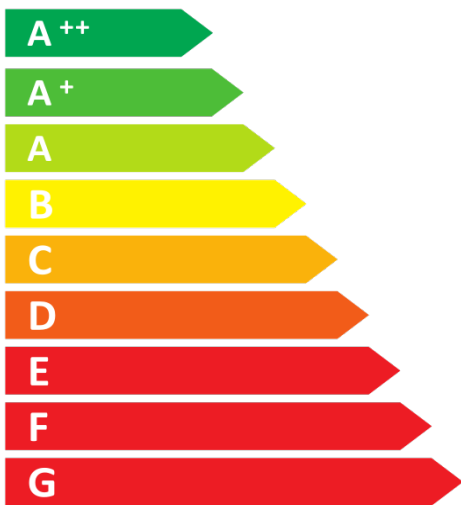

ENERG
енергия · ενεργεια

ambiente a6

5.9
kW

N.A.
kW

ENERGIA · ЕНЕРГИЈА · ΕΝΕΡΓΕΙΑ · ENERGIJA · ENERGY · ENERGIE · ENERGI

2018/1186