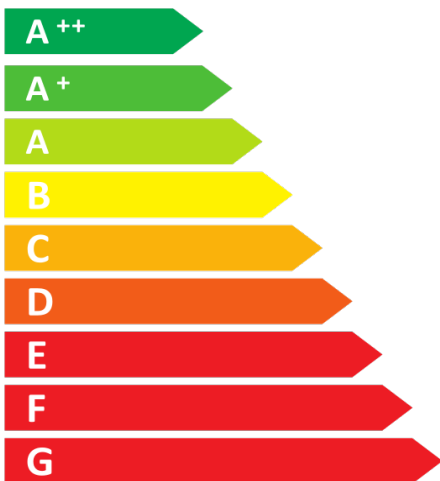

ENERG

енергия · ενεργεια

ambiente a6 H2O

3.0
kW

4.9
kW

ENERGIA · ЕНЕРГИЈА · ΕΝΕΡΓΕΙΑ · ENERGIJA · ENERGY · ENERGIE · ENERGI

2018/1186