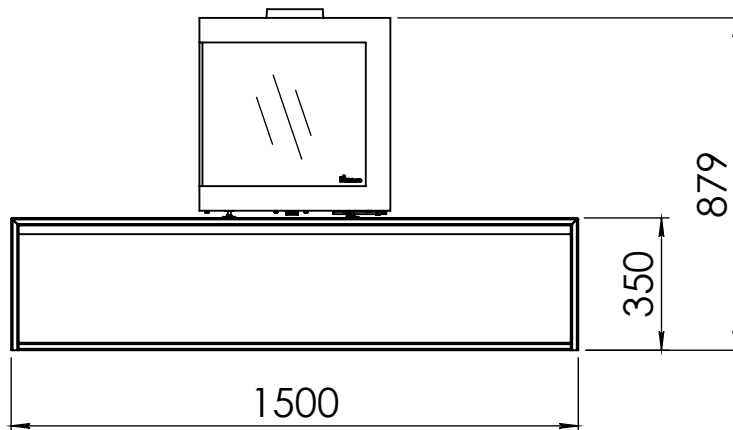

Kachel  
Type **Bora Corner, links, Cube**

Eenheid  
Units mm

Datum  
Date 30-09-20

[www.geurts.nl](http://www.geurts.nl)

Wijzigingen voorbehouden.  
Subject to changes.

Gebruik uitsluitend na schriftelijke toestemming Dik Geurts Haardkachels.  
Usage only after written consent of Dik Geurts Haardkachels.

Kachel Type **Bora Corner, rechts, Cube**

Einheit Units mm

Datum Date 30-09-20

[www.geurts.nl](http://www.geurts.nl)

Wijzigingen voorbehouden. Subject to changes.

Gebruik uitsluitend na schriftelijke toestemming Dik Geurts Haardkachels. Usage only after written consent of Dik Geurts Haardkachels.

Kachel Type **Bora Corner, links, Straight Plateau**

Eenheid Units mm

Datum Date 01-10-20

[www.geurts.nl](http://www.geurts.nl)

Wijzigingen voorbehouden.  
Subject to changes.

Gebruik uitsluitend na schriftelijke toestemming Dik Geurts Haardkachels.  
Usage only after written consent of Dik Geurts Haardkachels.

Kachel Type **Bora Corner, rechts, Straight Plateau**

Eenheid Units mm

Datum Date 01-10-20

[www.geurts.nl](http://www.geurts.nl)

Wijzigingen voorbehouden.  
Subject to changes.

Gebruik uitsluitend na schriftelijke toestemming Dik Geurts Haardkachels.  
Usage only after written consent of Dik Geurts Haardkachels.