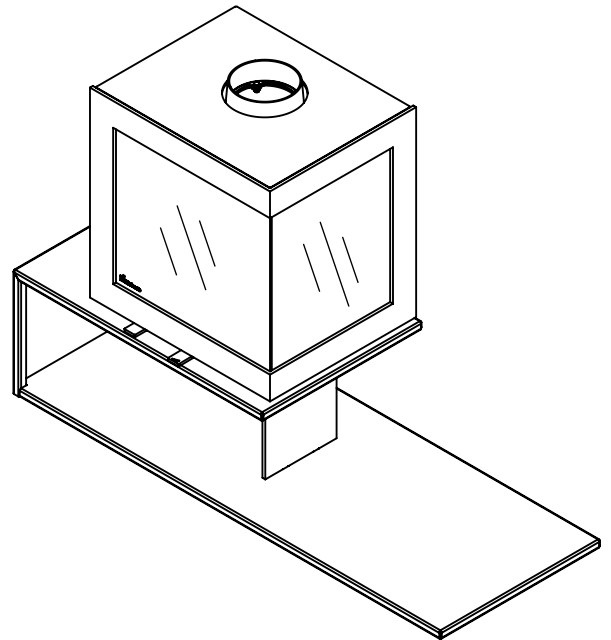

Kachel Type **Bora Corner, rechts, Straight Plateau**

Eenheid Units mm

Datum Date 01-10-20

[www.geurts.nl](http://www.geurts.nl)

Wijzigingen voorbehouden.  
Subject to changes.

Gebruik uitsluitend na schriftelijke toestemming Dik Geurts Haardkachels.  
Usage only after written consent of Dik Geurts Haardkachels.

Kachel Type **Bora Corner, links, Floating Plateau**

Eenheid Units mm

Datum Date 01-10-20

[www.geurts.nl](http://www.geurts.nl)

Wijzigingen voorbehouden.  
Subject to changes.

Gebruik uitsluitend na schriftelijke toestemming Dik Geurts Haardkachels.  
Usage only after written consent of Dik Geurts Haardkachels.

Kachel Type **Bora Corner, rechts, Floating Plateau**

Eenheid Units mm

Datum Date 01-10-20

[www.geurts.nl](http://www.geurts.nl)

Wijzigingen voorbehouden. Subject to changes.

Gebruik uitsluitend na schriftelijke toestemming Dik Geurts Haardkachels. Usage only after written consent of Dik Geurts Haardkachels.