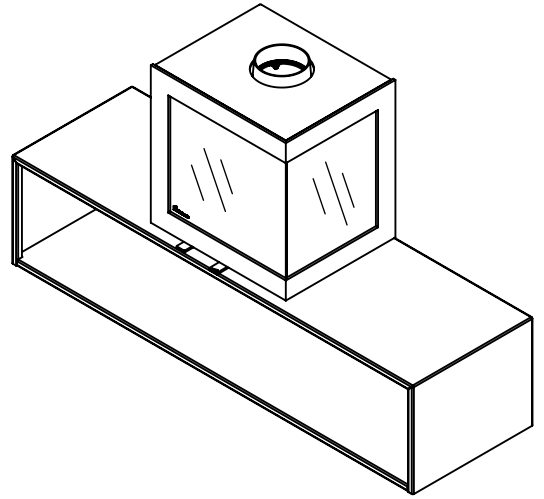

Kachel Type **Bora Corner, rechts, Cube**

Einheit Units mm

Datum Date 30-09-20

[www.geurts.nl](http://www.geurts.nl)

Wijzigingen voorbehouden. Subject to changes.

Gebruik uitsluitend na schriftelijke toestemming Dik Geurts Haardkachels. Usage only after written consent of Dik Geurts Haardkachels.

Kachel Type **Bora Corner, links, Straight Plateau**

Eenheid Units mm

Datum Date 01-10-20

[www.geurts.nl](http://www.geurts.nl)

Wijzigingen voorbehouden.  
Subject to changes.

Gebruik uitsluitend na schriftelijke toestemming Dik Geurts Haardkachels.  
Usage only after written consent of Dik Geurts Haardkachels.

Kachel Type **Bora Corner, rechts, Straight Plateau**

Eenheid Units mm

Datum Date 01-10-20

[www.geurts.nl](http://www.geurts.nl)

Wijzigingen voorbehouden.  
Subject to changes.

Gebruik uitsluitend na schriftelijke toestemming Dik Geurts Haardkachels.  
Usage only after written consent of Dik Geurts Haardkachels.

Kachel Type **Bora Corner, links, Floating Plateau**

Eenheid Units mm

Datum Date 01-10-20

[www.geurts.nl](http://www.geurts.nl)

Wijzigingen voorbehouden.  
Subject to changes.

Gebruik uitsluitend na schriftelijke toestemming Dik Geurts Haardkachels.  
Usage only after written consent of Dik Geurts Haardkachels.