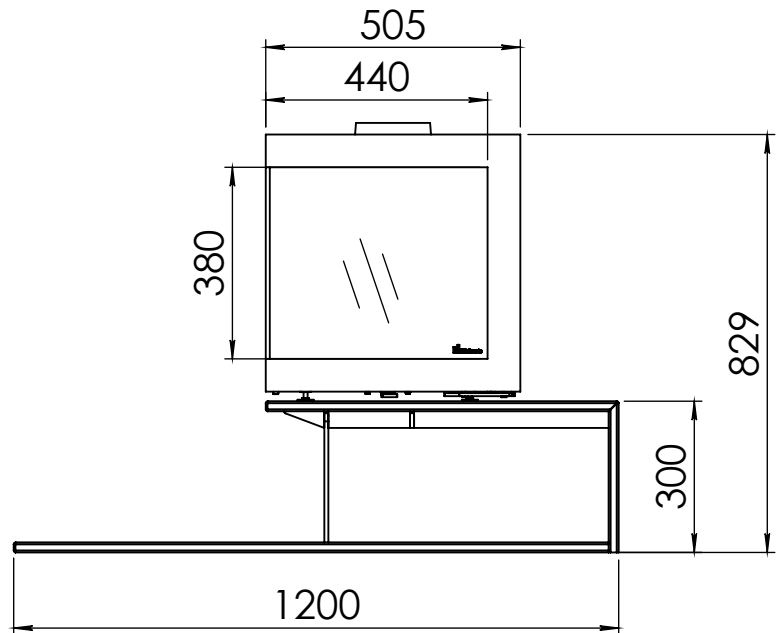

Kachel Type **Bora Corner, links, Straight Plateau**

Eenheid Units mm

Datum Date 01-10-20

[www.geurts.nl](http://www.geurts.nl)

Wijzigingen voorbehouden.  
Subject to changes.

Gebruik uitsluitend na schriftelijke toestemming Dik Geurts Haardkachels.  
Usage only after written consent of Dik Geurts Haardkachels.

Kachel Type **Bora Corner, rechts, Straight Plateau**

Eenheid Units mm

Datum Date 01-10-20

[www.geurts.nl](http://www.geurts.nl)

Wijzigingen voorbehouden.  
Subject to changes.

Gebruik uitsluitend na schriftelijke toestemming Dik Geurts Haardkachels.  
Usage only after written consent of Dik Geurts Haardkachels.

Kachel Type **Bora Corner, links, Floating Plateau**

Eenheid Units mm

Datum Date 01-10-20

[www.geurts.nl](http://www.geurts.nl)

Wijzigingen voorbehouden.  
Subject to changes.

Gebruik uitsluitend na schriftelijke toestemming Dik Geurts Haardkachels.  
Usage only after written consent of Dik Geurts Haardkachels.

Kachel Type **Bora Corner, rechts, Floating Plateau**

Eenheid Units mm

Datum Date 01-10-20

[www.geurts.nl](http://www.geurts.nl)

Wijzigingen voorbehouden. Subject to changes.

Gebruik uitsluitend na schriftelijke toestemming Dik Geurts Haardkachels. Usage only after written consent of Dik Geurts Haardkachels.