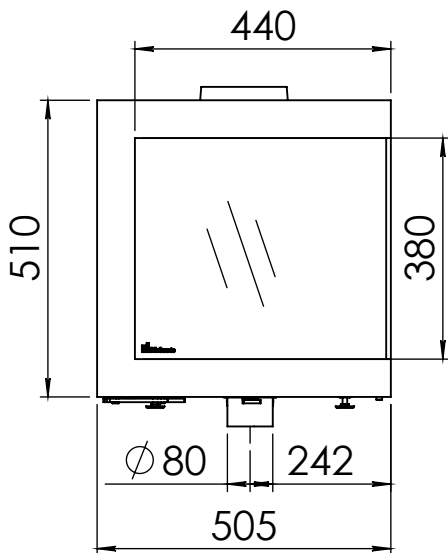

Kachel  
Type **Bora corner, links**

Eenheid  
Units mm

Datum  
Date 22-09-20

[www.geurts.nl](http://www.geurts.nl)

Wijzigingen voorbehouden.  
Subject to changes.

Gebruik uitsluitend na schriftelijke toestemming Dik Geurts Haardkachels.  
Usage only after written consent of Dik Geurts Haardkachels.

Kachel  
Type **Bora corner, rechts**

Eenheid  
Units mm

Datum  
Date 22-09-20

[www.geurts.nl](http://www.geurts.nl)

Wijzigingen voorbehouden.  
Subject to changes.

Gebruik uitsluitend na schriftelijke toestemming Dik Geurts Haardkachels.  
Usage only after written consent of Dik Geurts Haardkachels.

Kachel  
Type **Bora Corner, links, Wall**

Eenheid  
Units mm

Datum  
Date 30-09-20

[www.geurts.nl](http://www.geurts.nl)

Wijzigingen voorbehouden.  
Subject to changes.

Gebruik uitsluitend na schriftelijke toestemming Dik Geurts Haardkachels.  
Usage only after written consent of Dik Geurts Haardkachels.

Kachel  
Type **Bora Corner, rechts, Wall**

Eenheid  
Units mm

Datum  
Date 30-09-20

[www.geurts.nl](http://www.geurts.nl)

Wijzigingen voorbehouden.  
Subject to changes.

Gebruik uitsluitend na schriftelijke toestemming Dik Geurts Haardkachels.  
Usage only after written consent of Dik Geurts Haardkachels.