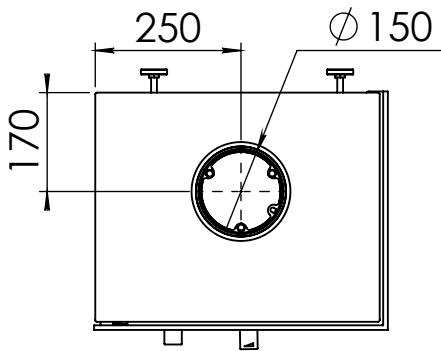

Kachel  
Type **Bora corner, links**

Eenheid  
Units mm

Datum  
Date 22-09-20

[www.geurts.nl](http://www.geurts.nl)

Wijzigingen voorbehouden.  
Subject to changes.

Gebruik uitsluitend na schriftelijke toestemming Dik Geurts Haardkachels.  
Usage only after written consent of Dik Geurts Haardkachels.

Kachel  
Type **Bora corner, rechts**

Eenheid  
Units mm

Datum  
Date 22-09-20

[www.geurts.nl](http://www.geurts.nl)

Wijzigingen voorbehouden.  
Subject to changes.

Gebruik uitsluitend na schriftelijke toestemming Dik Geurts Haardkachels.  
Usage only after written consent of Dik Geurts Haardkachels.

Kachel  
Type **Bora Corner, links, Wall**

Eenheid  
Units mm

Datum  
Date 30-09-20

[www.geurts.nl](http://www.geurts.nl)

Wijzigingen voorbehouden.  
Subject to changes.

Gebruik uitsluitend na schriftelijke toestemming Dik Geurts Haardkachels.  
Usage only after written consent of Dik Geurts Haardkachels.

Kachel  
Type **Bora Corner, links, Cube**

Eenheid  
Units mm

Datum  
Date 30-09-20

[www.geurts.nl](http://www.geurts.nl)

Wijzigingen voorbehouden.  
Subject to changes.

Gebruik uitsluitend na schriftelijke toestemming Dik Geurts Haardkachels.  
Usage only after written consent of Dik Geurts Haardkachels.