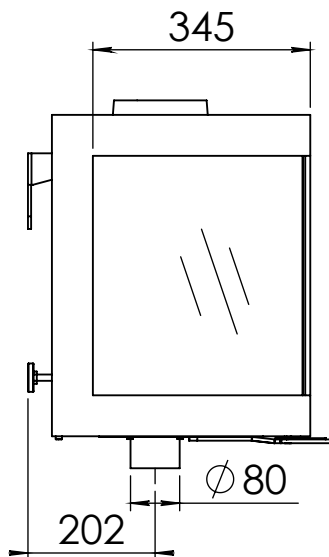

Kachel  
Type **Bora corner, rechts**

Eenheid  
Units mm

Datum  
Date 22-09-20

[www.geurts.nl](http://www.geurts.nl)

Wijzigingen voorbehouden.  
Subject to changes.

Gebruik uitsluitend na schriftelijke toestemming Dik Geurts Haardkachels.  
Usage only after written consent of Dik Geurts Haardkachels.

Kachel  
Type **Bora Corner, links, Wall**

Eenheid  
Units mm

Datum  
Date 30-09-20

[www.geurts.nl](http://www.geurts.nl)

Wijzigingen voorbehouden.  
Subject to changes.

Gebruik uitsluitend na schriftelijke toestemming Dik Geurts Haardkachels.  
Usage only after written consent of Dik Geurts Haardkachels.

Kachel  
Type **Bora Corner, rechts, Wall**

Eenheid  
Units mm

Datum  
Date 30-09-20

[www.geurts.nl](http://www.geurts.nl)

Wijzigingen voorbehouden.  
Subject to changes.

Gebruik uitsluitend na schriftelijke toestemming Dik Geurts Haardkachels.  
Usage only after written consent of Dik Geurts Haardkachels.

Kachel  
Type **Bora Corner, links, Cube**

Eenheid  
Units mm

Datum  
Date 30-09-20

[www.geurts.nl](http://www.geurts.nl)

Wijzigingen voorbehouden.  
Subject to changes.

Gebruik uitsluitend na schriftelijke toestemming Dik Geurts Haardkachels.  
Usage only after written consent of Dik Geurts Haardkachels.