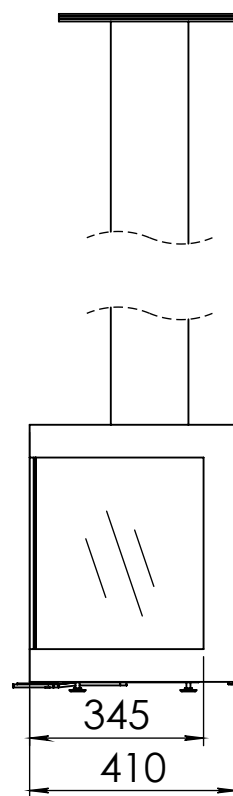

Kachel  
Type **Bora corner, rechts**

Eenheid  
Units mm

Datum  
Date 22-09-20

[www.geurts.nl](http://www.geurts.nl)

Wijzigingen voorbehouden.  
Subject to changes.

Gebruik uitsluitend na schriftelijke toestemming Dik Geurts Haardkachels.  
Usage only after written consent of Dik Geurts Haardkachels.

Kachel Type **Bora Corner, rechts, Floating Plateau**

Eenheid Units mm

Datum Date 01-10-20

[www.geurts.nl](http://www.geurts.nl)

Wijzigingen voorbehouden. Subject to changes.

Gebruik uitsluitend na schriftelijke toestemming Dik Geurts Haardkachels. Usage only after written consent of Dik Geurts Haardkachels.

Kachel  
Type **Bora Corner, links, Fixed**

Eenheid  
Units mm

Datum  
Date 01-10-20

[www.geurts.nl](http://www.geurts.nl)

Wijzigingen voorbehouden.  
Subject to changes.

Gebruik uitsluitend na schriftelijke toestemming Dik Geurts Haardkachels.  
Usage only after written consent of Dik Geurts Haardkachels.

Kachel  
Type **Bora Corner, rechts, Fixed**

Eenheid  
Units mm

Datum  
Date 01-10-20

[www.geurts.nl](http://www.geurts.nl)

Wijzigingen voorbehouden.  
Subject to changes.

Gebruik uitsluitend na schriftelijke toestemming Dik Geurts Haardkachels.  
Usage only after written consent of Dik Geurts Haardkachels.