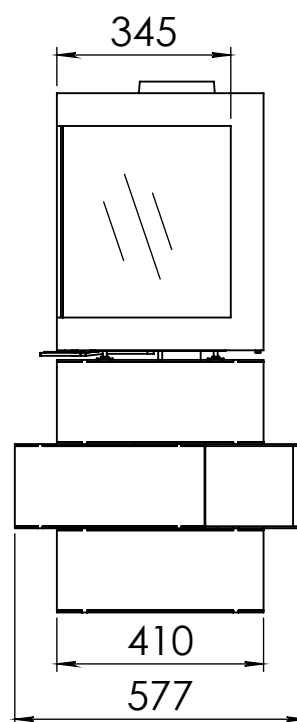

Kachel  
Type **Bora Corner, rechts, Wall**

Eenheid  
Units mm

Datum  
Date 30-09-20

[www.geurts.nl](http://www.geurts.nl)

Wijzigingen voorbehouden.  
Subject to changes.

Gebruik uitsluitend na schriftelijke toestemming Dik Geurts Haardkachels.  
Usage only after written consent of Dik Geurts Haardkachels.

Kachel  
Type **Bora Corner, links, Cube**

Eenheid  
Units mm

Datum  
Date 30-09-20

[www.geurts.nl](http://www.geurts.nl)

Wijzigingen voorbehouden.  
Subject to changes.

Gebruik uitsluitend na schriftelijke toestemming Dik Geurts Haardkachels.  
Usage only after written consent of Dik Geurts Haardkachels.

Kachel Type **Bora Corner, rechts, Cube**

Einheit Units mm

Datum Date 30-09-20

[www.geurts.nl](http://www.geurts.nl)

Wijzigingen voorbehouden. Subject to changes.

Gebruik uitsluitend na schriftelijke toestemming Dik Geurts Haardkachels. Usage only after written consent of Dik Geurts Haardkachels.

Kachel Type **Bora Corner, links, Straight Plateau**

Eenheid Units mm

Datum Date 01-10-20

[www.geurts.nl](http://www.geurts.nl)

Wijzigingen voorbehouden.  
Subject to changes.

Gebruik uitsluitend na schriftelijke toestemming Dik Geurts Haardkachels.  
Usage only after written consent of Dik Geurts Haardkachels.