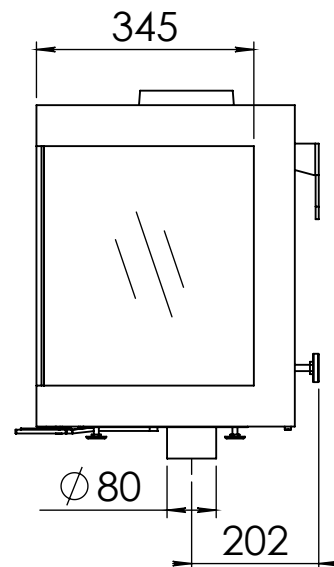

Kachel  
Type **Bora Corner, links, Wall**

Eenheid  
Units mm

Datum  
Date 30-09-20

[www.geurts.nl](http://www.geurts.nl)

Wijzigingen voorbehouden.  
Subject to changes.

Gebruik uitsluitend na schriftelijke toestemming Dik Geurts Haardkachels.  
Usage only after written consent of Dik Geurts Haardkachels.

Kachel  
Type **Bora Corner, rechts, Wall**

Eenheid  
Units mm

Datum  
Date 30-09-20

[www.geurts.nl](http://www.geurts.nl)

Wijzigingen voorbehouden.  
Subject to changes.

Gebruik uitsluitend na schriftelijke toestemming Dik Geurts Haardkachels.  
Usage only after written consent of Dik Geurts Haardkachels.

Kachel  
Type **Bora Corner, links, Cube**

Eenheid  
Units mm

Datum  
Date 30-09-20

[www.geurts.nl](http://www.geurts.nl)

Wijzigingen voorbehouden.  
Subject to changes.

Gebruik uitsluitend na schriftelijke toestemming Dik Geurts Haardkachels.  
Usage only after written consent of Dik Geurts Haardkachels.

Kachel Type **Bora Corner, rechts, Cube**

Einheit Units mm

Datum Date 30-09-20

[www.geurts.nl](http://www.geurts.nl)

Wijzigingen voorbehouden. Subject to changes.

Gebruik uitsluitend na schriftelijke toestemming Dik Geurts Haardkachels. Usage only after written consent of Dik Geurts Haardkachels.