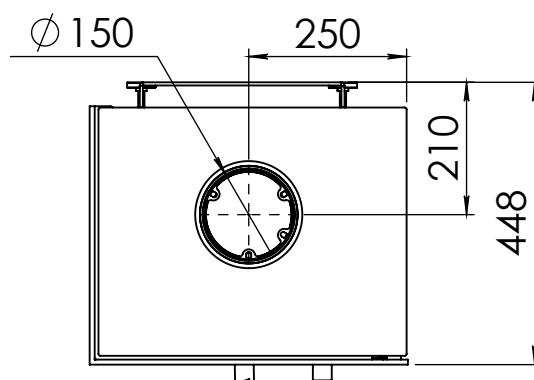

Kachel  
Type **Bora corner, rechts**

Eenheid  
Units mm

Datum  
Date 22-09-20

[www.geurts.nl](http://www.geurts.nl)

Wijzigingen voorbehouden.  
Subject to changes.

Gebruik uitsluitend na schriftelijke toestemming Dik Geurts Haardkachels.  
Usage only after written consent of Dik Geurts Haardkachels.

Kachel  
Type **Bora Corner, links, Wall**

Eenheid  
Units mm

Datum  
Date 30-09-20

[www.geurts.nl](http://www.geurts.nl)

Wijzigingen voorbehouden.  
Subject to changes.

Gebruik uitsluitend na schriftelijke toestemming Dik Geurts Haardkachels.  
Usage only after written consent of Dik Geurts Haardkachels.

Kachel  
Type **Bora Corner, rechts, Wall**

Eenheid  
Units mm

Datum  
Date 30-09-20

[www.geurts.nl](http://www.geurts.nl)

Wijzigingen voorbehouden.  
Subject to changes.

Gebruik uitsluitend na schriftelijke toestemming Dik Geurts Haardkachels.  
Usage only after written consent of Dik Geurts Haardkachels.

Kachel  
Type **Bora Corner, links, Cube**

Eenheid  
Units mm

Datum  
Date 30-09-20

[www.geurts.nl](http://www.geurts.nl)

Wijzigingen voorbehouden.  
Subject to changes.

Gebruik uitsluitend na schriftelijke toestemming Dik Geurts Haardkachels.  
Usage only after written consent of Dik Geurts Haardkachels.