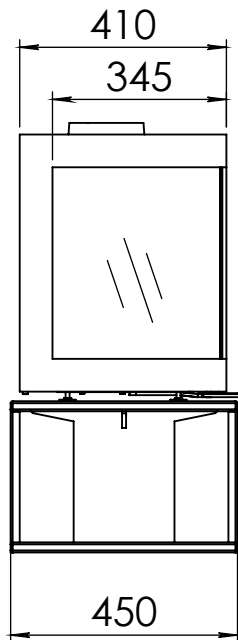

Kachel Type **Bora Corner, links, Straight Plateau**

Eenheid Units mm

Datum Date 01-10-20

[www.geurts.nl](http://www.geurts.nl)

Wijzigingen voorbehouden.  
Subject to changes.

Gebruik uitsluitend na schriftelijke toestemming Dik Geurts Haardkachels.  
Usage only after written consent of Dik Geurts Haardkachels.

Kachel Type **Bora Corner, rechts, Straight Plateau**

Eenheid Units mm

Datum Date 01-10-20

[www.geurts.nl](http://www.geurts.nl)

Wijzigingen voorbehouden.  
Subject to changes.

Gebruik uitsluitend na schriftelijke toestemming Dik Geurts Haardkachels.  
Usage only after written consent of Dik Geurts Haardkachels.

Kachel Type **Bora Corner, links, Floating Plateau**

Eenheid Units mm

Datum Date 01-10-20

[www.geurts.nl](http://www.geurts.nl)

Wijzigingen voorbehouden.  
Subject to changes.

Gebruik uitsluitend na schriftelijke toestemming Dik Geurts Haardkachels.  
Usage only after written consent of Dik Geurts Haardkachels.

Kachel Type **Bora Corner, rechts, Floating Plateau**

Eenheid Units mm

Datum Date 01-10-20

[www.geurts.nl](http://www.geurts.nl)

Wijzigingen voorbehouden. Subject to changes.

Gebruik uitsluitend na schriftelijke toestemming Dik Geurts Haardkachels. Usage only after written consent of Dik Geurts Haardkachels.