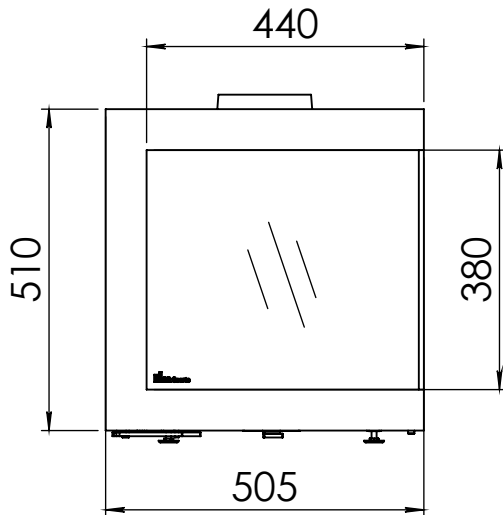

Kachel  
Type **Bora corner, rechts**

Eenheid  
Units mm

Datum  
Date 22-09-20

[www.geurts.nl](http://www.geurts.nl)

Wijzigingen voorbehouden.  
Subject to changes.

Gebruik uitsluitend na schriftelijke toestemming Dik Geurts Haardkachels.  
Usage only after written consent of Dik Geurts Haardkachels.

Kachel  
Type **Bora Corner, links, Wall**

Eenheid  
Units mm

Datum  
Date 30-09-20

[www.geurts.nl](http://www.geurts.nl)

Wijzigingen voorbehouden.  
Subject to changes.

Gebruik uitsluitend na schriftelijke toestemming Dik Geurts Haardkachels.  
Usage only after written consent of Dik Geurts Haardkachels.

Kachel  
Type **Bora Corner, rechts, Wall**

Eenheid  
Units mm

Datum  
Date 30-09-20

[www.geurts.nl](http://www.geurts.nl)

Wijzigingen voorbehouden.  
Subject to changes.

Gebruik uitsluitend na schriftelijke toestemming Dik Geurts Haardkachels.  
Usage only after written consent of Dik Geurts Haardkachels.

Kachel  
Type **Bora Corner, links, Cube**

Eenheid  
Units mm

Datum  
Date 30-09-20

[www.geurts.nl](http://www.geurts.nl)

Wijzigingen voorbehouden.  
Subject to changes.

Gebruik uitsluitend na schriftelijke toestemming Dik Geurts Haardkachels.  
Usage only after written consent of Dik Geurts Haardkachels.