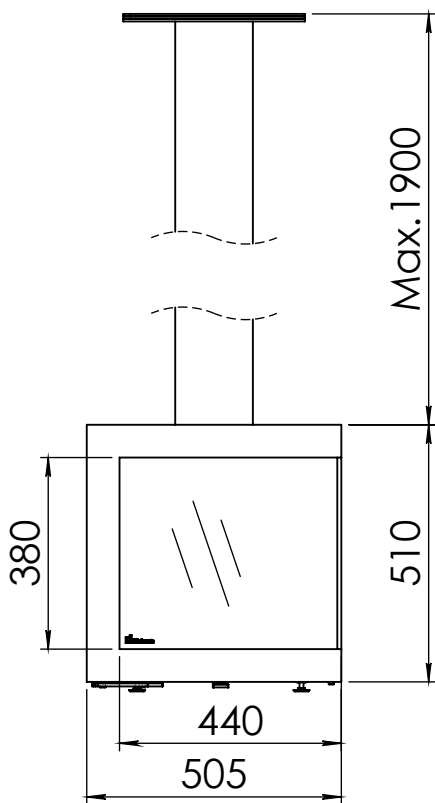

Kachel Type **Bora Corner, links, Floating Plateau**

Eenheid Units mm

Datum Date 01-10-20

[www.geurts.nl](http://www.geurts.nl)

Wijzigingen voorbehouden.  
Subject to changes.

Gebruik uitsluitend na schriftelijke toestemming Dik Geurts Haardkachels.  
Usage only after written consent of Dik Geurts Haardkachels.

Kachel Type **Bora Corner, rechts, Floating Plateau**

Eenheid Units mm

Datum Date 01-10-20

[www.geurts.nl](http://www.geurts.nl)

Wijzigingen voorbehouden. Subject to changes.

Gebruik uitsluitend na schriftelijke toestemming Dik Geurts Haardkachels. Usage only after written consent of Dik Geurts Haardkachels.

Kachel  
Type **Bora Corner, links, Fixed**

Eenheid  
Units mm

Datum  
Date 01-10-20

[www.geurts.nl](http://www.geurts.nl)

Wijzigingen voorbehouden.  
Subject to changes.

Gebruik uitsluitend na schriftelijke toestemming Dik Geurts Haardkachels.  
Usage only after written consent of Dik Geurts Haardkachels.

Kachel  
Type **Bora Corner, rechts, Fixed**

Eenheid  
Units mm

Datum  
Date 01-10-20

[www.geurts.nl](http://www.geurts.nl)

Wijzigingen voorbehouden.  
Subject to changes.

Gebruik uitsluitend na schriftelijke toestemming Dik Geurts Haardkachels.  
Usage only after written consent of Dik Geurts Haardkachels.