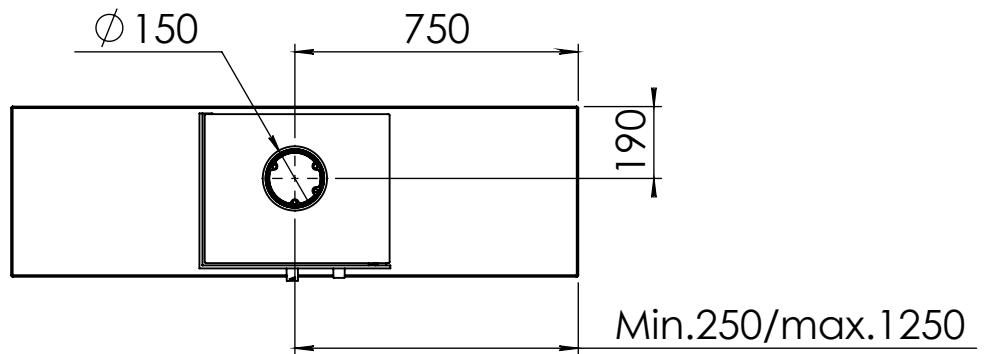

Kachel  
Type **Bora Corner, links, Cube**

Eenheid  
Units mm

Datum  
Date 30-09-20

[www.geurts.nl](http://www.geurts.nl)

Wijzigingen voorbehouden.  
Subject to changes.

Gebruik uitsluitend na schriftelijke toestemming Dik Geurts Haardkachels.  
Usage only after written consent of Dik Geurts Haardkachels.

Kachel Type **Bora Corner, rechts, Cube**

Einheit Units mm

Datum Date 30-09-20

[www.geurts.nl](http://www.geurts.nl)

Wijzigingen voorbehouden. Subject to changes.

Gebruik uitsluitend na schriftelijke toestemming Dik Geurts Haardkachels. Usage only after written consent of Dik Geurts Haardkachels.

Kachel Type **Bora Corner, links, Straight Plateau**

Eenheid Units mm

Datum Date 01-10-20

[www.geurts.nl](http://www.geurts.nl)

Wijzigingen voorbehouden.  
Subject to changes.

Gebruik uitsluitend na schriftelijke toestemming Dik Geurts Haardkachels.  
Usage only after written consent of Dik Geurts Haardkachels.

Kachel Type **Bora Corner, rechts, Straight Plateau**

Eenheid Units mm

Datum Date 01-10-20

[www.geurts.nl](http://www.geurts.nl)

Wijzigingen voorbehouden.  
Subject to changes.

Gebruik uitsluitend na schriftelijke toestemming Dik Geurts Haardkachels.  
Usage only after written consent of Dik Geurts Haardkachels.