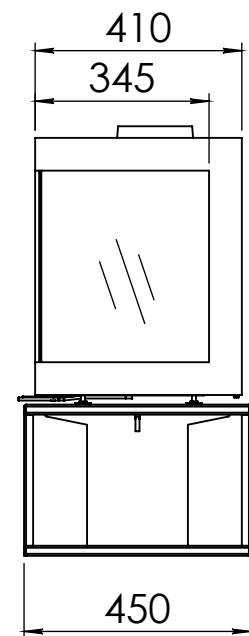

Kachel Type **Bora Corner, links, Straight Plateau**

Eenheid Units mm

Datum Date 01-10-20

[www.geurts.nl](http://www.geurts.nl)

Wijzigingen voorbehouden.  
Subject to changes.

Gebruik uitsluitend na schriftelijke toestemming Dik Geurts Haardkachels.  
Usage only after written consent of Dik Geurts Haardkachels.

Kachel Type **Bora Corner, rechts, Straight Plateau**

Eenheid Units mm

Datum Date 01-10-20

[www.geurts.nl](http://www.geurts.nl)

Wijzigingen voorbehouden.  
Subject to changes.

Gebruik uitsluitend na schriftelijke toestemming Dik Geurts Haardkachels.  
Usage only after written consent of Dik Geurts Haardkachels.

Kachel Type **Bora Corner, links, Floating Plateau**

Eenheid Units mm

Datum Date 01-10-20

[www.geurts.nl](http://www.geurts.nl)

Wijzigingen voorbehouden.  
Subject to changes.

Gebruik uitsluitend na schriftelijke toestemming Dik Geurts Haardkachels.  
Usage only after written consent of Dik Geurts Haardkachels.

Kachel Type **Bora Corner, rechts, Floating Plateau**

Eenheid Units mm

Datum Date 01-10-20

[www.geurts.nl](http://www.geurts.nl)

Wijzigingen voorbehouden. Subject to changes.

Gebruik uitsluitend na schriftelijke toestemming Dik Geurts Haardkachels. Usage only after written consent of Dik Geurts Haardkachels.