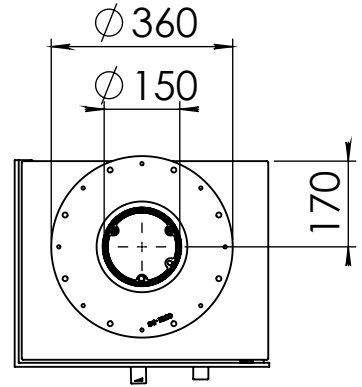

Kachel Type **Bora Corner, links, Floating Plateau**

Eenheid Units mm

Datum Date 01-10-20

[www.geurts.nl](http://www.geurts.nl)

Wijzigingen voorbehouden.  
Subject to changes.

Gebruik uitsluitend na schriftelijke toestemming Dik Geurts Haardkachels.  
Usage only after written consent of Dik Geurts Haardkachels.

Kachel Type **Bora Corner, rechts, Floating Plateau**

Eenheid Units mm

Datum Date 01-10-20

[www.geurts.nl](http://www.geurts.nl)

Wijzigingen voorbehouden. Subject to changes.

Gebruik uitsluitend na schriftelijke toestemming Dik Geurts Haardkachels. Usage only after written consent of Dik Geurts Haardkachels.

Kachel  
Type **Bora Corner, links, Fixed**

Eenheid  
Units mm

Datum  
Date 01-10-20

[www.geurts.nl](http://www.geurts.nl)

Wijzigingen voorbehouden.  
Subject to changes.

Gebruik uitsluitend na schriftelijke toestemming Dik Geurts Haardkachels.  
Usage only after written consent of Dik Geurts Haardkachels.

Kachel  
Type **Bora Corner, rechts, Fixed**

Eenheid  
Units mm

Datum  
Date 01-10-20

[www.geurts.nl](http://www.geurts.nl)

Wijzigingen voorbehouden.  
Subject to changes.

Gebruik uitsluitend na schriftelijke toestemming Dik Geurts Haardkachels.  
Usage only after written consent of Dik Geurts Haardkachels.