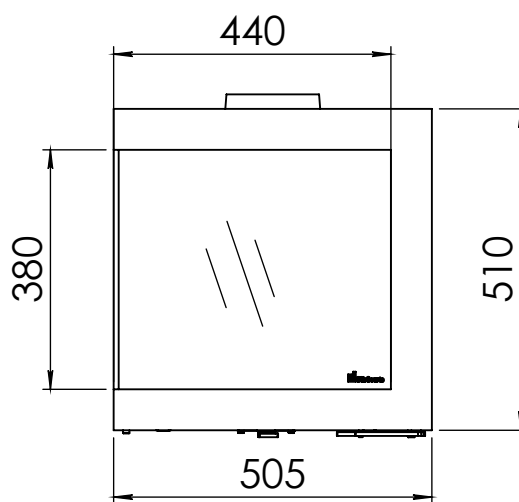

Kachel  
Type **Bora corner, rechts**

Eenheid  
Units mm

Datum  
Date 22-09-20

[www.geurts.nl](http://www.geurts.nl)

Wijzigingen voorbehouden.  
Subject to changes.

Gebruik uitsluitend na schriftelijke toestemming Dik Geurts Haardkachels.  
Usage only after written consent of Dik Geurts Haardkachels.

Kachel  
Type **Bora Corner, links, Wall**

Eenheid  
Units mm

Datum  
Date 30-09-20

[www.geurts.nl](http://www.geurts.nl)

Wijzigingen voorbehouden.  
Subject to changes.

Gebruik uitsluitend na schriftelijke toestemming Dik Geurts Haardkachels.  
Usage only after written consent of Dik Geurts Haardkachels.

Kachel  
Type **Bora Corner, rechts, Wall**

Eenheid  
Units mm

Datum  
Date 30-09-20

[www.geurts.nl](http://www.geurts.nl)

Wijzigingen voorbehouden.  
Subject to changes.

Gebruik uitsluitend na schriftelijke toestemming Dik Geurts Haardkachels.  
Usage only after written consent of Dik Geurts Haardkachels.

Kachel  
Type **Bora Corner, links, Cube**

Eenheid  
Units mm

Datum  
Date 30-09-20

[www.geurts.nl](http://www.geurts.nl)

Wijzigingen voorbehouden.  
Subject to changes.

Gebruik uitsluitend na schriftelijke toestemming Dik Geurts Haardkachels.  
Usage only after written consent of Dik Geurts Haardkachels.