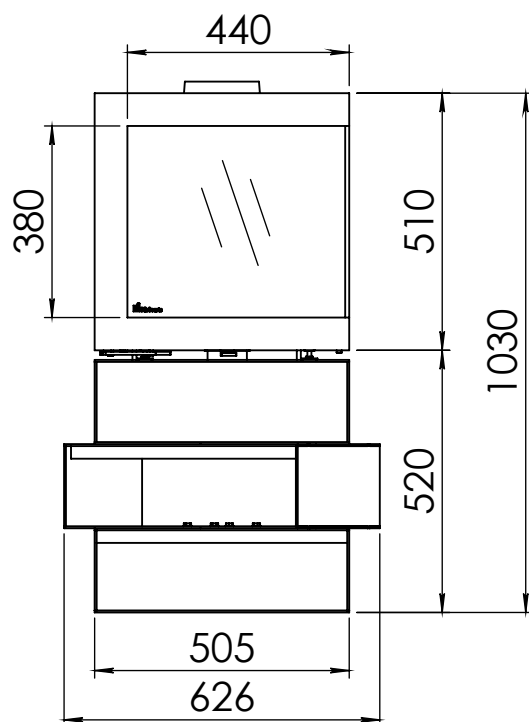

Kachel  
Type **Bora Corner, rechts, Wall**

Eenheid  
Units mm

Datum  
Date 30-09-20

[www.geurts.nl](http://www.geurts.nl)

Wijzigingen voorbehouden.  
Subject to changes.

Gebruik uitsluitend na schriftelijke toestemming Dik Geurts Haardkachels.  
Usage only after written consent of Dik Geurts Haardkachels.

Kachel  
Type **Bora Corner, links, Cube**

Eenheid  
Units mm

Datum  
Date 30-09-20

[www.geurts.nl](http://www.geurts.nl)

Wijzigingen voorbehouden.  
Subject to changes.

Gebruik uitsluitend na schriftelijke toestemming Dik Geurts Haardkachels.  
Usage only after written consent of Dik Geurts Haardkachels.

Kachel Type **Bora Corner, rechts, Cube**

Einheit Units mm

Datum Date 30-09-20

[www.geurts.nl](http://www.geurts.nl)

Wijzigingen voorbehouden. Subject to changes.

Gebruik uitsluitend na schriftelijke toestemming Dik Geurts Haardkachels. Usage only after written consent of Dik Geurts Haardkachels.

Kachel Type **Bora Corner, links, Straight Plateau**

Eenheid Units mm

Datum Date 01-10-20

[www.geurts.nl](http://www.geurts.nl)

Wijzigingen voorbehouden.  
Subject to changes.

Gebruik uitsluitend na schriftelijke toestemming Dik Geurts Haardkachels.  
Usage only after written consent of Dik Geurts Haardkachels.