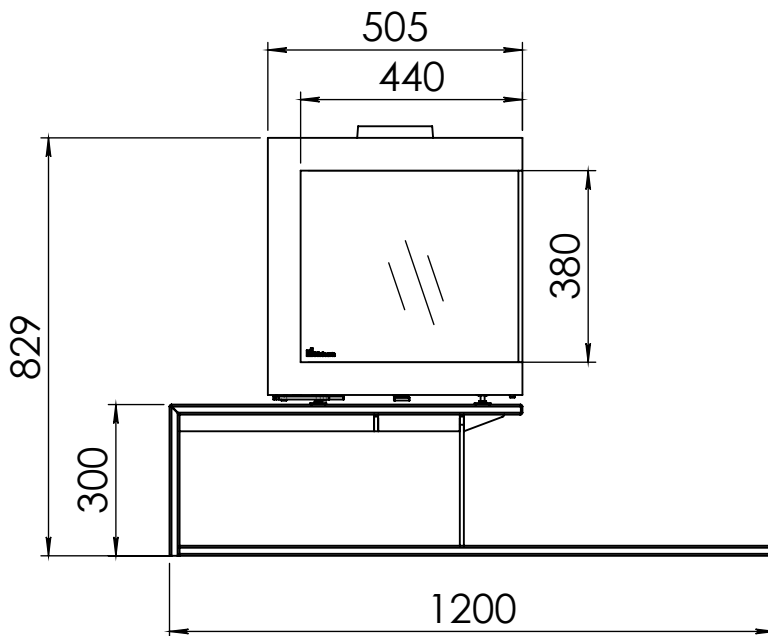

Kachel Type **Bora Corner, rechts, Straight Plateau**

Eenheid Units mm

Datum Date 01-10-20

[www.geurts.nl](http://www.geurts.nl)

Wijzigingen voorbehouden.  
Subject to changes.

Gebruik uitsluitend na schriftelijke toestemming Dik Geurts Haardkachels.  
Usage only after written consent of Dik Geurts Haardkachels.

Kachel Type **Bora Corner, links, Floating Plateau**

Eenheid Units mm

Datum Date 01-10-20

[www.geurts.nl](http://www.geurts.nl)

Wijzigingen voorbehouden.  
Subject to changes.

Gebruik uitsluitend na schriftelijke toestemming Dik Geurts Haardkachels.  
Usage only after written consent of Dik Geurts Haardkachels.

Kachel Type **Bora Corner, rechts, Floating Plateau**

Eenheid Units mm

Datum Date 01-10-20

[www.geurts.nl](http://www.geurts.nl)

Wijzigingen voorbehouden. Subject to changes.

Gebruik uitsluitend na schriftelijke toestemming Dik Geurts Haardkachels. Usage only after written consent of Dik Geurts Haardkachels.

Kachel  
Type **Bora Corner, links, Fixed**

Eenheid  
Units mm

Datum  
Date 01-10-20

[www.geurts.nl](http://www.geurts.nl)

Wijzigingen voorbehouden.  
Subject to changes.

Gebruik uitsluitend na schriftelijke toestemming Dik Geurts Haardkachels.  
Usage only after written consent of Dik Geurts Haardkachels.