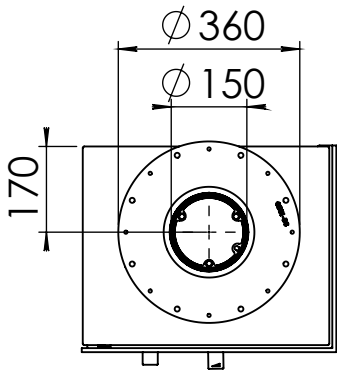

Kachel Type **Bora Corner, links, Floating Plateau**

Eenheid Units mm

Datum Date 01-10-20

[www.geurts.nl](http://www.geurts.nl)

Wijzigingen voorbehouden.  
Subject to changes.

Gebruik uitsluitend na schriftelijke toestemming Dik Geurts Haardkachels.  
Usage only after written consent of Dik Geurts Haardkachels.

Kachel Type **Bora Corner, rechts, Floating Plateau**

Eenheid Units mm

Datum Date 01-10-20

[www.geurts.nl](http://www.geurts.nl)

Wijzigingen voorbehouden. Subject to changes.

Gebruik uitsluitend na schriftelijke toestemming Dik Geurts Haardkachels. Usage only after written consent of Dik Geurts Haardkachels.

Kachel  
Type **Bora Corner, links, Fixed**

Eenheid  
Units mm

Datum  
Date 01-10-20

[www.geurts.nl](http://www.geurts.nl)

Wijzigingen voorbehouden.  
Subject to changes.

Gebruik uitsluitend na schriftelijke toestemming Dik Geurts Haardkachels.  
Usage only after written consent of Dik Geurts Haardkachels.

Kachel  
Type **Bora Corner, rechts, Fixed**

Eenheid  
Units mm

Datum  
Date 01-10-20

[www.geurts.nl](http://www.geurts.nl)

Wijzigingen voorbehouden.  
Subject to changes.

Gebruik uitsluitend na schriftelijke toestemming Dik Geurts Haardkachels.  
Usage only after written consent of Dik Geurts Haardkachels.