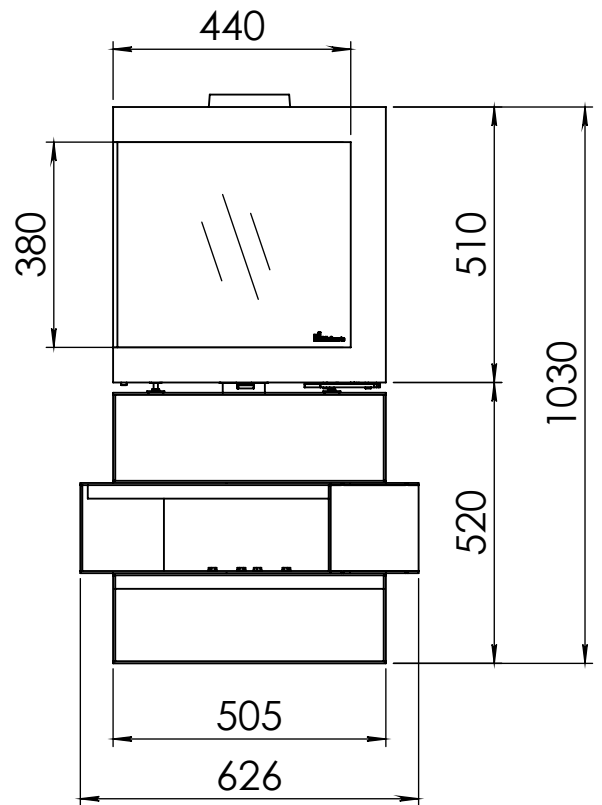

Kachel  
Type **Bora Corner, links, Wall**

Eenheid  
Units mm

Datum  
Date 30-09-20

[www.geurts.nl](http://www.geurts.nl)

Wijzigingen voorbehouden.  
Subject to changes.

Gebruik uitsluitend na schriftelijke toestemming Dik Geurts Haardkachels.  
Usage only after written consent of Dik Geurts Haardkachels.

Kachel  
Type **Bora Corner, rechts, Wall**

Eenheid  
Units mm

Datum  
Date 30-09-20

[www.geurts.nl](http://www.geurts.nl)

Wijzigingen voorbehouden.  
Subject to changes.

Gebruik uitsluitend na schriftelijke toestemming Dik Geurts Haardkachels.  
Usage only after written consent of Dik Geurts Haardkachels.

Kachel  
Type **Bora Corner, links, Cube**

Eenheid  
Units mm

Datum  
Date 30-09-20

[www.geurts.nl](http://www.geurts.nl)

Wijzigingen voorbehouden.  
Subject to changes.

Gebruik uitsluitend na schriftelijke toestemming Dik Geurts Haardkachels.  
Usage only after written consent of Dik Geurts Haardkachels.

Kachel Type **Bora Corner, rechts, Cube**

Einheit Units mm

Datum Date 30-09-20

[www.geurts.nl](http://www.geurts.nl)

Wijzigingen voorbehouden. Subject to changes.

Gebruik uitsluitend na schriftelijke toestemming Dik Geurts Haardkachels. Usage only after written consent of Dik Geurts Haardkachels.