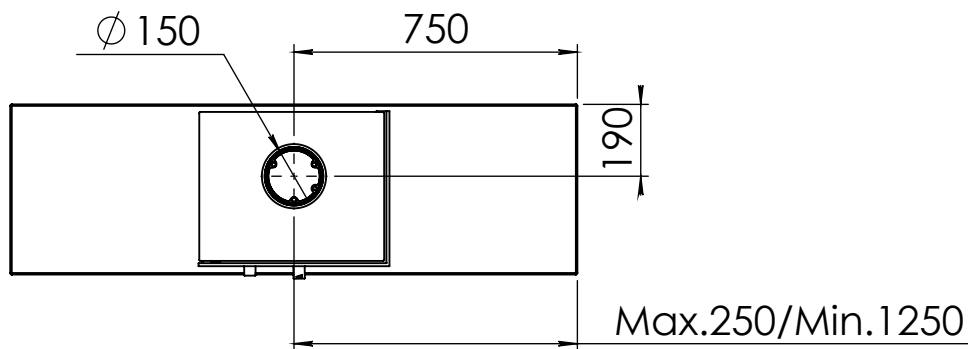

Kachel  
Type **Bora Corner, links, Cube**

Eenheid  
Units mm

Datum  
Date 30-09-20

[www.geurts.nl](http://www.geurts.nl)

Wijzigingen voorbehouden.  
Subject to changes.

Gebruik uitsluitend na schriftelijke toestemming Dik Geurts Haardkachels.  
Usage only after written consent of Dik Geurts Haardkachels.

Kachel Type **Bora Corner, rechts, Cube**

Einheit Units mm

Datum Date 30-09-20

[www.geurts.nl](http://www.geurts.nl)

Wijzigingen voorbehouden. Subject to changes.

Gebruik uitsluitend na schriftelijke toestemming Dik Geurts Haardkachels. Usage only after written consent of Dik Geurts Haardkachels.

Kachel Type **Bora Corner, links, Straight Plateau**

Eenheid Units mm

Datum Date 01-10-20

[www.geurts.nl](http://www.geurts.nl)

Wijzigingen voorbehouden.  
Subject to changes.

Gebruik uitsluitend na schriftelijke toestemming Dik Geurts Haardkachels.  
Usage only after written consent of Dik Geurts Haardkachels.

Kachel Type **Bora Corner, rechts, Straight Plateau**

Eenheid Units mm

Datum Date 01-10-20

[www.geurts.nl](http://www.geurts.nl)

Wijzigingen voorbehouden.  
Subject to changes.

Gebruik uitsluitend na schriftelijke toestemming Dik Geurts Haardkachels.  
Usage only after written consent of Dik Geurts Haardkachels.