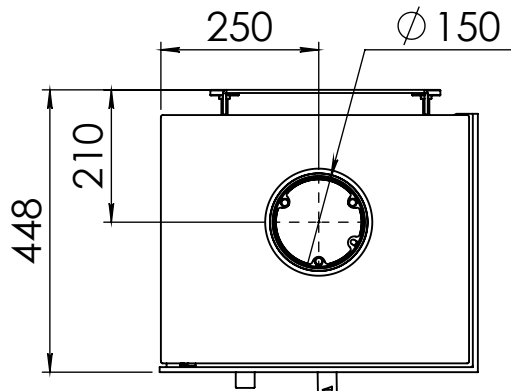

Kachel  
Type **Bora Corner, links, Wall**

Eenheid  
Units mm

Datum  
Date 30-09-20

[www.geurts.nl](http://www.geurts.nl)

Wijzigingen voorbehouden.  
Subject to changes.

Gebruik uitsluitend na schriftelijke toestemming Dik Geurts Haardkachels.  
Usage only after written consent of Dik Geurts Haardkachels.

Kachel  
Type **Bora Corner, rechts, Wall**

Eenheid  
Units mm

Datum  
Date 30-09-20

[www.geurts.nl](http://www.geurts.nl)

Wijzigingen voorbehouden.  
Subject to changes.

Gebruik uitsluitend na schriftelijke toestemming Dik Geurts Haardkachels.  
Usage only after written consent of Dik Geurts Haardkachels.

Kachel  
Type **Bora Corner, links, Cube**

Eenheid  
Units mm

Datum  
Date 30-09-20

[www.geurts.nl](http://www.geurts.nl)

Wijzigingen voorbehouden.  
Subject to changes.

Gebruik uitsluitend na schriftelijke toestemming Dik Geurts Haardkachels.  
Usage only after written consent of Dik Geurts Haardkachels.

Kachel Type **Bora Corner, rechts, Cube**

Einheit Units mm

Datum Date 30-09-20

[www.geurts.nl](http://www.geurts.nl)

Wijzigingen voorbehouden. Subject to changes.

Gebruik uitsluitend na schriftelijke toestemming Dik Geurts Haardkachels. Usage only after written consent of Dik Geurts Haardkachels.