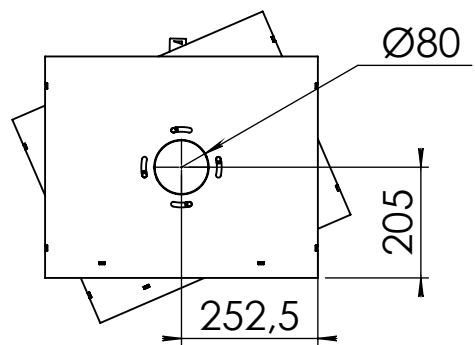

Kachel  
Type **Bora Corner, links, Wall**

Eenheid  
Units mm

Datum  
Date 30-09-20

[www.geurts.nl](http://www.geurts.nl)

Wijzigingen voorbehouden.  
Subject to changes.

Gebruik uitsluitend na schriftelijke toestemming Dik Geurts Haardkachels.  
Usage only after written consent of Dik Geurts Haardkachels.

Kachel  
Type **Bora Corner, rechts, Wall**

Eenheid  
Units mm

Datum  
Date 30-09-20

[www.geurts.nl](http://www.geurts.nl)

Wijzigingen voorbehouden.  
Subject to changes.

Gebruik uitsluitend na schriftelijke toestemming Dik Geurts Haardkachels.  
Usage only after written consent of Dik Geurts Haardkachels.

Kachel  
Type **Bora Corner, links, Cube**

Eenheid  
Units mm

Datum  
Date 30-09-20

[www.geurts.nl](http://www.geurts.nl)

Wijzigingen voorbehouden.  
Subject to changes.

Gebruik uitsluitend na schriftelijke toestemming Dik Geurts Haardkachels.  
Usage only after written consent of Dik Geurts Haardkachels.

Kachel Type **Bora Corner, rechts, Cube**

Einheit Units mm

Datum Date 30-09-20

[www.geurts.nl](http://www.geurts.nl)

Wijzigingen voorbehouden. Subject to changes.

Gebruik uitsluitend na schriftelijke toestemming Dik Geurts Haardkachels. Usage only after written consent of Dik Geurts Haardkachels.