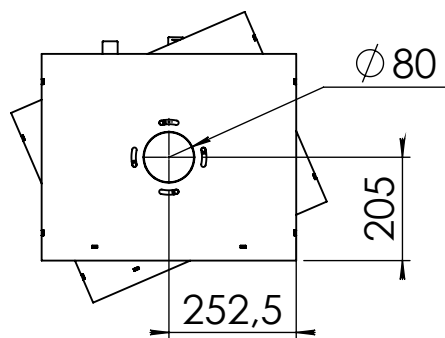

Kachel  
Type **Bora Corner, rechts, Wall**

Eenheid  
Units mm

Datum  
Date 30-09-20

[www.geurts.nl](http://www.geurts.nl)

Wijzigingen voorbehouden.  
Subject to changes.

Gebruik uitsluitend na schriftelijke toestemming Dik Geurts Haardkachels.  
Usage only after written consent of Dik Geurts Haardkachels.

Kachel  
Type **Bora Corner, links, Cube**

Eenheid  
Units mm

Datum  
Date 30-09-20

[www.geurts.nl](http://www.geurts.nl)

Wijzigingen voorbehouden.  
Subject to changes.

Gebruik uitsluitend na schriftelijke toestemming Dik Geurts Haardkachels.  
Usage only after written consent of Dik Geurts Haardkachels.

Kachel Type **Bora Corner, rechts, Cube**

Einheit Units mm

Datum Date 30-09-20

[www.geurts.nl](http://www.geurts.nl)

Wijzigingen voorbehouden. Subject to changes.

Gebruik uitsluitend na schriftelijke toestemming Dik Geurts Haardkachels. Usage only after written consent of Dik Geurts Haardkachels.

Kachel Type **Bora Corner, links, Straight Plateau**

Eenheid Units mm

Datum Date 01-10-20

[www.geurts.nl](http://www.geurts.nl)

Wijzigingen voorbehouden.  
Subject to changes.

Gebruik uitsluitend na schriftelijke toestemming Dik Geurts Haardkachels.  
Usage only after written consent of Dik Geurts Haardkachels.