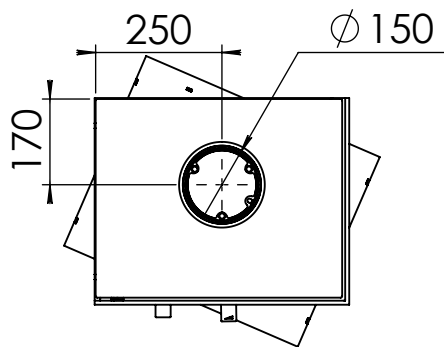

Kachel  
Type **Bora Corner, rechts, Wall**

Eenheid  
Units mm

Datum  
Date 30-09-20

[www.geurts.nl](http://www.geurts.nl)

Wijzigingen voorbehouden.  
Subject to changes.

Gebruik uitsluitend na schriftelijke toestemming Dik Geurts Haardkachels.  
Usage only after written consent of Dik Geurts Haardkachels.

Kachel  
Type **Bora Corner, links, Cube**

Eenheid  
Units mm

Datum  
Date 30-09-20

[www.geurts.nl](http://www.geurts.nl)

Wijzigingen voorbehouden.  
Subject to changes.

Gebruik uitsluitend na schriftelijke toestemming Dik Geurts Haardkachels.  
Usage only after written consent of Dik Geurts Haardkachels.

Kachel Type **Bora Corner, rechts, Cube**

Einheit Units mm

Datum Date 30-09-20

[www.geurts.nl](http://www.geurts.nl)

Wijzigingen voorbehouden. Subject to changes.

Gebruik uitsluitend na schriftelijke toestemming Dik Geurts Haardkachels. Usage only after written consent of Dik Geurts Haardkachels.

Kachel Type **Bora Corner, links, Straight Plateau**

Eenheid Units mm

Datum Date 01-10-20

[www.geurts.nl](http://www.geurts.nl)

Wijzigingen voorbehouden.  
Subject to changes.

Gebruik uitsluitend na schriftelijke toestemming Dik Geurts Haardkachels.  
Usage only after written consent of Dik Geurts Haardkachels.