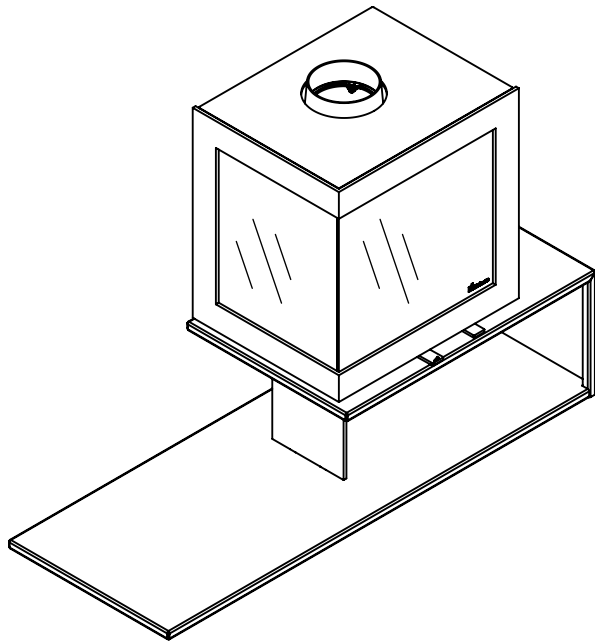

Kachel Type **Bora Corner, links, Straight Plateau**

Eenheid Units mm

Datum Date 01-10-20

[www.geurts.nl](http://www.geurts.nl)

Wijzigingen voorbehouden.  
Subject to changes.

Gebruik uitsluitend na schriftelijke toestemming Dik Geurts Haardkachels.  
Usage only after written consent of Dik Geurts Haardkachels.

Kachel Type **Bora Corner, rechts, Straight Plateau**

Eenheid Units mm

Datum Date 01-10-20

[www.geurts.nl](http://www.geurts.nl)

Wijzigingen voorbehouden.  
Subject to changes.

Gebruik uitsluitend na schriftelijke toestemming Dik Geurts Haardkachels.  
Usage only after written consent of Dik Geurts Haardkachels.

Kachel Type **Bora Corner, links, Floating Plateau**

Eenheid Units mm

Datum Date 01-10-20

[www.geurts.nl](http://www.geurts.nl)

Wijzigingen voorbehouden.  
Subject to changes.

Gebruik uitsluitend na schriftelijke toestemming Dik Geurts Haardkachels.  
Usage only after written consent of Dik Geurts Haardkachels.