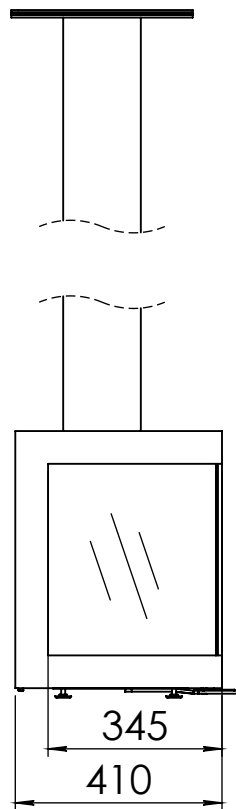

Kachel Type **Bora Corner, rechts, Straight Plateau**

Eenheid Units mm

Datum Date 01-10-20

[www.geurts.nl](http://www.geurts.nl)

Wijzigingen voorbehouden.  
Subject to changes.

Gebruik uitsluitend na schriftelijke toestemming Dik Geurts Haardkachels.  
Usage only after written consent of Dik Geurts Haardkachels.

Kachel Type **Bora Corner, links, Floating Plateau**

Eenheid Units mm

Datum Date 01-10-20

[www.geurts.nl](http://www.geurts.nl)

Wijzigingen voorbehouden.  
Subject to changes.

Gebruik uitsluitend na schriftelijke toestemming Dik Geurts Haardkachels.  
Usage only after written consent of Dik Geurts Haardkachels.

Kachel Type **Bora Corner, rechts, Floating Plateau**

Eenheid Units mm

Datum Date 01-10-20

[www.geurts.nl](http://www.geurts.nl)

Wijzigingen voorbehouden. Subject to changes.

Gebruik uitsluitend na schriftelijke toestemming Dik Geurts Haardkachels. Usage only after written consent of Dik Geurts Haardkachels.

Kachel  
Type **Bora Corner, links, Fixed**

Eenheid  
Units mm

Datum  
Date 01-10-20

[www.geurts.nl](http://www.geurts.nl)

Wijzigingen voorbehouden.  
Subject to changes.

Gebruik uitsluitend na schriftelijke toestemming Dik Geurts Haardkachels.  
Usage only after written consent of Dik Geurts Haardkachels.