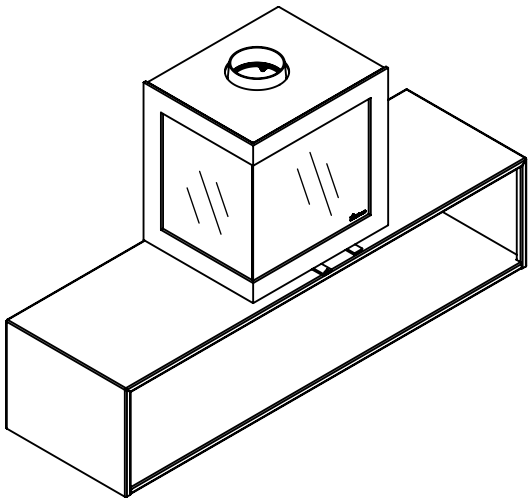

Kachel  
Type **Bora Corner, links, Cube**

Eenheid  
Units mm

Datum  
Date 30-09-20

[www.geurts.nl](http://www.geurts.nl)

Wijzigingen voorbehouden.  
Subject to changes.

Gebruik uitsluitend na schriftelijke toestemming Dik Geurts Haardkachels.  
Usage only after written consent of Dik Geurts Haardkachels.

Kachel Type **Bora Corner, rechts, Cube**

Einheit Units mm

Datum Date 30-09-20

[www.geurts.nl](http://www.geurts.nl)

Wijzigingen voorbehouden. Subject to changes.

Gebruik uitsluitend na schriftelijke toestemming Dik Geurts Haardkachels. Usage only after written consent of Dik Geurts Haardkachels.

Kachel Type **Bora Corner, links, Straight Plateau**

Eenheid Units mm

Datum Date 01-10-20

[www.geurts.nl](http://www.geurts.nl)

Wijzigingen voorbehouden.  
Subject to changes.

Gebruik uitsluitend na schriftelijke toestemming Dik Geurts Haardkachels.  
Usage only after written consent of Dik Geurts Haardkachels.