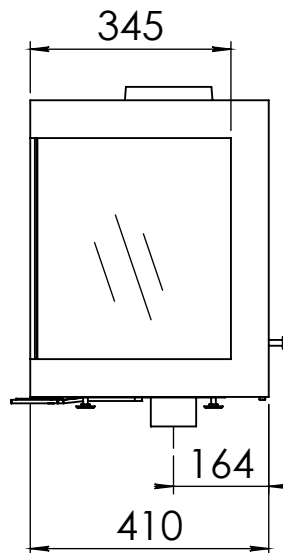

Kachel  
Type **Bora corner, links**

Eenheid  
Units mm

Datum  
Date 22-09-20

[www.geurts.nl](http://www.geurts.nl)

Wijzigingen voorbehouden.  
Subject to changes.

Gebruik uitsluitend na schriftelijke toestemming Dik Geurts Haardkachels.  
Usage only after written consent of Dik Geurts Haardkachels.

Kachel  
Type **Bora corner, rechts**

Eenheid  
Units mm

Datum  
Date 22-09-20

[www.geurts.nl](http://www.geurts.nl)

Wijzigingen voorbehouden.  
Subject to changes.

Gebruik uitsluitend na schriftelijke toestemming Dik Geurts Haardkachels.  
Usage only after written consent of Dik Geurts Haardkachels.

Kachel  
Type **Bora Corner, links, Wall**

Eenheid  
Units mm

Datum  
Date 30-09-20

[www.geurts.nl](http://www.geurts.nl)

Wijzigingen voorbehouden.  
Subject to changes.

Gebruik uitsluitend na schriftelijke toestemming Dik Geurts Haardkachels.  
Usage only after written consent of Dik Geurts Haardkachels.

Kachel  
Type **Bora Corner, links, Cube**

Eenheid  
Units mm

Datum  
Date 30-09-20

[www.geurts.nl](http://www.geurts.nl)

Wijzigingen voorbehouden.  
Subject to changes.

Gebruik uitsluitend na schriftelijke toestemming Dik Geurts Haardkachels.  
Usage only after written consent of Dik Geurts Haardkachels.