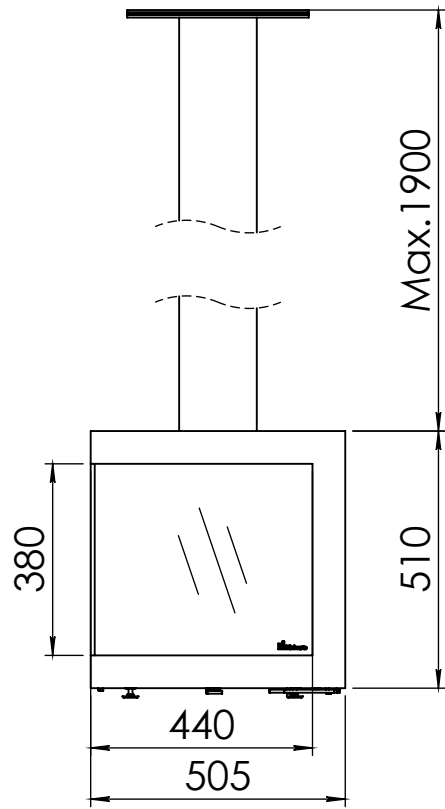

Kachel Type **Bora Corner, rechts, Straight Plateau**

Eenheid Units mm

Datum Date 01-10-20

[www.geurts.nl](http://www.geurts.nl)

Wijzigingen voorbehouden.  
Subject to changes.

Gebruik uitsluitend na schriftelijke toestemming Dik Geurts Haardkachels.  
Usage only after written consent of Dik Geurts Haardkachels.

Kachel Type **Bora Corner, links, Floating Plateau**

Eenheid Units mm

Datum Date 01-10-20

[www.geurts.nl](http://www.geurts.nl)

Wijzigingen voorbehouden.  
Subject to changes.

Gebruik uitsluitend na schriftelijke toestemming Dik Geurts Haardkachels.  
Usage only after written consent of Dik Geurts Haardkachels.

Kachel Type **Bora Corner, rechts, Floating Plateau**

Eenheid Units mm

Datum Date 01-10-20

[www.geurts.nl](http://www.geurts.nl)

Wijzigingen voorbehouden. Subject to changes.

Gebruik uitsluitend na schriftelijke toestemming Dik Geurts Haardkachels. Usage only after written consent of Dik Geurts Haardkachels.

Kachel  
Type **Bora Corner, links, Fixed**

Eenheid  
Units mm

Datum  
Date 01-10-20

[www.geurts.nl](http://www.geurts.nl)

Wijzigingen voorbehouden.  
Subject to changes.

Gebruik uitsluitend na schriftelijke toestemming Dik Geurts Haardkachels.  
Usage only after written consent of Dik Geurts Haardkachels.