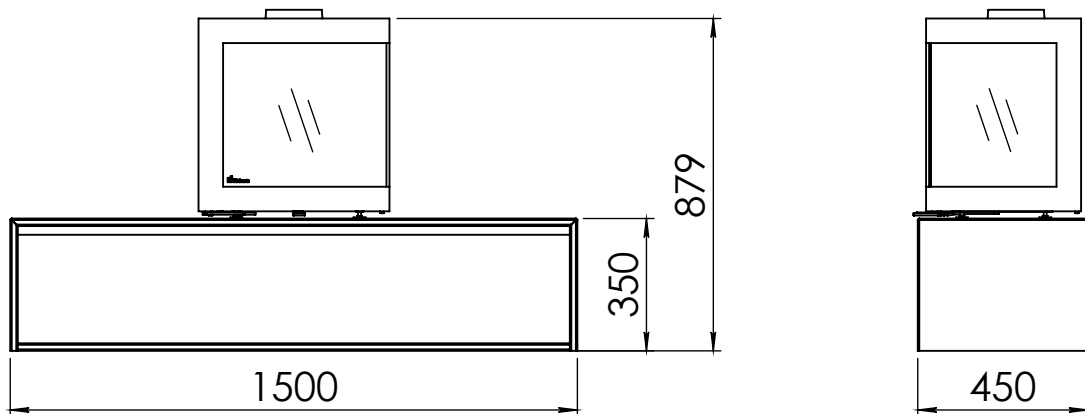

Kachel  
Type **Bora Corner, links, Cube**

Eenheid  
Units mm

Datum  
Date 30-09-20

[www.geurts.nl](http://www.geurts.nl)

Wijzigingen voorbehouden.  
Subject to changes.

Gebruik uitsluitend na schriftelijke toestemming Dik Geurts Haardkachels.  
Usage only after written consent of Dik Geurts Haardkachels.

Kachel Type **Bora Corner, rechts, Cube**

Einheit Units mm

Datum Date 30-09-20

[www.geurts.nl](http://www.geurts.nl)

Wijzigingen voorbehouden. Subject to changes.

Gebruik uitsluitend na schriftelijke toestemming Dik Geurts Haardkachels. Usage only after written consent of Dik Geurts Haardkachels.

Kachel Type **Bora Corner, links, Straight Plateau**

Eenheid Units mm

Datum Date 01-10-20

[www.geurts.nl](http://www.geurts.nl)

Wijzigingen voorbehouden.  
Subject to changes.

Gebruik uitsluitend na schriftelijke toestemming Dik Geurts Haardkachels.  
Usage only after written consent of Dik Geurts Haardkachels.

Kachel Type **Bora Corner, rechts, Straight Plateau**

Eenheid Units mm

Datum Date 01-10-20

[www.geurts.nl](http://www.geurts.nl)

Wijzigingen voorbehouden.  
Subject to changes.

Gebruik uitsluitend na schriftelijke toestemming Dik Geurts Haardkachels.  
Usage only after written consent of Dik Geurts Haardkachels.