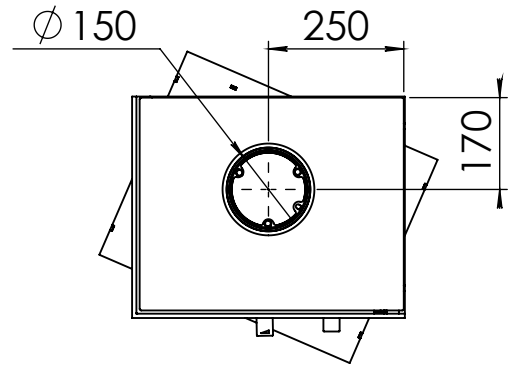

Kachel  
Type **Bora Corner, links, Wall**

Eenheid  
Units mm

Datum  
Date 30-09-20

[www.geurts.nl](http://www.geurts.nl)

Wijzigingen voorbehouden.  
Subject to changes.

Gebruik uitsluitend na schriftelijke toestemming Dik Geurts Haardkachels.  
Usage only after written consent of Dik Geurts Haardkachels.

Kachel  
Type **Bora Corner, rechts, Wall**

Eenheid  
Units mm

Datum  
Date 30-09-20

[www.geurts.nl](http://www.geurts.nl)

Wijzigingen voorbehouden.  
Subject to changes.

Gebruik uitsluitend na schriftelijke toestemming Dik Geurts Haardkachels.  
Usage only after written consent of Dik Geurts Haardkachels.

Kachel  
Type **Bora Corner, links, Cube**

Eenheid  
Units mm

Datum  
Date 30-09-20

[www.geurts.nl](http://www.geurts.nl)

Wijzigingen voorbehouden.  
Subject to changes.

Gebruik uitsluitend na schriftelijke toestemming Dik Geurts Haardkachels.  
Usage only after written consent of Dik Geurts Haardkachels.

Kachel Type **Bora Corner, rechts, Cube**

Einheit Units mm

Datum Date 30-09-20

[www.geurts.nl](http://www.geurts.nl)

Wijzigingen voorbehouden. Subject to changes.

Gebruik uitsluitend na schriftelijke toestemming Dik Geurts Haardkachels. Usage only after written consent of Dik Geurts Haardkachels.