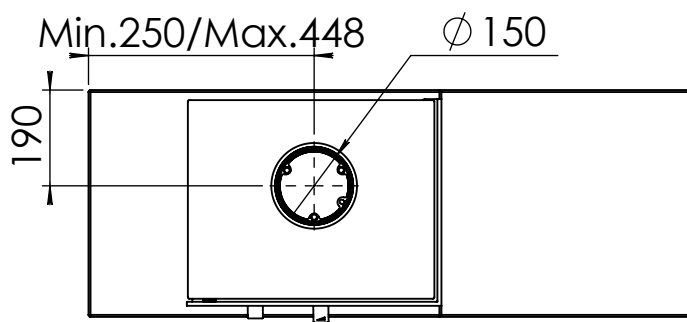

Kachel Type **Bora Corner, links, Straight Plateau**

Eenheid Units mm

Datum Date 01-10-20

[www.geurts.nl](http://www.geurts.nl)

Wijzigingen voorbehouden.  
Subject to changes.

Gebruik uitsluitend na schriftelijke toestemming Dik Geurts Haardkachels.  
Usage only after written consent of Dik Geurts Haardkachels.

Kachel Type **Bora Corner, rechts, Straight Plateau**

Eenheid Units mm

Datum Date 01-10-20

[www.geurts.nl](http://www.geurts.nl)

Wijzigingen voorbehouden.  
Subject to changes.

Gebruik uitsluitend na schriftelijke toestemming Dik Geurts Haardkachels.  
Usage only after written consent of Dik Geurts Haardkachels.

Kachel Type **Bora Corner, links, Floating Plateau**

Eenheid Units mm

Datum Date 01-10-20

[www.geurts.nl](http://www.geurts.nl)

Wijzigingen voorbehouden.  
Subject to changes.

Gebruik uitsluitend na schriftelijke toestemming Dik Geurts Haardkachels.  
Usage only after written consent of Dik Geurts Haardkachels.

Kachel Type **Bora Corner, rechts, Floating Plateau**

Eenheid Units mm

Datum Date 01-10-20

[www.geurts.nl](http://www.geurts.nl)

Wijzigingen voorbehouden. Subject to changes.

Gebruik uitsluitend na schriftelijke toestemming Dik Geurts Haardkachels. Usage only after written consent of Dik Geurts Haardkachels.