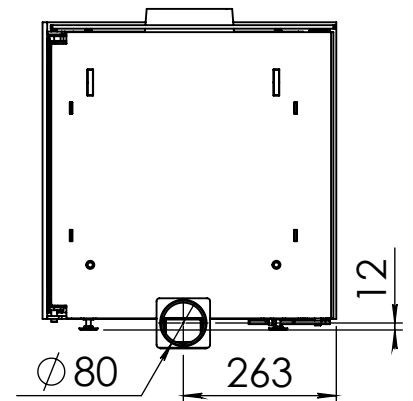

Kachel  
Type **Bora corner, links**

Eenheid  
Units mm

Datum  
Date 22-09-20

[www.geurts.nl](http://www.geurts.nl)

Wijzigingen voorbehouden.  
Subject to changes.

Gebruik uitsluitend na schriftelijke toestemming Dik Geurts Haardkachels.  
Usage only after written consent of Dik Geurts Haardkachels.

Kachel  
Type **Bora corner, rechts**

Eenheid  
Units mm

Datum  
Date 22-09-20

[www.geurts.nl](http://www.geurts.nl)

Wijzigingen voorbehouden.  
Subject to changes.

Gebruik uitsluitend na schriftelijke toestemming Dik Geurts Haardkachels.  
Usage only after written consent of Dik Geurts Haardkachels.

Kachel  
Type **Bora Corner, links, Wall**

Eenheid  
Units mm

Datum  
Date 30-09-20

[www.geurts.nl](http://www.geurts.nl)

Wijzigingen voorbehouden.  
Subject to changes.

Gebruik uitsluitend na schriftelijke toestemming Dik Geurts Haardkachels.  
Usage only after written consent of Dik Geurts Haardkachels.

Kachel  
Type **Bora Corner, rechts, Wall**

Eenheid  
Units mm

Datum  
Date 30-09-20

[www.geurts.nl](http://www.geurts.nl)

Wijzigingen voorbehouden.  
Subject to changes.

Gebruik uitsluitend na schriftelijke toestemming Dik Geurts Haardkachels.  
Usage only after written consent of Dik Geurts Haardkachels.