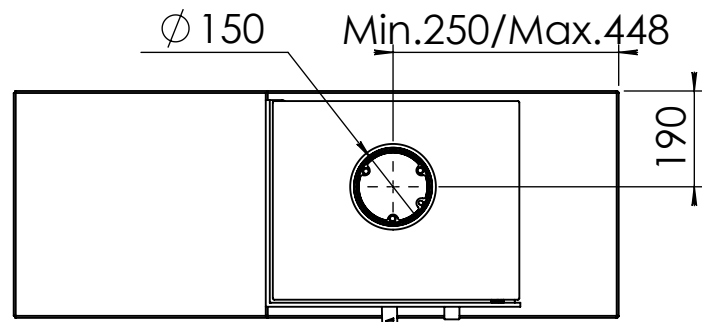

Kachel Type **Bora Corner, rechts, Cube**

Einheit Units mm

Datum Date 30-09-20

[www.geurts.nl](http://www.geurts.nl)

Wijzigingen voorbehouden. Subject to changes.

Gebruik uitsluitend na schriftelijke toestemming Dik Geurts Haardkachels. Usage only after written consent of Dik Geurts Haardkachels.

Kachel Type **Bora Corner, links, Straight Plateau**

Eenheid Units mm

Datum Date 01-10-20

[www.geurts.nl](http://www.geurts.nl)

Wijzigingen voorbehouden.  
Subject to changes.

Gebruik uitsluitend na schriftelijke toestemming Dik Geurts Haardkachels.  
Usage only after written consent of Dik Geurts Haardkachels.

Kachel Type **Bora Corner, rechts, Straight Plateau**

Eenheid Units mm

Datum Date 01-10-20

[www.geurts.nl](http://www.geurts.nl)

Wijzigingen voorbehouden.  
Subject to changes.

Gebruik uitsluitend na schriftelijke toestemming Dik Geurts Haardkachels.  
Usage only after written consent of Dik Geurts Haardkachels.

Kachel Type **Bora Corner, links, Floating Plateau**

Eenheid Units mm

Datum Date 01-10-20

[www.geurts.nl](http://www.geurts.nl)

Wijzigingen voorbehouden.  
Subject to changes.

Gebruik uitsluitend na schriftelijke toestemming Dik Geurts Haardkachels.  
Usage only after written consent of Dik Geurts Haardkachels.