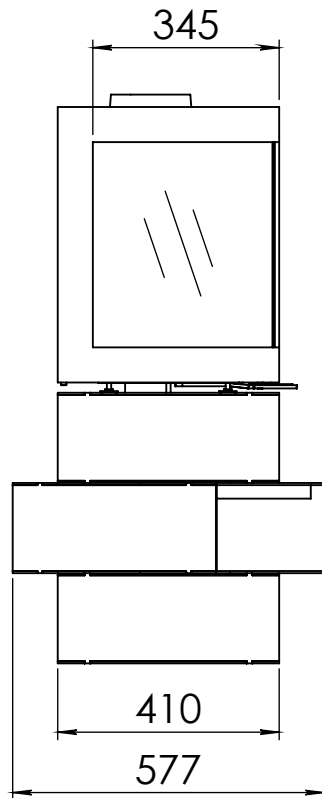

Kachel  
Type **Bora Corner, links, Wall**

Eenheid  
Units mm

Datum  
Date 30-09-20

[www.geurts.nl](http://www.geurts.nl)

Wijzigingen voorbehouden.  
Subject to changes.

Gebruik uitsluitend na schriftelijke toestemming Dik Geurts Haardkachels.  
Usage only after written consent of Dik Geurts Haardkachels.

Kachel  
Type **Bora Corner, rechts, Wall**

Eenheid  
Units mm

Datum  
Date 30-09-20

[www.geurts.nl](http://www.geurts.nl)

Wijzigingen voorbehouden.  
Subject to changes.

Gebruik uitsluitend na schriftelijke toestemming Dik Geurts Haardkachels.  
Usage only after written consent of Dik Geurts Haardkachels.

Kachel  
Type **Bora Corner, links, Cube**

Eenheid  
Units mm

Datum  
Date 30-09-20

[www.geurts.nl](http://www.geurts.nl)

Wijzigingen voorbehouden.  
Subject to changes.

Gebruik uitsluitend na schriftelijke toestemming Dik Geurts Haardkachels.  
Usage only after written consent of Dik Geurts Haardkachels.

Kachel Type **Bora Corner, rechts, Cube**

Einheit Units mm

Datum Date 30-09-20

[www.geurts.nl](http://www.geurts.nl)

Wijzigingen voorbehouden. Subject to changes.

Gebruik uitsluitend na schriftelijke toestemming Dik Geurts Haardkachels. Usage only after written consent of Dik Geurts Haardkachels.