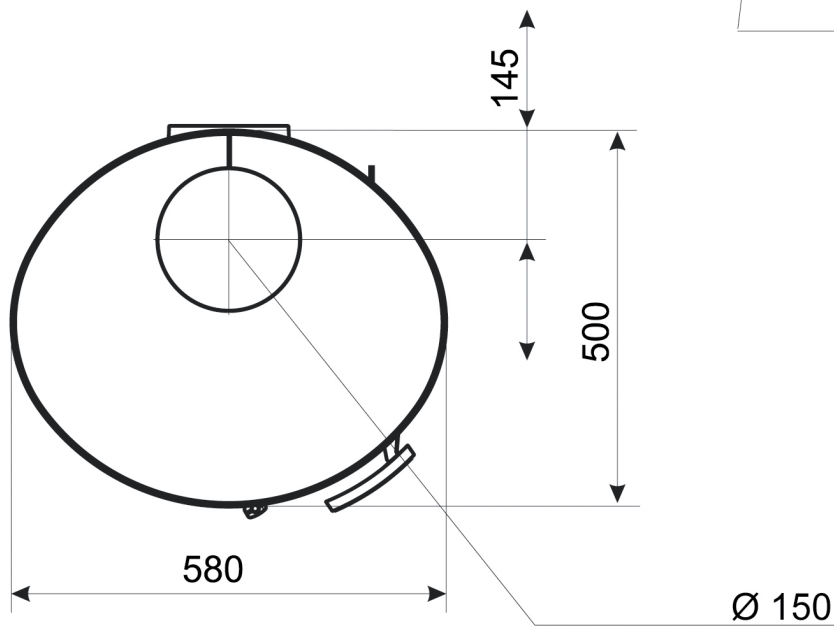

$\text{Ø } 100$ external
air connection
(rear and base)

Gebruik uitsluitend na schriftelijke toestemming DRU Verwarming B.V. / Usage only after written consent of DRU Verwarming B.V. www.drufire.com		
Forte		
 Dik Geurts	Datum: 07-10-2014	Bladnr.: 1 / 1
 DG Fires	Wijzigingen voorbehouden / Subject to changes	