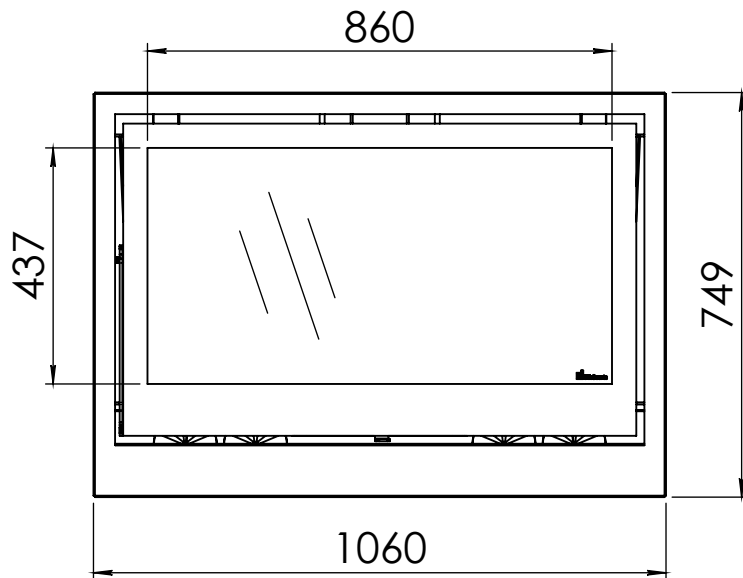

Kachel Type **Instyle 1000 V EA + Classic line**

Eenheid Units mm

Datum Date 21-11-14

www.geurts.nl

Wijzigingen voorbehouden. Subject to changes.

Gebruik uitsluitend na schriftelijke toestemming Dik Geurts Haardkachels. Usage only after written consent of Dik Geurts Haardkachels.

Kachel
Type **Instyle 1000 V EA + Modern line**

Eenheid
Units mm

Datum
Date 09-12-14

www.geurts.nl

Wijzigingen voorbehouden.
Subject to changes.

Gebruik uitsluitend na schriftelijke toestemming Dik Geurts Haardkachels.
Usage only after written consent of Dik Geurts Haardkachels.