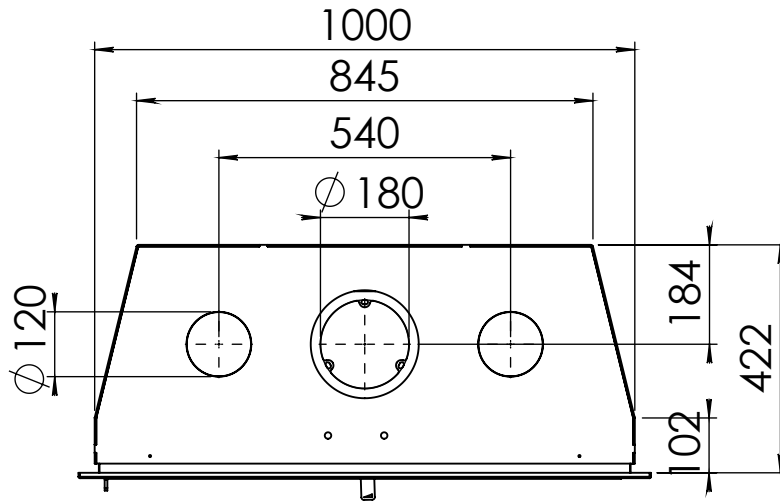

Kachel Type **Instyle 1000 V EA + Classic line**

Eenheid Units mm

Datum Date 21-11-14

www.geurts.nl

Wijzigingen voorbehouden. Subject to changes.

Gebruik uitsluitend na schriftelijke toestemming Dik Geurts Haardkachels. Usage only after written consent of Dik Geurts Haardkachels.

Kachel
Type **Instyle 1000 V EA + Modern line**

Eenheid
Units mm

Datum
Date 09-12-14

www.geurts.nl

Wijzigingen voorbehouden.
Subject to changes.

Gebruik uitsluitend na schriftelijke toestemming Dik Geurts Haardkachels.
Usage only after written consent of Dik Geurts Haardkachels.