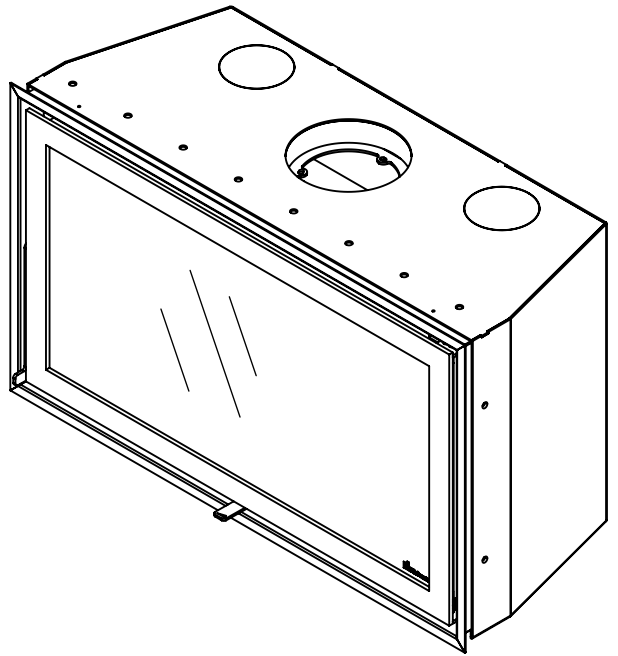

Kachel
Type

Instyle 1000 EA + Modern line

Eenheid
Units mm

Datum
Date 09-12-14

www.geurts.nl

Wijzigingen voorbehouden.
Subject to changes.

Gebruik uitsluitend na schriftelijke toestemming Dik Geurts Haardkachels.
Usage only after written consent of Dik Geurts Haardkachels.

Kachel
Type

Instyle 1000 EA + Slim line

Eenheid
Units mm

Datum
Date 03-12-14

www.geurts.nl

Wijzigingen voorbehouden.
Subject to changes.

Gebruik uitsluitend na schriftelijke toestemming Dik Geurts Haardkachels.
Usage only after written consent of Dik Geurts Haardkachels.