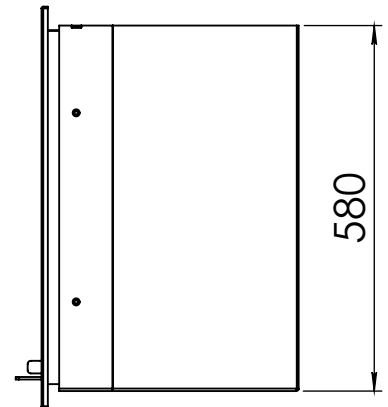

Kachel
Type **Instyle 1000 EA + Classic line 4S**

Eenheid
Units mm

Datum
Date 06-11-14

www.geurts.nl

Wijzigingen voorbehouden.
Subject to changes.

Gebruik uitsluitend na schriftelijke toestemming Dik Geurts Haardkachels.
Usage only after written consent of Dik Geurts Haardkachels.

Kachel
Type

Instyle 1000 EA + Modern line

Eenheid
Units mm

Datum
Date 09-12-14

www.geurts.nl

Wijzigingen voorbehouden.
Subject to changes.

Gebruik uitsluitend na schriftelijke toestemming Dik Geurts Haardkachels.
Usage only after written consent of Dik Geurts Haardkachels.

Kachel
Type

Instyle 1000 EA + Slim line

Eenheid
Units mm

Datum
Date 03-12-14

www.geurts.nl

Wijzigingen voorbehouden.
Subject to changes.

Gebruik uitsluitend na schriftelijke toestemming Dik Geurts Haardkachels.
Usage only after written consent of Dik Geurts Haardkachels.

Kachel
Type **Instyle/Prostyle 1000, EA position**

Eenheid
Units mm

Datum
Date 27-10-20

www.geurts.nl

Wijzigingen voorbehouden.
Subject to changes.

Gebruik uitsluitend na schriftelijke toestemming Dik Geurts Haardkachels.
Usage only after written consent of Dik Geurts Haardkachels.