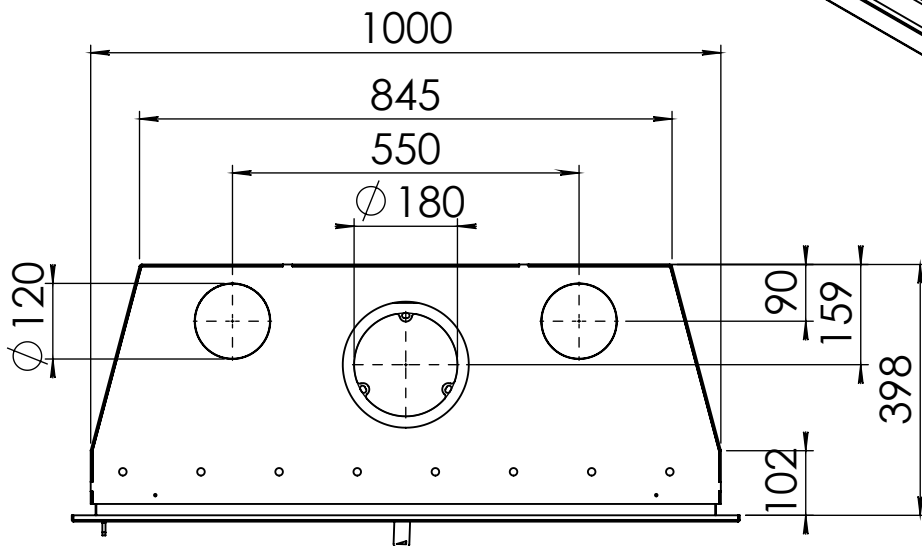

Kachel
Type **Instyle 1000 EA + Classic line 4S**

Eenheid
Units mm

Datum
Date 06-11-14

www.geurts.nl

Wijzigingen voorbehouden.
Subject to changes.

Gebruik uitsluitend na schriftelijke toestemming Dik Geurts Haardkachels.
Usage only after written consent of Dik Geurts Haardkachels.

Kachel
Type

Instyle 1000 EA + Modern line

Eenheid
Units mm

Datum
Date 09-12-14

www.geurts.nl

Wijzigingen voorbehouden.
Subject to changes.

Gebruik uitsluitend na schriftelijke toestemming Dik Geurts Haardkachels.
Usage only after written consent of Dik Geurts Haardkachels.

Kachel
Type

Instyle 1000 EA + Slim line

Eenheid
Units mm

Datum
Date 03-12-14

www.geurts.nl

Wijzigingen voorbehouden.
Subject to changes.

Gebruik uitsluitend na schriftelijke toestemming Dik Geurts Haardkachels.
Usage only after written consent of Dik Geurts Haardkachels.

Kachel Type **Instyle 1000 EA + Built in frame**

Eenheid Units mm

Datum Date 03-12-14

www.geurts.nl

Wijzigingen voorbehouden.
Subject to changes.

Gebruik uitsluitend na schriftelijke toestemming Dik Geurts Haardkachels.
Usage only after written consent of Dik Geurts Haardkachels.