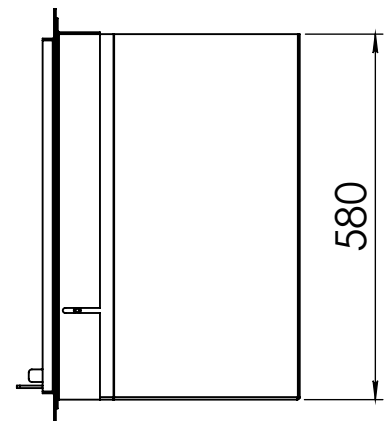

Kachel
Type

Instyle 1000 EA + Slim line

Eenheid
Units mm

Datum
Date 03-12-14

www.geurts.nl

Wijzigingen voorbehouden.
Subject to changes.

Gebruik uitsluitend na schriftelijke toestemming Dik Geurts Haardkachels.
Usage only after written consent of Dik Geurts Haardkachels.

Kachel Type **Instyle 1000 EA + Built in frame**

Eenheid Units mm

Datum Date 03-12-14

www.geurts.nl

Wijzigingen voorbehouden.
Subject to changes.

Gebruik uitsluitend na schriftelijke toestemming Dik Geurts Haardkachels.
Usage only after written consent of Dik Geurts Haardkachels.

Kachel
Type **Instyle/Prostyle 1000, EA position**

Eenheid
Units mm

Datum
Date 27-10-20

www.geurts.nl

Wijzigingen voorbehouden.
Subject to changes.

Gebruik uitsluitend na schriftelijke toestemming Dik Geurts Haardkachels.
Usage only after written consent of Dik Geurts Haardkachels.