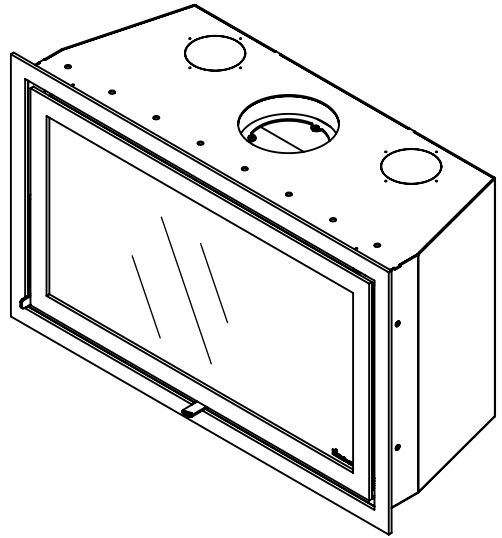

Kachel Type **Instyle 1000 EA + Built in frame**

Eenheid Units mm

Datum Date 03-12-14

www.geurts.nl

Wijzigingen voorbehouden.
Subject to changes.

Gebruik uitsluitend na schriftelijke toestemming Dik Geurts Haardkachels.
Usage only after written consent of Dik Geurts Haardkachels.

Kachel
Type **Instyle/Prostyle 1000, EA position**

Eenheid
Units mm

Datum
Date 27-10-20

www.geurts.nl

Wijzigingen voorbehouden.
Subject to changes.

Gebruik uitsluitend na schriftelijke toestemming Dik Geurts Haardkachels.
Usage only after written consent of Dik Geurts Haardkachels.