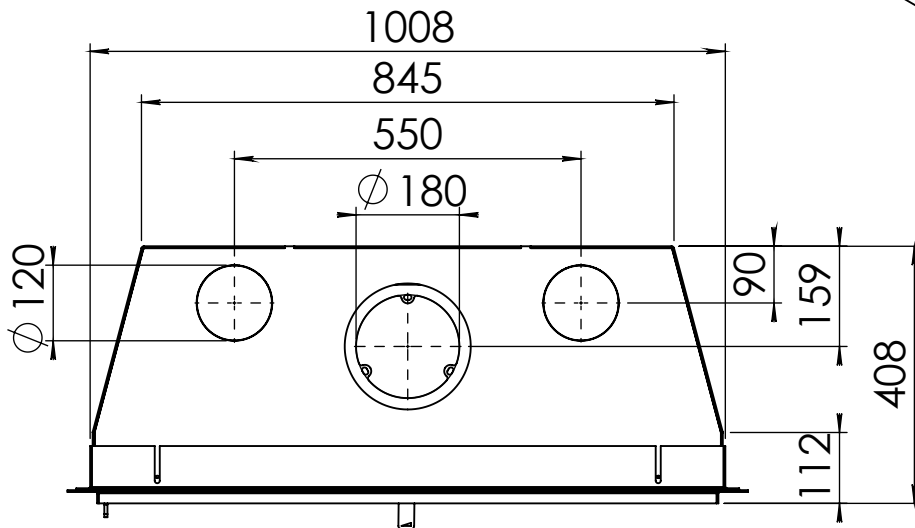

Kachel
Type

Instyle 1000 EA + Slim line

Eenheid
Units mm

Datum
Date 03-12-14

www.geurts.nl

Wijzigingen voorbehouden.
Subject to changes.

Gebruik uitsluitend na schriftelijke toestemming Dik Geurts Haardkachels.
Usage only after written consent of Dik Geurts Haardkachels.

Kachel Type **Instyle 1000 EA + Built in frame**

Eenheid Units mm

Datum Date 03-12-14

www.geurts.nl

Wijzigingen voorbehouden.
Subject to changes.

Gebruik uitsluitend na schriftelijke toestemming Dik Geurts Haardkachels.
Usage only after written consent of Dik Geurts Haardkachels.

Kachel
Type **Instyle/Prostyle 1000, EA position**

Eenheid
Units mm

Datum
Date 27-10-20

www.geurts.nl

Wijzigingen voorbehouden.
Subject to changes.

Gebruik uitsluitend na schriftelijke toestemming Dik Geurts Haardkachels.
Usage only after written consent of Dik Geurts Haardkachels.