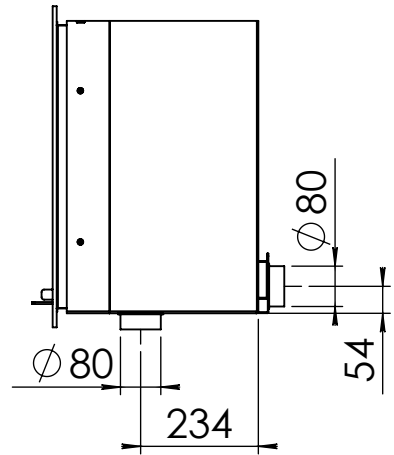

Kachel
Type

Instyle 1000 EA + Slim line

Eenheid
Units mm

Datum
Date 03-12-14

www.geurts.nl

Wijzigingen voorbehouden.
Subject to changes.

Gebruik uitsluitend na schriftelijke toestemming Dik Geurts Haardkachels.
Usage only after written consent of Dik Geurts Haardkachels.

Kachel Type **Instyle 1000 EA + Built in frame**

Eenheid Units mm

Datum Date 03-12-14

www.geurts.nl

Wijzigingen voorbehouden.
Subject to changes.

Gebruik uitsluitend na schriftelijke toestemming Dik Geurts Haardkachels.
Usage only after written consent of Dik Geurts Haardkachels.

Kachel
Type **Instyle/Prostyle 1000, EA position**

Eenheid
Units mm

Datum
Date 27-10-20

www.geurts.nl

Wijzigingen voorbehouden.
Subject to changes.

Gebruik uitsluitend na schriftelijke toestemming Dik Geurts Haardkachels.
Usage only after written consent of Dik Geurts Haardkachels.