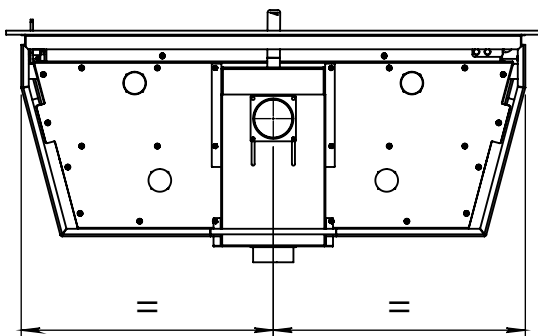

Kachel Type **Instyle 1000 EA + Built in frame**

Eenheid Units mm

Datum Date 03-12-14

www.geurts.nl

Wijzigingen voorbehouden.
Subject to changes.

Gebruik uitsluitend na schriftelijke toestemming Dik Geurts Haardkachels.
Usage only after written consent of Dik Geurts Haardkachels.

Kachel
Type **Instyle/Prostyle 1000, EA position**

Eenheid
Units mm

Datum
Date 27-10-20

www.geurts.nl

Wijzigingen voorbehouden.
Subject to changes.

Gebruik uitsluitend na schriftelijke toestemming Dik Geurts Haardkachels.
Usage only after written consent of Dik Geurts Haardkachels.