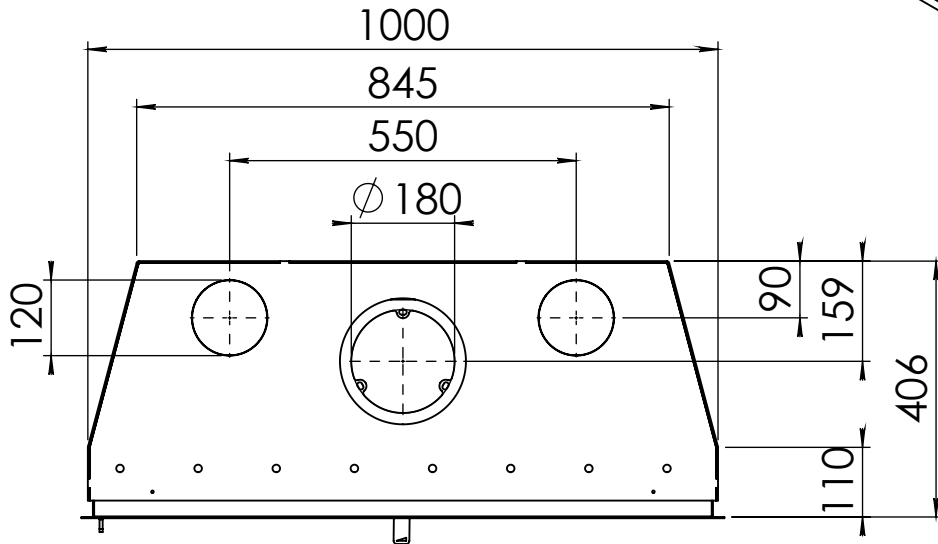

Kachel
Type

Instyle 1000 EA + Modern line

Eenheid
Units mm

Datum
Date 09-12-14

www.geurts.nl

Wijzigingen voorbehouden.
Subject to changes.

Gebruik uitsluitend na schriftelijke toestemming Dik Geurts Haardkachels.
Usage only after written consent of Dik Geurts Haardkachels.

Kachel
Type

Instyle 1000 EA + Slim line

Eenheid
Units mm

Datum
Date 03-12-14

www.geurts.nl

Wijzigingen voorbehouden.
Subject to changes.

Gebruik uitsluitend na schriftelijke toestemming Dik Geurts Haardkachels.
Usage only after written consent of Dik Geurts Haardkachels.

Kachel Type **Instyle 1000 EA + Built in frame**

Eenheid Units mm

Datum Date 03-12-14

www.geurts.nl

Wijzigingen voorbehouden.
Subject to changes.

Gebruik uitsluitend na schriftelijke toestemming Dik Geurts Haardkachels.
Usage only after written consent of Dik Geurts Haardkachels.

Kachel
Type **Instyle/Prostyle 1000, EA position**

Eenheid
Units mm

Datum
Date 27-10-20

www.geurts.nl

Wijzigingen voorbehouden.
Subject to changes.

Gebruik uitsluitend na schriftelijke toestemming Dik Geurts Haardkachels.
Usage only after written consent of Dik Geurts Haardkachels.