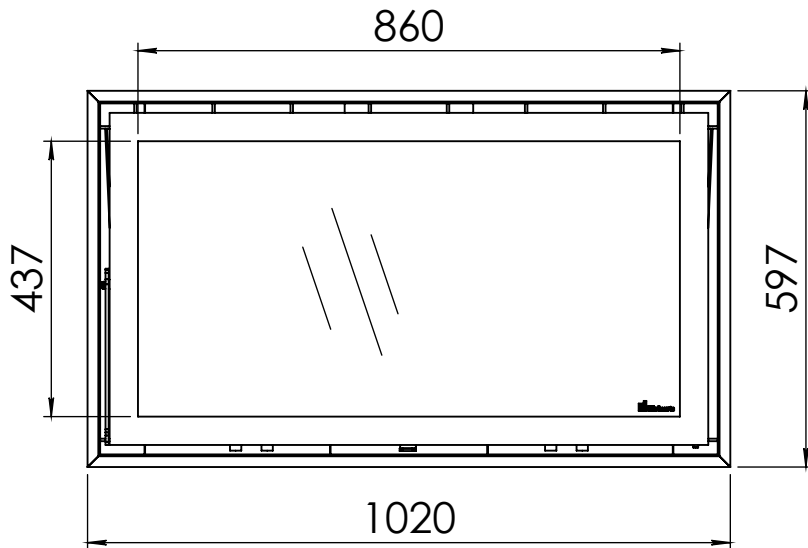

Kachel
Type

Instyle 1000 EA + Modern line

Eenheid
Units mm

Datum
Date 09-12-14

www.geurts.nl

Wijzigingen voorbehouden.
Subject to changes.

Gebruik uitsluitend na schriftelijke toestemming Dik Geurts Haardkachels.
Usage only after written consent of Dik Geurts Haardkachels.

Kachel
Type

Instyle 1000 EA + Slim line

Eenheid
Units mm

Datum
Date 03-12-14

www.geurts.nl

Wijzigingen voorbehouden.
Subject to changes.

Gebruik uitsluitend na schriftelijke toestemming Dik Geurts Haardkachels.
Usage only after written consent of Dik Geurts Haardkachels.

Kachel Type **Instyle 1000 EA + Built in frame**

Eenheid Units mm

Datum Date 03-12-14

www.geurts.nl

Wijzigingen voorbehouden.
Subject to changes.

Gebruik uitsluitend na schriftelijke toestemming Dik Geurts Haardkachels.
Usage only after written consent of Dik Geurts Haardkachels.