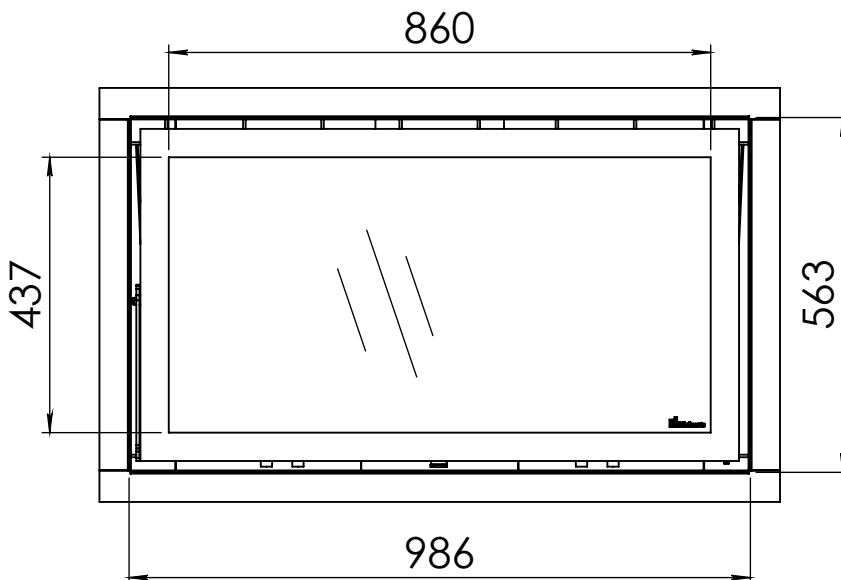

Kachel
Type

Instyle 1000 EA + Slim line

Eenheid
Units mm

Datum
Date 03-12-14

www.geurts.nl

Wijzigingen voorbehouden.
Subject to changes.

Gebruik uitsluitend na schriftelijke toestemming Dik Geurts Haardkachels.
Usage only after written consent of Dik Geurts Haardkachels.

Kachel Type **Instyle 1000 EA + Built in frame**

Eenheid Units mm

Datum Date 03-12-14

www.geurts.nl

Wijzigingen voorbehouden.
Subject to changes.

Gebruik uitsluitend na schriftelijke toestemming Dik Geurts Haardkachels.
Usage only after written consent of Dik Geurts Haardkachels.

Kachel
Type **Instyle/Prostyle 1000, EA position**

Eenheid
Units mm

Datum
Date 27-10-20

www.geurts.nl

Wijzigingen voorbehouden.
Subject to changes.

Gebruik uitsluitend na schriftelijke toestemming Dik Geurts Haardkachels.
Usage only after written consent of Dik Geurts Haardkachels.