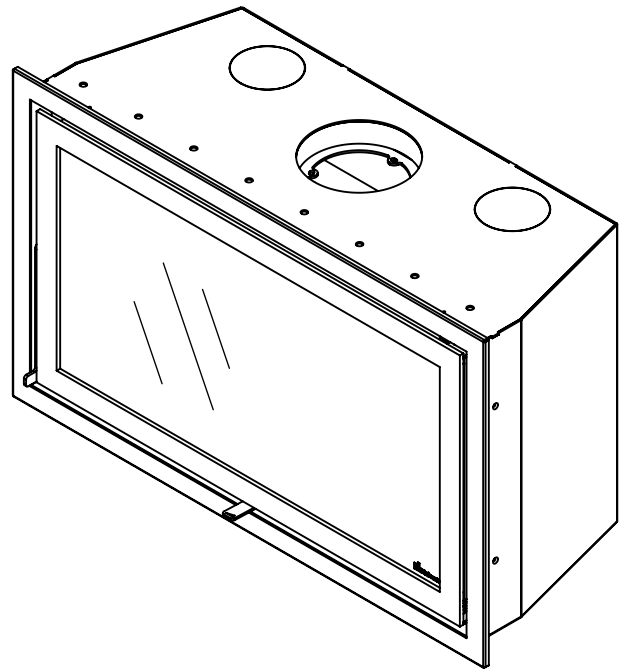

Kachel
Type **Instyle 1000 EA + Classic line 4S**

Eenheid
Units mm

Datum
Date 06-11-14

www.geurts.nl

Wijzigingen voorbehouden.
Subject to changes.

Gebruik uitsluitend na schriftelijke toestemming Dik Geurts Haardkachels.
Usage only after written consent of Dik Geurts Haardkachels.

Kachel
Type

Instyle 1000 EA + Modern line

Eenheid
Units mm

Datum
Date 09-12-14

www.geurts.nl

Wijzigingen voorbehouden.
Subject to changes.

Gebruik uitsluitend na schriftelijke toestemming Dik Geurts Haardkachels.
Usage only after written consent of Dik Geurts Haardkachels.

Kachel
Type

Instyle 1000 EA + Slim line

Eenheid
Units mm

Datum
Date 03-12-14

www.geurts.nl

Wijzigingen voorbehouden.
Subject to changes.

Gebruik uitsluitend na schriftelijke toestemming Dik Geurts Haardkachels.
Usage only after written consent of Dik Geurts Haardkachels.