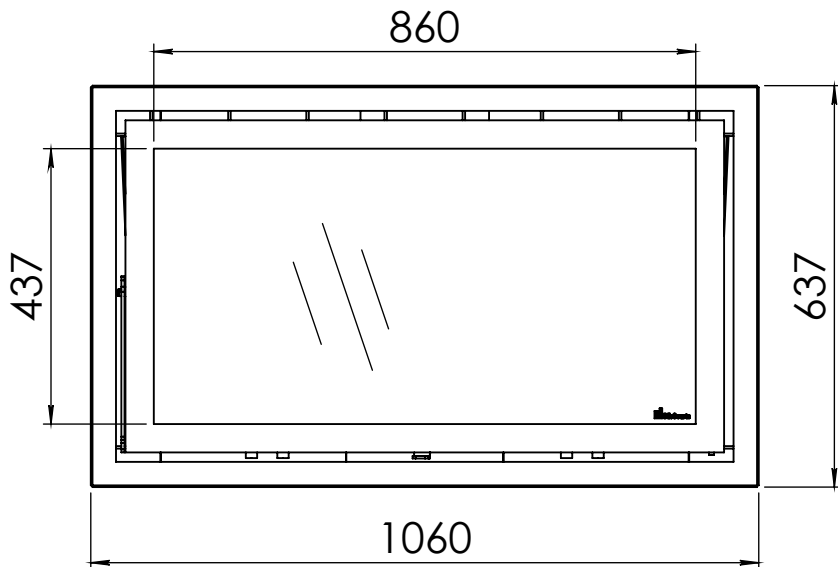

Kachel
Type **Instyle 1000 EA + Classic line 4S**

Eenheid
Units mm

Datum
Date 06-11-14

www.geurts.nl

Wijzigingen voorbehouden.
Subject to changes.

Gebruik uitsluitend na schriftelijke toestemming Dik Geurts Haardkachels.
Usage only after written consent of Dik Geurts Haardkachels.

Kachel
Type

Instyle 1000 EA + Modern line

Eenheid
Units mm

Datum
Date 09-12-14

www.geurts.nl

Wijzigingen voorbehouden.
Subject to changes.

Gebruik uitsluitend na schriftelijke toestemming Dik Geurts Haardkachels.
Usage only after written consent of Dik Geurts Haardkachels.

Kachel
Type

Instyle 1000 EA + Slim line

Eenheid
Units mm

Datum
Date 03-12-14

www.geurts.nl

Wijzigingen voorbehouden.
Subject to changes.

Gebruik uitsluitend na schriftelijke toestemming Dik Geurts Haardkachels.
Usage only after written consent of Dik Geurts Haardkachels.

Kachel
Type **Instyle/Prostyle 1000, EA position**

Eenheid
Units mm

Datum
Date 27-10-20

www.geurts.nl

Wijzigingen voorbehouden.
Subject to changes.

Gebruik uitsluitend na schriftelijke toestemming Dik Geurts Haardkachels.
Usage only after written consent of Dik Geurts Haardkachels.