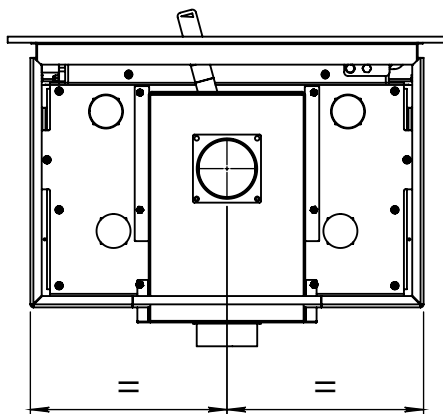

Kachel Type **Instyle 500 EA + Slim line**

Eenheid Units mm

Datum Date 23-10-13

www.geurts.nl

Wijzigingen voorbehouden. Subject to changes.

Gebruik uitsluitend na schriftelijke toestemming Dik Geurts Haardkachels. Usage only after written consent of Dik Geurts Haardkachels.

Kachel
Type

Instyle 500 EA + Built in frame

Eenheid
Units mm

Datum
Date 23-10-13

www.geurts.nl

Wijzigingen voorbehouden.
Subject to changes.

Gebruik uitsluitend na schriftelijke toestemming Dik Geurts Haardkachels.
Usage only after written consent of Dik Geurts Haardkachels.

Kachel
Type **Instyle/Prostyle 500, EA position**

Eenheid
Units mm

Datum
Date 23-10-20

www.geurts.nl

Wijzigingen voorbehouden.
Subject to changes.

Gebruik uitsluitend na schriftelijke toestemming Dik Geurts Haardkachels.
Usage only after written consent of Dik Geurts Haardkachels.