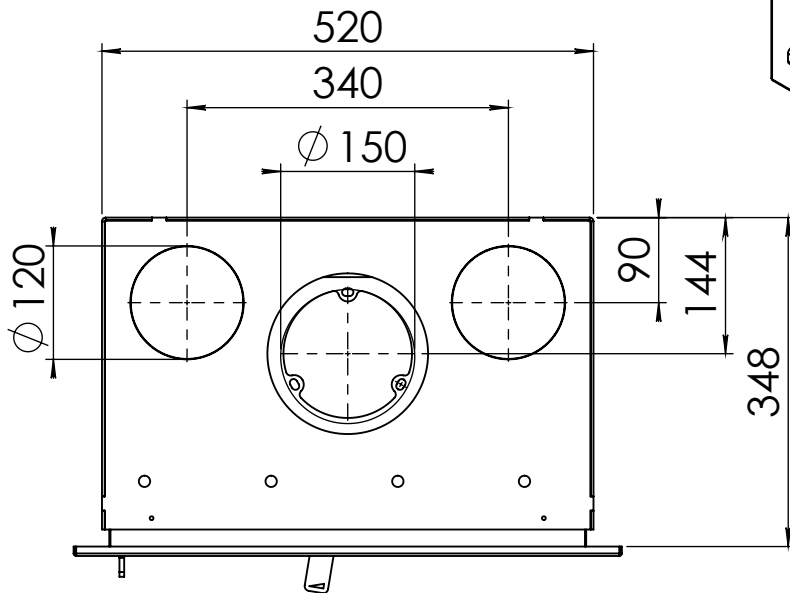

Kachel
Type

Instyle 500 EA + Classic line 3S

Einheid
Units mm

Datum
Date 13-11-13

www.geurts.nl

Wijzigingen voorbehouden.
Subject to changes.

Gebruik uitsluitend na schriftelijke toestemming Dik Geurts Haardkachels.
Usage only after written consent of Dik Geurts Haardkachels.

Kachel Type **Instyle 500 EA + Modern line**

Eenheid Units mm

Datum Date 23-10-13

www.geurts.nl

Wijzigingen voorbehouden. Subject to changes.

Gebruik uitsluitend na schriftelijke toestemming Dik Geurts Haardkachels. Usage only after written consent of Dik Geurts Haardkachels.

Kachel Type **Instyle 500 EA + Slim line**

Eenheid Units mm

Datum Date 23-10-13

www.geurts.nl

Wijzigingen voorbehouden. Subject to changes.

Gebruik uitsluitend na schriftelijke toestemming Dik Geurts Haardkachels. Usage only after written consent of Dik Geurts Haardkachels.

Kachel
Type **Instyle/Prostyle 500, EA position**

Eenheid
Units mm

Datum
Date 23-10-20

www.geurts.nl

Wijzigingen voorbehouden.
Subject to changes.

Gebruik uitsluitend na schriftelijke toestemming Dik Geurts Haardkachels.
Usage only after written consent of Dik Geurts Haardkachels.