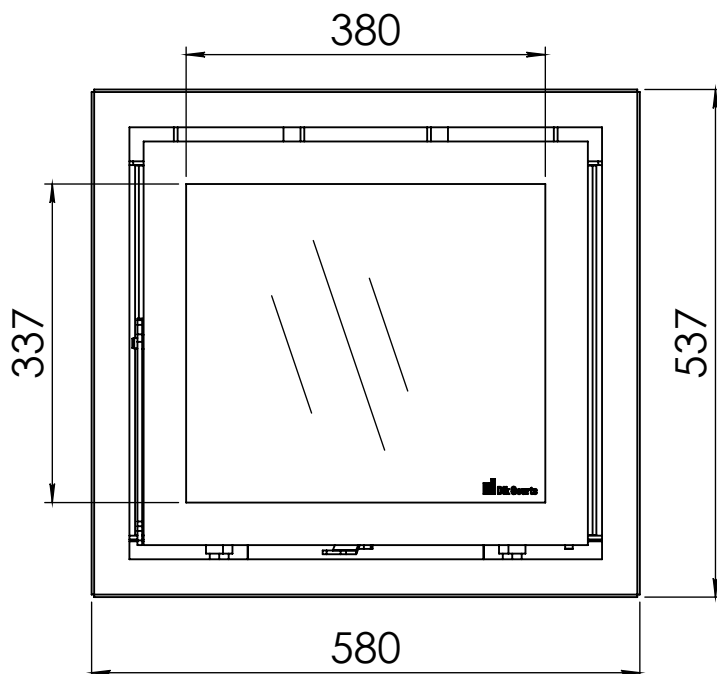

Kachel
Type

Instyle 500 EA + Classic line 3S

Einheid
Units mm

Datum
Date 13-11-13

www.geurts.nl

Wijzigingen voorbehouden.
Subject to changes.

Gebruik uitsluitend na schriftelijke toestemming Dik Geurts Haardkachels.
Usage only after written consent of Dik Geurts Haardkachels.

Kachel Type **Instyle 500 EA + Modern line**

Eenheid Units mm

Datum Date 23-10-13

www.geurts.nl

Wijzigingen voorbehouden. Subject to changes.

Gebruik uitsluitend na schriftelijke toestemming Dik Geurts Haardkachels. Usage only after written consent of Dik Geurts Haardkachels.

Kachel Type **Instyle 500 EA + Slim line**

Eenheid Units mm

Datum Date 23-10-13

www.geurts.nl

Wijzigingen voorbehouden. Subject to changes.

Gebruik uitsluitend na schriftelijke toestemming Dik Geurts Haardkachels. Usage only after written consent of Dik Geurts Haardkachels.

Kachel
Type **Instyle/Prostyle 500, EA position**

Eenheid
Units mm

Datum
Date 23-10-20

www.geurts.nl

Wijzigingen voorbehouden.
Subject to changes.

Gebruik uitsluitend na schriftelijke toestemming Dik Geurts Haardkachels.
Usage only after written consent of Dik Geurts Haardkachels.