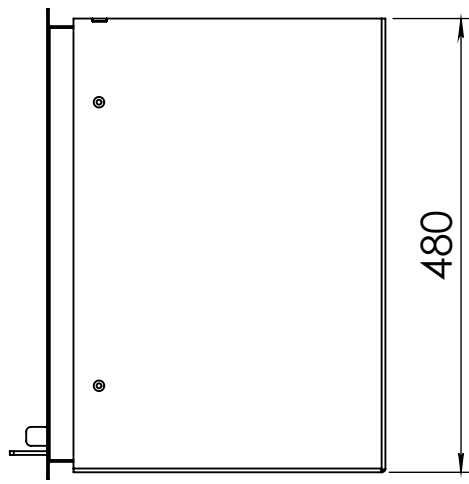

Kachel
Type

Instyle 500 EA + Classic line 3S

Einheid
Units mm

Datum
Date 13-11-13

www.geurts.nl

Wijzigingen voorbehouden.
Subject to changes.

Gebruik uitsluitend na schriftelijke toestemming Dik Geurts Haardkachels.
Usage only after written consent of Dik Geurts Haardkachels.

Kachel Type **Instyle 500 EA + Modern line**

Eenheid Units mm

Datum Date 23-10-13

www.geurts.nl

Wijzigingen voorbehouden. Subject to changes.

Gebruik uitsluitend na schriftelijke toestemming Dik Geurts Haardkachels. Usage only after written consent of Dik Geurts Haardkachels.

Kachel Type **Instyle 500 EA + Slim line**

Eenheid Units mm

Datum Date 23-10-13

www.geurts.nl

Wijzigingen voorbehouden. Subject to changes.

Gebruik uitsluitend na schriftelijke toestemming Dik Geurts Haardkachels. Usage only after written consent of Dik Geurts Haardkachels.

Kachel
Type

Instyle 500 EA + Built in frame

Eenheid
Units mm

Datum
Date 23-10-13

www.geurts.nl

Wijzigingen voorbehouden.
Subject to changes.

Gebruik uitsluitend na schriftelijke toestemming Dik Geurts Haardkachels.
Usage only after written consent of Dik Geurts Haardkachels.