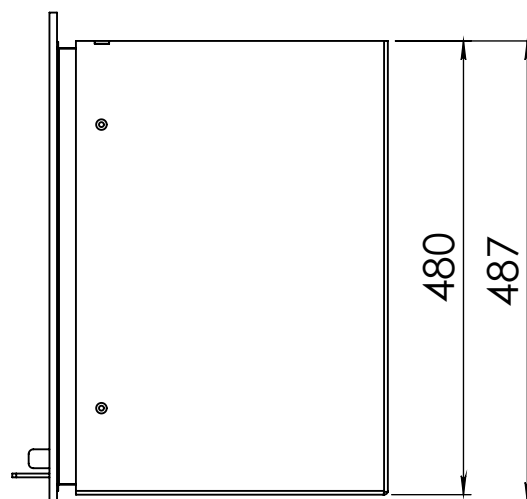

Kachel
Type **Instyle 500 EA + Classic line 4S**

Eenheid
Units mm

Datum
Date 11-12-13

www.geurts.nl

Wijzigingen voorbehouden.
Subject to changes.

Gebruik uitsluitend na schriftelijke toestemming Dik Geurts Haardkachels.
Usage only after written consent of Dik Geurts Haardkachels.

Kachel
Type

Instyle 500 EA + Classic line 3S

Einheid
Units mm

Datum
Date 13-11-13

www.geurts.nl

Wijzigingen voorbehouden.
Subject to changes.

Gebruik uitsluitend na schriftelijke toestemming Dik Geurts Haardkachels.
Usage only after written consent of Dik Geurts Haardkachels.

Kachel Type **Instyle 500 EA + Modern line**

Eenheid Units mm

Datum Date 23-10-13

www.geurts.nl

Wijzigingen voorbehouden. Subject to changes.

Gebruik uitsluitend na schriftelijke toestemming Dik Geurts Haardkachels. Usage only after written consent of Dik Geurts Haardkachels.

Kachel Type **Instyle 500 EA + Slim line**

Eenheid Units mm

Datum Date 23-10-13

www.geurts.nl

Wijzigingen voorbehouden. Subject to changes.

Gebruik uitsluitend na schriftelijke toestemming Dik Geurts Haardkachels. Usage only after written consent of Dik Geurts Haardkachels.