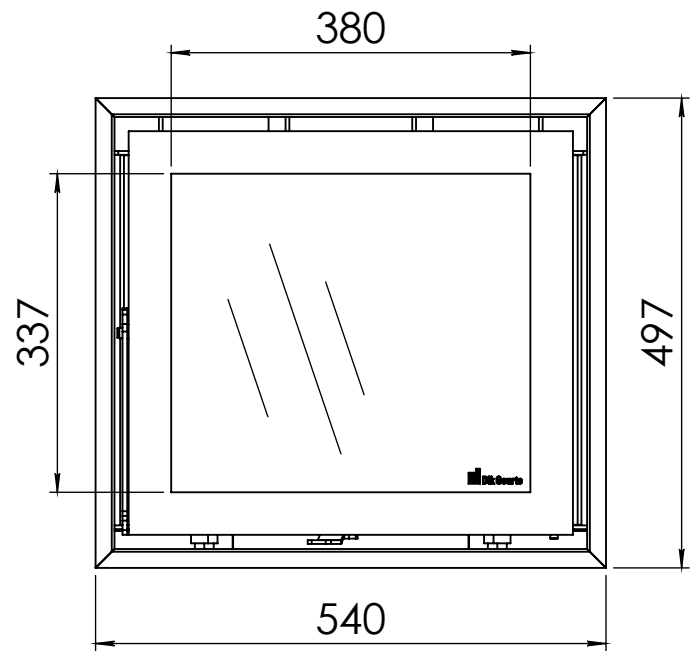

Kachel Type **Instyle 500 EA + Modern line**

Eenheid Units mm

Datum Date 23-10-13

www.geurts.nl

Wijzigingen voorbehouden. Subject to changes.

Gebruik uitsluitend na schriftelijke toestemming Dik Geurts Haardkachels. Usage only after written consent of Dik Geurts Haardkachels.

Kachel Type **Instyle 500 EA + Slim line**

Eenheid Units mm

Datum Date 23-10-13

www.geurts.nl

Wijzigingen voorbehouden. Subject to changes.

Gebruik uitsluitend na schriftelijke toestemming Dik Geurts Haardkachels. Usage only after written consent of Dik Geurts Haardkachels.