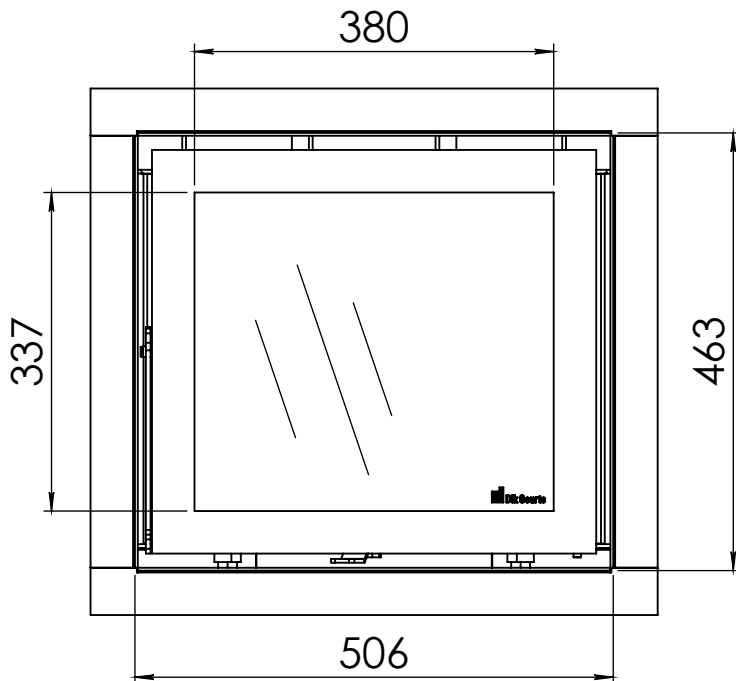

Kachel Type **Instyle 500 EA + Slim line**

Eenheid Units mm

Datum Date 23-10-13

www.geurts.nl

Wijzigingen voorbehouden. Subject to changes.

Gebruik uitsluitend na schriftelijke toestemming Dik Geurts Haardkachels. Usage only after written consent of Dik Geurts Haardkachels.

Kachel
Type

Instyle 500 EA + Built in frame

Eenheid
Units mm

Datum
Date 23-10-13

www.geurts.nl

Wijzigingen voorbehouden.
Subject to changes.

Gebruik uitsluitend na schriftelijke toestemming Dik Geurts Haardkachels.
Usage only after written consent of Dik Geurts Haardkachels.

Kachel
Type **Instyle/Prostyle 500, EA position**

Eenheid
Units mm

Datum
Date 23-10-20

www.geurts.nl

Wijzigingen voorbehouden.
Subject to changes.

Gebruik uitsluitend na schriftelijke toestemming Dik Geurts Haardkachels.
Usage only after written consent of Dik Geurts Haardkachels.