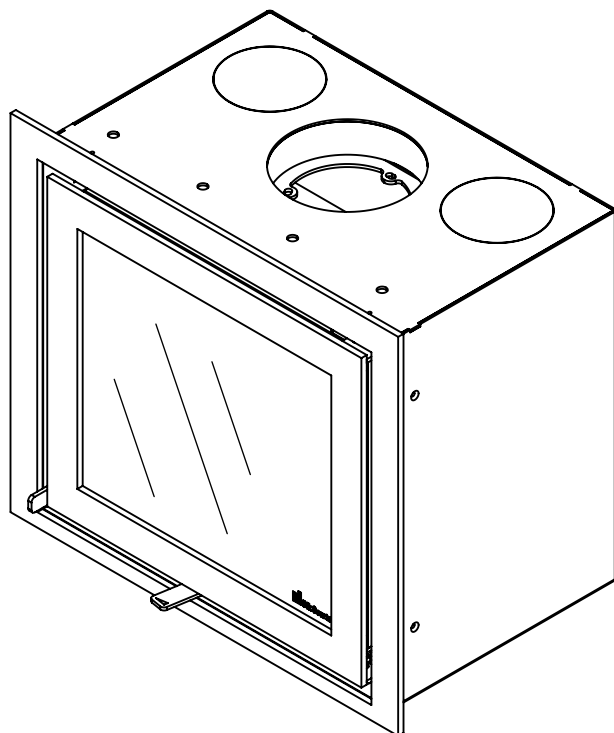

Kachel
Type **Instyle 500 EA + Classic line 4S**

Eenheid
Units mm

Datum
Date 11-12-13

www.geurts.nl

Wijzigingen voorbehouden.
Subject to changes.

Gebruik uitsluitend na schriftelijke toestemming Dik Geurts Haardkachels.
Usage only after written consent of Dik Geurts Haardkachels.

Kachel
Type

Instyle 500 EA + Classic line 3S

Einheid
Units mm

Datum
Date 13-11-13

www.geurts.nl

Wijzigingen voorbehouden.
Subject to changes.

Gebruik uitsluitend na schriftelijke toestemming Dik Geurts Haardkachels.
Usage only after written consent of Dik Geurts Haardkachels.