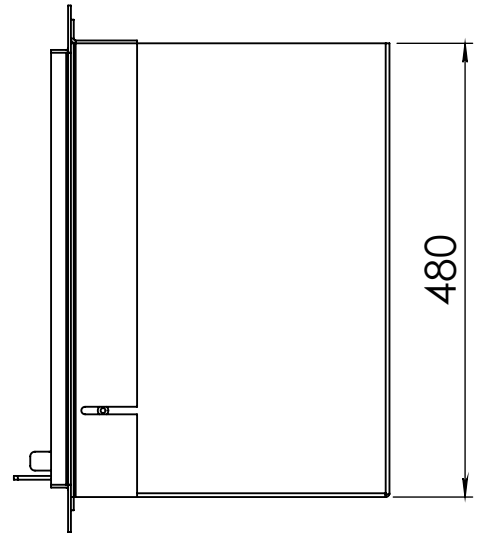

Kachel Type **Instyle 500 EA + Modern line**

Eenheid Units mm

Datum Date 23-10-13

www.geurts.nl

Wijzigingen voorbehouden. Subject to changes.

Gebruik uitsluitend na schriftelijke toestemming Dik Geurts Haardkachels. Usage only after written consent of Dik Geurts Haardkachels.

Kachel Type **Instyle 500 EA + Slim line**

Eenheid Units mm

Datum Date 23-10-13

www.geurts.nl

Wijzigingen voorbehouden. Subject to changes.

Gebruik uitsluitend na schriftelijke toestemming Dik Geurts Haardkachels. Usage only after written consent of Dik Geurts Haardkachels.

Kachel
Type

Instyle 500 EA + Built in frame

Eenheid
Units mm

Datum
Date 23-10-13

www.geurts.nl

Wijzigingen voorbehouden.
Subject to changes.

Gebruik uitsluitend na schriftelijke toestemming Dik Geurts Haardkachels.
Usage only after written consent of Dik Geurts Haardkachels.

Kachel
Type **Instyle/Prostyle 500, EA position**

Eenheid
Units mm

Datum
Date 23-10-20

www.geurts.nl

Wijzigingen voorbehouden.
Subject to changes.

Gebruik uitsluitend na schriftelijke toestemming Dik Geurts Haardkachels.
Usage only after written consent of Dik Geurts Haardkachels.