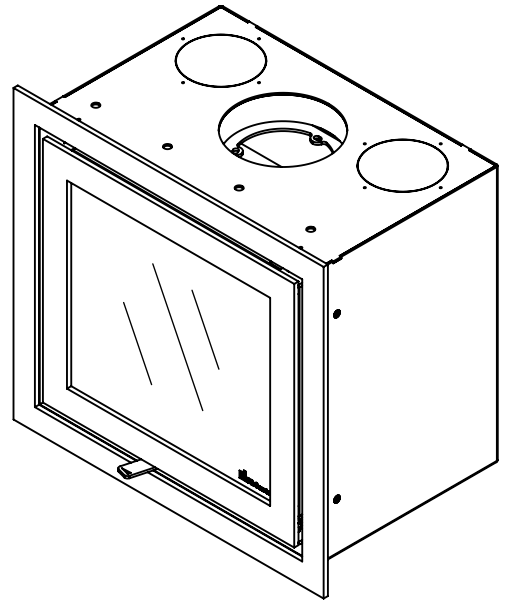

Kachel
Type

Instyle 500 EA + Built in frame

Eenheid
Units mm

Datum
Date 23-10-13

www.geurts.nl

Wijzigingen voorbehouden.
Subject to changes.

Gebruik uitsluitend na schriftelijke toestemming Dik Geurts Haardkachels.
Usage only after written consent of Dik Geurts Haardkachels.