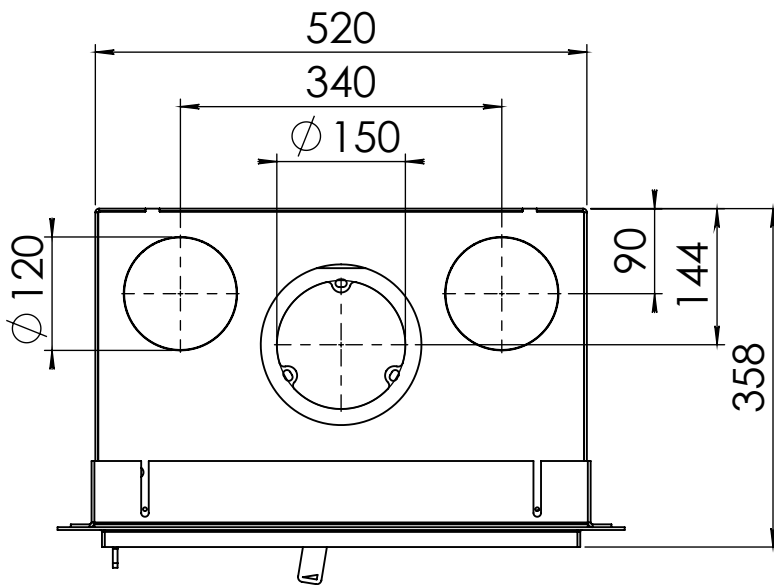

Kachel Type **Instyle 500 EA + Modern line**

Eenheid Units mm

Datum Date 23-10-13

www.geurts.nl

Wijzigingen voorbehouden. Subject to changes.

Gebruik uitsluitend na schriftelijke toestemming Dik Geurts Haardkachels. Usage only after written consent of Dik Geurts Haardkachels.

Kachel Type **Instyle 500 EA + Slim line**

Eenheid Units mm

Datum Date 23-10-13

www.geurts.nl

Wijzigingen voorbehouden. Subject to changes.

Gebruik uitsluitend na schriftelijke toestemming Dik Geurts Haardkachels. Usage only after written consent of Dik Geurts Haardkachels.

Kachel
Type

Instyle 500 EA + Built in frame

Eenheid
Units mm

Datum
Date 23-10-13

www.geurts.nl

Wijzigingen voorbehouden.
Subject to changes.

Gebruik uitsluitend na schriftelijke toestemming Dik Geurts Haardkachels.
Usage only after written consent of Dik Geurts Haardkachels.

Kachel
Type **Instyle/Prostyle 500, EA position**

Eenheid
Units mm

Datum
Date 23-10-20

www.geurts.nl

Wijzigingen voorbehouden.
Subject to changes.

Gebruik uitsluitend na schriftelijke toestemming Dik Geurts Haardkachels.
Usage only after written consent of Dik Geurts Haardkachels.