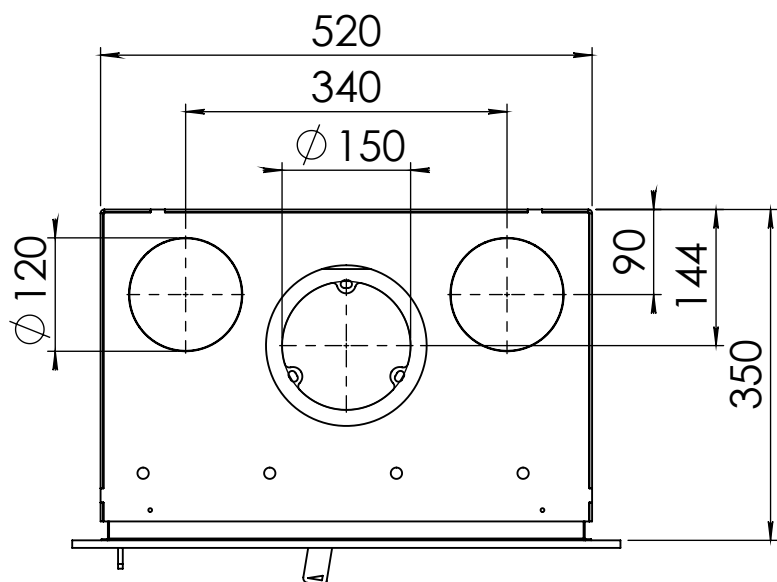

Kachel
Type **Instyle 500 EA + Classic line 4S**

Eenheid
Units mm

Datum
Date 11-12-13

www.geurts.nl

Wijzigingen voorbehouden.
Subject to changes.

Gebruik uitsluitend na schriftelijke toestemming Dik Geurts Haardkachels.
Usage only after written consent of Dik Geurts Haardkachels.

Kachel
Type

Instyle 500 EA + Classic line 3S

Einheid
Units mm

Datum
Date 13-11-13

www.geurts.nl

Wijzigingen voorbehouden.
Subject to changes.

Gebruik uitsluitend na schriftelijke toestemming Dik Geurts Haardkachels.
Usage only after written consent of Dik Geurts Haardkachels.

Kachel Type **Instyle 500 EA + Modern line**

Eenheid Units mm

Datum Date 23-10-13

www.geurts.nl

Wijzigingen voorbehouden. Subject to changes.

Gebruik uitsluitend na schriftelijke toestemming Dik Geurts Haardkachels. Usage only after written consent of Dik Geurts Haardkachels.

Kachel Type **Instyle 500 EA + Slim line**

Eenheid Units mm

Datum Date 23-10-13

www.geurts.nl

Wijzigingen voorbehouden. Subject to changes.

Gebruik uitsluitend na schriftelijke toestemming Dik Geurts Haardkachels. Usage only after written consent of Dik Geurts Haardkachels.