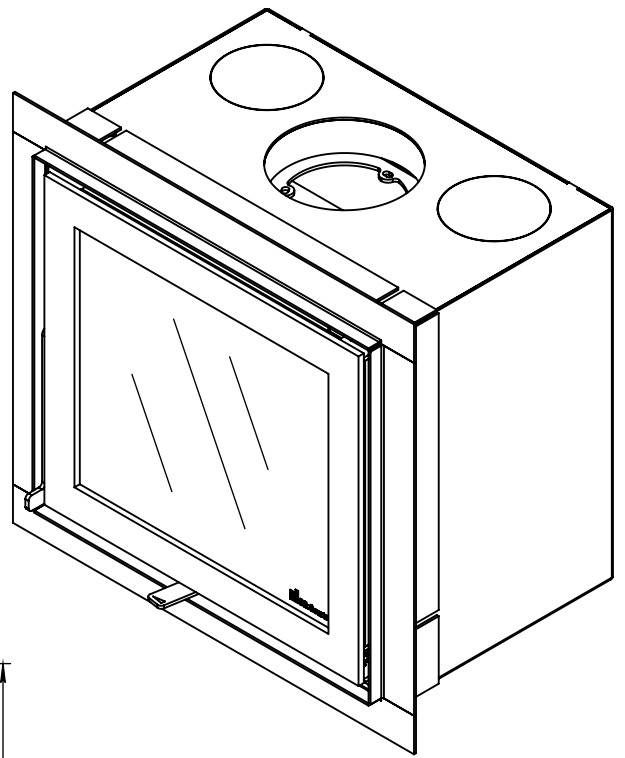

Kachel Type **Instyle 500 EA + Slim line**

Eenheid Units mm

Datum Date 23-10-13

www.geurts.nl

Wijzigingen voorbehouden. Subject to changes.

Gebruik uitsluitend na schriftelijke toestemming Dik Geurts Haardkachels. Usage only after written consent of Dik Geurts Haardkachels.