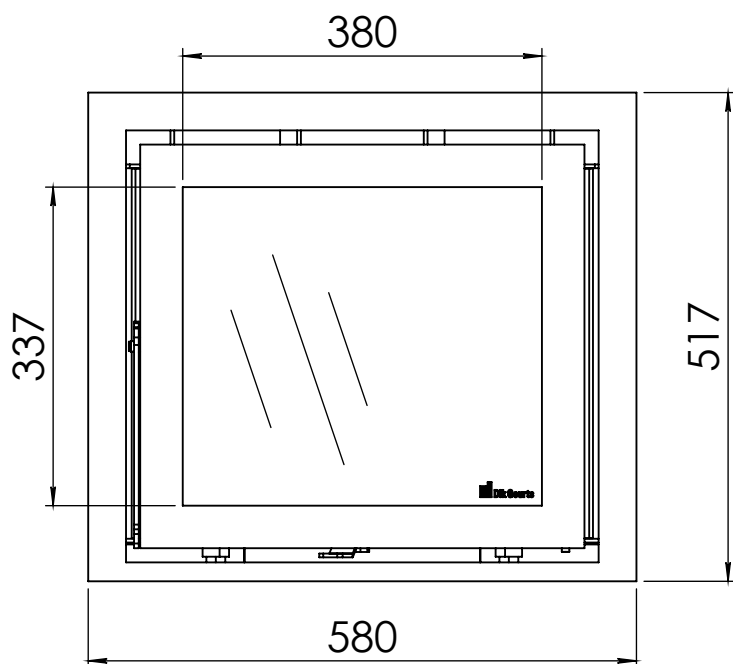

Kachel
Type **Instyle 500 EA + Classic line 4S**

Eenheid
Units mm

Datum
Date 11-12-13

www.geurts.nl

Wijzigingen voorbehouden.
Subject to changes.

Gebruik uitsluitend na schriftelijke toestemming Dik Geurts Haardkachels.
Usage only after written consent of Dik Geurts Haardkachels.

Kachel
Type

Instyle 500 EA + Classic line 3S

Einheid
Units mm

Datum
Date 13-11-13

www.geurts.nl

Wijzigingen voorbehouden.
Subject to changes.

Gebruik uitsluitend na schriftelijke toestemming Dik Geurts Haardkachels.
Usage only after written consent of Dik Geurts Haardkachels.

Kachel Type **Instyle 500 EA + Modern line**

Eenheid Units mm

Datum Date 23-10-13

www.geurts.nl

Wijzigingen voorbehouden. Subject to changes.

Gebruik uitsluitend na schriftelijke toestemming Dik Geurts Haardkachels. Usage only after written consent of Dik Geurts Haardkachels.

Kachel Type **Instyle 500 EA + Slim line**

Eenheid Units mm

Datum Date 23-10-13

www.geurts.nl

Wijzigingen voorbehouden. Subject to changes.

Gebruik uitsluitend na schriftelijke toestemming Dik Geurts Haardkachels. Usage only after written consent of Dik Geurts Haardkachels.