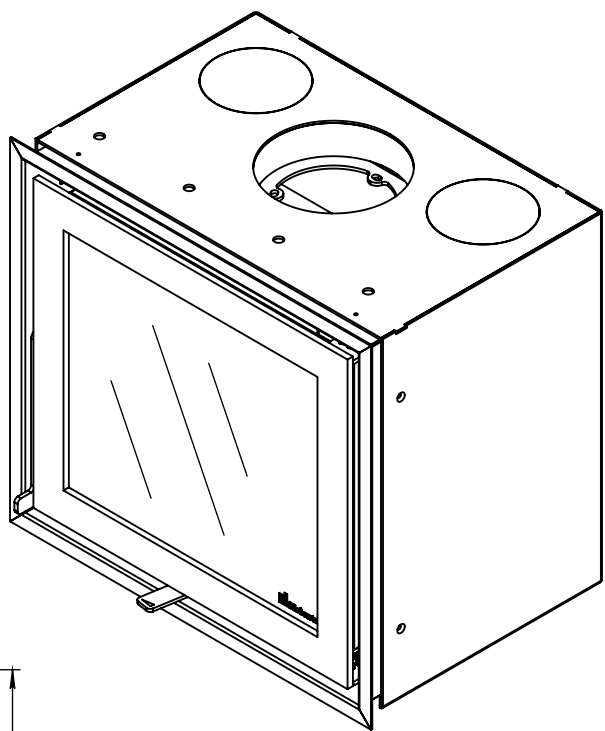

Kachel Type **Instyle 500 EA + Modern line**

Eenheid Units mm

Datum Date 23-10-13

www.geurts.nl

Wijzigingen voorbehouden. Subject to changes.

Gebruik uitsluitend na schriftelijke toestemming Dik Geurts Haardkachels. Usage only after written consent of Dik Geurts Haardkachels.

Kachel Type **Instyle 500 EA + Slim line**

Eenheid Units mm

Datum Date 23-10-13

www.geurts.nl

Wijzigingen voorbehouden. Subject to changes.

Gebruik uitsluitend na schriftelijke toestemming Dik Geurts Haardkachels. Usage only after written consent of Dik Geurts Haardkachels.