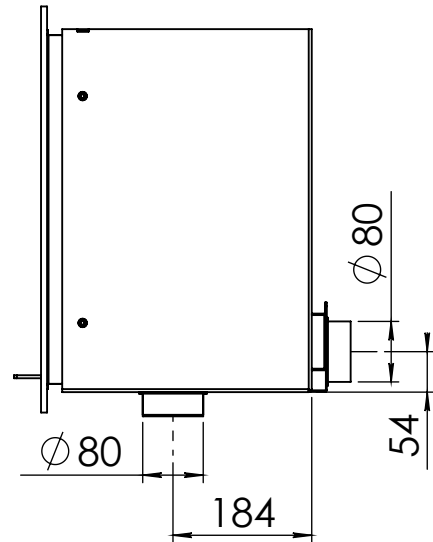

Kachel Type **Instyle 500 EA + Slim line**

Eenheid Units mm

Datum Date 23-10-13

www.geurts.nl

Wijzigingen voorbehouden. Subject to changes.

Gebruik uitsluitend na schriftelijke toestemming Dik Geurts Haardkachels. Usage only after written consent of Dik Geurts Haardkachels.

Kachel
Type

Instyle 500 EA + Built in frame

Eenheid
Units mm

Datum
Date 23-10-13

www.geurts.nl

Wijzigingen voorbehouden.
Subject to changes.

Gebruik uitsluitend na schriftelijke toestemming Dik Geurts Haardkachels.
Usage only after written consent of Dik Geurts Haardkachels.

Kachel
Type **Instyle/Prostyle 500, EA position**

Eenheid
Units mm

Datum
Date 23-10-20

www.geurts.nl

Wijzigingen voorbehouden.
Subject to changes.

Gebruik uitsluitend na schriftelijke toestemming Dik Geurts Haardkachels.
Usage only after written consent of Dik Geurts Haardkachels.