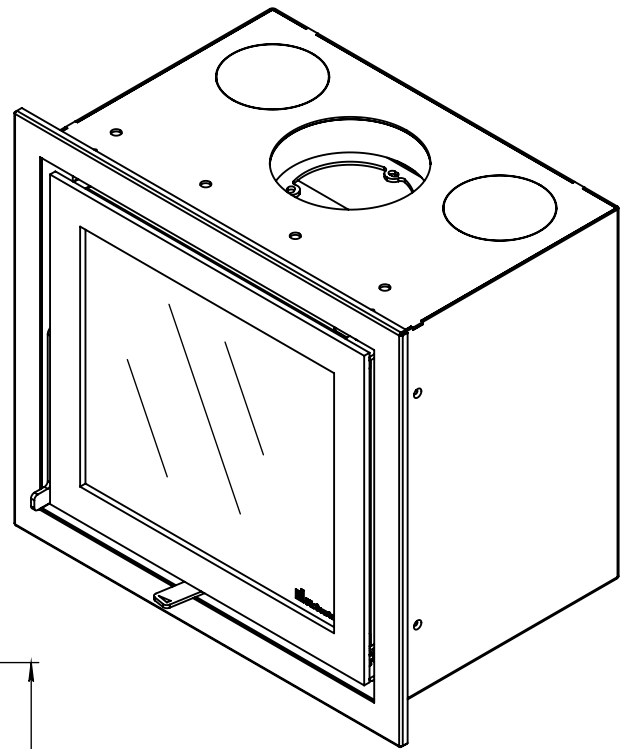

Kachel
Type

Instyle 500 EA + Classic line 3S

Einheid
Units mm

Datum
Date 13-11-13

www.geurts.nl

Wijzigingen voorbehouden.
Subject to changes.

Gebruik uitsluitend na schriftelijke toestemming Dik Geurts Haardkachels.
Usage only after written consent of Dik Geurts Haardkachels.

Kachel Type **Instyle 500 EA + Modern line**

Eenheid Units mm

Datum Date 23-10-13

www.geurts.nl

Wijzigingen voorbehouden. Subject to changes.

Gebruik uitsluitend na schriftelijke toestemming Dik Geurts Haardkachels. Usage only after written consent of Dik Geurts Haardkachels.

Kachel Type **Instyle 500 EA + Slim line**

Eenheid Units mm

Datum Date 23-10-13

www.geurts.nl

Wijzigingen voorbehouden. Subject to changes.

Gebruik uitsluitend na schriftelijke toestemming Dik Geurts Haardkachels. Usage only after written consent of Dik Geurts Haardkachels.