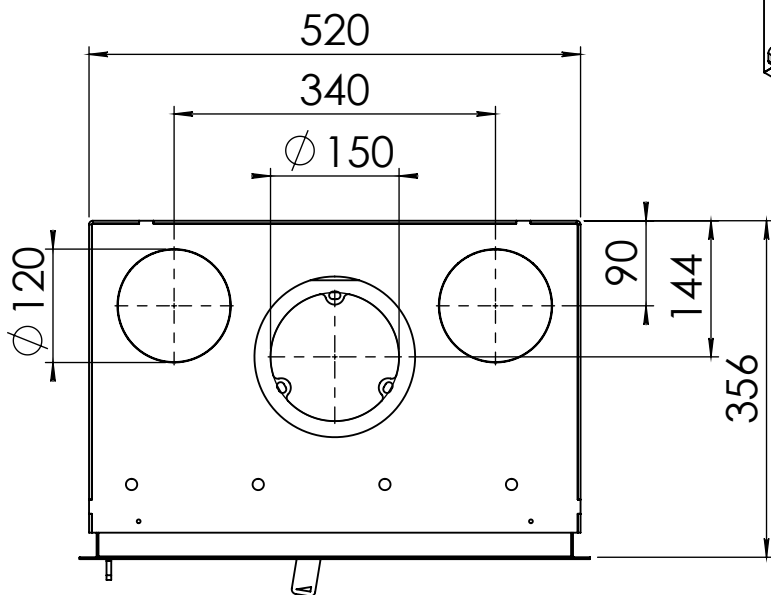

Kachel Type **Instyle 500 EA + Modern line**

Eenheid Units mm

Datum Date 23-10-13

www.geurts.nl

Wijzigingen voorbehouden. Subject to changes.

Gebruik uitsluitend na schriftelijke toestemming Dik Geurts Haardkachels. Usage only after written consent of Dik Geurts Haardkachels.

Kachel Type **Instyle 500 EA + Slim line**

Eenheid Units mm

Datum Date 23-10-13

www.geurts.nl

Wijzigingen voorbehouden. Subject to changes.

Gebruik uitsluitend na schriftelijke toestemming Dik Geurts Haardkachels. Usage only after written consent of Dik Geurts Haardkachels.

Kachel
Type

Instyle 500 EA + Built in frame

Eenheid
Units mm

Datum
Date 23-10-13

www.geurts.nl

Wijzigingen voorbehouden.
Subject to changes.

Gebruik uitsluitend na schriftelijke toestemming Dik Geurts Haardkachels.
Usage only after written consent of Dik Geurts Haardkachels.

Kachel
Type **Instyle/Prostyle 500, EA position**

Eenheid
Units mm

Datum
Date 23-10-20

www.geurts.nl

Wijzigingen voorbehouden.
Subject to changes.

Gebruik uitsluitend na schriftelijke toestemming Dik Geurts Haardkachels.
Usage only after written consent of Dik Geurts Haardkachels.