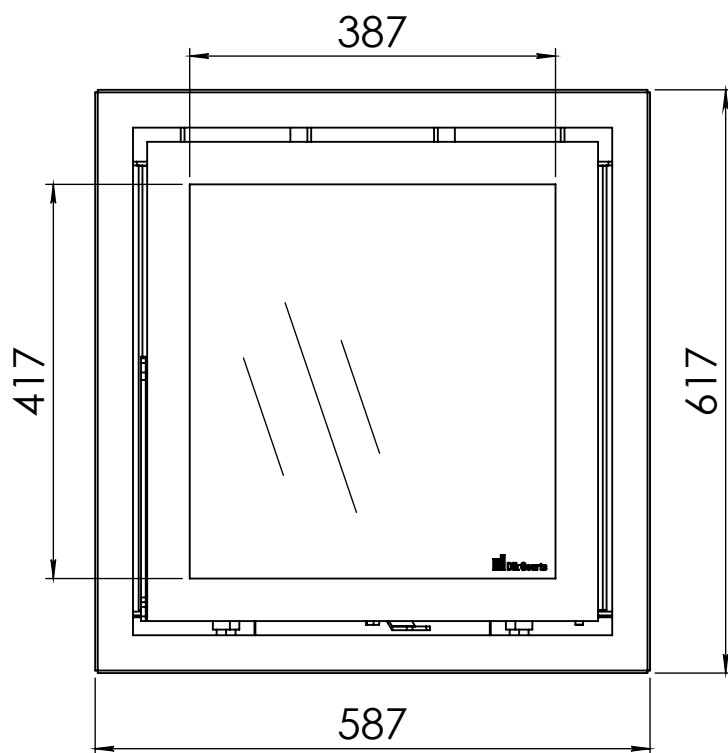

Kachel
Type **Instyle 550 EA + Classic line 4S**

Eenheid
Units mm

Datum
Date 11-12-13

www.geurts.nl

Wijzigingen voorbehouden.
Subject to changes.

Gebruik uitsluitend na schriftelijke toestemming Dik Geurts Haardkachels.
Usage only after written consent of Dik Geurts Haardkachels.

Kachel
Type

Instyle 550 EA + Modern line

Eenheid
Units mm

Datum
Date 23-10-13

www.geurts.nl

Wijzigingen voorbehouden.
Subject to changes.

Gebruik uitsluitend na schriftelijke toestemming Dik Geurts Haardkachels.
Usage only after written consent of Dik Geurts Haardkachels.

Kachel
Type **Instyle 550 EA + Slim line**

Eenheid
Units mm

Datum
Date 23-10-13

www.geurts.nl

Wijzigingen voorbehouden.
Subject to changes.

Gebruik uitsluitend na schriftelijke toestemming Dik Geurts Haardkachels.
Usage only after written consent of Dik Geurts Haardkachels.

Kachel
Type **Instyle/Prostyle 550, EA position**

Eenheid
Units mm

Datum
Date 26-10-20

www.geurts.nl

Wijzigingen voorbehouden.
Subject to changes.

Gebruik uitsluitend na schriftelijke toestemming Dik Geurts Haardkachels.
Usage only after written consent of Dik Geurts Haardkachels.