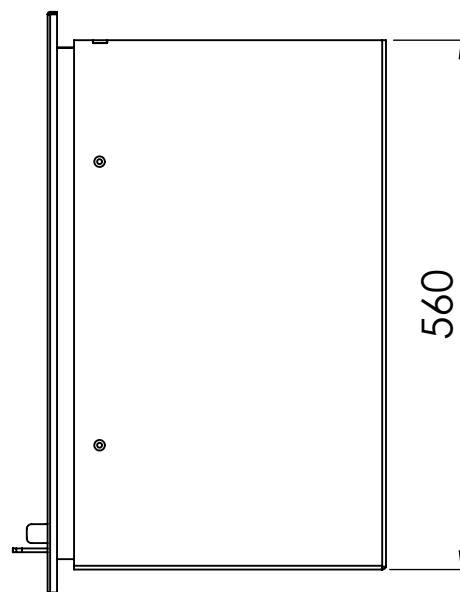

Kachel
Type **Instyle 550 EA + Classic line 4S**

Eenheid
Units mm

Datum
Date 11-12-13

www.geurts.nl

Wijzigingen voorbehouden.
Subject to changes.

Gebruik uitsluitend na schriftelijke toestemming Dik Geurts Haardkachels.
Usage only after written consent of Dik Geurts Haardkachels.

Kachel
Type

Instyle 550 EA + Modern line

Eenheid
Units mm

Datum
Date 23-10-13

www.geurts.nl

Wijzigingen voorbehouden.
Subject to changes.

Gebruik uitsluitend na schriftelijke toestemming Dik Geurts Haardkachels.
Usage only after written consent of Dik Geurts Haardkachels.

 **Dik Geurts**

Kachel
Type

Instyle 550 EA + Slim line

Eenheid
Units mm

Datum
Date 23-10-13

www.geurts.nl

Wijzigingen voorbehouden.
Subject to changes.

Gebruik uitsluitend na schriftelijke toestemming Dik Geurts Haardkachels.
Usage only after written consent of Dik Geurts Haardkachels.

Kachel
Type

Instyle 550 EA + Built in frame

Eenheid
Units mm

Datum
Date 23-10-13

www.geurts.nl

Wijzigingen voorbehouden.
Subject to changes.

Gebruik uitsluitend na schriftelijke toestemming Dik Geurts Haardkachels.
Usage only after written consent of Dik Geurts Haardkachels.