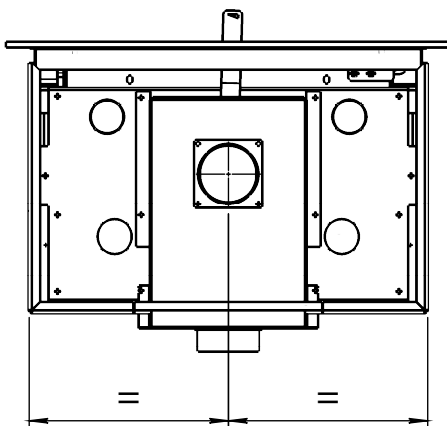

Kachel
Type **Instyle 550 EA + Slim line**

Eenheid
Units mm

Datum
Date 23-10-13

www.geurts.nl

Wijzigingen voorbehouden.
Subject to changes.

Gebruik uitsluitend na schriftelijke toestemming Dik Geurts Haardkachels.
Usage only after written consent of Dik Geurts Haardkachels.

Kachel
Type

Instyle 550 EA + Built in frame

Eenheid
Units mm

Datum
Date 23-10-13

www.geurts.nl

Wijzigingen voorbehouden.
Subject to changes.

Gebruik uitsluitend na schriftelijke toestemming Dik Geurts Haardkachels.
Usage only after written consent of Dik Geurts Haardkachels.

Kachel
Type **Instyle/Prostyle 550, EA position**

Eenheid
Units mm

Datum
Date 26-10-20

www.geurts.nl

Wijzigingen voorbehouden.
Subject to changes.

Gebruik uitsluitend na schriftelijke toestemming Dik Geurts Haardkachels.
Usage only after written consent of Dik Geurts Haardkachels.