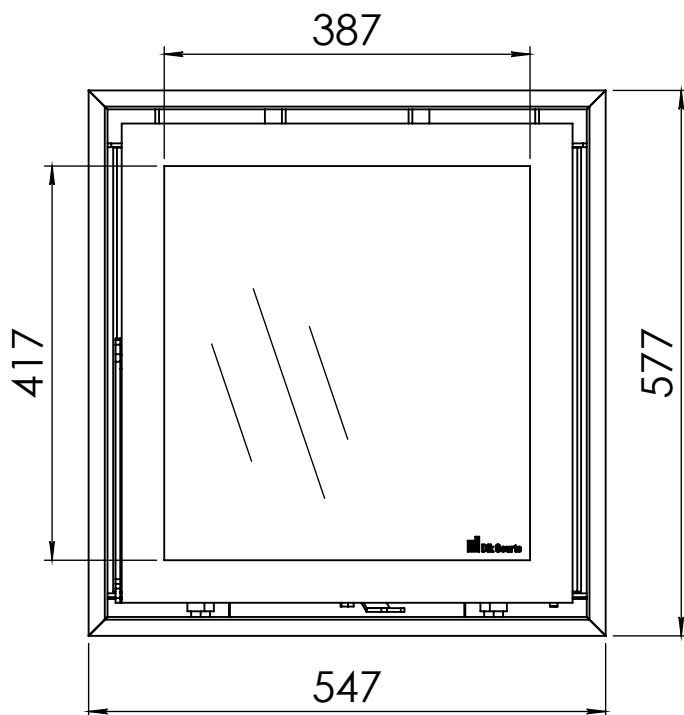

Kachel
Type

Instyle 550 EA + Modern line

Eenheid
Units mm

Datum
Date 23-10-13

www.geurts.nl

Wijzigingen voorbehouden.
Subject to changes.

Gebruik uitsluitend na schriftelijke toestemming Dik Geurts Haardkachels.
Usage only after written consent of Dik Geurts Haardkachels.

 **Dik Geurts**

Kachel
Type

Instyle 550 EA + Slim line

Eenheid
Units mm

Datum
Date 23-10-13

www.geurts.nl

Wijzigingen voorbehouden.
Subject to changes.

Gebruik uitsluitend na schriftelijke toestemming Dik Geurts Haardkachels.
Usage only after written consent of Dik Geurts Haardkachels.

Kachel
Type

Instyle 550 EA + Built in frame

Eenheid
Units mm

Datum
Date 23-10-13

www.geurts.nl

Wijzigingen voorbehouden.
Subject to changes.

Gebruik uitsluitend na schriftelijke toestemming Dik Geurts Haardkachels.
Usage only after written consent of Dik Geurts Haardkachels.