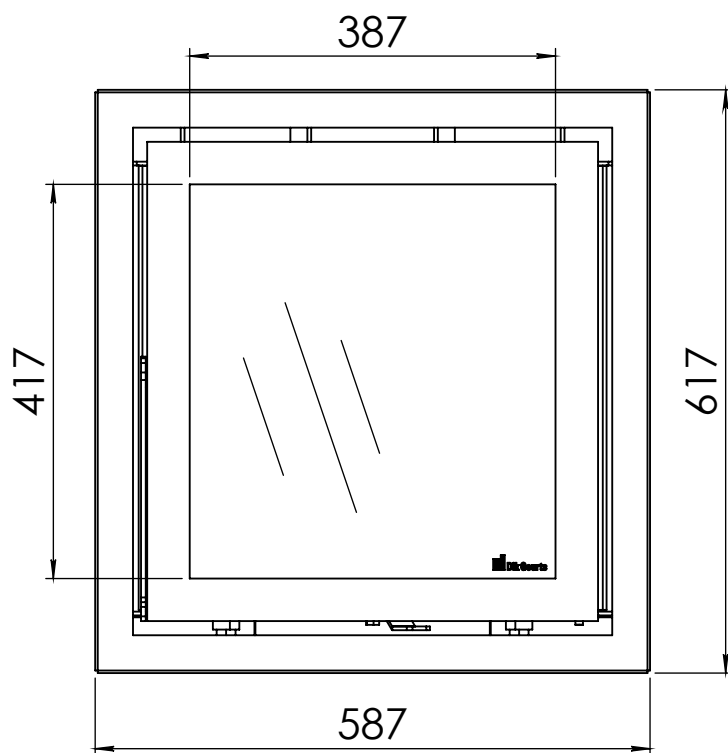

Kachel
Type **Instyle 550 EA + Classic line 4S**

Eenheid
Units mm

Datum
Date 11-12-13

www.geurts.nl

Wijzigingen voorbehouden.
Subject to changes.

Gebruik uitsluitend na schriftelijke toestemming Dik Geurts Haardkachels.
Usage only after written consent of Dik Geurts Haardkachels.

Kachel
Type

Instyle 550 EA + Modern line

Eenheid
Units mm

Datum
Date 23-10-13

www.geurts.nl

Wijzigingen voorbehouden.
Subject to changes.

Gebruik uitsluitend na schriftelijke toestemming Dik Geurts Haardkachels.
Usage only after written consent of Dik Geurts Haardkachels.

 **Dik Geurts**

Kachel
Type

Instyle 550 EA + Slim line

Eenheid
Units mm

Datum
Date 23-10-13

www.geurts.nl

Wijzigingen voorbehouden.
Subject to changes.

Gebruik uitsluitend na schriftelijke toestemming Dik Geurts Haardkachels.
Usage only after written consent of Dik Geurts Haardkachels.

Kachel
Type

Instyle 550 EA + Built in frame

Eenheid
Units mm

Datum
Date 23-10-13

www.geurts.nl

Wijzigingen voorbehouden.
Subject to changes.

Gebruik uitsluitend na schriftelijke toestemming Dik Geurts Haardkachels.
Usage only after written consent of Dik Geurts Haardkachels.