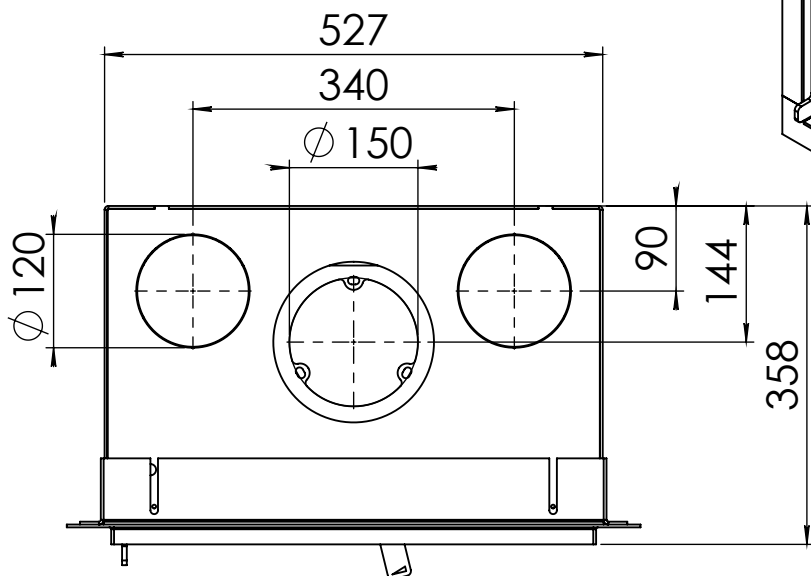

Kachel
Type

Instyle 550 EA + Modern line

Eenheid
Units mm

Datum
Date 23-10-13

www.geurts.nl

Wijzigingen voorbehouden.
Subject to changes.

Gebruik uitsluitend na schriftelijke toestemming Dik Geurts Haardkachels.
Usage only after written consent of Dik Geurts Haardkachels.

Kachel
Type **Instyle 550 EA + Slim line**

Eenheid
Units mm

Datum
Date 23-10-13

www.geurts.nl

Wijzigingen voorbehouden.
Subject to changes.

Gebruik uitsluitend na schriftelijke toestemming Dik Geurts Haardkachels.
Usage only after written consent of Dik Geurts Haardkachels.

Kachel
Type

Instyle 550 EA + Built in frame

Eenheid
Units mm

Datum
Date 23-10-13

www.geurts.nl

Wijzigingen voorbehouden.
Subject to changes.

Gebruik uitsluitend na schriftelijke toestemming Dik Geurts Haardkachels.
Usage only after written consent of Dik Geurts Haardkachels.

Kachel
Type **Instyle/Prostyle 550, EA position**

Eenheid
Units mm

Datum
Date 26-10-20

www.geurts.nl

Wijzigingen voorbehouden.
Subject to changes.

Gebruik uitsluitend na schriftelijke toestemming Dik Geurts Haardkachels.
Usage only after written consent of Dik Geurts Haardkachels.