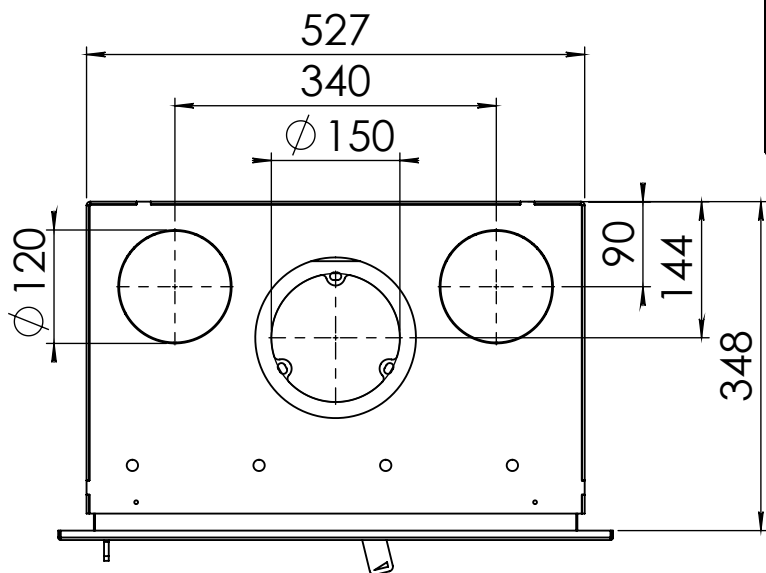

Kachel
Type **Instyle 550 EA + Classic line 4S**

Eenheid
Units mm

Datum
Date 11-12-13

www.geurts.nl

Wijzigingen voorbehouden.
Subject to changes.

Gebruik uitsluitend na schriftelijke toestemming Dik Geurts Haardkachels.
Usage only after written consent of Dik Geurts Haardkachels.

Kachel
Type

Instyle 550 EA + Modern line

Eenheid
Units mm

Datum
Date 23-10-13

www.geurts.nl

Wijzigingen voorbehouden.
Subject to changes.

Gebruik uitsluitend na schriftelijke toestemming Dik Geurts Haardkachels.
Usage only after written consent of Dik Geurts Haardkachels.

Kachel
Type **Instyle 550 EA + Slim line**

Eenheid
Units mm

Datum
Date 23-10-13

www.geurts.nl

Wijzigingen voorbehouden.
Subject to changes.

Gebruik uitsluitend na schriftelijke toestemming Dik Geurts Haardkachels.
Usage only after written consent of Dik Geurts Haardkachels.

Kachel
Type **Instyle/Prostyle 550, EA position**

Eenheid
Units mm

Datum
Date 26-10-20

www.geurts.nl

Wijzigingen voorbehouden.
Subject to changes.

Gebruik uitsluitend na schriftelijke toestemming Dik Geurts Haardkachels.
Usage only after written consent of Dik Geurts Haardkachels.