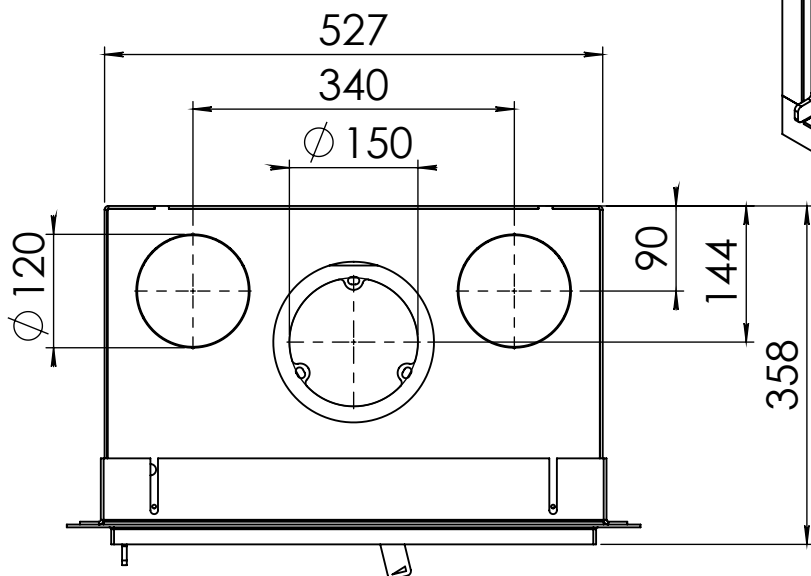

Kachel
Type **Instyle 550 EA + Classic line 4S**

Eenheid
Units mm

Datum
Date 11-12-13

www.geurts.nl

Wijzigingen voorbehouden.
Subject to changes.

Gebruik uitsluitend na schriftelijke toestemming Dik Geurts Haardkachels.
Usage only after written consent of Dik Geurts Haardkachels.

Kachel
Type

Instyle 550 EA + Modern line

Eenheid
Units mm

Datum
Date 23-10-13

www.geurts.nl

Wijzigingen voorbehouden.
Subject to changes.

Gebruik uitsluitend na schriftelijke toestemming Dik Geurts Haardkachels.
Usage only after written consent of Dik Geurts Haardkachels.

 **Dik Geurts**

Kachel
Type

Instyle 550 EA + Slim line

Eenheid
Units mm

Datum
Date 23-10-13

www.geurts.nl

Wijzigingen voorbehouden.
Subject to changes.

Gebruik uitsluitend na schriftelijke toestemming Dik Geurts Haardkachels.
Usage only after written consent of Dik Geurts Haardkachels.

Kachel
Type

Instyle 550 EA + Built in frame

Eenheid
Units mm

Datum
Date 23-10-13

www.geurts.nl

Wijzigingen voorbehouden.
Subject to changes.

Gebruik uitsluitend na schriftelijke toestemming Dik Geurts Haardkachels.
Usage only after written consent of Dik Geurts Haardkachels.