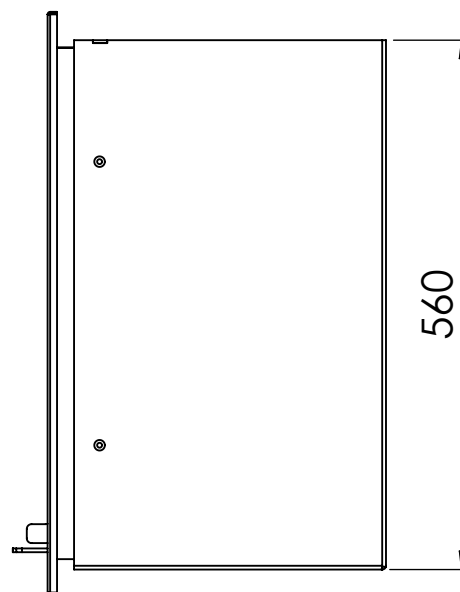

Kachel
Type **Instyle 550 EA + Classic line 4S**

Eenheid
Units mm

Datum
Date 11-12-13

www.geurts.nl

Wijzigingen voorbehouden.
Subject to changes.

Gebruik uitsluitend na schriftelijke toestemming Dik Geurts Haardkachels.
Usage only after written consent of Dik Geurts Haardkachels.

Kachel
Type

Instyle 550 EA + Modern line

Eenheid
Units mm

Datum
Date 23-10-13

www.geurts.nl

Wijzigingen voorbehouden.
Subject to changes.

Gebruik uitsluitend na schriftelijke toestemming Dik Geurts Haardkachels.
Usage only after written consent of Dik Geurts Haardkachels.

Kachel
Type **Instyle 550 EA + Slim line**

Eenheid
Units mm

Datum
Date 23-10-13

www.geurts.nl

Wijzigingen voorbehouden.
Subject to changes.

Gebruik uitsluitend na schriftelijke toestemming Dik Geurts Haardkachels.
Usage only after written consent of Dik Geurts Haardkachels.

Kachel
Type **Instyle/Prostyle 550, EA position**

Eenheid
Units mm

Datum
Date 26-10-20

www.geurts.nl

Wijzigingen voorbehouden.
Subject to changes.

Gebruik uitsluitend na schriftelijke toestemming Dik Geurts Haardkachels.
Usage only after written consent of Dik Geurts Haardkachels.