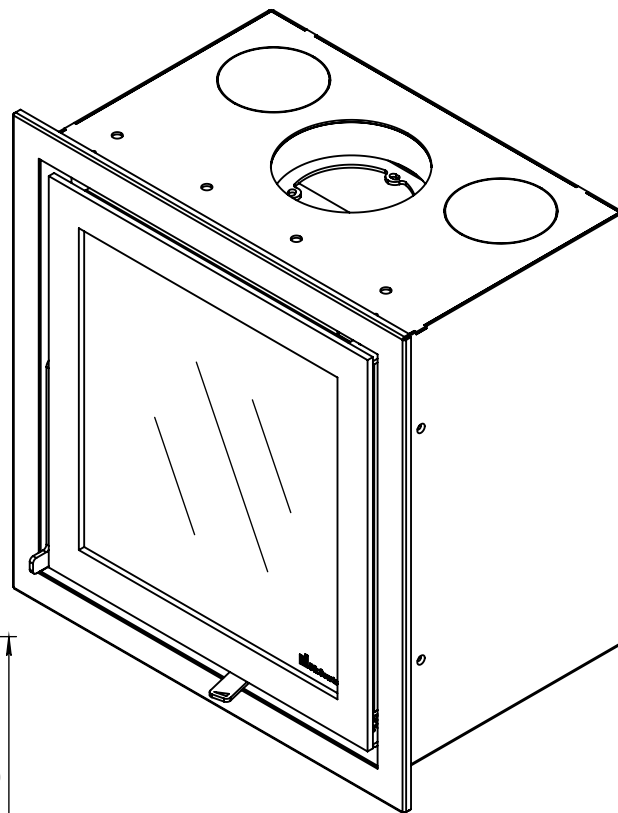

Kachel
Type **Instyle 550 EA + Classic line 4S**

Eenheid
Units mm

Datum
Date 11-12-13

www.geurts.nl

Wijzigingen voorbehouden.
Subject to changes.

Gebruik uitsluitend na schriftelijke toestemming Dik Geurts Haardkachels.
Usage only after written consent of Dik Geurts Haardkachels.

Kachel
Type

Instyle 550 EA + Modern line

Eenheid
Units mm

Datum
Date 23-10-13

www.geurts.nl

Wijzigingen voorbehouden.
Subject to changes.

Gebruik uitsluitend na schriftelijke toestemming Dik Geurts Haardkachels.
Usage only after written consent of Dik Geurts Haardkachels.

Kachel
Type **Instyle 550 EA + Slim line**

Eenheid
Units mm

Datum
Date 23-10-13

www.geurts.nl

Wijzigingen voorbehouden.
Subject to changes.

Gebruik uitsluitend na schriftelijke toestemming Dik Geurts Haardkachels.
Usage only after written consent of Dik Geurts Haardkachels.