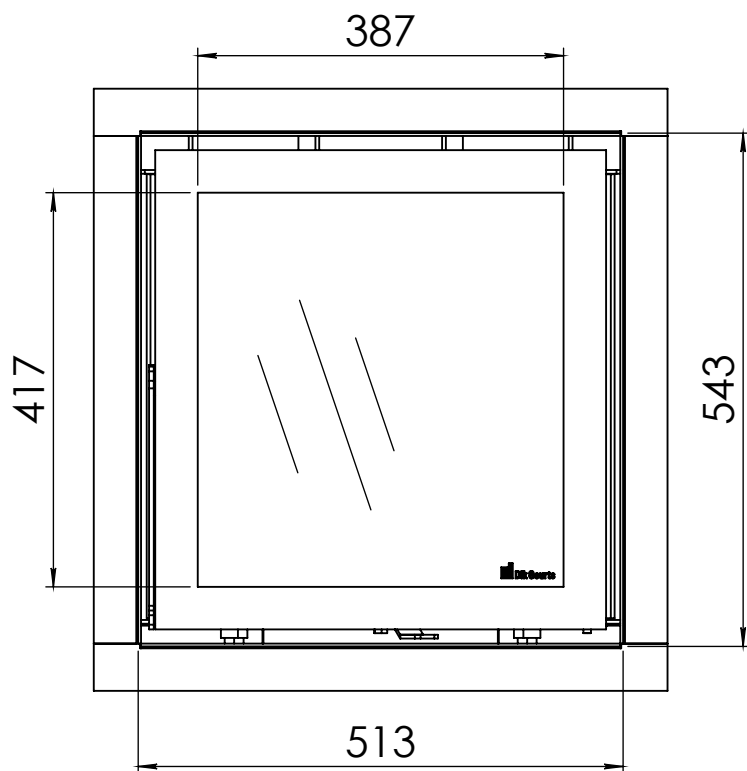

Kachel
Type **Instyle 550 EA + Slim line**

Eenheid
Units mm

Datum
Date 23-10-13

www.geurts.nl

Wijzigingen voorbehouden.
Subject to changes.

Gebruik uitsluitend na schriftelijke toestemming Dik Geurts Haardkachels.
Usage only after written consent of Dik Geurts Haardkachels.

Kachel
Type

Instyle 550 EA + Built in frame

Eenheid
Units mm

Datum
Date 23-10-13

www.geurts.nl

Wijzigingen voorbehouden.
Subject to changes.

Gebruik uitsluitend na schriftelijke toestemming Dik Geurts Haardkachels.
Usage only after written consent of Dik Geurts Haardkachels.

Kachel
Type **Instyle/Prostyle 550, EA position**

Eenheid
Units mm

Datum
Date 26-10-20

www.geurts.nl

Wijzigingen voorbehouden.
Subject to changes.

Gebruik uitsluitend na schriftelijke toestemming Dik Geurts Haardkachels.
Usage only after written consent of Dik Geurts Haardkachels.