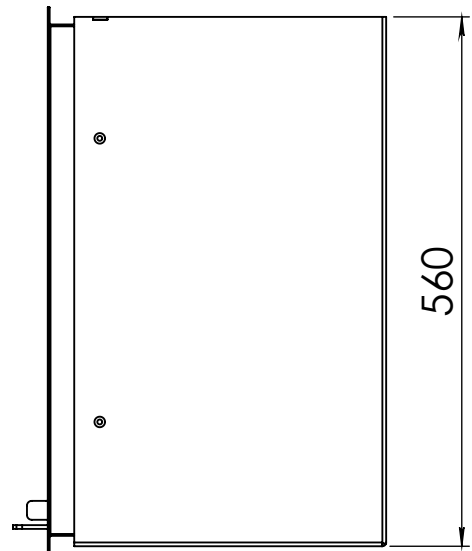

Kachel
Type

Instyle 550 EA + Modern line

Eenheid
Units mm

Datum
Date 23-10-13

www.geurts.nl

Wijzigingen voorbehouden.
Subject to changes.

Gebruik uitsluitend na schriftelijke toestemming Dik Geurts Haardkachels.
Usage only after written consent of Dik Geurts Haardkachels.

Kachel
Type **Instyle 550 EA + Slim line**

Eenheid
Units mm

Datum
Date 23-10-13

www.geurts.nl

Wijzigingen voorbehouden.
Subject to changes.

Gebruik uitsluitend na schriftelijke toestemming Dik Geurts Haardkachels.
Usage only after written consent of Dik Geurts Haardkachels.

Kachel
Type

Instyle 550 EA + Built in frame

Eenheid
Units mm

Datum
Date 23-10-13

www.geurts.nl

Wijzigingen voorbehouden.
Subject to changes.

Gebruik uitsluitend na schriftelijke toestemming Dik Geurts Haardkachels.
Usage only after written consent of Dik Geurts Haardkachels.

Kachel
Type **Instyle/Prostyle 550, EA position**

Eenheid
Units mm

Datum
Date 26-10-20

www.geurts.nl

Wijzigingen voorbehouden.
Subject to changes.

Gebruik uitsluitend na schriftelijke toestemming Dik Geurts Haardkachels.
Usage only after written consent of Dik Geurts Haardkachels.