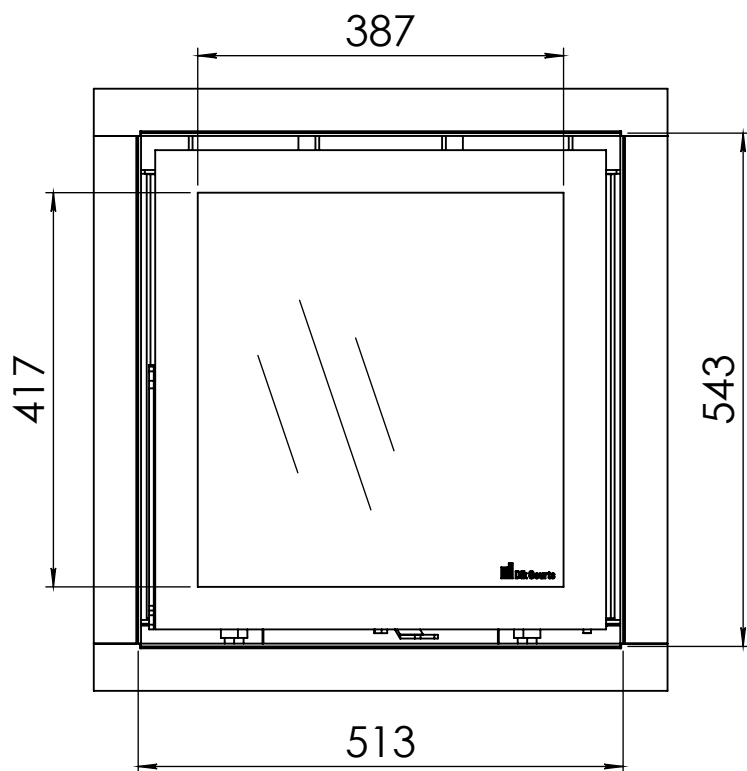

 **Dik Geurts**

Kachel
Type

Instyle 550 EA + Slim line

Eenheid
Units mm

Datum
Date 23-10-13

www.geurts.nl

Wijzigingen voorbehouden.
Subject to changes.

Gebruik uitsluitend na schriftelijke toestemming Dik Geurts Haardkachels.
Usage only after written consent of Dik Geurts Haardkachels.

Kachel
Type

Instyle 550 EA + Built in frame

Eenheid
Units mm

Datum
Date 23-10-13

www.geurts.nl

Wijzigingen voorbehouden.
Subject to changes.

Gebruik uitsluitend na schriftelijke toestemming Dik Geurts Haardkachels.
Usage only after written consent of Dik Geurts Haardkachels.