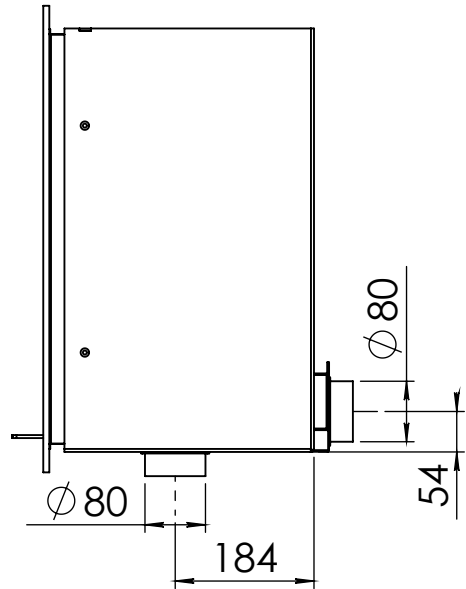

Kachel
Type **Instyle 550 EA + Slim line**

Eenheid
Units mm

Datum
Date 23-10-13

www.geurts.nl

Wijzigingen voorbehouden.
Subject to changes.

Gebruik uitsluitend na schriftelijke toestemming Dik Geurts Haardkachels.
Usage only after written consent of Dik Geurts Haardkachels.

Kachel
Type

Instyle 550 EA + Built in frame

Eenheid
Units mm

Datum
Date 23-10-13

www.geurts.nl

Wijzigingen voorbehouden.
Subject to changes.

Gebruik uitsluitend na schriftelijke toestemming Dik Geurts Haardkachels.
Usage only after written consent of Dik Geurts Haardkachels.

Kachel
Type **Instyle/Prostyle 550, EA position**

Eenheid
Units mm

Datum
Date 26-10-20

www.geurts.nl

Wijzigingen voorbehouden.
Subject to changes.

Gebruik uitsluitend na schriftelijke toestemming Dik Geurts Haardkachels.
Usage only after written consent of Dik Geurts Haardkachels.