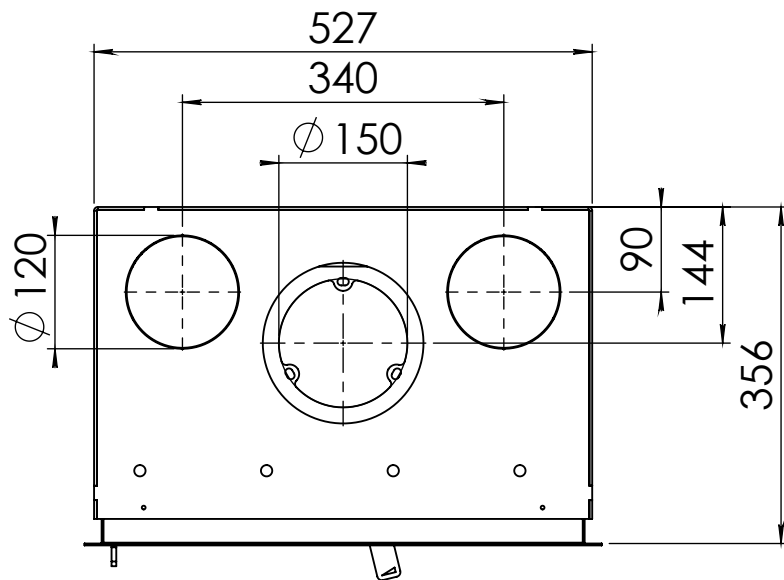

Kachel
Type

Instyle 550 EA + Modern line

Eenheid
Units mm

Datum
Date 23-10-13

www.geurts.nl

Wijzigingen voorbehouden.
Subject to changes.

Gebruik uitsluitend na schriftelijke toestemming Dik Geurts Haardkachels.
Usage only after written consent of Dik Geurts Haardkachels.

Kachel
Type **Instyle 550 EA + Slim line**

Eenheid
Units mm

Datum
Date 23-10-13

www.geurts.nl

Wijzigingen voorbehouden.
Subject to changes.

Gebruik uitsluitend na schriftelijke toestemming Dik Geurts Haardkachels.
Usage only after written consent of Dik Geurts Haardkachels.

Kachel
Type

Instyle 550 EA + Built in frame

Eenheid
Units mm

Datum
Date 23-10-13

www.geurts.nl

Wijzigingen voorbehouden.
Subject to changes.

Gebruik uitsluitend na schriftelijke toestemming Dik Geurts Haardkachels.
Usage only after written consent of Dik Geurts Haardkachels.

Kachel
Type **Instyle/Prostyle 550, EA position**

Eenheid
Units mm

Datum
Date 26-10-20

www.geurts.nl

Wijzigingen voorbehouden.
Subject to changes.

Gebruik uitsluitend na schriftelijke toestemming Dik Geurts Haardkachels.
Usage only after written consent of Dik Geurts Haardkachels.