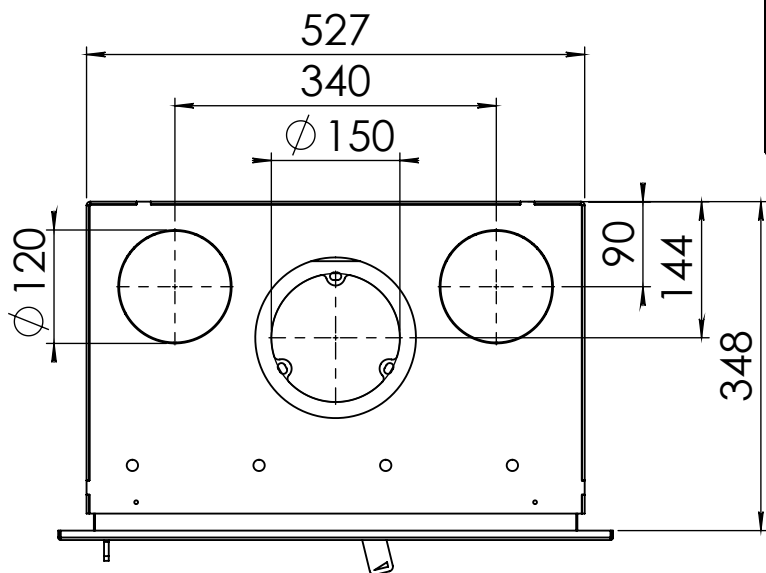

Kachel
Type **Instyle 550 EA + Classic line 4S**

Eenheid
Units mm

Datum
Date 11-12-13

www.geurts.nl

Wijzigingen voorbehouden.
Subject to changes.

Gebruik uitsluitend na schriftelijke toestemming Dik Geurts Haardkachels.
Usage only after written consent of Dik Geurts Haardkachels.

Kachel
Type

Instyle 550 EA + Modern line

Eenheid
Units mm

Datum
Date 23-10-13

www.geurts.nl

Wijzigingen voorbehouden.
Subject to changes.

Gebruik uitsluitend na schriftelijke toestemming Dik Geurts Haardkachels.
Usage only after written consent of Dik Geurts Haardkachels.

 **Dik Geurts**

Kachel
Type

Instyle 550 EA + Slim line

Eenheid
Units mm

Datum
Date 23-10-13

www.geurts.nl

Wijzigingen voorbehouden.
Subject to changes.

Gebruik uitsluitend na schriftelijke toestemming Dik Geurts Haardkachels.
Usage only after written consent of Dik Geurts Haardkachels.

Kachel
Type

Instyle 550 EA + Built in frame

Eenheid
Units mm

Datum
Date 23-10-13

www.geurts.nl

Wijzigingen voorbehouden.
Subject to changes.

Gebruik uitsluitend na schriftelijke toestemming Dik Geurts Haardkachels.
Usage only after written consent of Dik Geurts Haardkachels.