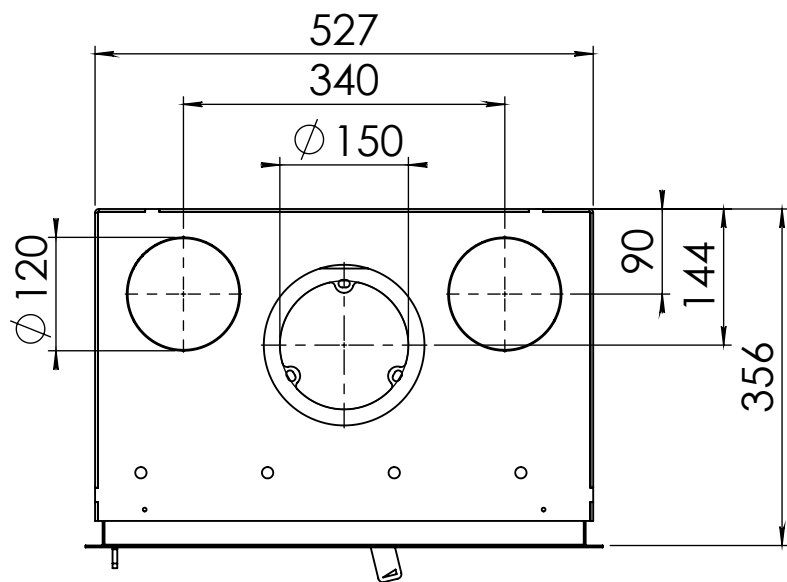

Kachel
Type **Instyle 550 EA + Classic line 4S**

Eenheid
Units mm

Datum
Date 11-12-13

www.geurts.nl

Wijzigingen voorbehouden.
Subject to changes.

Gebruik uitsluitend na schriftelijke toestemming Dik Geurts Haardkachels.
Usage only after written consent of Dik Geurts Haardkachels.

Kachel
Type

Instyle 550 EA + Modern line

Eenheid
Units mm

Datum
Date 23-10-13

www.geurts.nl

Wijzigingen voorbehouden.
Subject to changes.

Gebruik uitsluitend na schriftelijke toestemming Dik Geurts Haardkachels.
Usage only after written consent of Dik Geurts Haardkachels.

 **Dik Geurts**

Kachel
Type

Instyle 550 EA + Slim line

Eenheid
Units mm

Datum
Date 23-10-13

www.geurts.nl

Wijzigingen voorbehouden.
Subject to changes.

Gebruik uitsluitend na schriftelijke toestemming Dik Geurts Haardkachels.
Usage only after written consent of Dik Geurts Haardkachels.

Kachel
Type

Instyle 550 EA + Built in frame

Eenheid
Units mm

Datum
Date 23-10-13

www.geurts.nl

Wijzigingen voorbehouden.
Subject to changes.

Gebruik uitsluitend na schriftelijke toestemming Dik Geurts Haardkachels.
Usage only after written consent of Dik Geurts Haardkachels.