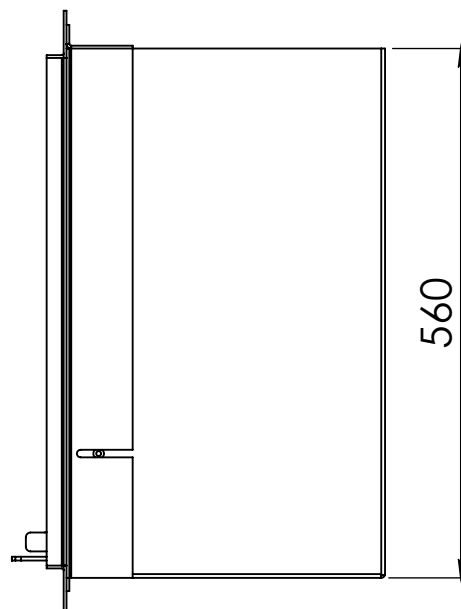

Kachel
Type

Instyle 550 EA + Modern line

Eenheid
Units mm

Datum
Date 23-10-13

www.geurts.nl

Wijzigingen voorbehouden.
Subject to changes.

Gebruik uitsluitend na schriftelijke toestemming Dik Geurts Haardkachels.
Usage only after written consent of Dik Geurts Haardkachels.

Kachel
Type **Instyle 550 EA + Slim line**

Eenheid
Units mm

Datum
Date 23-10-13

www.geurts.nl

Wijzigingen voorbehouden.
Subject to changes.

Gebruik uitsluitend na schriftelijke toestemming Dik Geurts Haardkachels.
Usage only after written consent of Dik Geurts Haardkachels.

Kachel
Type

Instyle 550 EA + Built in frame

Eenheid
Units mm

Datum
Date 23-10-13

www.geurts.nl

Wijzigingen voorbehouden.
Subject to changes.

Gebruik uitsluitend na schriftelijke toestemming Dik Geurts Haardkachels.
Usage only after written consent of Dik Geurts Haardkachels.

Kachel
Type **Instyle/Prostyle 550, EA position**

Eenheid
Units mm

Datum
Date 26-10-20

www.geurts.nl

Wijzigingen voorbehouden.
Subject to changes.

Gebruik uitsluitend na schriftelijke toestemming Dik Geurts Haardkachels.
Usage only after written consent of Dik Geurts Haardkachels.