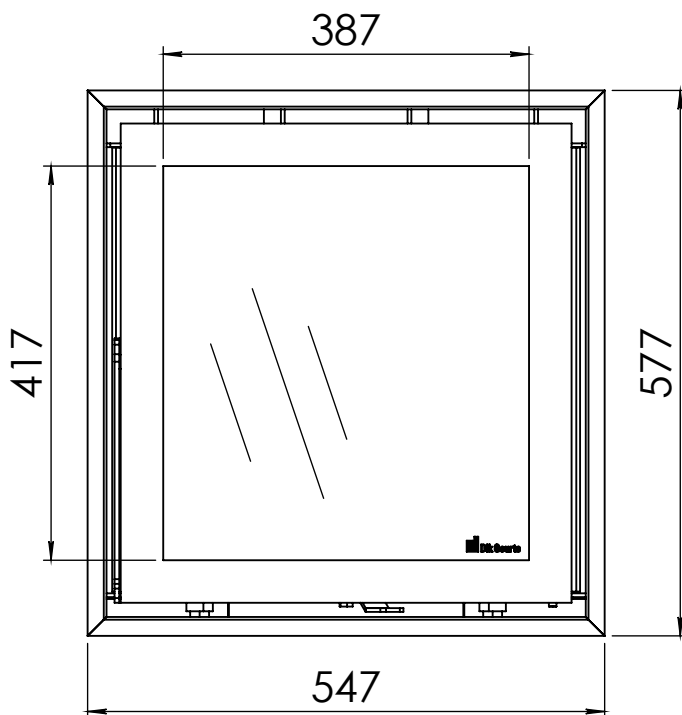

Kachel
Type

Instyle 550 EA + Modern line

Eenheid
Units mm

Datum
Date 23-10-13

www.geurts.nl

Wijzigingen voorbehouden.
Subject to changes.

Gebruik uitsluitend na schriftelijke toestemming Dik Geurts Haardkachels.
Usage only after written consent of Dik Geurts Haardkachels.

Kachel
Type **Instyle 550 EA + Slim line**

Eenheid
Units mm

Datum
Date 23-10-13

www.geurts.nl

Wijzigingen voorbehouden.
Subject to changes.

Gebruik uitsluitend na schriftelijke toestemming Dik Geurts Haardkachels.
Usage only after written consent of Dik Geurts Haardkachels.

Kachel
Type

Instyle 550 EA + Built in frame

Eenheid
Units mm

Datum
Date 23-10-13

www.geurts.nl

Wijzigingen voorbehouden.
Subject to changes.

Gebruik uitsluitend na schriftelijke toestemming Dik Geurts Haardkachels.
Usage only after written consent of Dik Geurts Haardkachels.

Kachel
Type **Instyle/Prostyle 550, EA position**

Eenheid
Units mm

Datum
Date 26-10-20

www.geurts.nl

Wijzigingen voorbehouden.
Subject to changes.

Gebruik uitsluitend na schriftelijke toestemming Dik Geurts Haardkachels.
Usage only after written consent of Dik Geurts Haardkachels.