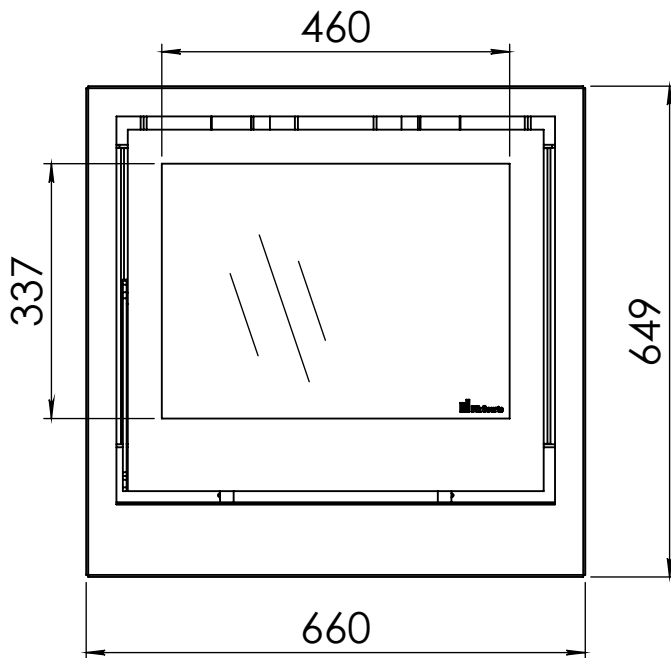

Kachel
Type **Instyle 600 V EA + Classic line**

Einheid
Units mm

Datum
Date 06-11-14

www.geurts.nl

Wijzigingen voorbehouden.
Subject to changes.

Gebruik uitsluitend na schriftelijke toestemming Dik Geurts Haardkachels.
Usage only after written consent of Dik Geurts Haardkachels.

Kachel
Type

Instyle 600 V EA + Modern line

Eenheid
Units mm

Datum
Date 09-12-14

www.geurts.nl

Wijzigingen voorbehouden.
Subject to changes.

Gebruik uitsluitend na schriftelijke toestemming Dik Geurts Haardkachels.
Usage only after written consent of Dik Geurts Haardkachels.

Kachel
Type **Instyle/Prostyle 600, EA position**

Eenheid
Units mm

Datum
Date 26-10-20

www.geurts.nl

Wijzigingen voorbehouden.
Subject to changes.

Gebruik uitsluitend na schriftelijke toestemming Dik Geurts Haardkachels.
Usage only after written consent of Dik Geurts Haardkachels.