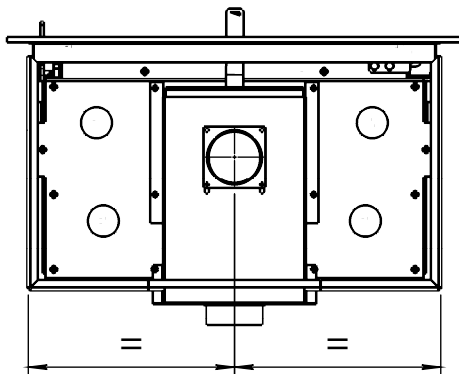

Kachel
Type

Instyle 600 V EA + Modern line

Eenheid
Units mm

Datum
Date 09-12-14

www.geurts.nl

Wijzigingen voorbehouden.
Subject to changes.

Gebruik uitsluitend na schriftelijke toestemming Dik Geurts Haardkachels.
Usage only after written consent of Dik Geurts Haardkachels.

Kachel
Type **Instyle/Prostyle 600, EA position**

Eenheid
Units mm

Datum
Date 26-10-20

www.geurts.nl

Wijzigingen voorbehouden.
Subject to changes.

Gebruik uitsluitend na schriftelijke toestemming Dik Geurts Haardkachels.
Usage only after written consent of Dik Geurts Haardkachels.