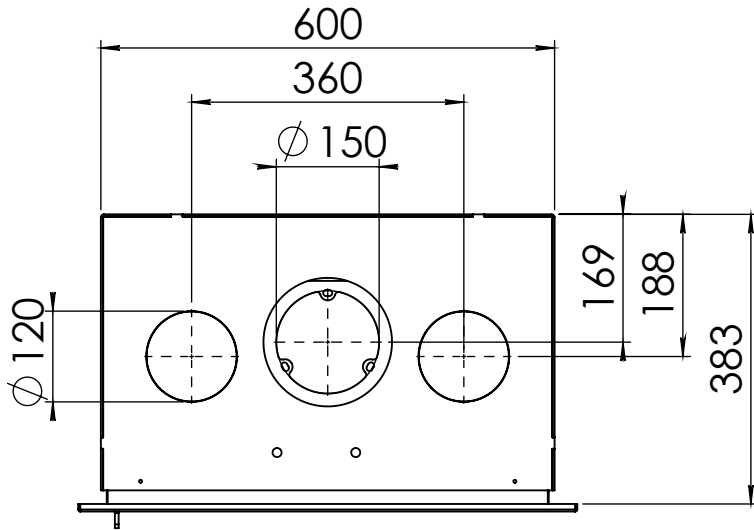

Kachel
Type **Instyle 600 V EA + Classic line**

Einheid
Units mm

Datum
Date 06-11-14

www.geurts.nl

Wijzigingen voorbehouden.
Subject to changes.

Gebruik uitsluitend na schriftelijke toestemming Dik Geurts Haardkachels.
Usage only after written consent of Dik Geurts Haardkachels.

Kachel
Type

Instyle 600 V EA + Modern line

Eenheid
Units mm

Datum
Date 09-12-14

www.geurts.nl

Wijzigingen voorbehouden.
Subject to changes.

Gebruik uitsluitend na schriftelijke toestemming Dik Geurts Haardkachels.
Usage only after written consent of Dik Geurts Haardkachels.

Kachel
Type **Instyle/Prostyle 600, EA position**

Eenheid
Units mm

Datum
Date 26-10-20

www.geurts.nl

Wijzigingen voorbehouden.
Subject to changes.

Gebruik uitsluitend na schriftelijke toestemming Dik Geurts Haardkachels.
Usage only after written consent of Dik Geurts Haardkachels.