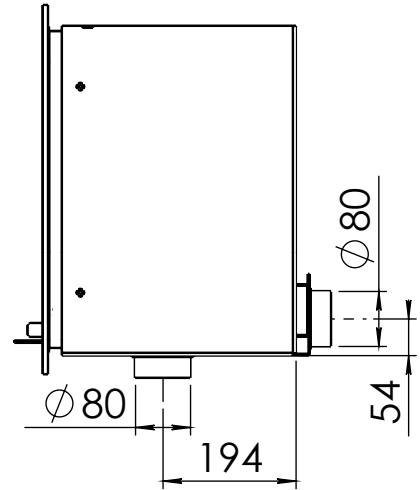

Kachel
Type **Instyle 600 V EA + Classic line**

Einheid
Units mm

Datum
Date 06-11-14

www.geurts.nl

Wijzigingen voorbehouden.
Subject to changes.

Gebruik uitsluitend na schriftelijke toestemming Dik Geurts Haardkachels.
Usage only after written consent of Dik Geurts Haardkachels.

Kachel
Type

Instyle 600 V EA + Modern line

Eenheid
Units mm

Datum
Date 09-12-14

www.geurts.nl

Wijzigingen voorbehouden.
Subject to changes.

Gebruik uitsluitend na schriftelijke toestemming Dik Geurts Haardkachels.
Usage only after written consent of Dik Geurts Haardkachels.

Kachel
Type **Instyle/Prostyle 600, EA position**

Eenheid
Units mm

Datum
Date 26-10-20

www.geurts.nl

Wijzigingen voorbehouden.
Subject to changes.

Gebruik uitsluitend na schriftelijke toestemming Dik Geurts Haardkachels.
Usage only after written consent of Dik Geurts Haardkachels.