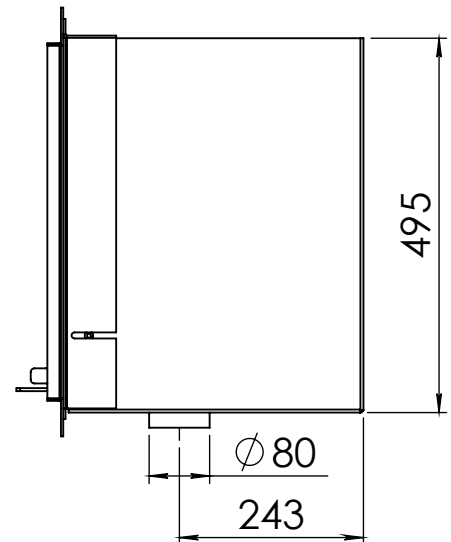

Kachel Type **Instyle 600 V next + Classic line 4S**

Eenheid Units mm

Datum Date 17-12-21

[www.geurts.nl](http://www.geurts.nl)

Wijzigingen voorbehouden. Subject to changes.

Gebruik uitsluitend na schriftelijke toestemming Dik Geurts Haardkachels. Usage only after written consent of Dik Geurts Haardkachels.

Kachel Type **Instyle 600 V next + Built in frame 4S-3mm**

Eenheid Units **mm**

Datum Date **17-12-21**

[www.geurts.nl](http://www.geurts.nl)

Wijzigingen voorbehouden.  
Subject to changes.

Gebruik uitsluitend na schriftelijke toestemming Dik Geurts Haardkachels.  
Usage only after written consent of Dik Geurts Haardkachels.