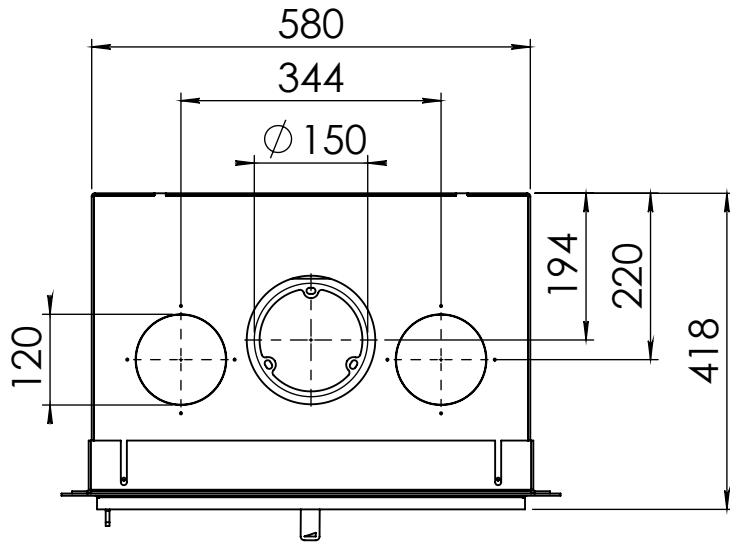

Kachel Type **Instyle 600 V next + Classic line 4S**

Eenheid Units mm

Datum Date 17-12-21

[www.geurts.nl](http://www.geurts.nl)

Wijzigingen voorbehouden. Subject to changes.

Gebruik uitsluitend na schriftelijke toestemming Dik Geurts Haardkachels. Usage only after written consent of Dik Geurts Haardkachels.

Kachel Type **Instyle 600 V next + Built in frame 4S-3mm**

Eenheid Units **mm**

Datum Date **17-12-21**

[www.geurts.nl](http://www.geurts.nl)

Wijzigingen voorbehouden.  
Subject to changes.

Gebruik uitsluitend na schriftelijke toestemming Dik Geurts Haardkachels.  
Usage only after written consent of Dik Geurts Haardkachels.