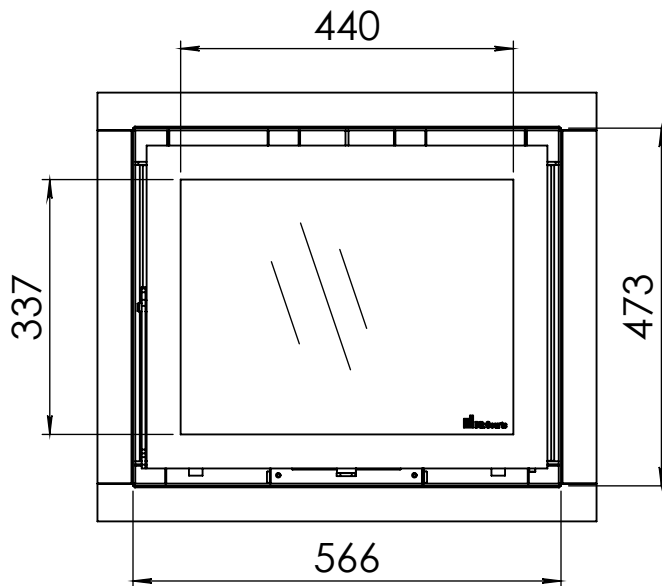

Kachel Type **Instyle 600 V next + Classic line 4S**

Eenheid Units mm

Datum Date 17-12-21

[www.geurts.nl](http://www.geurts.nl)

Wijzigingen voorbehouden. Subject to changes.

Gebruik uitsluitend na schriftelijke toestemming Dik Geurts Haardkachels. Usage only after written consent of Dik Geurts Haardkachels.

Kachel Type **Instyle 600 V next + Built in frame 4S-3mm**

Eenheid Units **mm**

Datum Date **17-12-21**

[www.geurts.nl](http://www.geurts.nl)

Wijzigingen voorbehouden.  
Subject to changes.

Gebruik uitsluitend na schriftelijke toestemming Dik Geurts Haardkachels.  
Usage only after written consent of Dik Geurts Haardkachels.