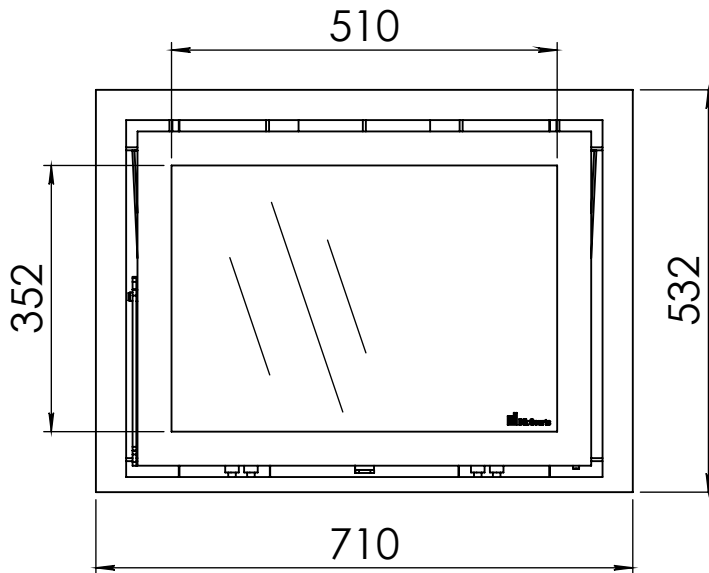

Kachel
Type **Instyle 650 EA + Classic frame 4S**

Eenheid
Units mm

Datum
Date 25-08-20

www.geurts.nl

Wijzigingen voorbehouden.
Subject to changes.

Gebruik uitsluitend na schriftelijke toestemming Dik Geurts Haardkachels.
Usage only after written consent of Dik Geurts Haardkachels.

Kachel Type **Instyle 650 EA + Classic line 3S**

Eenheid Units mm

Datum Date 18-11-13

www.geurts.nl

Wijzigingen voorbehouden. Subject to changes.

Gebruik uitsluitend na schriftelijke toestemming Dik Geurts Haardkachels. Usage only after written consent of Dik Geurts Haardkachels.

Kachel
Type

Instyle 650 EA + Modern line

Eenheid
Units mm

Datum
Date 22-10-13

www.geurts.nl

Wijzigingen voorbehouden.
Subject to changes.

Gebruik uitsluitend na schriftelijke toestemming Dik Geurts Haardkachels.
Usage only after written consent of Dik Geurts Haardkachels.

 **Dik Geurts**

Kachel
Type

Instyle 650 EA + Slim line

Eenheid
Units mm

Datum
Date 22-10-13

www.geurts.nl

Wijzigingen voorbehouden.
Subject to changes.

Gebruik uitsluitend na schriftelijke toestemming Dik Geurts Haardkachels.
Usage only after written consent of Dik Geurts Haardkachels.