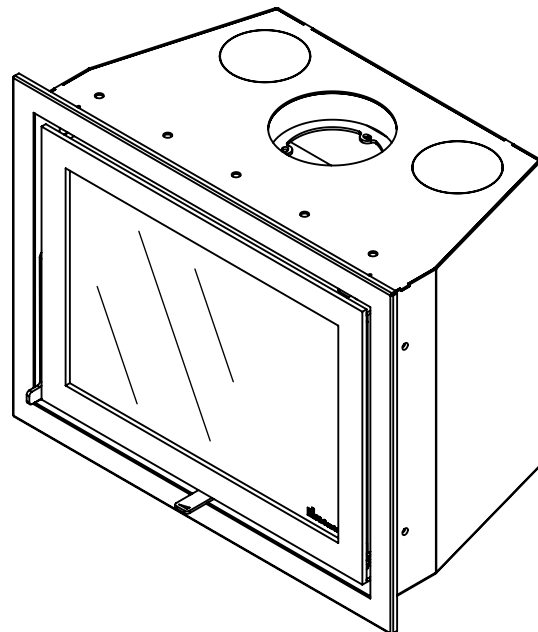

Kachel Type **Instyle 650 EA + Classic line 3S**

Eenheid Units mm

Datum Date 18-11-13

www.geurts.nl

Wijzigingen voorbehouden. Subject to changes.

Gebruik uitsluitend na schriftelijke toestemming Dik Geurts Haardkachels. Usage only after written consent of Dik Geurts Haardkachels.