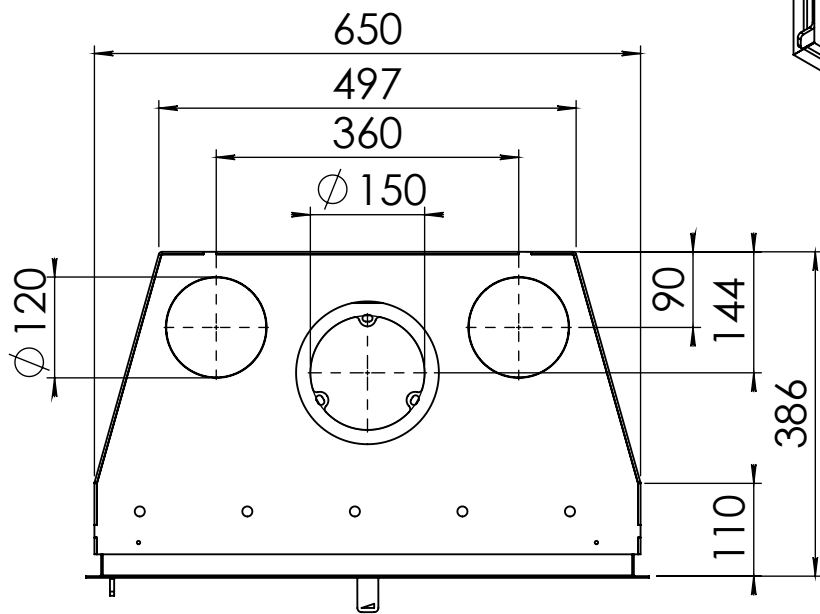

Kachel Type **Instyle 650 EA + Classic line 3S**

Eenheid Units mm

Datum Date 18-11-13

www.geurts.nl

Wijzigingen voorbehouden. Subject to changes.

Gebruik uitsluitend na schriftelijke toestemming Dik Geurts Haardkachels. Usage only after written consent of Dik Geurts Haardkachels.

Kachel
Type

Instyle 650 EA + Modern line

Eenheid
Units mm

Datum
Date 22-10-13

www.geurts.nl

Wijzigingen voorbehouden.
Subject to changes.

Gebruik uitsluitend na schriftelijke toestemming Dik Geurts Haardkachels.
Usage only after written consent of Dik Geurts Haardkachels.

 **Dik Geurts**

Kachel
Type

Instyle 650 EA + Slim line

Eenheid
Units mm

Datum
Date 22-10-13

www.geurts.nl

Wijzigingen voorbehouden.
Subject to changes.

Gebruik uitsluitend na schriftelijke toestemming Dik Geurts Haardkachels.
Usage only after written consent of Dik Geurts Haardkachels.

Kachel
Type

Instyle 650 EA + Built in frame

Eenheid
Units mm

Datum
Date 22-10-13

www.geurts.nl

Wijzigingen voorbehouden.
Subject to changes.

Gebruik uitsluitend na schriftelijke toestemming Dik Geurts Haardkachels.
Usage only after written consent of Dik Geurts Haardkachels.