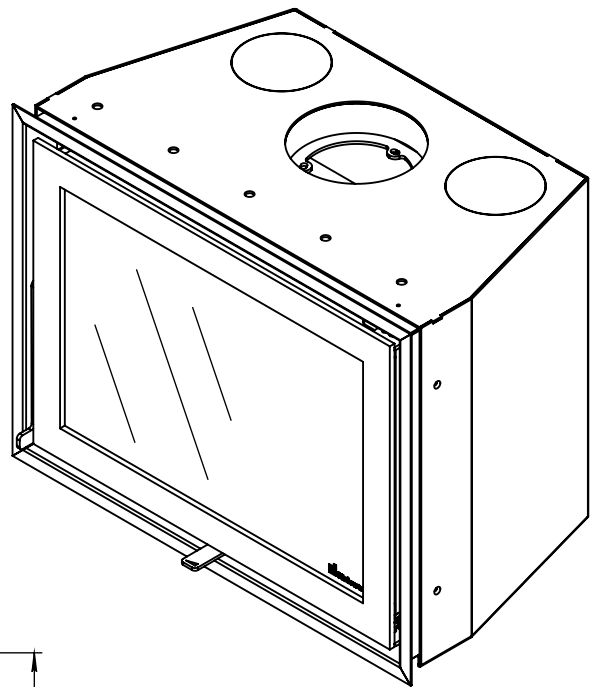

 **Dik Geurts**

Kachel
Type

Instyle 650 EA + Slim line

Eenheid
Units mm

Datum
Date 22-10-13

www.geurts.nl

Wijzigingen voorbehouden.
Subject to changes.

Gebruik uitsluitend na schriftelijke toestemming Dik Geurts Haardkachels.
Usage only after written consent of Dik Geurts Haardkachels.