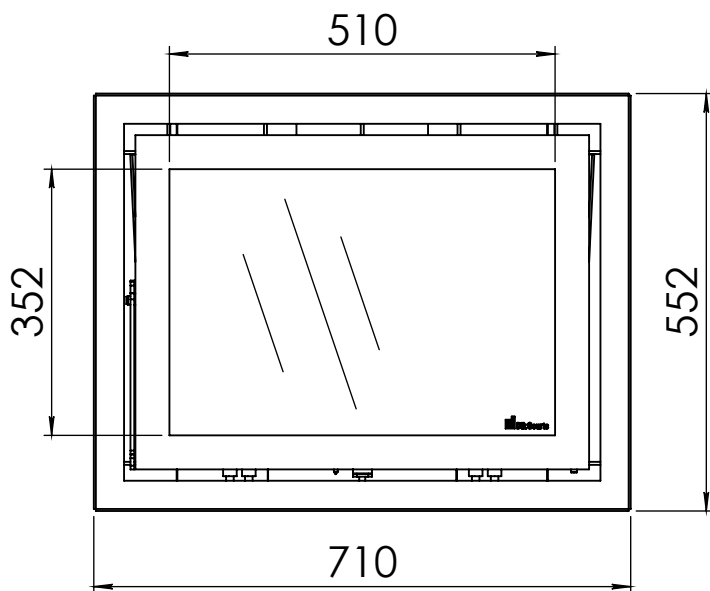

Kachel Type **Instyle 650 EA + Classic line 3S**

Eenheid Units mm

Datum Date 18-11-13

www.geurts.nl

Wijzigingen voorbehouden. Subject to changes.

Gebruik uitsluitend na schriftelijke toestemming Dik Geurts Haardkachels. Usage only after written consent of Dik Geurts Haardkachels.

Kachel
Type

Instyle 650 EA + Modern line

Eenheid
Units mm

Datum
Date 22-10-13

www.geurts.nl

Wijzigingen voorbehouden.
Subject to changes.

Gebruik uitsluitend na schriftelijke toestemming Dik Geurts Haardkachels.
Usage only after written consent of Dik Geurts Haardkachels.

 **Dik Geurts**

Kachel
Type

Instyle 650 EA + Slim line

Eenheid
Units mm

Datum
Date 22-10-13

www.geurts.nl

Wijzigingen voorbehouden.
Subject to changes.

Gebruik uitsluitend na schriftelijke toestemming Dik Geurts Haardkachels.
Usage only after written consent of Dik Geurts Haardkachels.