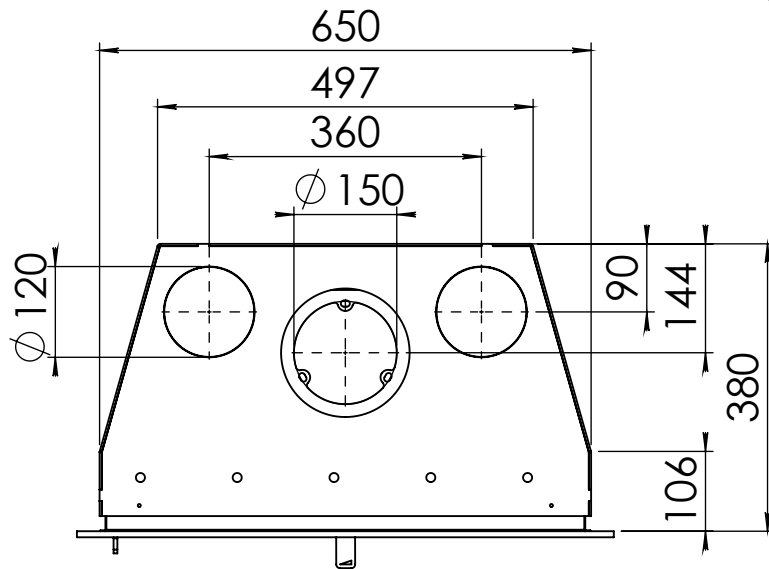

Kachel
Type **Instyle 650 EA + Classic frame 4S**

Eenheid
Units mm

Datum
Date 25-08-20

www.geurts.nl

Wijzigingen voorbehouden.
Subject to changes.

Gebruik uitsluitend na schriftelijke toestemming Dik Geurts Haardkachels.
Usage only after written consent of Dik Geurts Haardkachels.

Kachel Type **Instyle 650 EA + Classic line 3S**

Eenheid Units mm

Datum Date 18-11-13

www.geurts.nl

Wijzigingen voorbehouden. Subject to changes.

Gebruik uitsluitend na schriftelijke toestemming Dik Geurts Haardkachels. Usage only after written consent of Dik Geurts Haardkachels.

Kachel
Type

Instyle 650 EA + Modern line

Eenheid
Units mm

Datum
Date 22-10-13

www.geurts.nl

Wijzigingen voorbehouden.
Subject to changes.

Gebruik uitsluitend na schriftelijke toestemming Dik Geurts Haardkachels.
Usage only after written consent of Dik Geurts Haardkachels.

 **Dik Geurts**

Kachel
Type

Instyle 650 EA + Slim line

Eenheid
Units mm

Datum
Date 22-10-13

www.geurts.nl

Wijzigingen voorbehouden.
Subject to changes.

Gebruik uitsluitend na schriftelijke toestemming Dik Geurts Haardkachels.
Usage only after written consent of Dik Geurts Haardkachels.