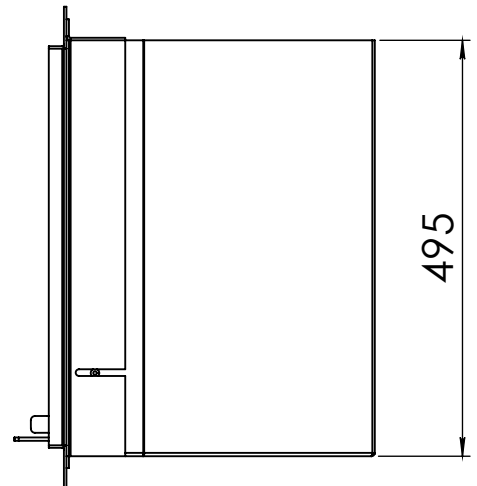

 **Dik Geurts**

Kachel
Type

Instyle 650 EA + Slim line

Eenheid
Units mm

Datum
Date 22-10-13

www.geurts.nl

Wijzigingen voorbehouden.
Subject to changes.

Gebruik uitsluitend na schriftelijke toestemming Dik Geurts Haardkachels.
Usage only after written consent of Dik Geurts Haardkachels.

Kachel
Type

Instyle 650 EA + Built in frame

Eenheid
Units mm

Datum
Date 22-10-13

www.geurts.nl

Wijzigingen voorbehouden.
Subject to changes.

Gebruik uitsluitend na schriftelijke toestemming Dik Geurts Haardkachels.
Usage only after written consent of Dik Geurts Haardkachels.

Kachel Type **Instyle 650 EA + Inbouwkader 4S-8mm**

Eenheid Units **mm**

Datum Date **29-05-20**

www.geurts.nl

Wijzigingen voorbehouden.
Subject to changes.

Gebruik uitsluitend na schriftelijke toestemming Dik Geurts Haardkachels.
Usage only after written consent of Dik Geurts Haardkachels.