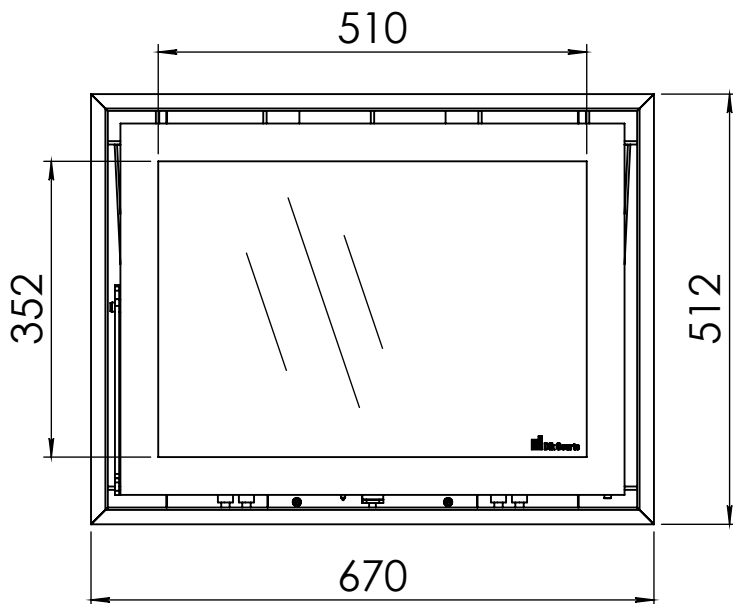

Kachel
Type

Instyle 650 EA + Modern line

Eenheid
Units mm

Datum
Date 22-10-13

www.geurts.nl

Wijzigingen voorbehouden.
Subject to changes.

Gebruik uitsluitend na schriftelijke toestemming Dik Geurts Haardkachels.
Usage only after written consent of Dik Geurts Haardkachels.

 **Dik Geurts**

Kachel
Type

Instyle 650 EA + Slim line

Eenheid
Units mm

Datum
Date 22-10-13

www.geurts.nl

Wijzigingen voorbehouden.
Subject to changes.

Gebruik uitsluitend na schriftelijke toestemming Dik Geurts Haardkachels.
Usage only after written consent of Dik Geurts Haardkachels.