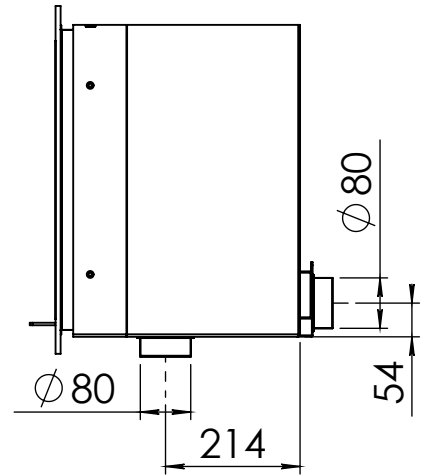

Kachel
Type

Instyle 650 EA + Built in frame

Eenheid
Units mm

Datum
Date 22-10-13

www.geurts.nl

Wijzigingen voorbehouden.
Subject to changes.

Gebruik uitsluitend na schriftelijke toestemming Dik Geurts Haardkachels.
Usage only after written consent of Dik Geurts Haardkachels.

Kachel Type **Instyle 650 EA + Inbouwkader 4S-8mm**

Eenheid Units **mm**

Datum Date **29-05-20**

www.geurts.nl

Wijzigingen voorbehouden.
Subject to changes.

Gebruik uitsluitend na schriftelijke toestemming Dik Geurts Haardkachels.
Usage only after written consent of Dik Geurts Haardkachels.

Kachel
Type **Instyle/Prostyle 650, EA position**

Eenheid
Units mm

Datum
Date 26-10-20

www.geurts.nl

Wijzigingen voorbehouden.
Subject to changes.

Gebruik uitsluitend na schriftelijke toestemming Dik Geurts Haardkachels.
Usage only after written consent of Dik Geurts Haardkachels.