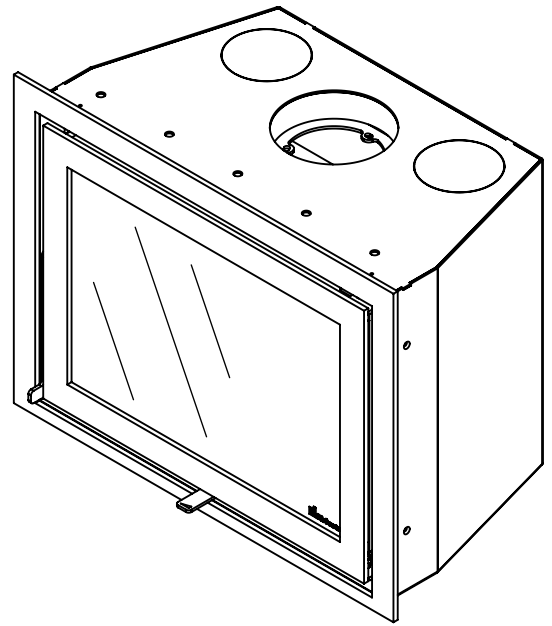

Kachel Type **Instyle 650 EA + Classic line 3S**

Eenheid Units mm

Datum Date 18-11-13

www.geurts.nl

Wijzigingen voorbehouden. Subject to changes.

Gebruik uitsluitend na schriftelijke toestemming Dik Geurts Haardkachels. Usage only after written consent of Dik Geurts Haardkachels.