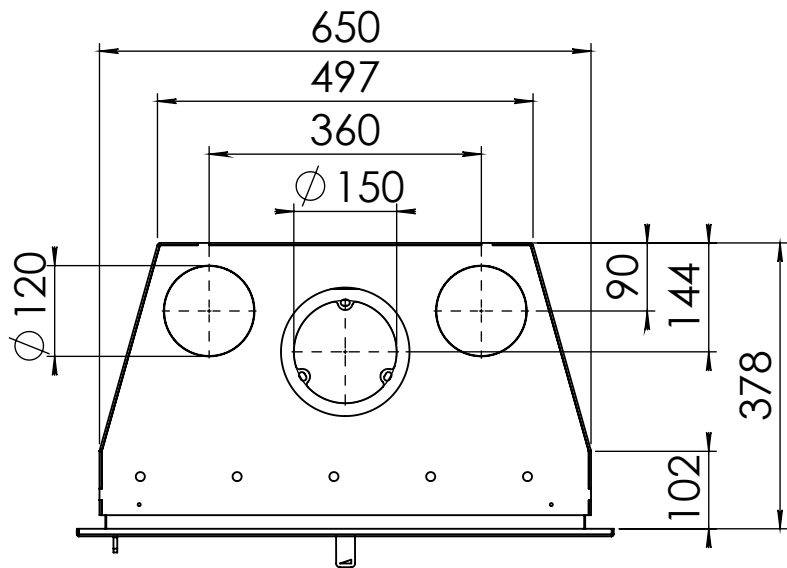

Kachel
Type **Instyle 650 EA + Classic frame 4S**

Eenheid
Units mm

Datum
Date 25-08-20

www.geurts.nl

Wijzigingen voorbehouden.
Subject to changes.

Gebruik uitsluitend na schriftelijke toestemming Dik Geurts Haardkachels.
Usage only after written consent of Dik Geurts Haardkachels.

Kachel Type **Instyle 650 EA + Classic line 3S**

Eenheid Units mm

Datum Date 18-11-13

www.geurts.nl

Wijzigingen voorbehouden. Subject to changes.

Gebruik uitsluitend na schriftelijke toestemming Dik Geurts Haardkachels. Usage only after written consent of Dik Geurts Haardkachels.

Kachel
Type

Instyle 650 EA + Modern line

Eenheid
Units mm

Datum
Date 22-10-13

www.geurts.nl

Wijzigingen voorbehouden.
Subject to changes.

Gebruik uitsluitend na schriftelijke toestemming Dik Geurts Haardkachels.
Usage only after written consent of Dik Geurts Haardkachels.

 **Dik Geurts**

Kachel
Type

Instyle 650 EA + Slim line

Eenheid
Units mm

Datum
Date 22-10-13

www.geurts.nl

Wijzigingen voorbehouden.
Subject to changes.

Gebruik uitsluitend na schriftelijke toestemming Dik Geurts Haardkachels.
Usage only after written consent of Dik Geurts Haardkachels.