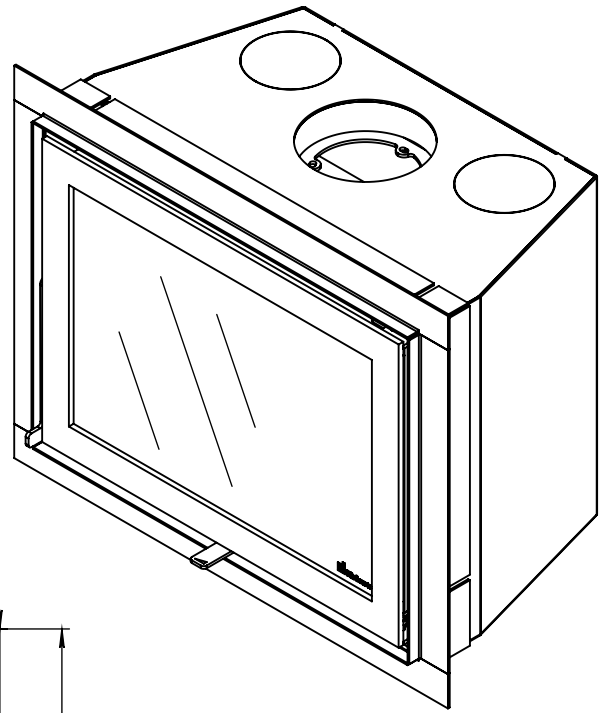

 **Dik Geurts**

Kachel
Type

Instyle 650 EA + Slim line

Eenheid
Units mm

Datum
Date 22-10-13

www.geurts.nl

Wijzigingen voorbehouden.
Subject to changes.

Gebruik uitsluitend na schriftelijke toestemming Dik Geurts Haardkachels.
Usage only after written consent of Dik Geurts Haardkachels.