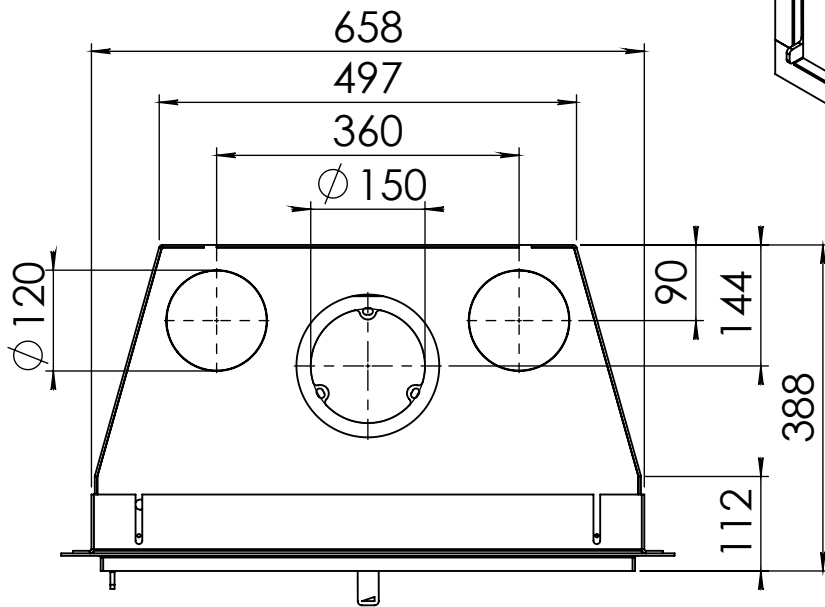

 **Dik Geurts**

Kachel
Type

Instyle 650 EA + Slim line

Eenheid
Units mm

Datum
Date 22-10-13

www.geurts.nl

Wijzigingen voorbehouden.
Subject to changes.

Gebruik uitsluitend na schriftelijke toestemming Dik Geurts Haardkachels.
Usage only after written consent of Dik Geurts Haardkachels.

Kachel
Type

Instyle 650 EA + Built in frame

Eenheid
Units mm

Datum
Date 22-10-13

www.geurts.nl

Wijzigingen voorbehouden.
Subject to changes.

Gebruik uitsluitend na schriftelijke toestemming Dik Geurts Haardkachels.
Usage only after written consent of Dik Geurts Haardkachels.

Kachel Type **Instyle 650 EA + Inbouwkader 4S-8mm**

Eenheid Units **mm**

Datum Date **29-05-20**

www.geurts.nl

Wijzigingen voorbehouden.
Subject to changes.

Gebruik uitsluitend na schriftelijke toestemming Dik Geurts Haardkachels.
Usage only after written consent of Dik Geurts Haardkachels.

Kachel
Type **Instyle/Prostyle 650, EA position**

Eenheid
Units mm

Datum
Date 26-10-20

www.geurts.nl

Wijzigingen voorbehouden.
Subject to changes.

Gebruik uitsluitend na schriftelijke toestemming Dik Geurts Haardkachels.
Usage only after written consent of Dik Geurts Haardkachels.