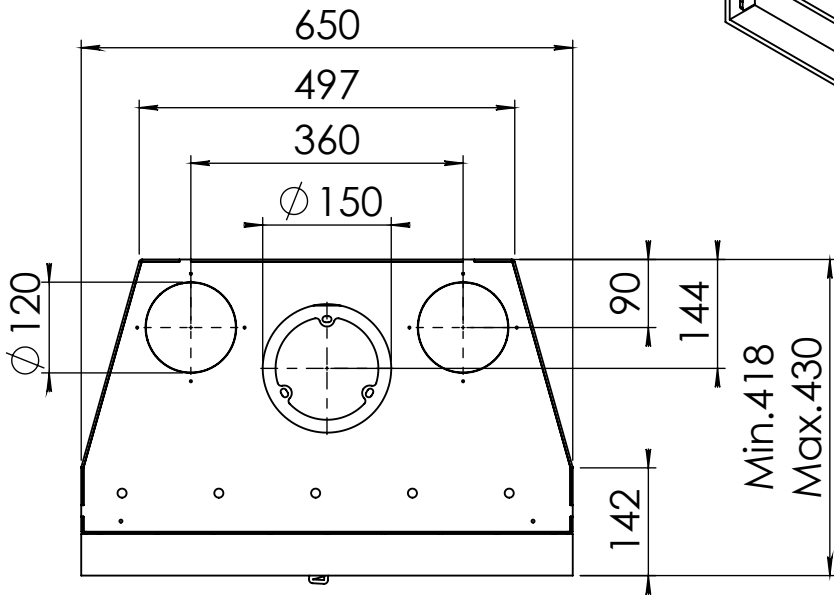

 **Dik Geurts**

Kachel
Type

Instyle 650 EA + Slim line

Eenheid
Units mm

Datum
Date 22-10-13

www.geurts.nl

Wijzigingen voorbehouden.
Subject to changes.

Gebruik uitsluitend na schriftelijke toestemming Dik Geurts Haardkachels.
Usage only after written consent of Dik Geurts Haardkachels.

Kachel
Type

Instyle 650 EA + Built in frame

Eenheid
Units mm

Datum
Date 22-10-13

www.geurts.nl

Wijzigingen voorbehouden.
Subject to changes.

Gebruik uitsluitend na schriftelijke toestemming Dik Geurts Haardkachels.
Usage only after written consent of Dik Geurts Haardkachels.

Kachel Type **Instyle 650 EA + Inbouwkader 4S-8mm**

Eenheid Units **mm**

Datum Date **29-05-20**

www.geurts.nl

Wijzigingen voorbehouden.
Subject to changes.

Gebruik uitsluitend na schriftelijke toestemming Dik Geurts Haardkachels.
Usage only after written consent of Dik Geurts Haardkachels.

Kachel
Type **Instyle/Prostyle 650, EA position**

Eenheid
Units mm

Datum
Date 26-10-20

www.geurts.nl

Wijzigingen voorbehouden.
Subject to changes.

Gebruik uitsluitend na schriftelijke toestemming Dik Geurts Haardkachels.
Usage only after written consent of Dik Geurts Haardkachels.