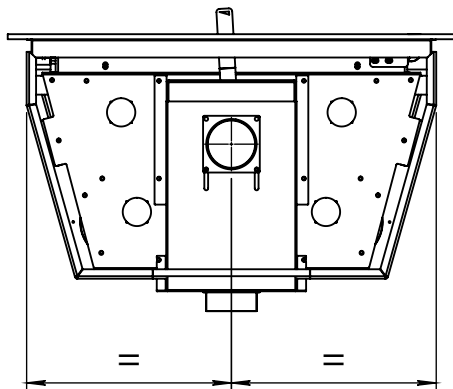

Kachel Type **Instyle 650 EA + Inbouwkader 4S-8mm**

Eenheid Units **mm**

Datum Date **29-05-20**

www.geurts.nl

Wijzigingen voorbehouden.
Subject to changes.

Gebruik uitsluitend na schriftelijke toestemming Dik Geurts Haardkachels.
Usage only after written consent of Dik Geurts Haardkachels.

Kachel
Type **Instyle/Prostyle 650, EA position**

Eenheid
Units mm

Datum
Date 26-10-20

www.geurts.nl

Wijzigingen voorbehouden.
Subject to changes.

Gebruik uitsluitend na schriftelijke toestemming Dik Geurts Haardkachels.
Usage only after written consent of Dik Geurts Haardkachels.