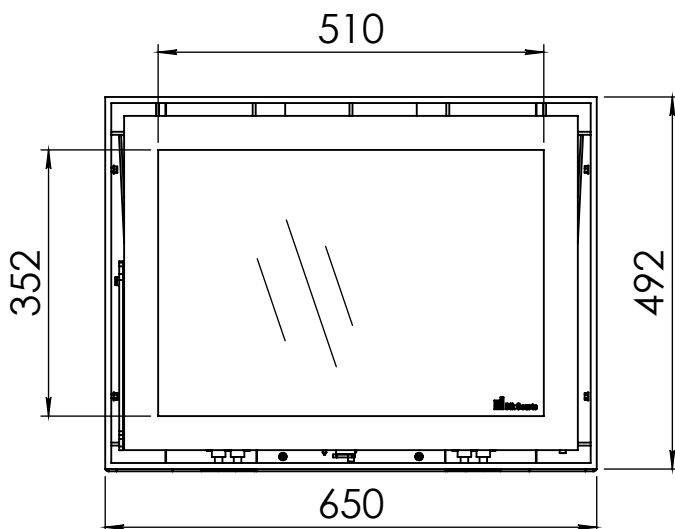

Kachel
Type

Instyle 650 EA + Built in frame

Eenheid
Units mm

Datum
Date 22-10-13

www.geurts.nl

Wijzigingen voorbehouden.
Subject to changes.

Gebruik uitsluitend na schriftelijke toestemming Dik Geurts Haardkachels.
Usage only after written consent of Dik Geurts Haardkachels.

Kachel Type **Instyle 650 EA + Inbouwkader 4S-8mm**

Eenheid Units **mm**

Datum Date **29-05-20**

www.geurts.nl

Wijzigingen voorbehouden.
Subject to changes.

Gebruik uitsluitend na schriftelijke toestemming Dik Geurts Haardkachels.
Usage only after written consent of Dik Geurts Haardkachels.