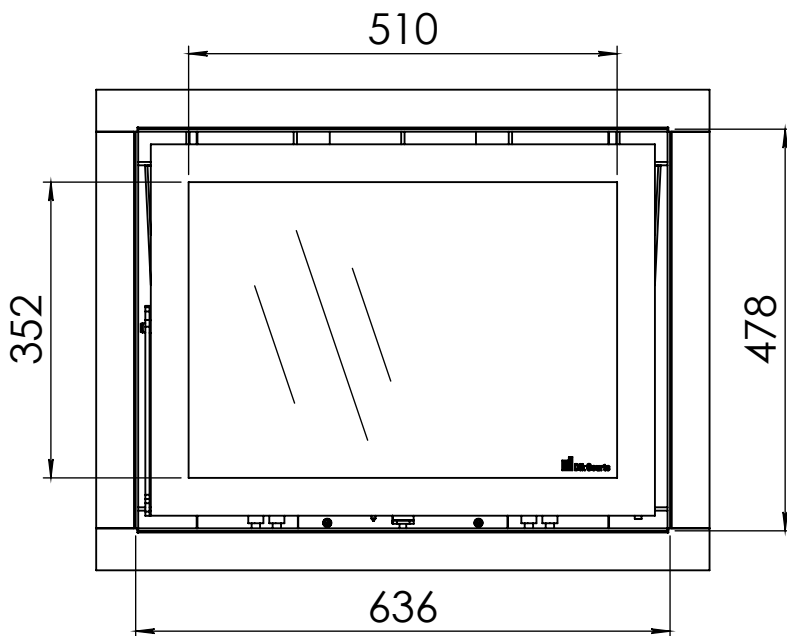

 **Dik Geurts**

Kachel
Type

Instyle 650 EA + Slim line

Eenheid
Units mm

Datum
Date 22-10-13

www.geurts.nl

Wijzigingen voorbehouden.
Subject to changes.

Gebruik uitsluitend na schriftelijke toestemming Dik Geurts Haardkachels.
Usage only after written consent of Dik Geurts Haardkachels.

Kachel
Type

Instyle 650 EA + Built in frame

Eenheid
Units mm

Datum
Date 22-10-13

www.geurts.nl

Wijzigingen voorbehouden.
Subject to changes.

Gebruik uitsluitend na schriftelijke toestemming Dik Geurts Haardkachels.
Usage only after written consent of Dik Geurts Haardkachels.