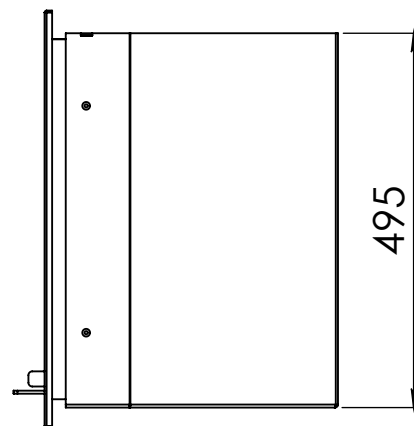

Kachel Type **Instyle 650 EA + Classic line 3S**

Eenheid Units mm

Datum Date 18-11-13

www.geurts.nl

Wijzigingen voorbehouden. Subject to changes.

Gebruik uitsluitend na schriftelijke toestemming Dik Geurts Haardkachels. Usage only after written consent of Dik Geurts Haardkachels.

Kachel
Type

Instyle 650 EA + Modern line

Eenheid
Units mm

Datum
Date 22-10-13

www.geurts.nl

Wijzigingen voorbehouden.
Subject to changes.

Gebruik uitsluitend na schriftelijke toestemming Dik Geurts Haardkachels.
Usage only after written consent of Dik Geurts Haardkachels.

 **Dik Geurts**

Kachel
Type

Instyle 650 EA + Slim line

Eenheid
Units mm

Datum
Date 22-10-13

www.geurts.nl

Wijzigingen voorbehouden.
Subject to changes.

Gebruik uitsluitend na schriftelijke toestemming Dik Geurts Haardkachels.
Usage only after written consent of Dik Geurts Haardkachels.

Kachel
Type **Instyle/Prostyle 650, EA position**

Eenheid
Units mm

Datum
Date 26-10-20

www.geurts.nl

Wijzigingen voorbehouden.
Subject to changes.

Gebruik uitsluitend na schriftelijke toestemming Dik Geurts Haardkachels.
Usage only after written consent of Dik Geurts Haardkachels.