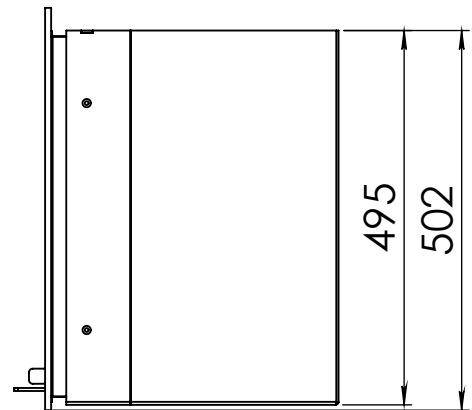

Kachel
Type **Instyle 650 EA + Classic frame 4S**

Eenheid
Units mm

Datum
Date 25-08-20

www.geurts.nl

Wijzigingen voorbehouden.
Subject to changes.

Gebruik uitsluitend na schriftelijke toestemming Dik Geurts Haardkachels.
Usage only after written consent of Dik Geurts Haardkachels.

Kachel Type **Instyle 650 EA + Classic line 3S**

Eenheid Units mm

Datum Date 18-11-13

www.geurts.nl

Wijzigingen voorbehouden. Subject to changes.

Gebruik uitsluitend na schriftelijke toestemming Dik Geurts Haardkachels. Usage only after written consent of Dik Geurts Haardkachels.

Kachel
Type

Instyle 650 EA + Modern line

Eenheid
Units mm

Datum
Date 22-10-13

www.geurts.nl

Wijzigingen voorbehouden.
Subject to changes.

Gebruik uitsluitend na schriftelijke toestemming Dik Geurts Haardkachels.
Usage only after written consent of Dik Geurts Haardkachels.

 **Dik Geurts**

Kachel
Type

Instyle 650 EA + Slim line

Eenheid
Units mm

Datum
Date 22-10-13

www.geurts.nl

Wijzigingen voorbehouden.
Subject to changes.

Gebruik uitsluitend na schriftelijke toestemming Dik Geurts Haardkachels.
Usage only after written consent of Dik Geurts Haardkachels.