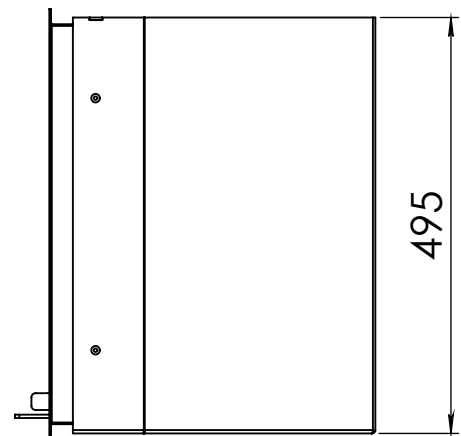

Kachel
Type

Instyle 650 EA + Modern line

Eenheid
Units mm

Datum
Date 22-10-13

www.geurts.nl

Wijzigingen voorbehouden.
Subject to changes.

Gebruik uitsluitend na schriftelijke toestemming Dik Geurts Haardkachels.
Usage only after written consent of Dik Geurts Haardkachels.

 **Dik Geurts**

Kachel
Type

Instyle 650 EA + Slim line

Eenheid
Units mm

Datum
Date 22-10-13

www.geurts.nl

Wijzigingen voorbehouden.
Subject to changes.

Gebruik uitsluitend na schriftelijke toestemming Dik Geurts Haardkachels.
Usage only after written consent of Dik Geurts Haardkachels.

Kachel
Type

Instyle 650 EA + Built in frame

Eenheid
Units mm

Datum
Date 22-10-13

www.geurts.nl

Wijzigingen voorbehouden.
Subject to changes.

Gebruik uitsluitend na schriftelijke toestemming Dik Geurts Haardkachels.
Usage only after written consent of Dik Geurts Haardkachels.