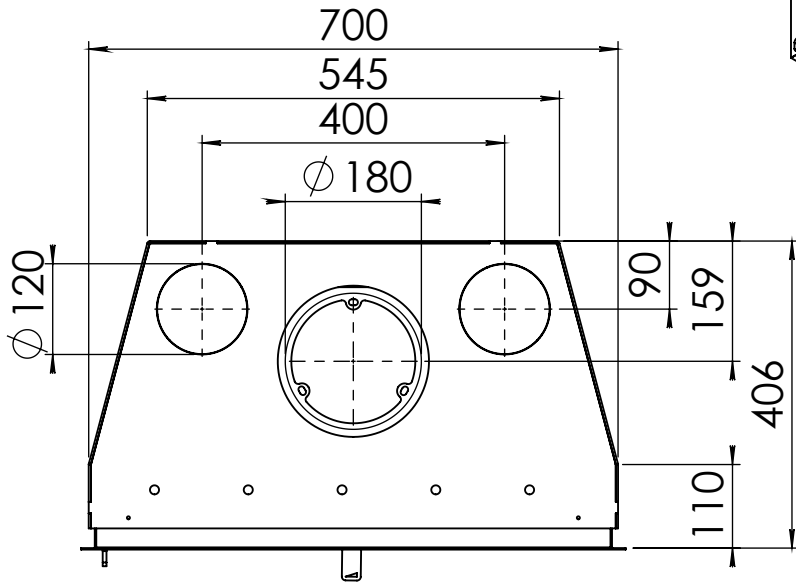

Kachel
Type **Instyle 700 EA + Modern line**

Eenheid
Units mm

Datum
Date 21-10-13

www.geurts.nl

Wijzigingen voorbehouden.
Subject to changes.

Gebruik uitsluitend na schriftelijke toestemming Dik Geurts Haardkachels.
Usage only after written consent of Dik Geurts Haardkachels.

Kachel
Type

Instyle 700 EA + Slim line

Eenheid
Units mm

Datum
Date 21-10-13

www.geurts.nl

Wijzigingen voorbehouden.
Subject to changes.

Gebruik uitsluitend na schriftelijke toestemming Dik Geurts Haardkachels.
Usage only after written consent of Dik Geurts Haardkachels.

Kachel
Type

Instyle 700 EA + Built in frame

Eenheid
Units mm

Datum
Date 21-10-13

www.geurts.nl

Wijzigingen voorbehouden.
Subject to changes.

Gebruik uitsluitend na schriftelijke toestemming Dik Geurts Haardkachels.
Usage only after written consent of Dik Geurts Haardkachels.

Kachel Type **Instyle 700 EA + Inbouwkader 4S-8mm**

Eenheid Units **mm**

Datum Date **29-05-20**

www.geurts.nl

Wijzigingen voorbehouden.
Subject to changes.

Gebruik uitsluitend na schriftelijke toestemming Dik Geurts Haardkachels.
Usage only after written consent of Dik Geurts Haardkachels.