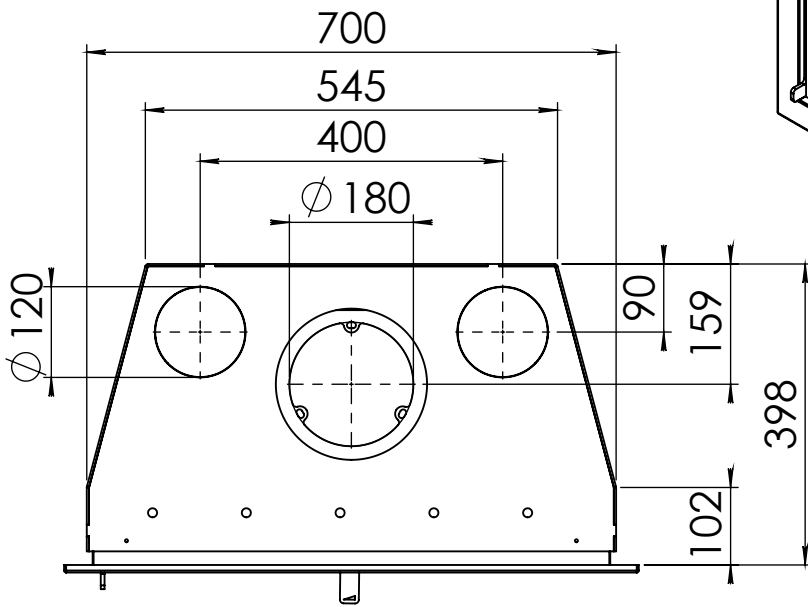

Kachel
Type **Instyle 700 EA + Classic line 4S**

Eenheid
Units mm

Datum
Date 25-08-20

www.geurts.nl

Wijzigingen voorbehouden.
Subject to changes.

Gebruik uitsluitend na schriftelijke toestemming Dik Geurts Haardkachels.
Usage only after written consent of Dik Geurts Haardkachels.

Kachel
Type **Instyle 700 EA + Modern line**

Eenheid
Units mm

Datum
Date 21-10-13

www.geurts.nl

Wijzigingen voorbehouden.
Subject to changes.

Gebruik uitsluitend na schriftelijke toestemming Dik Geurts Haardkachels.
Usage only after written consent of Dik Geurts Haardkachels.

Kachel
Type

Instyle 700 EA + Slim line

Eenheid
Units mm

Datum
Date 21-10-13

www.geurts.nl

Wijzigingen voorbehouden.
Subject to changes.

Gebruik uitsluitend na schriftelijke toestemming Dik Geurts Haardkachels.
Usage only after written consent of Dik Geurts Haardkachels.

Kachel
Type

Instyle 700 EA + Built in frame

Eenheid
Units mm

Datum
Date 21-10-13

www.geurts.nl

Wijzigingen voorbehouden.
Subject to changes.

Gebruik uitsluitend na schriftelijke toestemming Dik Geurts Haardkachels.
Usage only after written consent of Dik Geurts Haardkachels.