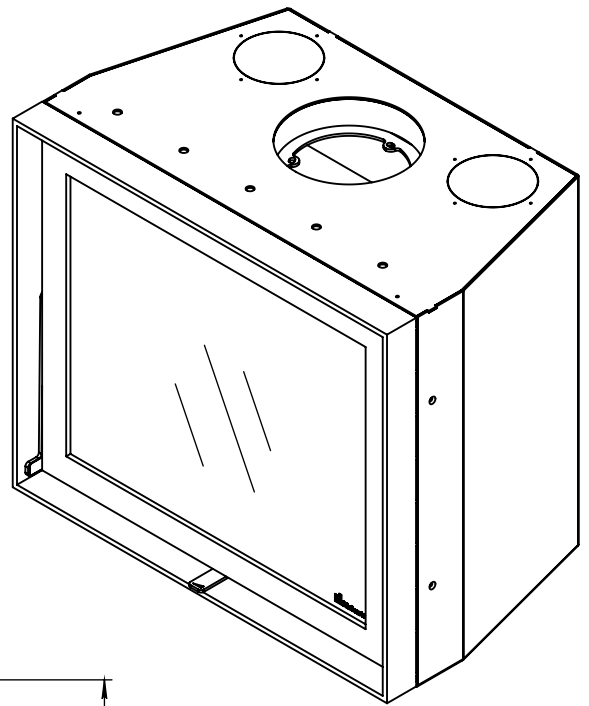

Kachel
Type

Instyle 700 EA + Built in frame

Eenheid
Units mm

Datum
Date 21-10-13

www.geurts.nl

Wijzigingen voorbehouden.
Subject to changes.

Gebruik uitsluitend na schriftelijke toestemming Dik Geurts Haardkachels.
Usage only after written consent of Dik Geurts Haardkachels.

Kachel Type **Instyle 700 EA + Inbouwkader 4S-8mm**

Eenheid Units **mm**

Datum Date **29-05-20**

www.geurts.nl

Wijzigingen voorbehouden.
Subject to changes.

Gebruik uitsluitend na schriftelijke toestemming Dik Geurts Haardkachels.
Usage only after written consent of Dik Geurts Haardkachels.