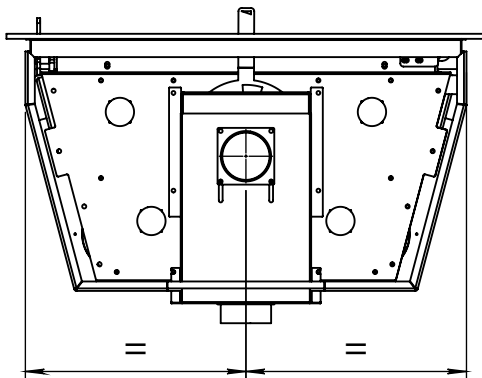

Kachel Type **Instyle 700 EA + Inbouwkader 4S-8mm**

Eenheid Units **mm**

Datum Date **29-05-20**

www.geurts.nl

Wijzigingen voorbehouden.
Subject to changes.

Gebruik uitsluitend na schriftelijke toestemming Dik Geurts Haardkachels.
Usage only after written consent of Dik Geurts Haardkachels.

Kachel
Type **Instyle/Prostyle 700, EA position**

Eenheid
Units mm

Datum
Date 26-10-20

www.geurts.nl

Wijzigingen voorbehouden.
Subject to changes.

Gebruik uitsluitend na schriftelijke toestemming Dik Geurts Haardkachels.
Usage only after written consent of Dik Geurts Haardkachels.