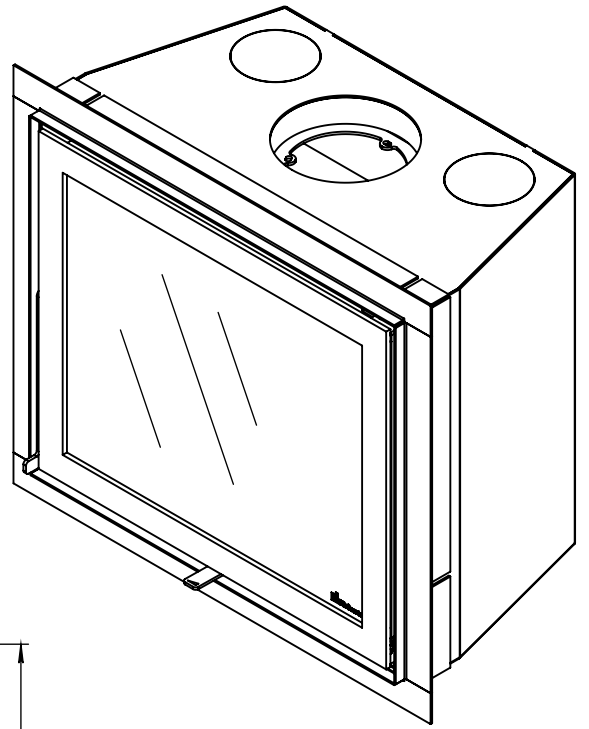

Kachel
Type

Instyle 700 EA + Slim line

Eenheid
Units mm

Datum
Date 21-10-13

www.geurts.nl

Wijzigingen voorbehouden.
Subject to changes.

Gebruik uitsluitend na schriftelijke toestemming Dik Geurts Haardkachels.
Usage only after written consent of Dik Geurts Haardkachels.