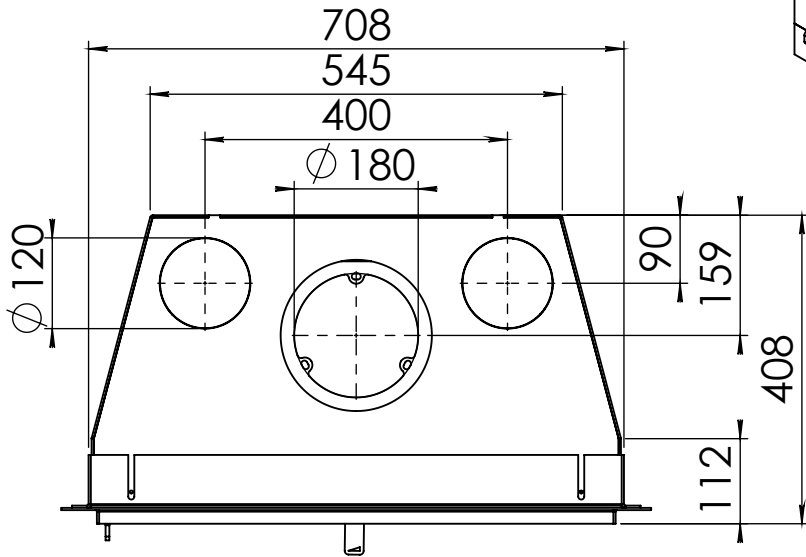

Kachel
Type **Instyle 700 EA + Modern line**

Eenheid
Units mm

Datum
Date 21-10-13

www.geurts.nl

Wijzigingen voorbehouden.
Subject to changes.

Gebruik uitsluitend na schriftelijke toestemming Dik Geurts Haardkachels.
Usage only after written consent of Dik Geurts Haardkachels.

Kachel
Type

Instyle 700 EA + Slim line

Eenheid
Units mm

Datum
Date 21-10-13

www.geurts.nl

Wijzigingen voorbehouden.
Subject to changes.

Gebruik uitsluitend na schriftelijke toestemming Dik Geurts Haardkachels.
Usage only after written consent of Dik Geurts Haardkachels.

Kachel
Type

Instyle 700 EA + Built in frame

Eenheid
Units mm

Datum
Date 21-10-13

www.geurts.nl

Wijzigingen voorbehouden.
Subject to changes.

Gebruik uitsluitend na schriftelijke toestemming Dik Geurts Haardkachels.
Usage only after written consent of Dik Geurts Haardkachels.

Kachel Type **Instyle 700 EA + Inbouwkader 4S-8mm**

Eenheid Units **mm**

Datum Date **29-05-20**

www.geurts.nl

Wijzigingen voorbehouden.
Subject to changes.

Gebruik uitsluitend na schriftelijke toestemming Dik Geurts Haardkachels.
Usage only after written consent of Dik Geurts Haardkachels.