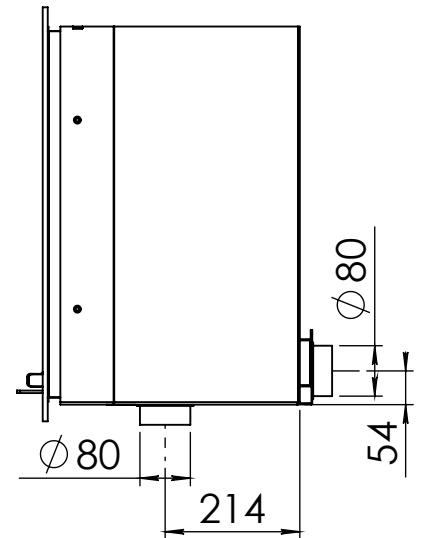

Kachel
Type

Instyle 700 EA + Built in frame

Eenheid
Units mm

Datum
Date 21-10-13

www.geurts.nl

Wijzigingen voorbehouden.
Subject to changes.

Gebruik uitsluitend na schriftelijke toestemming Dik Geurts Haardkachels.
Usage only after written consent of Dik Geurts Haardkachels.

Kachel Type **Instyle 700 EA + Inbouwkader 4S-8mm**

Eenheid Units **mm**

Datum Date **29-05-20**

www.geurts.nl

Wijzigingen voorbehouden.
Subject to changes.

Gebruik uitsluitend na schriftelijke toestemming Dik Geurts Haardkachels.
Usage only after written consent of Dik Geurts Haardkachels.

Kachel
Type **Instyle/Prostyle 700, EA position**

Eenheid
Units mm

Datum
Date 26-10-20

www.geurts.nl

Wijzigingen voorbehouden.
Subject to changes.

Gebruik uitsluitend na schriftelijke toestemming Dik Geurts Haardkachels.
Usage only after written consent of Dik Geurts Haardkachels.