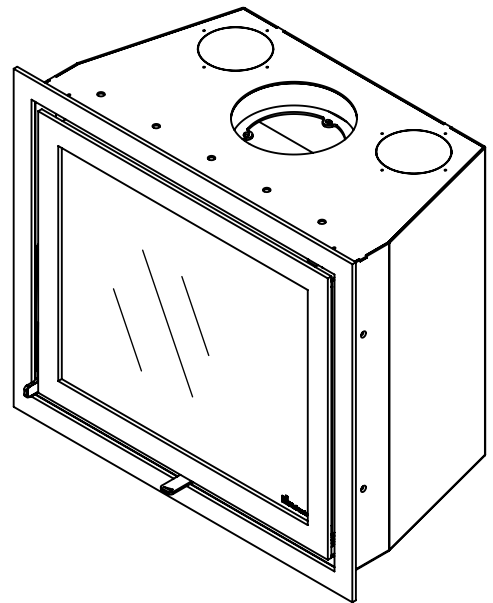

Kachel Type **Instyle 700 EA + Inbouwkader 4S-8mm**

Eenheid Units **mm**

Datum Date **29-05-20**

www.geurts.nl

Wijzigingen voorbehouden.
Subject to changes.

Gebruik uitsluitend na schriftelijke toestemming Dik Geurts Haardkachels.
Usage only after written consent of Dik Geurts Haardkachels.