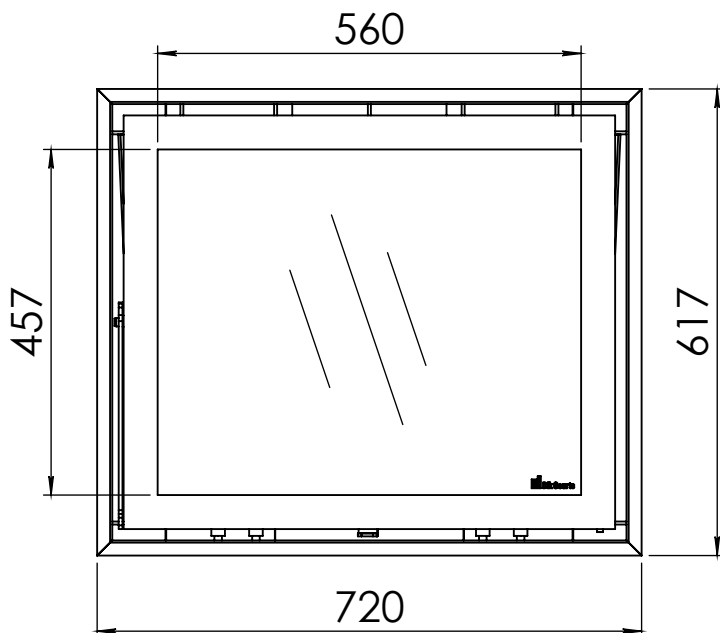

Kachel
Type **Instyle 700 EA + Modern line**

Eenheid
Units mm

Datum
Date 21-10-13

www.geurts.nl

Wijzigingen voorbehouden.
Subject to changes.

Gebruik uitsluitend na schriftelijke toestemming Dik Geurts Haardkachels.
Usage only after written consent of Dik Geurts Haardkachels.

Kachel
Type

Instyle 700 EA + Slim line

Eenheid
Units mm

Datum
Date 21-10-13

www.geurts.nl

Wijzigingen voorbehouden.
Subject to changes.

Gebruik uitsluitend na schriftelijke toestemming Dik Geurts Haardkachels.
Usage only after written consent of Dik Geurts Haardkachels.