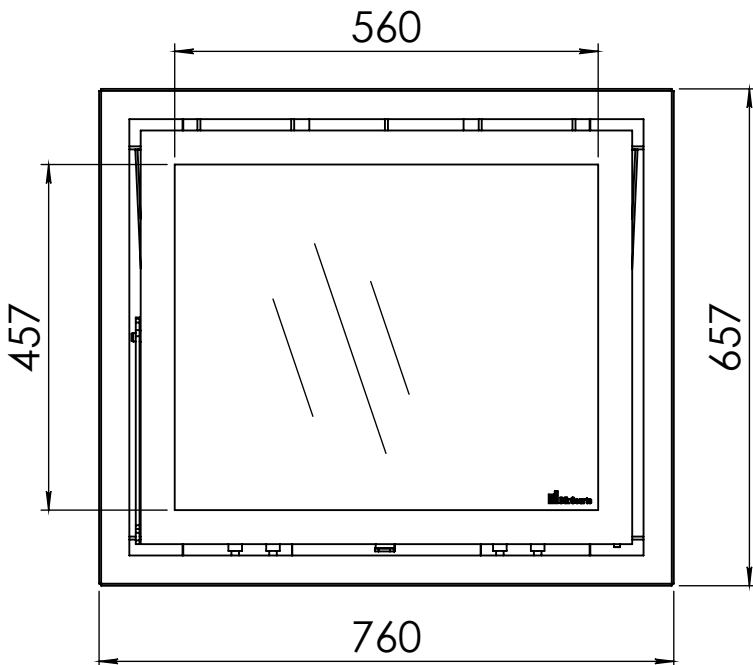

Kachel
Type **Instyle 700 EA + Classic line 4S**

Eenheid
Units mm

Datum
Date 25-08-20

www.geurts.nl

Wijzigingen voorbehouden.
Subject to changes.

Gebruik uitsluitend na schriftelijke toestemming Dik Geurts Haardkachels.
Usage only after written consent of Dik Geurts Haardkachels.

Kachel
Type **Instyle 700 EA + Modern line**

Eenheid
Units mm

Datum
Date 21-10-13

www.geurts.nl

Wijzigingen voorbehouden.
Subject to changes.

Gebruik uitsluitend na schriftelijke toestemming Dik Geurts Haardkachels.
Usage only after written consent of Dik Geurts Haardkachels.

Kachel
Type

Instyle 700 EA + Slim line

Eenheid
Units mm

Datum
Date 21-10-13

www.geurts.nl

Wijzigingen voorbehouden.
Subject to changes.

Gebruik uitsluitend na schriftelijke toestemming Dik Geurts Haardkachels.
Usage only after written consent of Dik Geurts Haardkachels.

Kachel
Type **Instyle/Prostyle 700, EA position**

Eenheid
Units mm

Datum
Date 26-10-20

www.geurts.nl

Wijzigingen voorbehouden.
Subject to changes.

Gebruik uitsluitend na schriftelijke toestemming Dik Geurts Haardkachels.
Usage only after written consent of Dik Geurts Haardkachels.