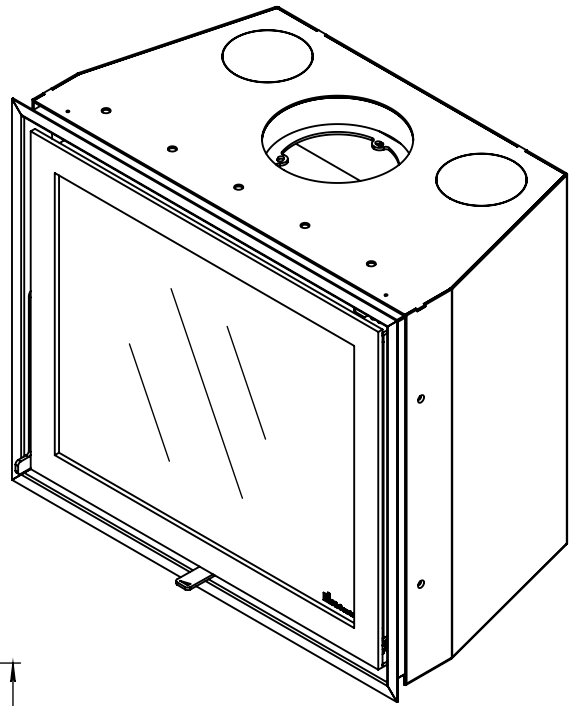

Kachel
Type **Instyle 700 EA + Modern line**

Eenheid
Units mm

Datum
Date 21-10-13

www.geurts.nl

Wijzigingen voorbehouden.
Subject to changes.

Gebruik uitsluitend na schriftelijke toestemming Dik Geurts Haardkachels.
Usage only after written consent of Dik Geurts Haardkachels.

Kachel
Type

Instyle 700 EA + Slim line

Eenheid
Units mm

Datum
Date 21-10-13

www.geurts.nl

Wijzigingen voorbehouden.
Subject to changes.

Gebruik uitsluitend na schriftelijke toestemming Dik Geurts Haardkachels.
Usage only after written consent of Dik Geurts Haardkachels.