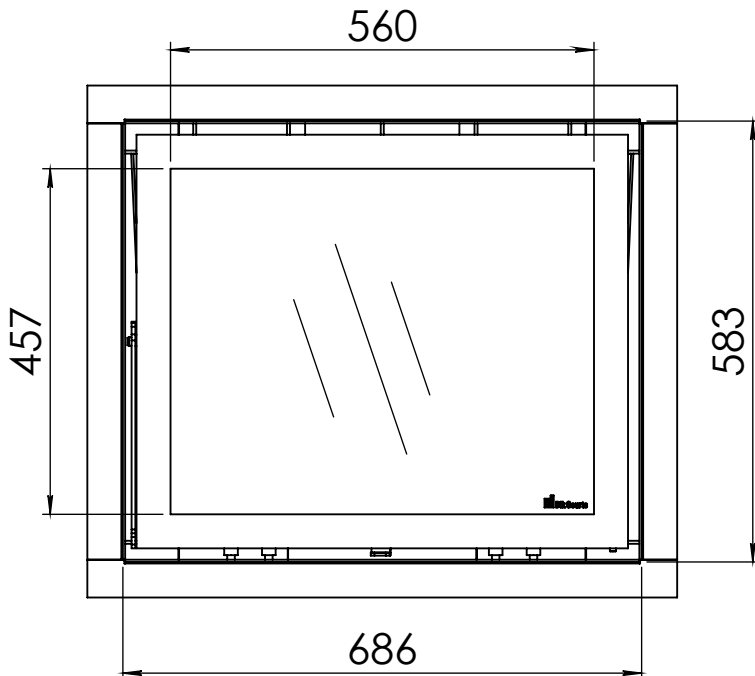

Kachel
Type

Instyle 700 EA + Slim line

Eenheid
Units mm

Datum
Date 21-10-13

www.geurts.nl

Wijzigingen voorbehouden.
Subject to changes.

Gebruik uitsluitend na schriftelijke toestemming Dik Geurts Haardkachels.
Usage only after written consent of Dik Geurts Haardkachels.

Kachel
Type

Instyle 700 EA + Built in frame

Eenheid
Units mm

Datum
Date 21-10-13

www.geurts.nl

Wijzigingen voorbehouden.
Subject to changes.

Gebruik uitsluitend na schriftelijke toestemming Dik Geurts Haardkachels.
Usage only after written consent of Dik Geurts Haardkachels.

Kachel Type **Instyle 700 EA + Inbouwkader 4S-8mm**

Eenheid Units **mm**

Datum Date **29-05-20**

www.geurts.nl

Wijzigingen voorbehouden.
Subject to changes.

Gebruik uitsluitend na schriftelijke toestemming Dik Geurts Haardkachels.
Usage only after written consent of Dik Geurts Haardkachels.