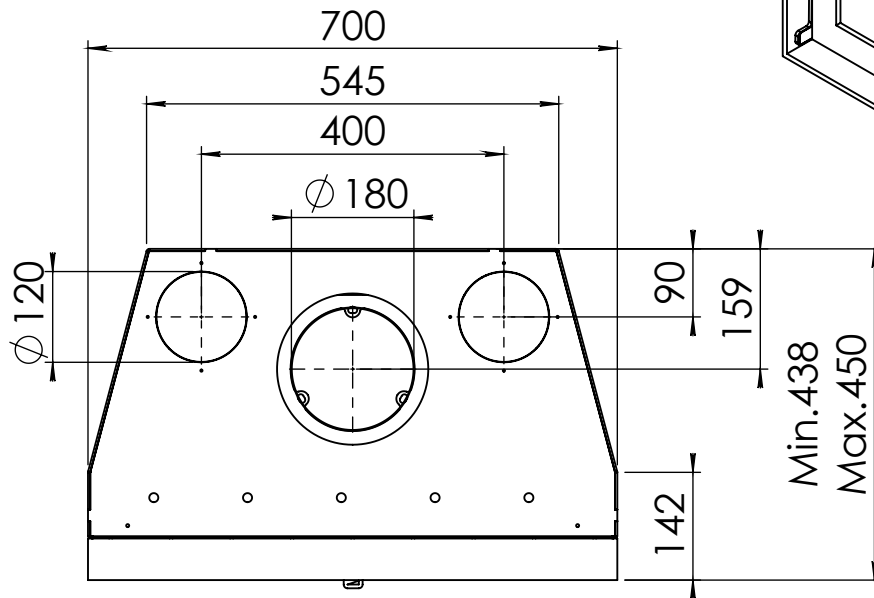

Kachel
Type

Instyle 700 EA + Slim line

Eenheid
Units mm

Datum
Date 21-10-13

www.geurts.nl

Wijzigingen voorbehouden.
Subject to changes.

Gebruik uitsluitend na schriftelijke toestemming Dik Geurts Haardkachels.
Usage only after written consent of Dik Geurts Haardkachels.

Kachel
Type

Instyle 700 EA + Built in frame

Eenheid
Units mm

Datum
Date 21-10-13

www.geurts.nl

Wijzigingen voorbehouden.
Subject to changes.

Gebruik uitsluitend na schriftelijke toestemming Dik Geurts Haardkachels.
Usage only after written consent of Dik Geurts Haardkachels.

Kachel Type **Instyle 700 EA + Inbouwkader 4S-8mm**

Eenheid Units **mm**

Datum Date **29-05-20**

www.geurts.nl

Wijzigingen voorbehouden.
Subject to changes.

Gebruik uitsluitend na schriftelijke toestemming Dik Geurts Haardkachels.
Usage only after written consent of Dik Geurts Haardkachels.

Kachel
Type **Instyle/Prostyle 700, EA position**

Eenheid
Units mm

Datum
Date 26-10-20

www.geurts.nl

Wijzigingen voorbehouden.
Subject to changes.

Gebruik uitsluitend na schriftelijke toestemming Dik Geurts Haardkachels.
Usage only after written consent of Dik Geurts Haardkachels.