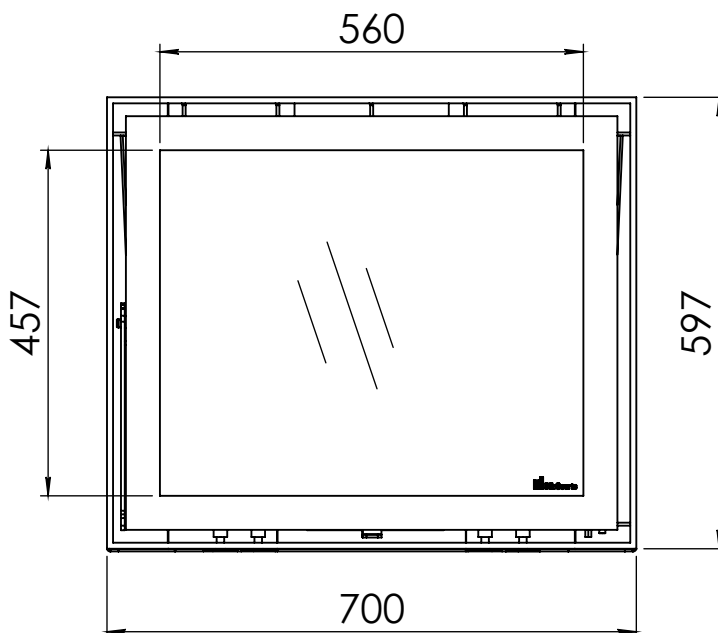

Kachel
Type

Instyle 700 EA + Built in frame

Eenheid
Units mm

Datum
Date 21-10-13

www.geurts.nl

Wijzigingen voorbehouden.
Subject to changes.

Gebruik uitsluitend na schriftelijke toestemming Dik Geurts Haardkachels.
Usage only after written consent of Dik Geurts Haardkachels.

Kachel Type **Instyle 700 EA + Inbouwkader 4S-8mm**

Eenheid Units **mm**

Datum Date **29-05-20**

www.geurts.nl

Wijzigingen voorbehouden.
Subject to changes.

Gebruik uitsluitend na schriftelijke toestemming Dik Geurts Haardkachels.
Usage only after written consent of Dik Geurts Haardkachels.