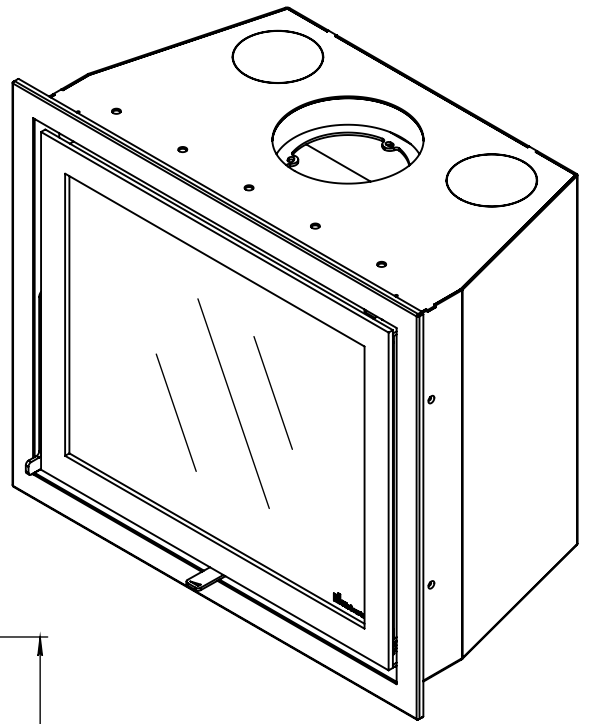

Kachel
Type **Instyle 700 EA + Modern line**

Eenheid
Units mm

Datum
Date 21-10-13

www.geurts.nl

Wijzigingen voorbehouden.
Subject to changes.

Gebruik uitsluitend na schriftelijke toestemming Dik Geurts Haardkachels.
Usage only after written consent of Dik Geurts Haardkachels.

Kachel
Type

Instyle 700 EA + Slim line

Eenheid
Units mm

Datum
Date 21-10-13

www.geurts.nl

Wijzigingen voorbehouden.
Subject to changes.

Gebruik uitsluitend na schriftelijke toestemming Dik Geurts Haardkachels.
Usage only after written consent of Dik Geurts Haardkachels.