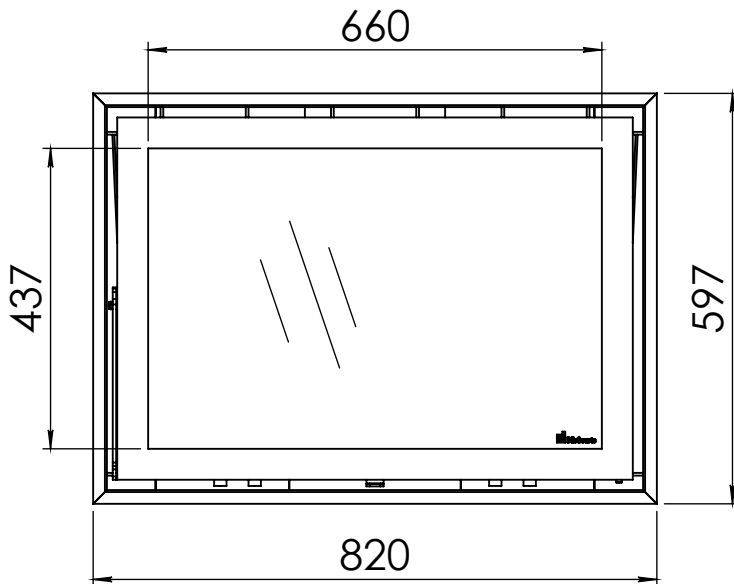

Kachel
Type

Instyle 800 EA + Modern line

Eenheid
Units mm

Datum
Date 05-12-14

www.geurts.nl

Wijzigingen voorbehouden.
Subject to changes.

Gebruik uitsluitend na schriftelijke toestemming Dik Geurts Haardkachels.
Usage only after written consent of Dik Geurts Haardkachels.

Kachel
Type

Instyle 800 EA + Slim line

Eenheid
Units mm

Datum
Date 03-12-14

www.geurts.nl

Wijzigingen voorbehouden.
Subject to changes.

Gebruik uitsluitend na schriftelijke toestemming Dik Geurts Haardkachels.
Usage only after written consent of Dik Geurts Haardkachels.

Kachel
Type **Instyle 800 EA Built in frame**

Eenheid
Units mm

Datum
Date 03-12-14

www.geurts.nl

Wijzigingen voorbehouden.
Subject to changes.

Gebruik uitsluitend na schriftelijke toestemming Dik Geurts Haardkachels.
Usage only after written consent of Dik Geurts Haardkachels.

Kachel
Type **Instyle/Prostyle 800, EA position**

Eenheid
Units mm

Datum
Date 27-10-20

www.geurts.nl

Wijzigingen voorbehouden.
Subject to changes.

Gebruik uitsluitend na schriftelijke toestemming Dik Geurts Haardkachels.
Usage only after written consent of Dik Geurts Haardkachels.