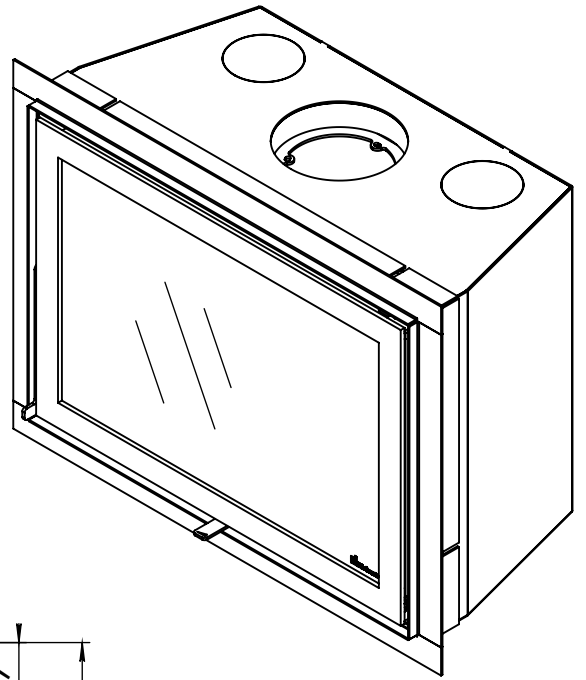

Kachel
Type

Instyle 800 EA + Slim line

Eenheid
Units mm

Datum
Date 03-12-14

www.geurts.nl

Wijzigingen voorbehouden.
Subject to changes.

Gebruik uitsluitend na schriftelijke toestemming Dik Geurts Haardkachels.
Usage only after written consent of Dik Geurts Haardkachels.

Kachel
Type **Instyle 800 EA Built in frame**

Eenheid
Units mm

Datum
Date 03-12-14

www.geurts.nl

Wijzigingen voorbehouden.
Subject to changes.

Gebruik uitsluitend na schriftelijke toestemming Dik Geurts Haardkachels.
Usage only after written consent of Dik Geurts Haardkachels.