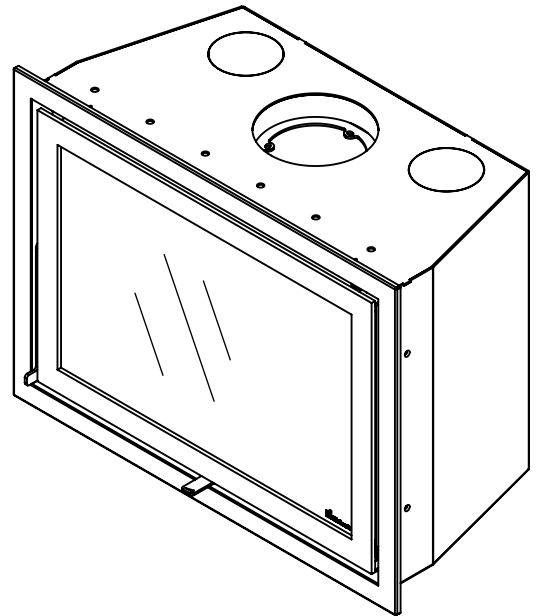

Kachel Type **Instyle 800 EA + Classic frame 4S**

Eenheid Units mm

Datum Date 25-08-20

www.geurts.nl

Wijzigingen voorbehouden. Subject to changes.

Gebruik uitsluitend na schriftelijke toestemming Dik Geurts Haardkachels. Usage only after written consent of Dik Geurts Haardkachels.

Kachel
Type

Instyle 800 EA + Modern line

Eenheid
Units mm

Datum
Date 05-12-14

www.geurts.nl

Wijzigingen voorbehouden.
Subject to changes.

Gebruik uitsluitend na schriftelijke toestemming Dik Geurts Haardkachels.
Usage only after written consent of Dik Geurts Haardkachels.

Kachel
Type

Instyle 800 EA + Slim line

Eenheid
Units mm

Datum
Date 03-12-14

www.geurts.nl

Wijzigingen voorbehouden.
Subject to changes.

Gebruik uitsluitend na schriftelijke toestemming Dik Geurts Haardkachels.
Usage only after written consent of Dik Geurts Haardkachels.