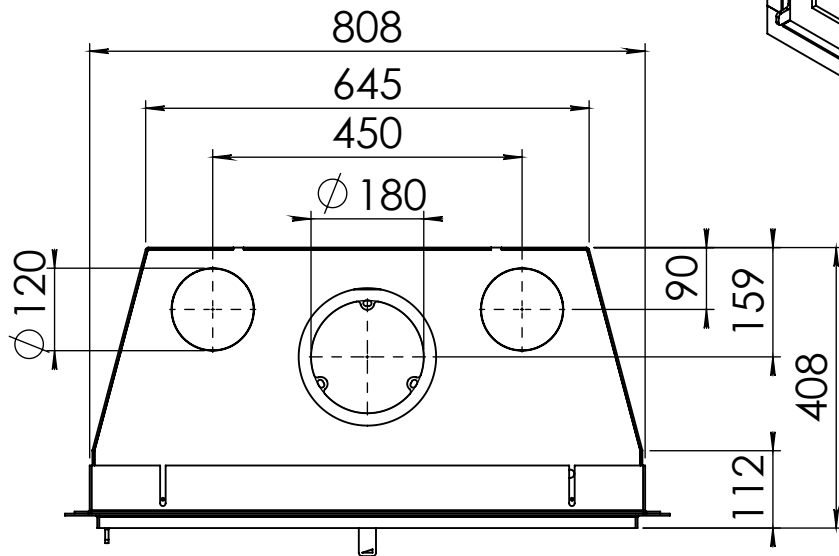

Kachel
Type

Instyle 800 EA + Modern line

Eenheid
Units mm

Datum
Date 05-12-14

www.geurts.nl

Wijzigingen voorbehouden.
Subject to changes.

Gebruik uitsluitend na schriftelijke toestemming Dik Geurts Haardkachels.
Usage only after written consent of Dik Geurts Haardkachels.

Kachel
Type

Instyle 800 EA + Slim line

Eenheid
Units mm

Datum
Date 03-12-14

www.geurts.nl

Wijzigingen voorbehouden.
Subject to changes.

Gebruik uitsluitend na schriftelijke toestemming Dik Geurts Haardkachels.
Usage only after written consent of Dik Geurts Haardkachels.

Kachel
Type **Instyle 800 EA Built in frame**

Eenheid
Units mm

Datum
Date 03-12-14

www.geurts.nl

Wijzigingen voorbehouden.
Subject to changes.

Gebruik uitsluitend na schriftelijke toestemming Dik Geurts Haardkachels.
Usage only after written consent of Dik Geurts Haardkachels.

Kachel
Type **Instyle/Prostyle 800, EA position**

Eenheid
Units mm

Datum
Date 27-10-20

www.geurts.nl

Wijzigingen voorbehouden.
Subject to changes.

Gebruik uitsluitend na schriftelijke toestemming Dik Geurts Haardkachels.
Usage only after written consent of Dik Geurts Haardkachels.