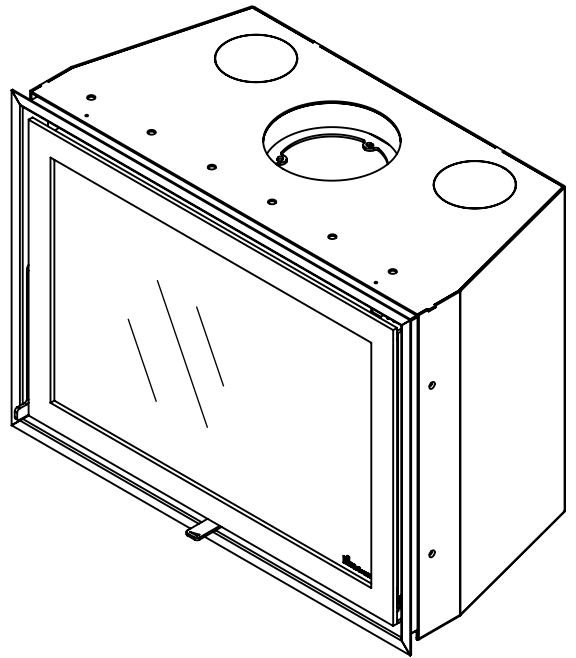

Kachel
Type

Instyle 800 EA + Modern line

Eenheid
Units mm

Datum
Date 05-12-14

www.geurts.nl

Wijzigingen voorbehouden.
Subject to changes.

Gebruik uitsluitend na schriftelijke toestemming Dik Geurts Haardkachels.
Usage only after written consent of Dik Geurts Haardkachels.

Kachel
Type

Instyle 800 EA + Slim line

Eenheid
Units mm

Datum
Date 03-12-14

www.geurts.nl

Wijzigingen voorbehouden.
Subject to changes.

Gebruik uitsluitend na schriftelijke toestemming Dik Geurts Haardkachels.
Usage only after written consent of Dik Geurts Haardkachels.

Kachel
Type **Instyle 800 EA Built in frame**

Eenheid
Units mm

Datum
Date 03-12-14

www.geurts.nl

Wijzigingen voorbehouden.
Subject to changes.

Gebruik uitsluitend na schriftelijke toestemming Dik Geurts Haardkachels.
Usage only after written consent of Dik Geurts Haardkachels.