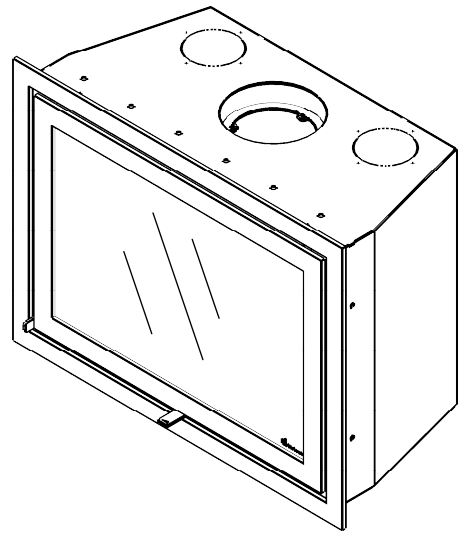

Kachel
Type **Instyle 800 EA Built in frame**

Eenheid
Units mm

Datum
Date 03-12-14

www.geurts.nl

Wijzigingen voorbehouden.
Subject to changes.

Gebruik uitsluitend na schriftelijke toestemming Dik Geurts Haardkachels.
Usage only after written consent of Dik Geurts Haardkachels.

Kachel
Type **Instyle/Prostyle 800, EA position**

Eenheid
Units mm

Datum
Date 27-10-20

www.geurts.nl

Wijzigingen voorbehouden.
Subject to changes.

Gebruik uitsluitend na schriftelijke toestemming Dik Geurts Haardkachels.
Usage only after written consent of Dik Geurts Haardkachels.