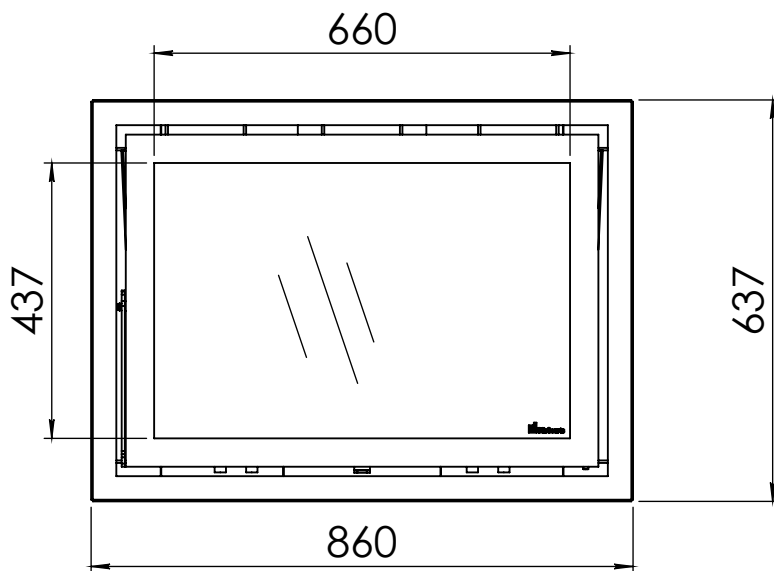

Kachel Type **Instyle 800 EA + Classic frame 4S**

Eenheid Units mm

Datum Date 25-08-20

www.geurts.nl

Wijzigingen voorbehouden. Subject to changes.

Gebruik uitsluitend na schriftelijke toestemming Dik Geurts Haardkachels. Usage only after written consent of Dik Geurts Haardkachels.

Kachel
Type

Instyle 800 EA + Modern line

Eenheid
Units mm

Datum
Date 05-12-14

www.geurts.nl

Wijzigingen voorbehouden.
Subject to changes.

Gebruik uitsluitend na schriftelijke toestemming Dik Geurts Haardkachels.
Usage only after written consent of Dik Geurts Haardkachels.

Kachel
Type

Instyle 800 EA + Slim line

Eenheid
Units mm

Datum
Date 03-12-14

www.geurts.nl

Wijzigingen voorbehouden.
Subject to changes.

Gebruik uitsluitend na schriftelijke toestemming Dik Geurts Haardkachels.
Usage only after written consent of Dik Geurts Haardkachels.

Kachel
Type **Instyle/Prostyle 800, EA position**

Eenheid
Units mm

Datum
Date 27-10-20

www.geurts.nl

Wijzigingen voorbehouden.
Subject to changes.

Gebruik uitsluitend na schriftelijke toestemming Dik Geurts Haardkachels.
Usage only after written consent of Dik Geurts Haardkachels.