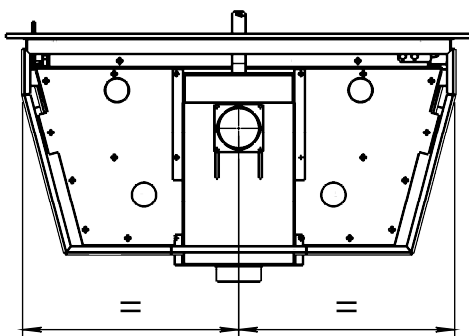

Kachel
Type

Instyle 800 EA + Slim line

Eenheid
Units mm

Datum
Date 03-12-14

www.geurts.nl

Wijzigingen voorbehouden.
Subject to changes.

Gebruik uitsluitend na schriftelijke toestemming Dik Geurts Haardkachels.
Usage only after written consent of Dik Geurts Haardkachels.

Kachel
Type **Instyle 800 EA Built in frame**

Eenheid
Units mm

Datum
Date 03-12-14

www.geurts.nl

Wijzigingen voorbehouden.
Subject to changes.

Gebruik uitsluitend na schriftelijke toestemming Dik Geurts Haardkachels.
Usage only after written consent of Dik Geurts Haardkachels.

Kachel
Type **Instyle/Prostyle 800, EA position**

Eenheid
Units mm

Datum
Date 27-10-20

www.geurts.nl

Wijzigingen voorbehouden.
Subject to changes.

Gebruik uitsluitend na schriftelijke toestemming Dik Geurts Haardkachels.
Usage only after written consent of Dik Geurts Haardkachels.