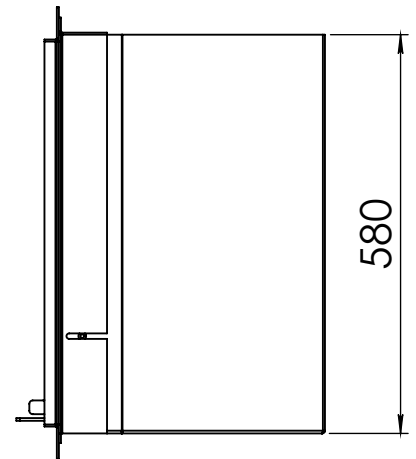

Kachel
Type

Instyle 800 EA + Modern line

Eenheid
Units mm

Datum
Date 05-12-14

www.geurts.nl

Wijzigingen voorbehouden.
Subject to changes.

Gebruik uitsluitend na schriftelijke toestemming Dik Geurts Haardkachels.
Usage only after written consent of Dik Geurts Haardkachels.

Kachel
Type

Instyle 800 EA + Slim line

Eenheid
Units mm

Datum
Date 03-12-14

www.geurts.nl

Wijzigingen voorbehouden.
Subject to changes.

Gebruik uitsluitend na schriftelijke toestemming Dik Geurts Haardkachels.
Usage only after written consent of Dik Geurts Haardkachels.

Kachel
Type **Instyle 800 EA Built in frame**

Eenheid
Units mm

Datum
Date 03-12-14

www.geurts.nl

Wijzigingen voorbehouden.
Subject to changes.

Gebruik uitsluitend na schriftelijke toestemming Dik Geurts Haardkachels.
Usage only after written consent of Dik Geurts Haardkachels.

Kachel
Type **Instyle/Prostyle 800, EA position**

Eenheid
Units mm

Datum
Date 27-10-20

www.geurts.nl

Wijzigingen voorbehouden.
Subject to changes.

Gebruik uitsluitend na schriftelijke toestemming Dik Geurts Haardkachels.
Usage only after written consent of Dik Geurts Haardkachels.