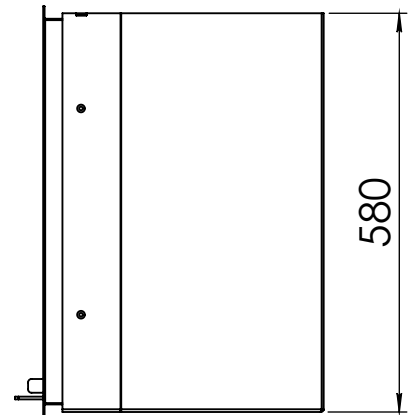

Kachel
Type

Instyle 800 EA + Modern line

Eenheid
Units mm

Datum
Date 05-12-14

www.geurts.nl

Wijzigingen voorbehouden.
Subject to changes.

Gebruik uitsluitend na schriftelijke toestemming Dik Geurts Haardkachels.
Usage only after written consent of Dik Geurts Haardkachels.

Kachel
Type

Instyle 800 EA + Slim line

Eenheid
Units mm

Datum
Date 03-12-14

www.geurts.nl

Wijzigingen voorbehouden.
Subject to changes.

Gebruik uitsluitend na schriftelijke toestemming Dik Geurts Haardkachels.
Usage only after written consent of Dik Geurts Haardkachels.

Kachel
Type **Instyle 800 EA Built in frame**

Eenheid
Units mm

Datum
Date 03-12-14

www.geurts.nl

Wijzigingen voorbehouden.
Subject to changes.

Gebruik uitsluitend na schriftelijke toestemming Dik Geurts Haardkachels.
Usage only after written consent of Dik Geurts Haardkachels.

Kachel
Type **Instyle/Prostyle 800, EA position**

Eenheid
Units mm

Datum
Date 27-10-20

www.geurts.nl

Wijzigingen voorbehouden.
Subject to changes.

Gebruik uitsluitend na schriftelijke toestemming Dik Geurts Haardkachels.
Usage only after written consent of Dik Geurts Haardkachels.