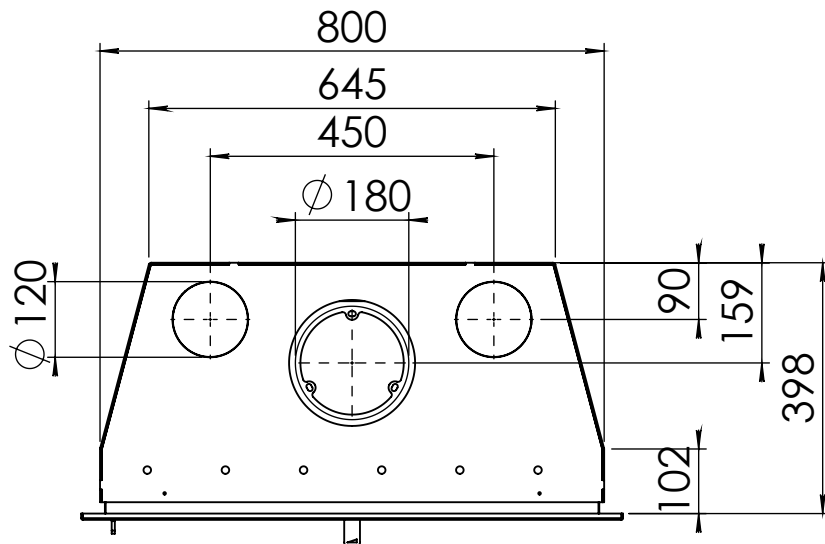

Kachel Type **Instyle 800 EA + Classic frame 4S**

Eenheid Units mm

Datum Date 25-08-20

www.geurts.nl

Wijzigingen voorbehouden. Subject to changes.

Gebruik uitsluitend na schriftelijke toestemming Dik Geurts Haardkachels. Usage only after written consent of Dik Geurts Haardkachels.

Kachel
Type

Instyle 800 EA + Modern line

Eenheid
Units mm

Datum
Date 05-12-14

www.geurts.nl

Wijzigingen voorbehouden.
Subject to changes.

Gebruik uitsluitend na schriftelijke toestemming Dik Geurts Haardkachels.
Usage only after written consent of Dik Geurts Haardkachels.

Kachel
Type

Instyle 800 EA + Slim line

Eenheid
Units mm

Datum
Date 03-12-14

www.geurts.nl

Wijzigingen voorbehouden.
Subject to changes.

Gebruik uitsluitend na schriftelijke toestemming Dik Geurts Haardkachels.
Usage only after written consent of Dik Geurts Haardkachels.

Kachel
Type **Instyle/Prostyle 800, EA position**

Eenheid
Units mm

Datum
Date 27-10-20

www.geurts.nl

Wijzigingen voorbehouden.
Subject to changes.

Gebruik uitsluitend na schriftelijke toestemming Dik Geurts Haardkachels.
Usage only after written consent of Dik Geurts Haardkachels.