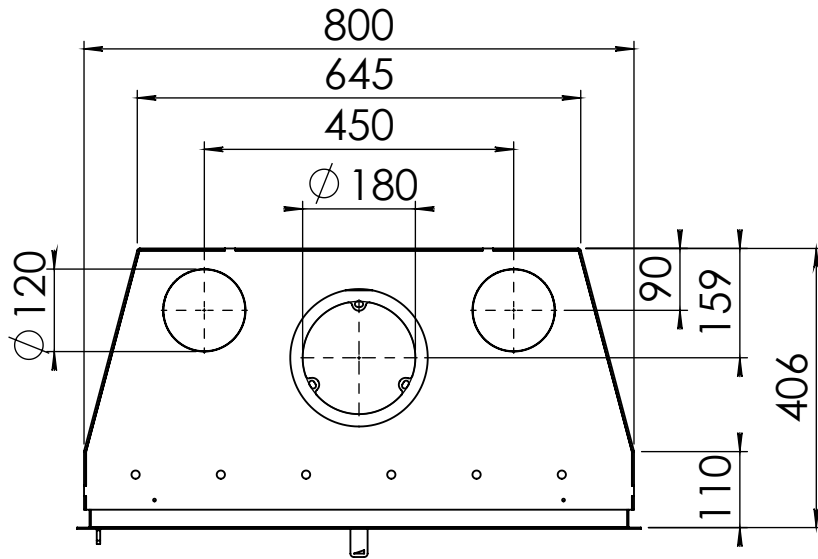

Kachel
Type

Instyle 800 EA + Modern line

Eenheid
Units mm

Datum
Date 05-12-14

www.geurts.nl

Wijzigingen voorbehouden.
Subject to changes.

Gebruik uitsluitend na schriftelijke toestemming Dik Geurts Haardkachels.
Usage only after written consent of Dik Geurts Haardkachels.

Kachel
Type

Instyle 800 EA + Slim line

Eenheid
Units mm

Datum
Date 03-12-14

www.geurts.nl

Wijzigingen voorbehouden.
Subject to changes.

Gebruik uitsluitend na schriftelijke toestemming Dik Geurts Haardkachels.
Usage only after written consent of Dik Geurts Haardkachels.

Kachel
Type **Instyle 800 EA Built in frame**

Eenheid
Units mm

Datum
Date 03-12-14

www.geurts.nl

Wijzigingen voorbehouden.
Subject to changes.

Gebruik uitsluitend na schriftelijke toestemming Dik Geurts Haardkachels.
Usage only after written consent of Dik Geurts Haardkachels.

Kachel
Type **Instyle/Prostyle 800, EA position**

Eenheid
Units mm

Datum
Date 27-10-20

www.geurts.nl

Wijzigingen voorbehouden.
Subject to changes.

Gebruik uitsluitend na schriftelijke toestemming Dik Geurts Haardkachels.
Usage only after written consent of Dik Geurts Haardkachels.