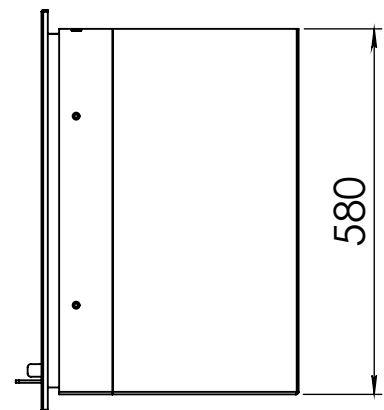

Kachel Type **Instyle 800 EA + Classic frame 4S**

Eenheid Units mm

Datum Date 25-08-20

www.geurts.nl

Wijzigingen voorbehouden. Subject to changes.

Gebruik uitsluitend na schriftelijke toestemming Dik Geurts Haardkachels. Usage only after written consent of Dik Geurts Haardkachels.

Kachel
Type

Instyle 800 EA + Modern line

Eenheid
Units mm

Datum
Date 05-12-14

www.geurts.nl

Wijzigingen voorbehouden.
Subject to changes.

Gebruik uitsluitend na schriftelijke toestemming Dik Geurts Haardkachels.
Usage only after written consent of Dik Geurts Haardkachels.

Kachel
Type

Instyle 800 EA + Slim line

Eenheid
Units mm

Datum
Date 03-12-14

www.geurts.nl

Wijzigingen voorbehouden.
Subject to changes.

Gebruik uitsluitend na schriftelijke toestemming Dik Geurts Haardkachels.
Usage only after written consent of Dik Geurts Haardkachels.

Kachel
Type **Instyle/Prostyle 800, EA position**

Eenheid
Units mm

Datum
Date 27-10-20

www.geurts.nl

Wijzigingen voorbehouden.
Subject to changes.

Gebruik uitsluitend na schriftelijke toestemming Dik Geurts Haardkachels.
Usage only after written consent of Dik Geurts Haardkachels.