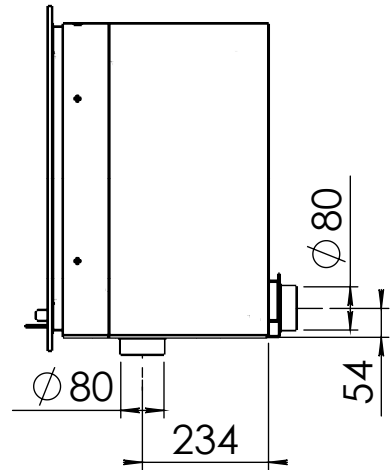

Kachel
Type

Instyle 800 EA + Slim line

Eenheid
Units mm

Datum
Date 03-12-14

www.geurts.nl

Wijzigingen voorbehouden.
Subject to changes.

Gebruik uitsluitend na schriftelijke toestemming Dik Geurts Haardkachels.
Usage only after written consent of Dik Geurts Haardkachels.

Kachel
Type **Instyle 800 EA Built in frame**

Eenheid
Units mm

Datum
Date 03-12-14

www.geurts.nl

Wijzigingen voorbehouden.
Subject to changes.

Gebruik uitsluitend na schriftelijke toestemming Dik Geurts Haardkachels.
Usage only after written consent of Dik Geurts Haardkachels.

Kachel
Type **Instyle/Prostyle 800, EA position**

Eenheid
Units mm

Datum
Date 27-10-20

www.geurts.nl

Wijzigingen voorbehouden.
Subject to changes.

Gebruik uitsluitend na schriftelijke toestemming Dik Geurts Haardkachels.
Usage only after written consent of Dik Geurts Haardkachels.