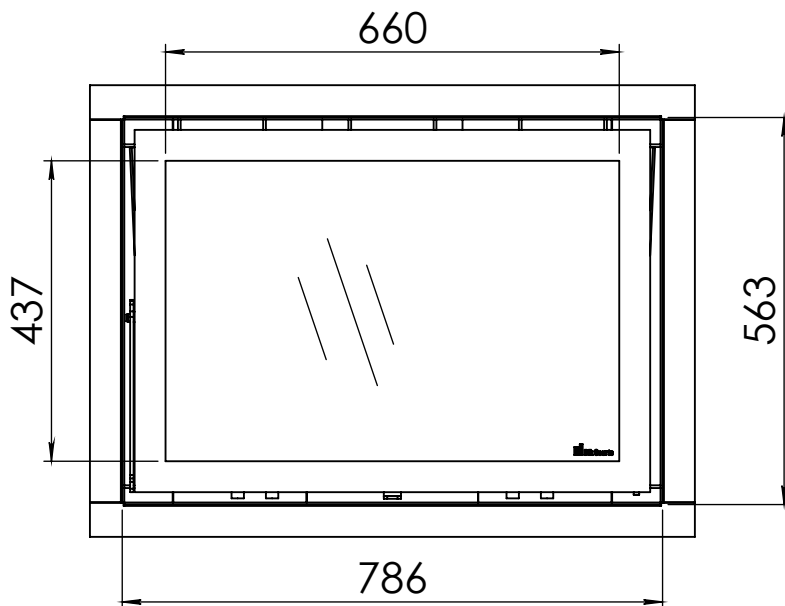

Kachel
Type

Instyle 800 EA + Slim line

Eenheid
Units mm

Datum
Date 03-12-14

www.geurts.nl

Wijzigingen voorbehouden.
Subject to changes.

Gebruik uitsluitend na schriftelijke toestemming Dik Geurts Haardkachels.
Usage only after written consent of Dik Geurts Haardkachels.

Kachel
Type **Instyle 800 EA Built in frame**

Eenheid
Units mm

Datum
Date 03-12-14

www.geurts.nl

Wijzigingen voorbehouden.
Subject to changes.

Gebruik uitsluitend na schriftelijke toestemming Dik Geurts Haardkachels.
Usage only after written consent of Dik Geurts Haardkachels.

Kachel
Type **Instyle/Prostyle 800, EA position**

Eenheid
Units mm

Datum
Date 27-10-20

www.geurts.nl

Wijzigingen voorbehouden.
Subject to changes.

Gebruik uitsluitend na schriftelijke toestemming Dik Geurts Haardkachels.
Usage only after written consent of Dik Geurts Haardkachels.