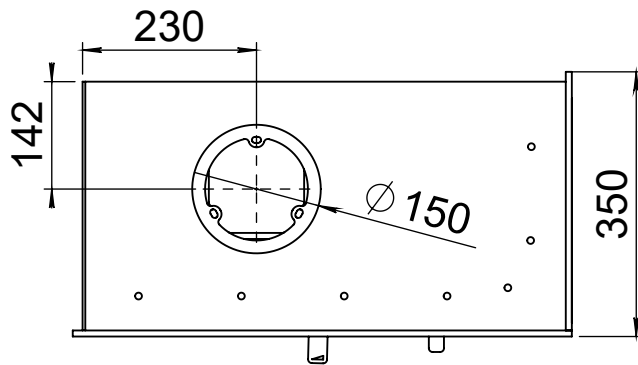

Kachel
Type **Instyle corner 660 high, rechts -01**

Eenheid
Units mm

Datum
Date 11-05-22

www.geurts.nl

Wijzigingen voorbehouden.
Subject to changes.

Gebruik uitsluitend na schriftelijke toestemming Dik Geurts Haardkachels B.V.
Usage only after written consent of Dik Geurts Haardkachels B.V.

Kachel
Type **Instyle corner 660 high, rechts -01**

Einheid
Units mm

Datum
Date 11-05-22

www.geurts.nl

Wijzigingen voorbehouden.
Subject to changes.

Gebruik uitsluitend na schriftelijke toestemming Dik Geurts Haardkachels B.V.
Usage only after written consent of Dik Geurts Haardkachels B.V.