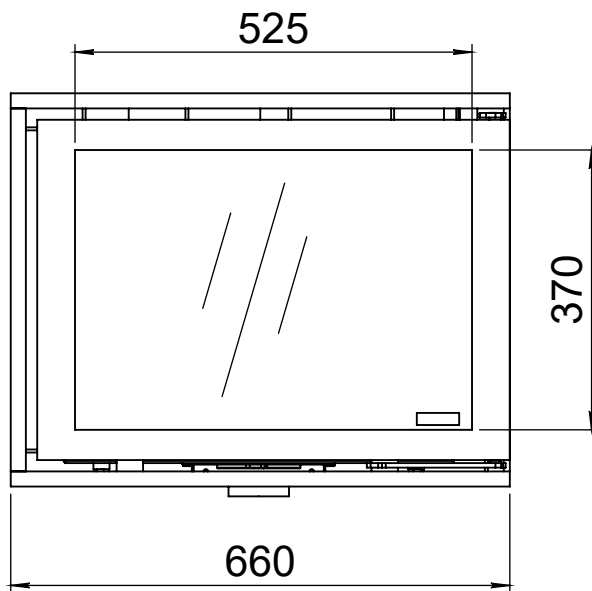

Kachel
Type **Instyle corner 660 high, rechts -01**

Eenheid
Units mm

Datum
Date 11-05-22

www.geurts.nl

Wijzigingen voorbehouden.
Subject to changes.

Gebruik uitsluitend na schriftelijke toestemming Dik Geurts Haardkachels B.V.
Usage only after written consent of Dik Geurts Haardkachels B.V.

Kachel
Type **Instyle corner 660 high, rechts -01**

Einheid
Units mm

Datum
Date 11-05-22

www.geurts.nl

Wijzigingen voorbehouden.
Subject to changes.

Gebruik uitsluitend na schriftelijke toestemming Dik Geurts Haardkachels B.V.
Usage only after written consent of Dik Geurts Haardkachels B.V.