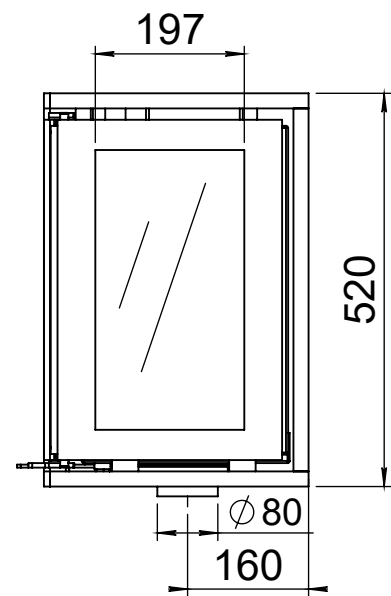

Kachel
Type **Instyle corner 660 high, rechts -01**

Eenheid
Units mm

Datum
Date 11-05-22

www.geurts.nl

Wijzigingen voorbehouden.
Subject to changes.

Gebruik uitsluitend na schriftelijke toestemming Dik Geurts Haardkachels B.V.
Usage only after written consent of Dik Geurts Haardkachels B.V.

Kachel
Type **Instyle corner 660 high, rechts -01**

Einheid
Units mm

Datum
Date 11-05-22

www.geurts.nl

Wijzigingen voorbehouden.
Subject to changes.

Gebruik uitsluitend na schriftelijke toestemming Dik Geurts Haardkachels B.V.
Usage only after written consent of Dik Geurts Haardkachels B.V.