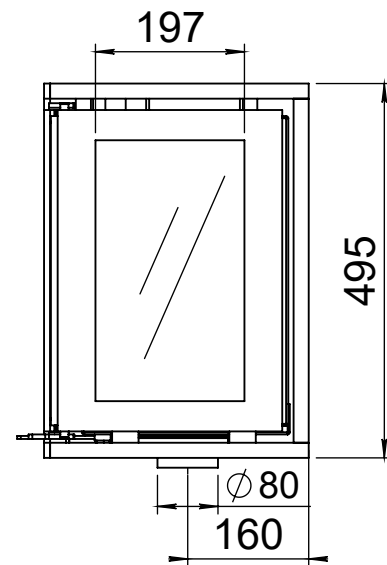

Kachel
Type **Instyle corner 660 low, links -01**

Eenheid
Units mm

Datum
Date 11-05-22

www.geurts.nl

Wijzigingen voorbehouden.
Subject to changes.

Gebruik uitsluitend na schriftelijke toestemming Dik Geurts Haardkachels B.V.
Usage only after written consent of Dik Geurts Haardkachels B.V.

Kachel
Type **Instyle corner 660 low, rechts -01**

Eenheid
Units mm

Datum
Date 11-05-22

www.geurts.nl

Wijzigingen voorbehouden.
Subject to changes.

Gebruik uitsluitend na schriftelijke toestemming Dik Geurts Haardkachels B.V.
Usage only after written consent of Dik Geurts Haardkachels B.V.