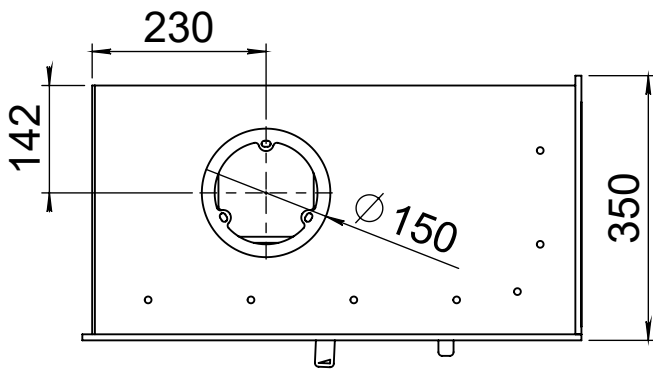

Kachel
Type **Instyle corner 660 low, links -01**

Eenheid
Units mm

Datum
Date 11-05-22

www.geurts.nl

Wijzigingen voorbehouden.
Subject to changes.

Gebruik uitsluitend na schriftelijke toestemming Dik Geurts Haardkachels B.V.
Usage only after written consent of Dik Geurts Haardkachels B.V.

Kachel
Type **Instyle corner 660 low, rechts -01**

Eenheid
Units mm

Datum
Date 11-05-22

www.geurts.nl

Wijzigingen voorbehouden.
Subject to changes.

Gebruik uitsluitend na schriftelijke toestemming Dik Geurts Haardkachels B.V.
Usage only after written consent of Dik Geurts Haardkachels B.V.