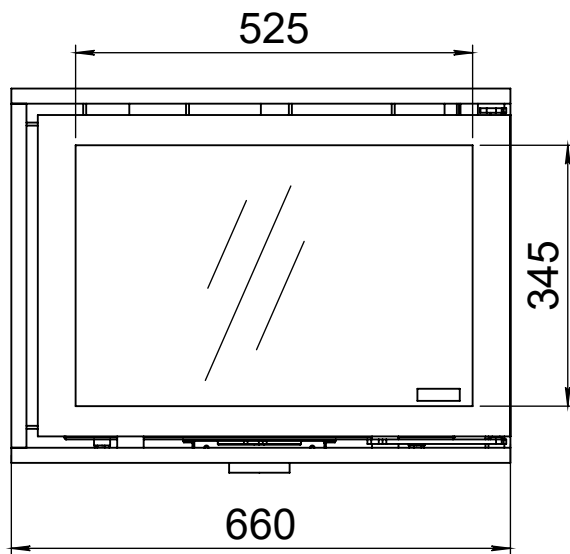

Kachel
Type **Instyle corner 660 low, links -01**

Eenheid
Units mm

Datum
Date 11-05-22

www.geurts.nl

Wijzigingen voorbehouden.
Subject to changes.

Gebruik uitsluitend na schriftelijke toestemming Dik Geurts Haardkachels B.V.
Usage only after written consent of Dik Geurts Haardkachels B.V.

Kachel
Type **Instyle corner 660 low, rechts -01**

Eenheid
Units mm

Datum
Date 11-05-22

www.geurts.nl

Wijzigingen voorbehouden.
Subject to changes.

Gebruik uitsluitend na schriftelijke toestemming Dik Geurts Haardkachels B.V.
Usage only after written consent of Dik Geurts Haardkachels B.V.