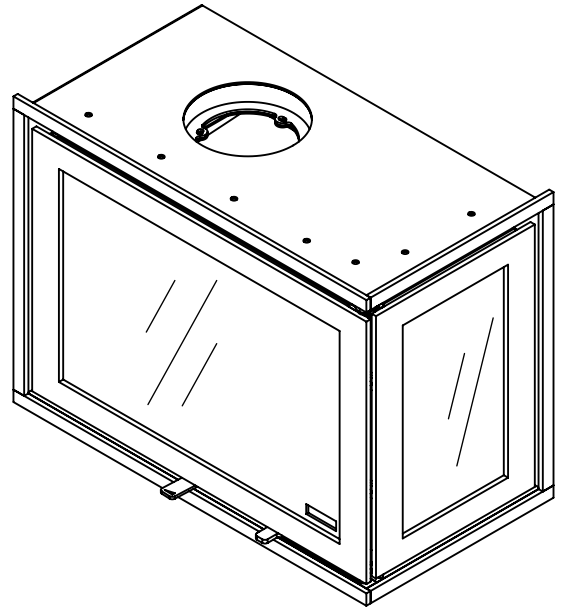

Kachel
Type **Instyle corner 660 low, links -01**

Eenheid
Units mm

Datum
Date 11-05-22

www.geurts.nl

Wijzigingen voorbehouden.
Subject to changes.

Gebruik uitsluitend na schriftelijke toestemming Dik Geurts Haardkachels B.V.
Usage only after written consent of Dik Geurts Haardkachels B.V.

Kachel
Type **Instyle corner 660 low, rechts -01**

Eenheid
Units mm

Datum
Date 11-05-22

www.geurts.nl

Wijzigingen voorbehouden.
Subject to changes.

Gebruik uitsluitend na schriftelijke toestemming Dik Geurts Haardkachels B.V.
Usage only after written consent of Dik Geurts Haardkachels B.V.