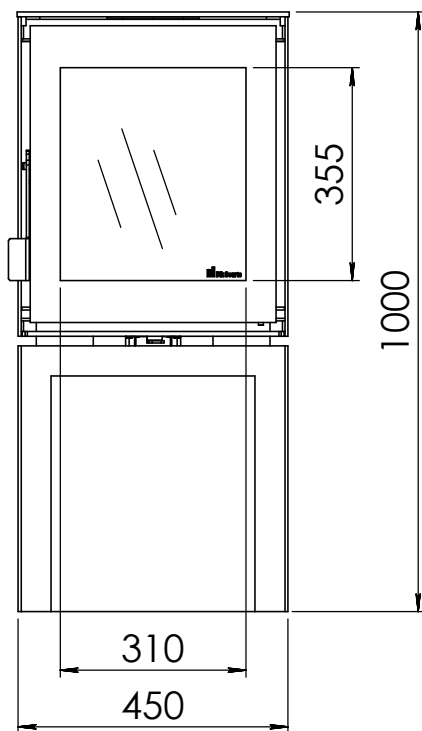

Gebruik uitsluitend na schriftelijke toestemming Dik Geurts Haardkachels.
Usage only after written consent of Dik Geurts Haardkachels.

Kachel
Type **Modivar 5 EA/RS + store front**

Eenheid
Units mm

Datum
Date 25-04-19