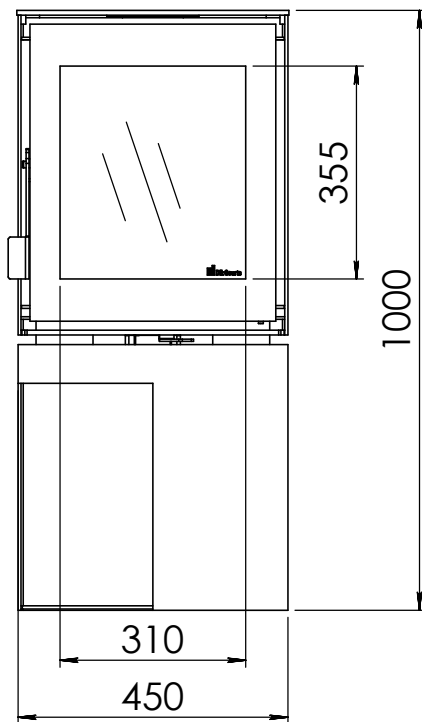

Kachel
Type **Modivar 5 EA/RS+ store corner links**

Eenheid
Units **mm**

Datum
Date **11-06-19**

www.geurts.nl

Wijzigingen voorbehouden.
Subject to changes.

Gebruik uitsluitend na schriftelijke toestemming Dik Geurts Haardkachels.
Usage only after written consent of Dik Geurts Haardkachels.