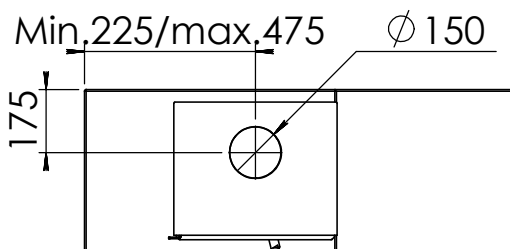

Eenheid
Units **mm**

Datum
Date **11-06-19**

www.geurts.nl

Wijzigingen voorbehouden.
Subject to changes.

Gebruik uitsluitend na schriftelijke toestemming Dik Geurts Haardkachels.
Usage only after written consent of Dik Geurts Haardkachels.

Kachel
Type

Plateau floating Modivar 5

Eenheid
Units mm

Datum
Date 17-09-19

www.geurts.nl

Wijzigingen voorbehouden.
Subject to changes.

Gebruik uitsluitend na schriftelijke toestemming Dik Geurts Haardkachels.
Usage only after written consent of Dik Geurts Haardkachels.