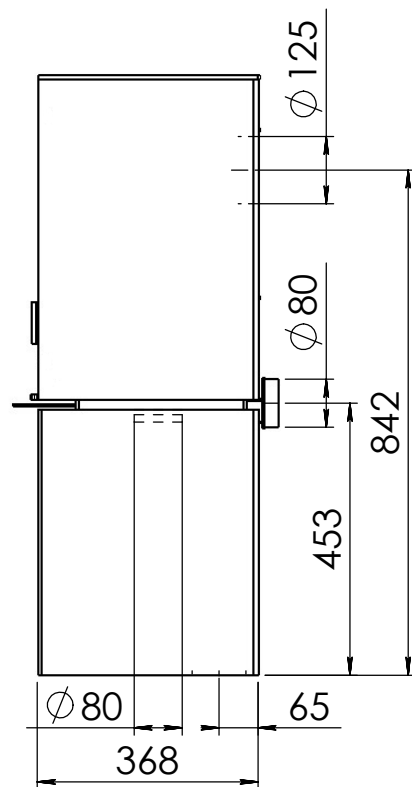

Kachel
Type **Modivar 5 EA/RS+ store corner links**

Eenheid
Units **mm**

Datum
Date **11-06-19**

www.geurts.nl

Wijzigingen voorbehouden.
Subject to changes.

Gebruik uitsluitend na schriftelijke toestemming Dik Geurts Haardkachels.
Usage only after written consent of Dik Geurts Haardkachels.