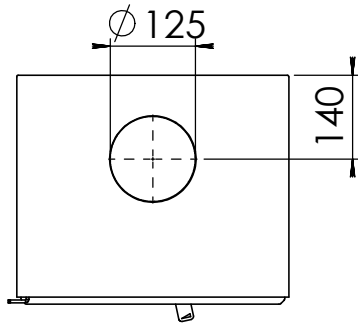

Kachel
Type **Modivar 5 EA/RS+ store corner links**

Eenheid
Units **mm**

Datum
Date **11-06-19**

www.geurts.nl

Wijzigingen voorbehouden.
Subject to changes.

Gebruik uitsluitend na schriftelijke toestemming Dik Geurts Haardkachels.
Usage only after written consent of Dik Geurts Haardkachels.