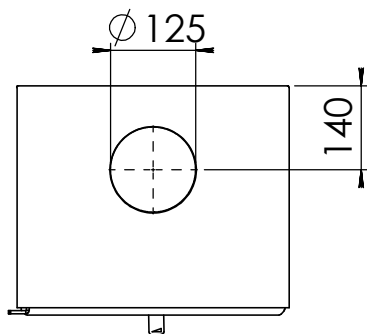

Kachel
Type

Modivar 5 EA/RS

Eenheid
Units

mm

Datum
Date

25-04-19

www.geurts.nl

Wijzigingen voorbehouden.
Subject to changes.

Gebruik uitsluitend na schriftelijke toestemming Dik Geurts Haardkachels.
Usage only after written consent of Dik Geurts Haardkachels.

Kachel
Type **Modivar 5 EA/RS + store front**

Eenheid
Units mm

Datum
Date 25-04-19

Kachel
Type

Plateau floating Modivar 5

Eenheid
Units mm

Datum
Date 17-09-19

www.geurts.nl

Wijzigingen voorbehouden.
Subject to changes.

Gebruik uitsluitend na schriftelijke toestemming Dik Geurts Haardkachels.
Usage only after written consent of Dik Geurts Haardkachels.