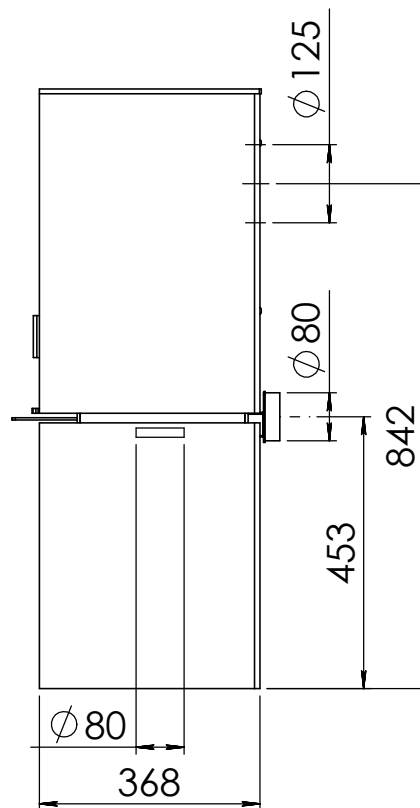

Kachel
Type

Modivar 5 EA/RS

Eenheid
Units

mm

Datum
Date

25-04-19

www.geurts.nl

Wijzigingen voorbehouden.
Subject to changes.

Gebruik uitsluitend na schriftelijke toestemming Dik Geurts Haardkachels.
Usage only after written consent of Dik Geurts Haardkachels.

Kachel
Type **Modivar 5 EA/RS + store front**

Eenheid
Units mm

Datum
Date 25-04-19

Kachel
Type

Plateau floating Modivar 5

Eenheid
Units mm

Datum
Date 17-09-19

www.geurts.nl

Wijzigingen voorbehouden.
Subject to changes.

Gebruik uitsluitend na schriftelijke toestemming Dik Geurts Haardkachels.
Usage only after written consent of Dik Geurts Haardkachels.