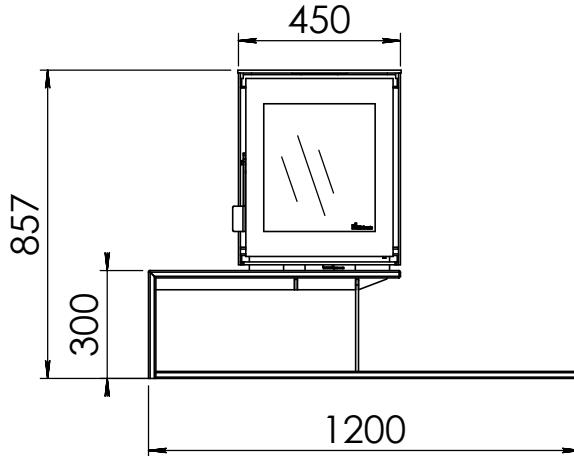

Eenheid
Units **mm**

Datum
Date **11-06-19**

www.geurts.nl

Wijzigingen voorbehouden.
Subject to changes.

Gebruik uitsluitend na schriftelijke toestemming Dik Geurts Haardkachels.
Usage only after written consent of Dik Geurts Haardkachels.

Kachel
Type

Plateau floating Modivar 5

Eenheid
Units mm

Datum
Date 17-09-19

www.geurts.nl

Wijzigingen voorbehouden.
Subject to changes.

Gebruik uitsluitend na schriftelijke toestemming Dik Geurts Haardkachels.
Usage only after written consent of Dik Geurts Haardkachels.