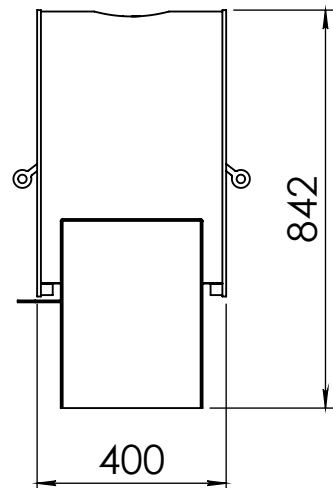

Kachel
Type **Odin tunnel plateau 160 EA**

Eenheid
Units mm

Datum
Date 05-05-20

www.geurts.nl

Wijzigingen voorbehouden.
Subject to changes.

Gebruik uitsluitend na schriftelijke toestemming Dik Geurts Haardkachels.
Usage only after written consent of Dik Geurts Haardkachels.

Kachel
Type **Odin tunnel plateau 104 EA**

Eenheid
Units mm

Datum
Date 05-05-20

www.geurts.nl

Wijzigingen voorbehouden.
Subject to changes.

Gebruik uitsluitend na schriftelijke toestemming Dik Geurts Haardkachels.
Usage only after written consent of Dik Geurts Haardkachels.