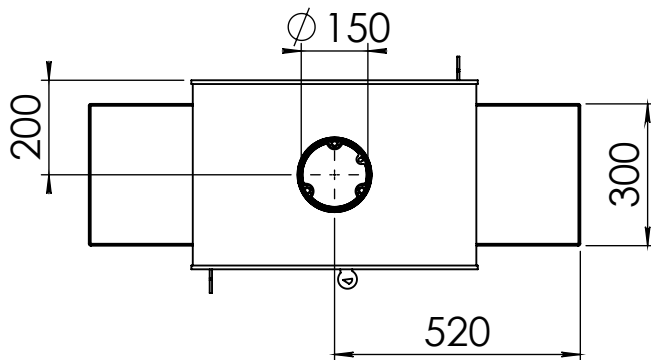

Kachel
Type **Odin tunnel plateau 160 EA**

Eenheid
Units mm

Datum
Date 05-05-20

www.geurts.nl

Wijzigingen voorbehouden.
Subject to changes.

Gebruik uitsluitend na schriftelijke toestemming Dik Geurts Haardkachels.
Usage only after written consent of Dik Geurts Haardkachels.

Kachel
Type **Odin tunnel plateau 104 EA**

Eenheid
Units mm

Datum
Date 05-05-20

www.geurts.nl

Wijzigingen voorbehouden.
Subject to changes.

Gebruik uitsluitend na schriftelijke toestemming Dik Geurts Haardkachels.
Usage only after written consent of Dik Geurts Haardkachels.