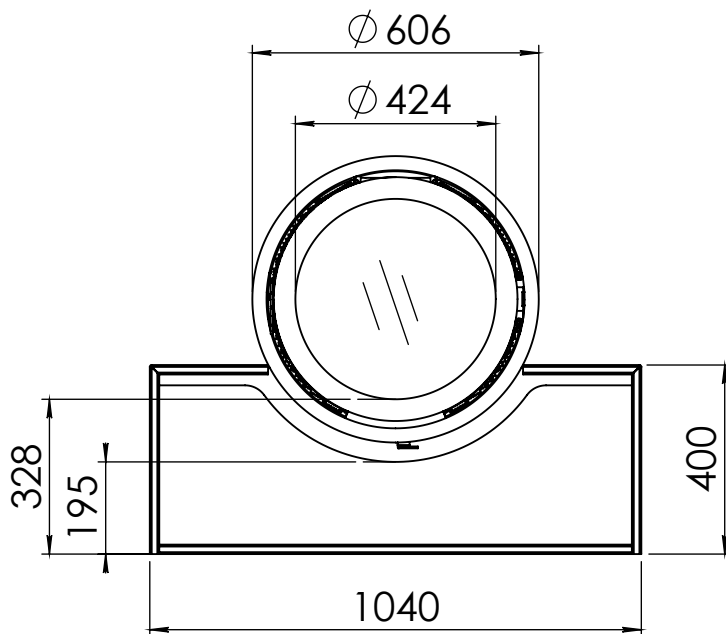

Kachel
Type **Odin tunnel plateau 160 EA**

Eenheid
Units mm

Datum
Date 05-05-20

www.geurts.nl

Wijzigingen voorbehouden.
Subject to changes.

Gebruik uitsluitend na schriftelijke toestemming Dik Geurts Haardkachels.
Usage only after written consent of Dik Geurts Haardkachels.

Kachel
Type **Odin tunnel plateau 104 EA**

Eenheid
Units mm

Datum
Date 05-05-20

www.geurts.nl

Wijzigingen voorbehouden.
Subject to changes.

Gebruik uitsluitend na schriftelijke toestemming Dik Geurts Haardkachels.
Usage only after written consent of Dik Geurts Haardkachels.