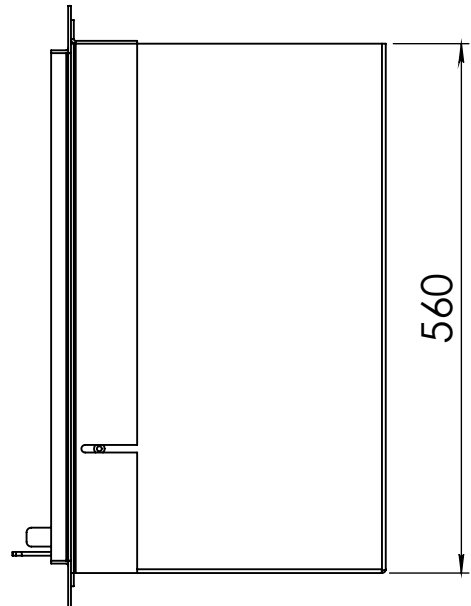

Kachel
Type

Prostyle 550 EA + Slim line

Einheid
Units mm

Datum
Date 23-10-13

www.geurts.nl

Wijzigingen voorbehouden.
Subject to changes.

Gebruik uitsluitend na schriftelijke toestemming Dik Geurts Haardkachels.
Usage only after written consent of Dik Geurts Haardkachels.

Kachel
Type

Prostyle 550 EA + Built in frame

Einheid
Units mm

Datum
Date 23-10-13

www.geurts.nl

Wijzigingen voorbehouden.
Subject to changes.

Gebruik uitsluitend na schriftelijke toestemming Dik Geurts Haardkachels.
Usage only after written consent of Dik Geurts Haardkachels.