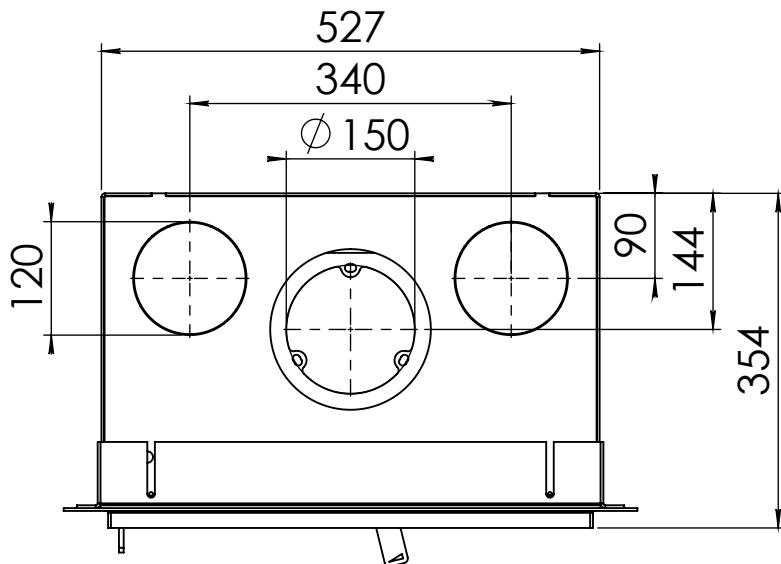

Kachel
Type

Prostyle 550 EA + Slim line

Einheid
Units mm

Datum
Date 23-10-13

www.geurts.nl

Wijzigingen voorbehouden.
Subject to changes.

Gebruik uitsluitend na schriftelijke toestemming Dik Geurts Haardkachels.
Usage only after written consent of Dik Geurts Haardkachels.

Kachel
Type

Prostyle 550 EA + Built in frame

Einheid
Units mm

Datum
Date 23-10-13

www.geurts.nl

Wijzigingen voorbehouden.
Subject to changes.

Gebruik uitsluitend na schriftelijke toestemming Dik Geurts Haardkachels.
Usage only after written consent of Dik Geurts Haardkachels.