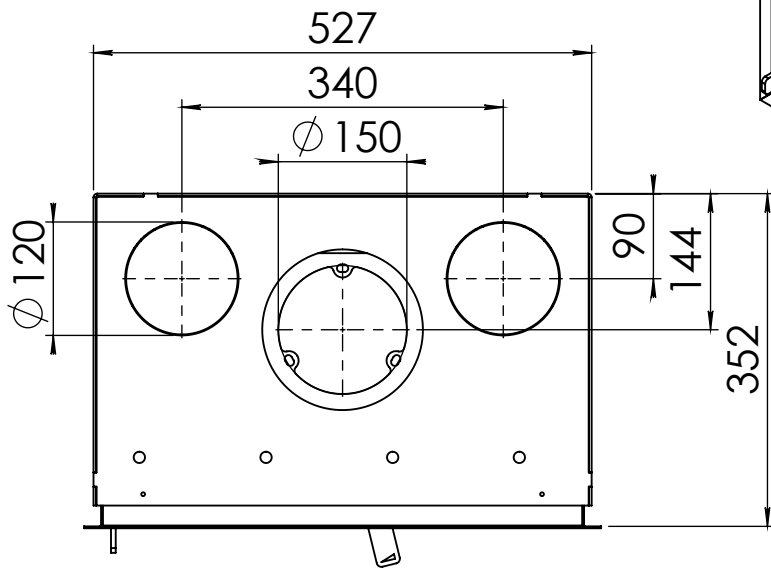

Kachel
Type

Prostyle 550 EA + Modern line

Eenheid
Units mm

Datum
Date 23-10-13

www.geurts.nl

Wijzigingen voorbehouden.
Subject to changes.

Gebruik uitsluitend na schriftelijke toestemming Dik Geurts Haardkachels.
Usage only after written consent of Dik Geurts Haardkachels.

Kachel
Type

Prostyle 550 EA + Slim line

Einheid
Units mm

Datum
Date 23-10-13

www.geurts.nl

Wijzigingen voorbehouden.
Subject to changes.

Gebruik uitsluitend na schriftelijke toestemming Dik Geurts Haardkachels.
Usage only after written consent of Dik Geurts Haardkachels.

Kachel
Type

Prostyle 550 EA + Built in frame

Einheid
Units mm

Datum
Date 23-10-13

www.geurts.nl

Wijzigingen voorbehouden.
Subject to changes.

Gebruik uitsluitend na schriftelijke toestemming Dik Geurts Haardkachels.
Usage only after written consent of Dik Geurts Haardkachels.