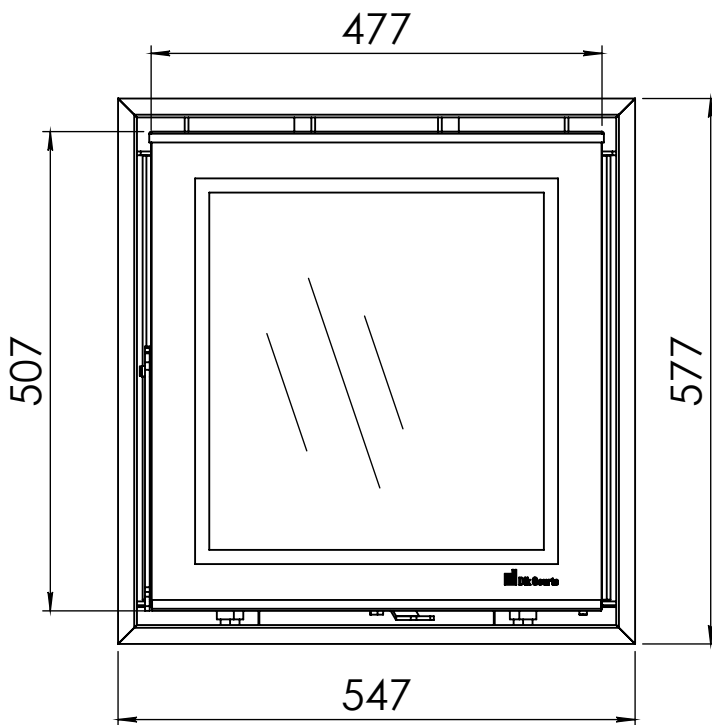

Kachel
Type

Prostyle 550 EA + Slim line

Einheid
Units mm

Datum
Date 23-10-13

www.geurts.nl

Wijzigingen voorbehouden.
Subject to changes.

Gebruik uitsluitend na schriftelijke toestemming Dik Geurts Haardkachels.
Usage only after written consent of Dik Geurts Haardkachels.