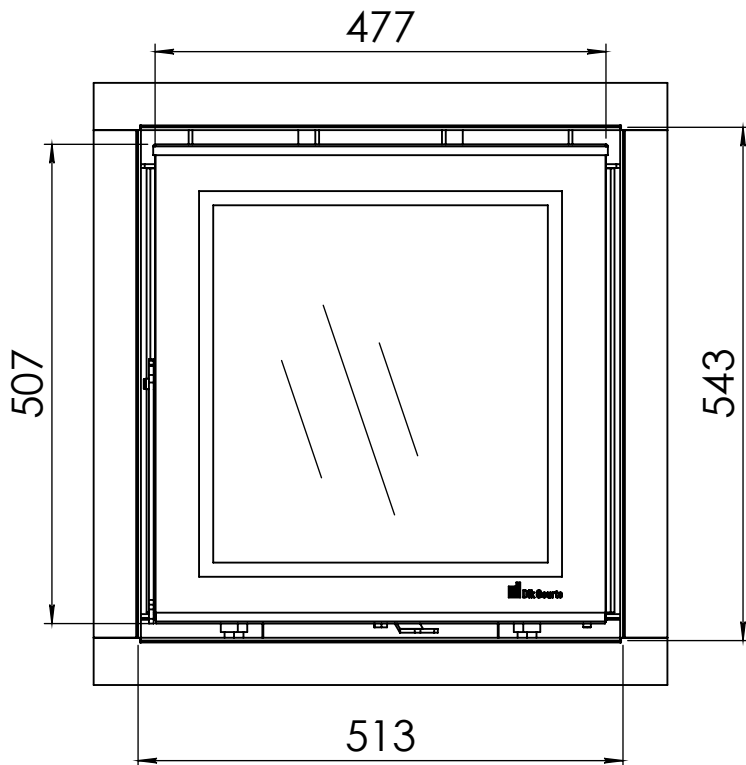

Kachel
Type

Prostyle 550 EA + Slim line

Einheid
Units mm

Datum
Date 23-10-13

www.geurts.nl

Wijzigingen voorbehouden.
Subject to changes.

Gebruik uitsluitend na schriftelijke toestemming Dik Geurts Haardkachels.
Usage only after written consent of Dik Geurts Haardkachels.

Kachel
Type

Prostyle 550 EA + Built in frame

Einheid
Units mm

Datum
Date 23-10-13

www.geurts.nl

Wijzigingen voorbehouden.
Subject to changes.

Gebruik uitsluitend na schriftelijke toestemming Dik Geurts Haardkachels.
Usage only after written consent of Dik Geurts Haardkachels.