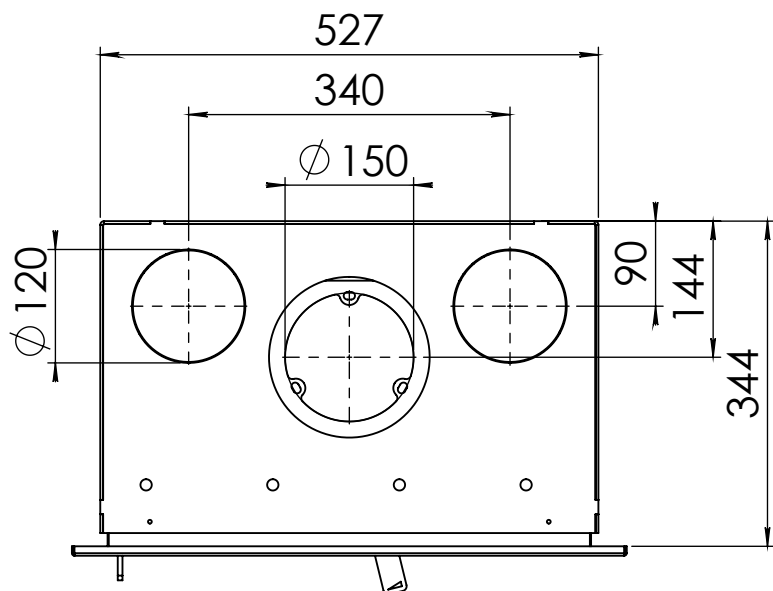

Kachel Type **Prostyle 550 EA + Classic line 4S**

Einheit Units mm

Datum Date 11-12-13

www.geurts.nl

Wijzigingen voorbehouden.
Subject to changes.

Gebruik uitsluitend na schriftelijke toestemming Dik Geurts Haardkachels.
Usage only after written consent of Dik Geurts Haardkachels.

Kachel
Type

Prostyle 550 EA + Modern line

Eenheid
Units mm

Datum
Date 23-10-13

www.geurts.nl

Wijzigingen voorbehouden.
Subject to changes.

Gebruik uitsluitend na schriftelijke toestemming Dik Geurts Haardkachels.
Usage only after written consent of Dik Geurts Haardkachels.

Kachel
Type

Prostyle 550 EA + Slim line

Einheid
Units mm

Datum
Date 23-10-13

www.geurts.nl

Wijzigingen voorbehouden.
Subject to changes.

Gebruik uitsluitend na schriftelijke toestemming Dik Geurts Haardkachels.
Usage only after written consent of Dik Geurts Haardkachels.

Kachel
Type

Prostyle 550 EA + Built in frame

Einheid
Units mm

Datum
Date 23-10-13

www.geurts.nl

Wijzigingen voorbehouden.
Subject to changes.

Gebruik uitsluitend na schriftelijke toestemming Dik Geurts Haardkachels.
Usage only after written consent of Dik Geurts Haardkachels.