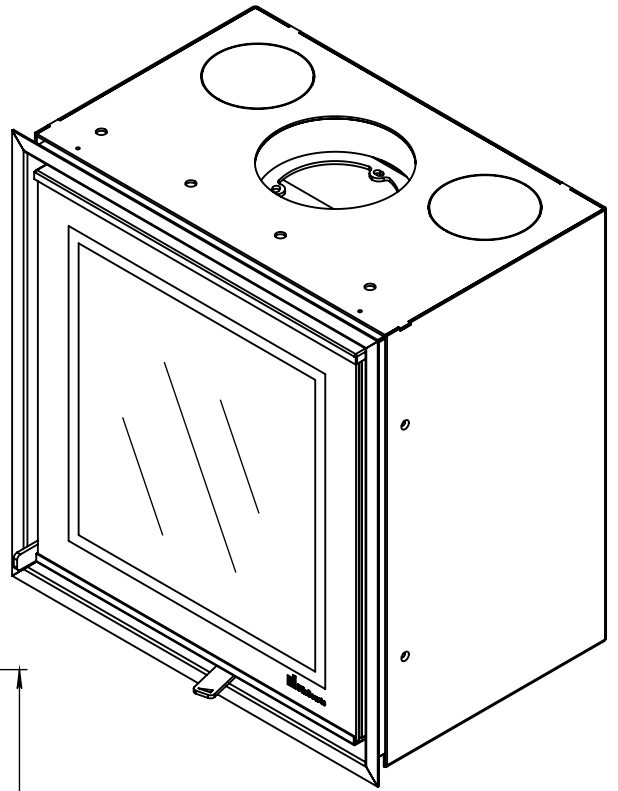

Kachel
Type

Prostyle 550 EA + Slim line

Einheid
Units mm

Datum
Date 23-10-13

www.geurts.nl

Wijzigingen voorbehouden.
Subject to changes.

Gebruik uitsluitend na schriftelijke toestemming Dik Geurts Haardkachels.
Usage only after written consent of Dik Geurts Haardkachels.