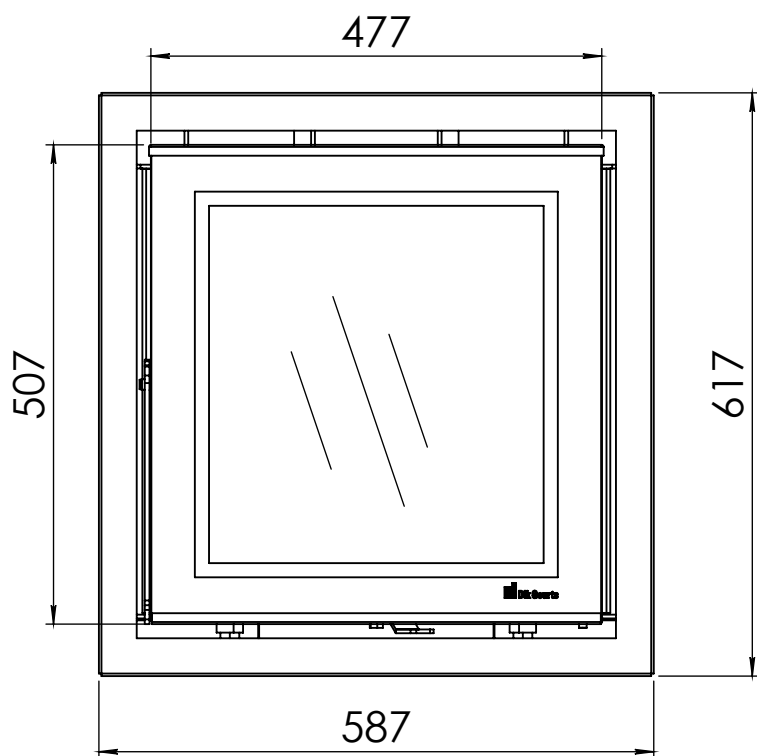

Kachel Type **Prostyle 550 EA + Classic line 4S**

Einheit Units mm

Datum Date 11-12-13

www.geurts.nl

Wijzigingen voorbehouden.
Subject to changes.

Gebruik uitsluitend na schriftelijke toestemming Dik Geurts Haardkachels.
Usage only after written consent of Dik Geurts Haardkachels.

Kachel
Type

Prostyle 550 EA + Modern line

Eenheid
Units mm

Datum
Date 23-10-13

www.geurts.nl

Wijzigingen voorbehouden.
Subject to changes.

Gebruik uitsluitend na schriftelijke toestemming Dik Geurts Haardkachels.
Usage only after written consent of Dik Geurts Haardkachels.

Kachel
Type

Prostyle 550 EA + Slim line

Einheid
Units mm

Datum
Date 23-10-13

www.geurts.nl

Wijzigingen voorbehouden.
Subject to changes.

Gebruik uitsluitend na schriftelijke toestemming Dik Geurts Haardkachels.
Usage only after written consent of Dik Geurts Haardkachels.

Kachel
Type

Prostyle 550 EA + Built in frame

Einheid
Units mm

Datum
Date 23-10-13

www.geurts.nl

Wijzigingen voorbehouden.
Subject to changes.

Gebruik uitsluitend na schriftelijke toestemming Dik Geurts Haardkachels.
Usage only after written consent of Dik Geurts Haardkachels.