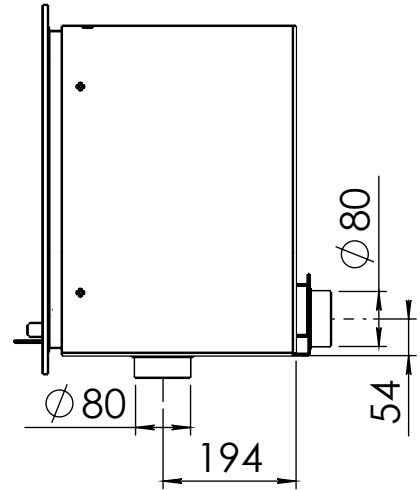

Kachel  
Type

Prostyle 600 V EA + Modern line

Eenheid  
Units mm

Datum  
Date 05-11-14

[www.geurts.nl](http://www.geurts.nl)

Wijzigingen voorbehouden.  
Subject to changes.

Gebruik uitsluitend na schriftelijke toestemming Dik Geurts Haardkachels.  
Usage only after written consent of Dik Geurts Haardkachels.

Kachel  
Type **Instyle/Prostyle 600, EA position**

Eenheid  
Units mm

Datum  
Date 26-10-20

[www.geurts.nl](http://www.geurts.nl)

Wijzigingen voorbehouden.  
Subject to changes.

Gebruik uitsluitend na schriftelijke toestemming Dik Geurts Haardkachels.  
Usage only after written consent of Dik Geurts Haardkachels.