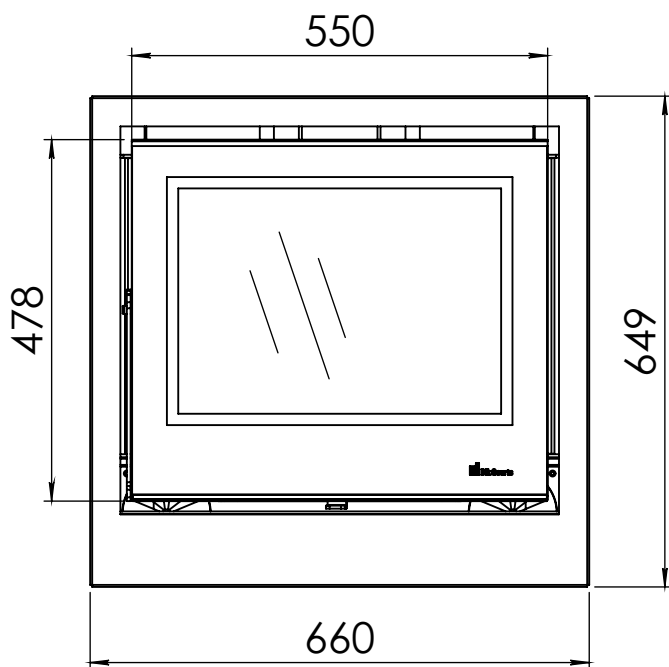

Kachel  
Type **Prostyle 600 V EA +Classic line**

Eenheid  
Units mm

Datum  
Date 09-12-14

[www.geurts.nl](http://www.geurts.nl)

Wijzigingen voorbehouden.  
Subject to changes.

Gebruik uitsluitend na schriftelijke toestemming Dik Geurts Haardkachels.  
Usage only after written consent of Dik Geurts Haardkachels.

Kachel  
Type

Prostyle 600 V EA + Modern line

Eenheid  
Units mm

Datum  
Date 05-11-14

[www.geurts.nl](http://www.geurts.nl)

Wijzigingen voorbehouden.  
Subject to changes.

Gebruik uitsluitend na schriftelijke toestemming Dik Geurts Haardkachels.  
Usage only after written consent of Dik Geurts Haardkachels.

Kachel  
Type **Instyle/Prostyle 600, EA position**

Eenheid  
Units mm

Datum  
Date 26-10-20

[www.geurts.nl](http://www.geurts.nl)

Wijzigingen voorbehouden.  
Subject to changes.

Gebruik uitsluitend na schriftelijke toestemming Dik Geurts Haardkachels.  
Usage only after written consent of Dik Geurts Haardkachels.