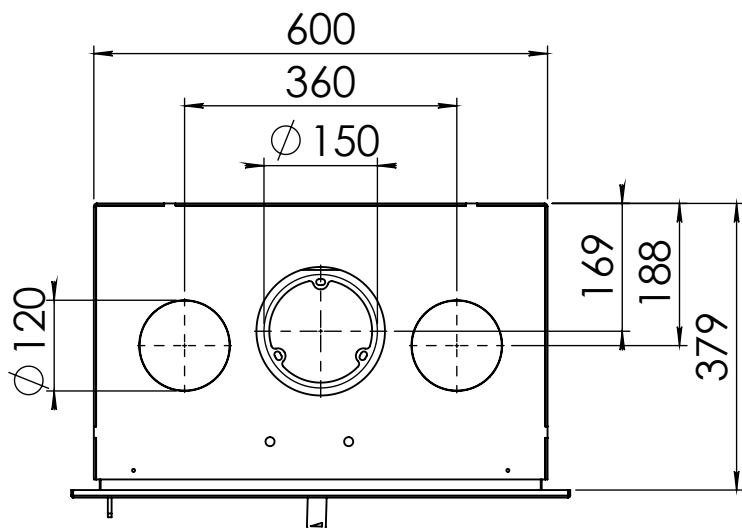

Kachel  
Type **Prostyle 600 V EA +Classic line**

Eenheid  
Units mm

Datum  
Date 09-12-14

[www.geurts.nl](http://www.geurts.nl)

Wijzigingen voorbehouden.  
Subject to changes.

Gebruik uitsluitend na schriftelijke toestemming Dik Geurts Haardkachels.  
Usage only after written consent of Dik Geurts Haardkachels.

Kachel  
Type

Prostyle 600 V EA + Modern line

Eenheid  
Units mm

Datum  
Date 05-11-14

[www.geurts.nl](http://www.geurts.nl)

Wijzigingen voorbehouden.  
Subject to changes.

Gebruik uitsluitend na schriftelijke toestemming Dik Geurts Haardkachels.  
Usage only after written consent of Dik Geurts Haardkachels.

Kachel  
Type **Instyle/Prostyle 600, EA position**

Eenheid  
Units mm

Datum  
Date 26-10-20

[www.geurts.nl](http://www.geurts.nl)

Wijzigingen voorbehouden.  
Subject to changes.

Gebruik uitsluitend na schriftelijke toestemming Dik Geurts Haardkachels.  
Usage only after written consent of Dik Geurts Haardkachels.