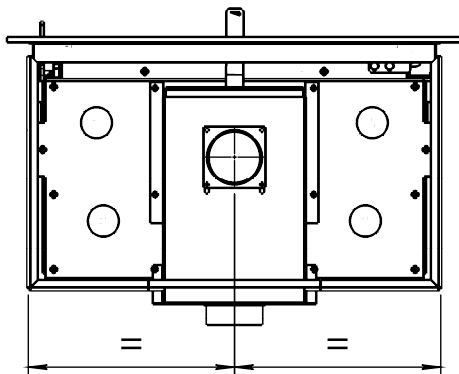

Kachel  
Type **Instyle/Prostyle 600, EA position**

Eenheid  
Units mm

Datum  
Date 26-10-20

[www.geurts.nl](http://www.geurts.nl)

Wijzigingen voorbehouden.  
Subject to changes.

Gebruik uitsluitend na schriftelijke toestemming Dik Geurts Haardkachels.  
Usage only after written consent of Dik Geurts Haardkachels.