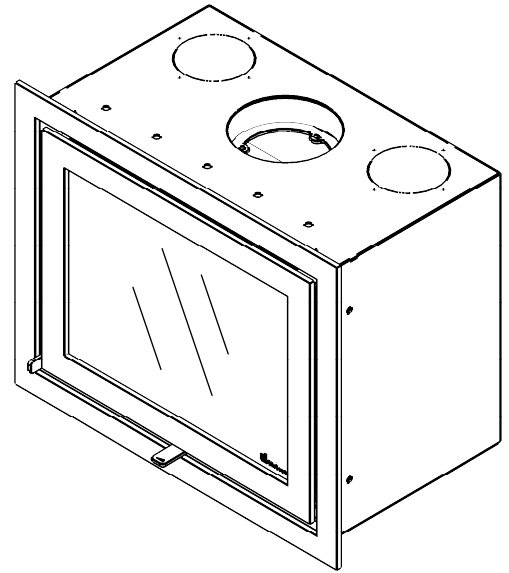

Kachel  
Type **Instyle/Prostyle 600, EA position**

Eenheid  
Units mm

Datum  
Date 26-10-20

[www.geurts.nl](http://www.geurts.nl)

Wijzigingen voorbehouden.  
Subject to changes.

Gebruik uitsluitend na schriftelijke toestemming Dik Geurts Haardkachels.  
Usage only after written consent of Dik Geurts Haardkachels.