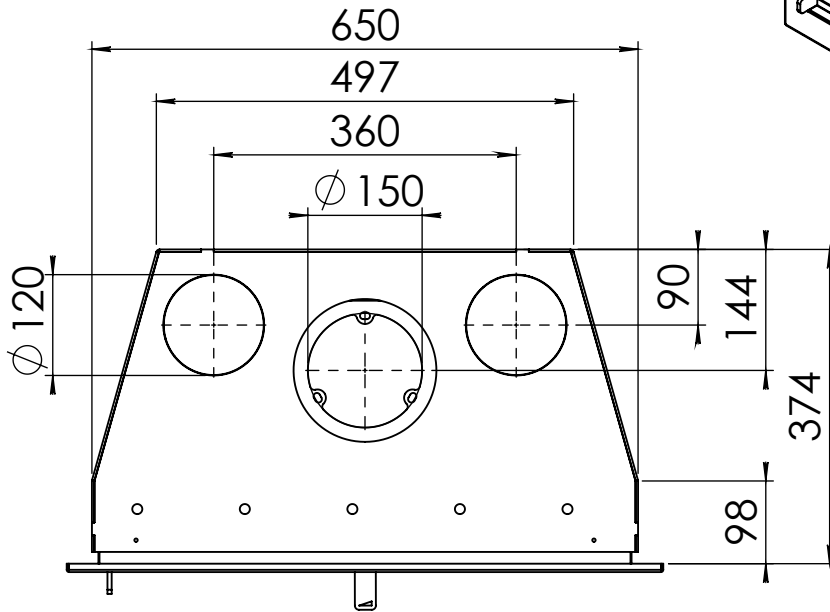

Kachel  
Type **Prostyle 650 EA + Classic line 3S**

Eenheid  
Units mm

Datum  
Date 18-11-13

[www.geurts.nl](http://www.geurts.nl)

Wijzigingen voorbehouden.  
Subject to changes.

Gebruik uitsluitend na schriftelijke toestemming Dik Geurts Haardkachels.  
Usage only after written consent of Dik Geurts Haardkachels.

Kachel Type **Prostyle 650 EA + Modern line**

Eenheid Units mm

Datum Date 22-10-13

[www.geurts.nl](http://www.geurts.nl)

Wijzigingen voorbehouden. Subject to changes.

Gebruik uitsluitend na schriftelijke toestemming Dik Geurts Haardkachels. Usage only after written consent of Dik Geurts Haardkachels.

Kachel  
Type

**Prostyle 650 EA + Slim line**

Eenheid  
Units mm

Datum  
Date 22-10-13

[www.geurts.nl](http://www.geurts.nl)

Wijzigingen voorbehouden.  
Subject to changes.

Gebruik uitsluitend na schriftelijke toestemming Dik Geurts Haardkachels.  
Usage only after written consent of Dik Geurts Haardkachels.

 **Dik Geurts**

Kachel Type **Prostyle 650 EA + Inbouwframe S4-8mm**

Eenheid Units mm

Datum Date 09-06-20

[www.geurts.nl](http://www.geurts.nl)

Wijzigingen voorbehouden.  
Subject to changes.

Gebruik uitsluitend na schriftelijke toestemming Dik Geurts Haardkachels.  
Usage only after written consent of Dik Geurts Haardkachels.