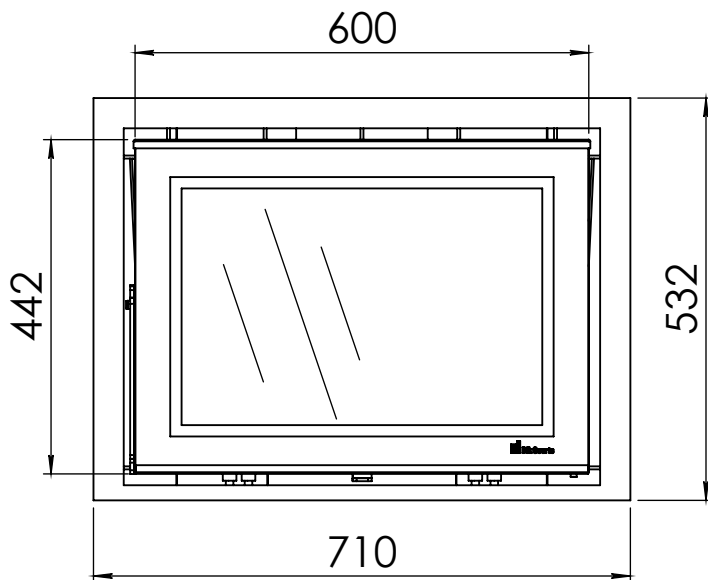

Kachel
Type **Prostyle 650 EA + Classic line 3S**

Eenheid
Units mm

Datum
Date 18-11-13

www.geurts.nl

Wijzigingen voorbehouden.
Subject to changes.

Gebruik uitsluitend na schriftelijke toestemming Dik Geurts Haardkachels.
Usage only after written consent of Dik Geurts Haardkachels.