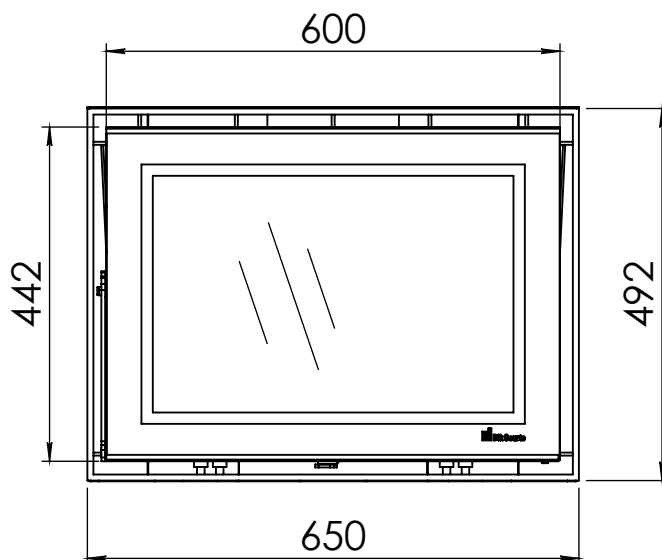

 **Dik Geurts**

Kachel Type **Prostyle 650 EA + Inbouwframe S4-8mm**

Eenheid Units mm

Datum Date 09-06-20

[www.geurts.nl](http://www.geurts.nl)

Wijzigingen voorbehouden.  
Subject to changes.

Gebruik uitsluitend na schriftelijke toestemming Dik Geurts Haardkachels.  
Usage only after written consent of Dik Geurts Haardkachels.