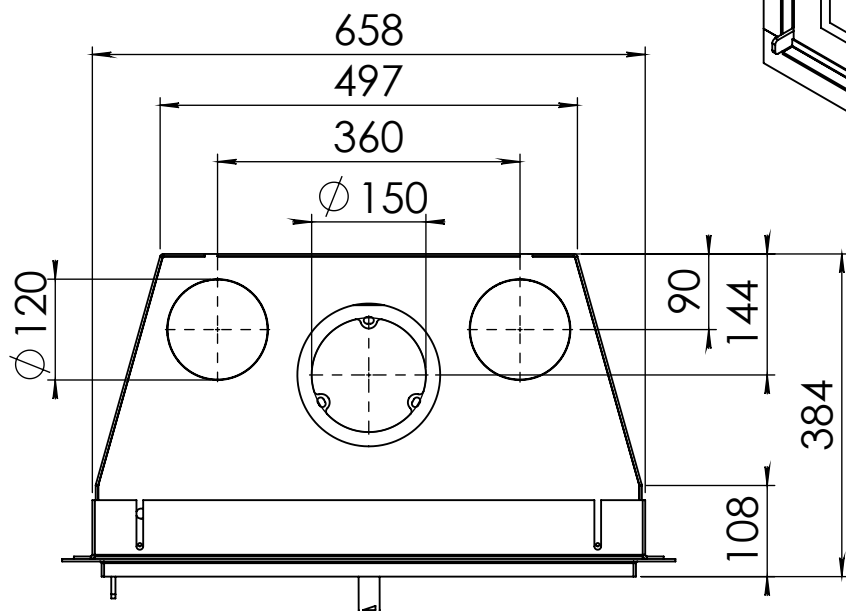

Kachel  
Type

**Prostyle 650 EA + Slim line**

Eenheid  
Units mm

Datum  
Date 22-10-13

[www.geurts.nl](http://www.geurts.nl)

Wijzigingen voorbehouden.  
Subject to changes.

Gebruik uitsluitend na schriftelijke toestemming Dik Geurts Haardkachels.  
Usage only after written consent of Dik Geurts Haardkachels.

 **Dik Geurts**

Kachel Type **Prostyle 650 EA + Inbouwframe S4-8mm**

Eenheid Units mm

Datum Date 09-06-20

[www.geurts.nl](http://www.geurts.nl)

Wijzigingen voorbehouden.  
Subject to changes.

Gebruik uitsluitend na schriftelijke toestemming Dik Geurts Haardkachels.  
Usage only after written consent of Dik Geurts Haardkachels.

Kachel  
Type **Instyle/Prostyle 650, EA position**

Eenheid  
Units mm

Datum  
Date 26-10-20

[www.geurts.nl](http://www.geurts.nl)

Wijzigingen voorbehouden.  
Subject to changes.

Gebruik uitsluitend na schriftelijke toestemming Dik Geurts Haardkachels.  
Usage only after written consent of Dik Geurts Haardkachels.