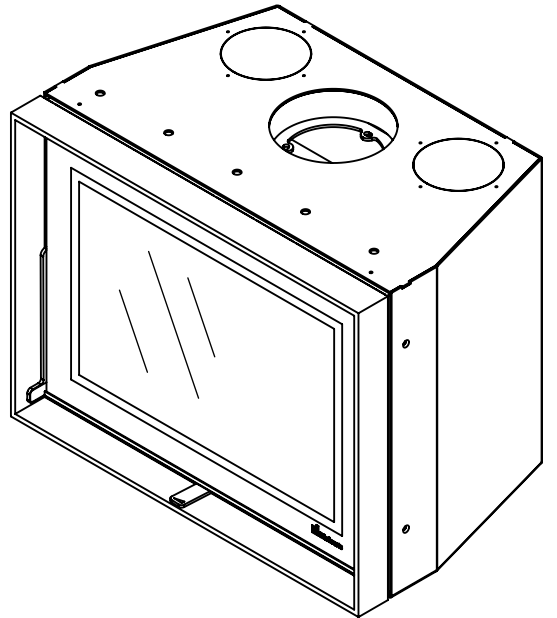

 **Dik Geurts**

Kachel Type **Prostyle 650 EA + Inbouwframe S4-8mm**

Eenheid Units mm

Datum Date 09-06-20

[www.geurts.nl](http://www.geurts.nl)

Wijzigingen voorbehouden.  
Subject to changes.

Gebruik uitsluitend na schriftelijke toestemming Dik Geurts Haardkachels.  
Usage only after written consent of Dik Geurts Haardkachels.