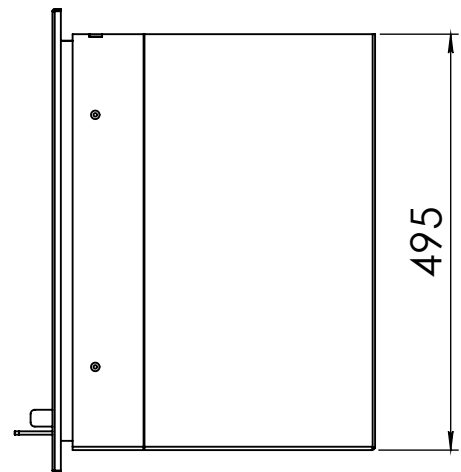

Kachel Type **Prostyle 650 EA + Modern line**

Eenheid Units mm

Datum Date 22-10-13

www.geurts.nl

Wijzigingen voorbehouden. Subject to changes.

Gebruik uitsluitend na schriftelijke toestemming Dik Geurts Haardkachels. Usage only after written consent of Dik Geurts Haardkachels.