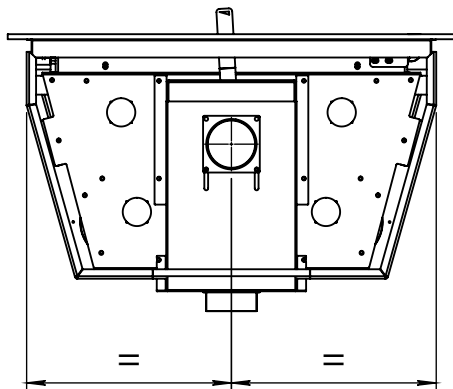

 **Dik Geurts**

Kachel Type **Prostyle 650 EA + Inbouwframe S4-8mm**

Eenheid Units mm

Datum Date 09-06-20

[www.geurts.nl](http://www.geurts.nl)

Wijzigingen voorbehouden.  
Subject to changes.

Gebruik uitsluitend na schriftelijke toestemming Dik Geurts Haardkachels.  
Usage only after written consent of Dik Geurts Haardkachels.

Kachel  
Type **Instyle/Prostyle 650, EA position**

Eenheid  
Units mm

Datum  
Date 26-10-20

[www.geurts.nl](http://www.geurts.nl)

Wijzigingen voorbehouden.  
Subject to changes.

Gebruik uitsluitend na schriftelijke toestemming Dik Geurts Haardkachels.  
Usage only after written consent of Dik Geurts Haardkachels.