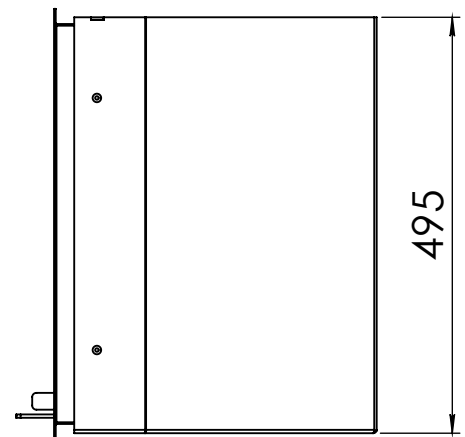

Kachel  
Type

**Prostyle 650 EA + Slim line**

Eenheid  
Units mm

Datum  
Date 22-10-13

[www.geurts.nl](http://www.geurts.nl)

Wijzigingen voorbehouden.  
Subject to changes.

Gebruik uitsluitend na schriftelijke toestemming Dik Geurts Haardkachels.  
Usage only after written consent of Dik Geurts Haardkachels.