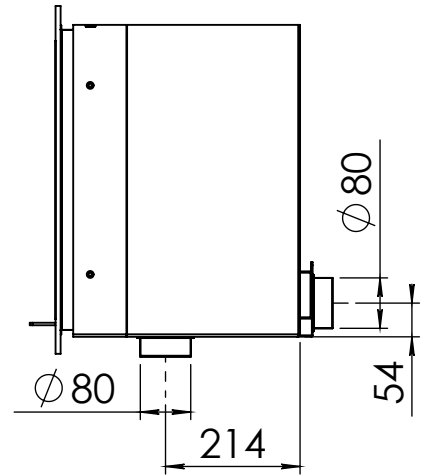

 **Dik Geurts**

Kachel Type **Prostyle 650 EA + Inbouwframe S4-8mm**

Eenheid Units mm

Datum Date 09-06-20

[www.geurts.nl](http://www.geurts.nl)

Wijzigingen voorbehouden.  
Subject to changes.

Gebruik uitsluitend na schriftelijke toestemming Dik Geurts Haardkachels.  
Usage only after written consent of Dik Geurts Haardkachels.

Kachel  
Type **Instyle/Prostyle 650, EA position**

Eenheid  
Units mm

Datum  
Date 26-10-20

[www.geurts.nl](http://www.geurts.nl)

Wijzigingen voorbehouden.  
Subject to changes.

Gebruik uitsluitend na schriftelijke toestemming Dik Geurts Haardkachels.  
Usage only after written consent of Dik Geurts Haardkachels.