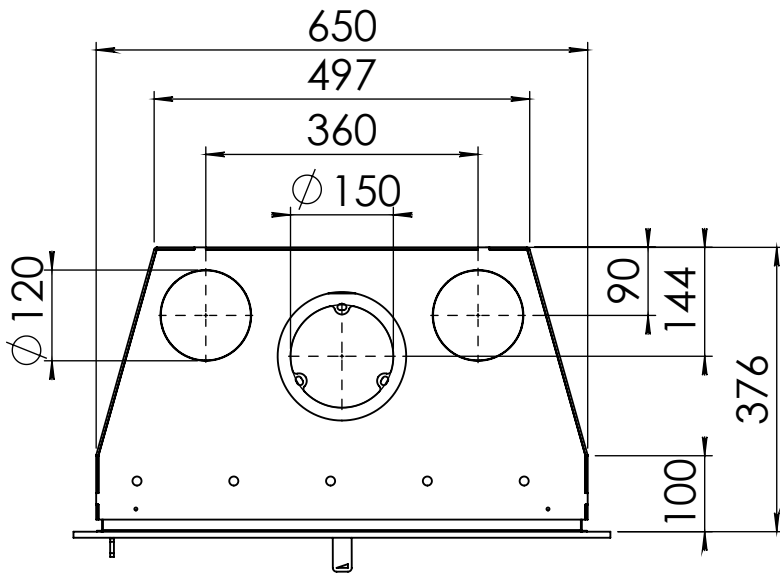

Kachel  
Type **Prostyle 650 EA + Classic line 3S**

Eenheid  
Units mm

Datum  
Date 18-11-13

[www.geurts.nl](http://www.geurts.nl)

Wijzigingen voorbehouden.  
Subject to changes.

Gebruik uitsluitend na schriftelijke toestemming Dik Geurts Haardkachels.  
Usage only after written consent of Dik Geurts Haardkachels.

Kachel Type **Prostyle 650 EA + Modern line**

Eenheid Units mm

Datum Date 22-10-13

[www.geurts.nl](http://www.geurts.nl)

Wijzigingen voorbehouden. Subject to changes.

Gebruik uitsluitend na schriftelijke toestemming Dik Geurts Haardkachels. Usage only after written consent of Dik Geurts Haardkachels.

Kachel  
Type

**Prostyle 650 EA + Slim line**

Eenheid  
Units mm

Datum  
Date 22-10-13

[www.geurts.nl](http://www.geurts.nl)

Wijzigingen voorbehouden.  
Subject to changes.

Gebruik uitsluitend na schriftelijke toestemming Dik Geurts Haardkachels.  
Usage only after written consent of Dik Geurts Haardkachels.

 **Dik Geurts**

Kachel Type **Prostyle 650 EA + Inbouwframe S4-8mm**

Eenheid Units mm

Datum Date 09-06-20

[www.geurts.nl](http://www.geurts.nl)

Wijzigingen voorbehouden.  
Subject to changes.

Gebruik uitsluitend na schriftelijke toestemming Dik Geurts Haardkachels.  
Usage only after written consent of Dik Geurts Haardkachels.