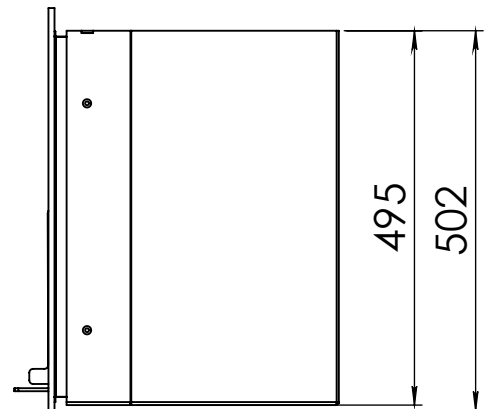

Kachel  
Type **Prostyle 650 EA + Classic line 3S**

Eenheid  
Units mm

Datum  
Date 18-11-13

[www.geurts.nl](http://www.geurts.nl)

Wijzigingen voorbehouden.  
Subject to changes.

Gebruik uitsluitend na schriftelijke toestemming Dik Geurts Haardkachels.  
Usage only after written consent of Dik Geurts Haardkachels.

Kachel  
Type

**Prostyle 650 EA + Slim line**

Eenheid  
Units mm

Datum  
Date 22-10-13

[www.geurts.nl](http://www.geurts.nl)

Wijzigingen voorbehouden.  
Subject to changes.

Gebruik uitsluitend na schriftelijke toestemming Dik Geurts Haardkachels.  
Usage only after written consent of Dik Geurts Haardkachels.

 **Dik Geurts**

Kachel Type **Prostyle 650 EA + Inbouwframe S4-8mm**

Eenheid Units mm

Datum Date 09-06-20

[www.geurts.nl](http://www.geurts.nl)

Wijzigingen voorbehouden.  
Subject to changes.

Gebruik uitsluitend na schriftelijke toestemming Dik Geurts Haardkachels.  
Usage only after written consent of Dik Geurts Haardkachels.

Kachel  
Type **Instyle/Prostyle 650, EA position**

Eenheid  
Units mm

Datum  
Date 26-10-20

[www.geurts.nl](http://www.geurts.nl)

Wijzigingen voorbehouden.  
Subject to changes.

Gebruik uitsluitend na schriftelijke toestemming Dik Geurts Haardkachels.  
Usage only after written consent of Dik Geurts Haardkachels.