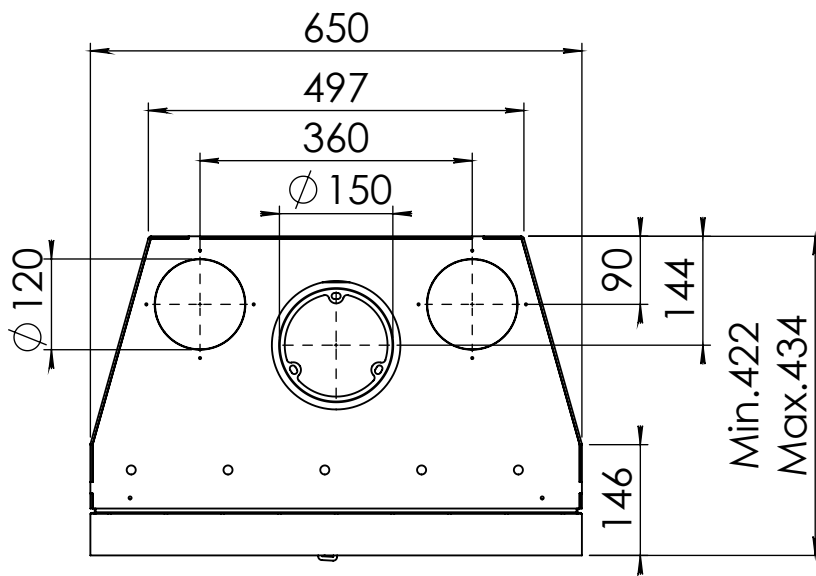

 **Dik Geurts**

Kachel Type **Prostyle 650 EA + Inbouwframe S4-8mm**

Eenheid Units mm

Datum Date 09-06-20

[www.geurts.nl](http://www.geurts.nl)

Wijzigingen voorbehouden.  
Subject to changes.

Gebruik uitsluitend na schriftelijke toestemming Dik Geurts Haardkachels.  
Usage only after written consent of Dik Geurts Haardkachels.

Kachel  
Type **Instyle/Prostyle 650, EA position**

Eenheid  
Units mm

Datum  
Date 26-10-20

[www.geurts.nl](http://www.geurts.nl)

Wijzigingen voorbehouden.  
Subject to changes.

Gebruik uitsluitend na schriftelijke toestemming Dik Geurts Haardkachels.  
Usage only after written consent of Dik Geurts Haardkachels.