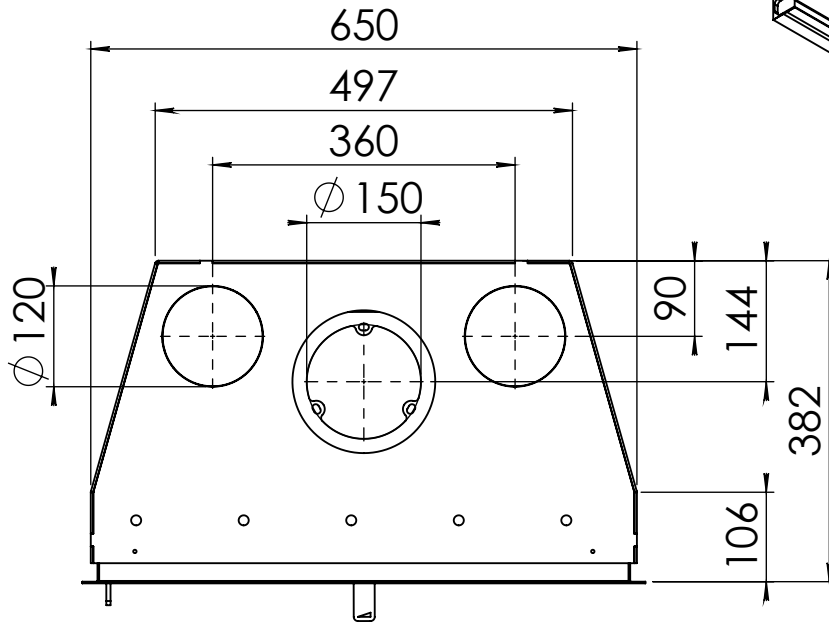

Kachel Type **Prostyle 650 EA + Modern line**

Eenheid Units mm

Datum Date 22-10-13

[www.geurts.nl](http://www.geurts.nl)

Wijzigingen voorbehouden. Subject to changes.

Gebruik uitsluitend na schriftelijke toestemming Dik Geurts Haardkachels. Usage only after written consent of Dik Geurts Haardkachels.

Kachel  
Type

**Prostyle 650 EA + Slim line**

Eenheid  
Units mm

Datum  
Date 22-10-13

[www.geurts.nl](http://www.geurts.nl)

Wijzigingen voorbehouden.  
Subject to changes.

Gebruik uitsluitend na schriftelijke toestemming Dik Geurts Haardkachels.  
Usage only after written consent of Dik Geurts Haardkachels.

 **Dik Geurts**

Kachel Type **Prostyle 650 EA + Inbouwframe S4-8mm**

Eenheid Units mm

Datum Date 09-06-20

[www.geurts.nl](http://www.geurts.nl)

Wijzigingen voorbehouden.  
Subject to changes.

Gebruik uitsluitend na schriftelijke toestemming Dik Geurts Haardkachels.  
Usage only after written consent of Dik Geurts Haardkachels.