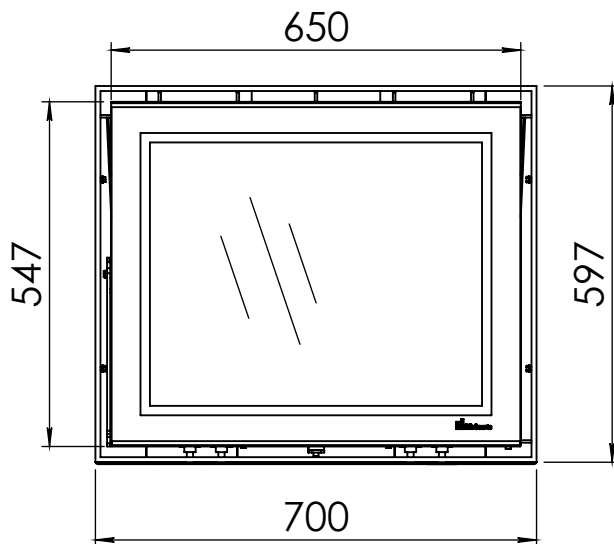

Kachel Type **Prostyle 700 EA + Inbouwkader 4S-8mm**

Eenheid Units mm

Datum Date 09-06-20

www.geurts.nl

Wijzigingen voorbehouden. Subject to changes.

Gebruik uitsluitend na schriftelijke toestemming Dik Geurts Haardkachels. Usage only after written consent of Dik Geurts Haardkachels.

Kachel
Type **Instyle/Prostyle 700, EA position**

Eenheid
Units mm

Datum
Date 26-10-20

www.geurts.nl

Wijzigingen voorbehouden.
Subject to changes.

Gebruik uitsluitend na schriftelijke toestemming Dik Geurts Haardkachels.
Usage only after written consent of Dik Geurts Haardkachels.