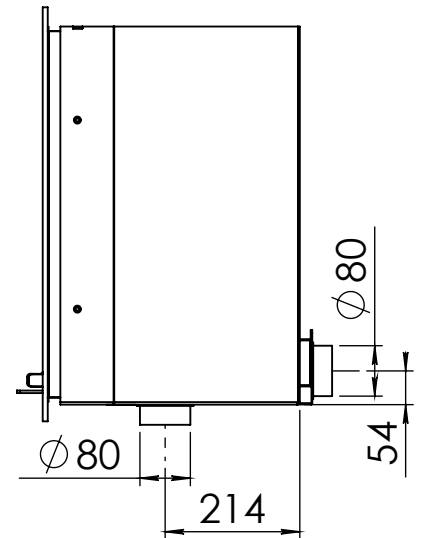

Kachel Type **Prostyle 700 EA + Inbouwkader 4S-8mm**

Eenheid Units mm

Datum Date 09-06-20

www.geurts.nl

Wijzigingen voorbehouden. Subject to changes.

Gebruik uitsluitend na schriftelijke toestemming Dik Geurts Haardkachels. Usage only after written consent of Dik Geurts Haardkachels.

Kachel
Type **Instyle/Prostyle 700, EA position**

Eenheid
Units mm

Datum
Date 26-10-20

www.geurts.nl

Wijzigingen voorbehouden.
Subject to changes.

Gebruik uitsluitend na schriftelijke toestemming Dik Geurts Haardkachels.
Usage only after written consent of Dik Geurts Haardkachels.