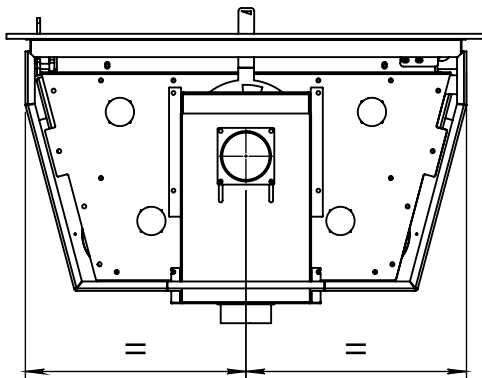

Kachel Type **Prostyle 700 EA + Inbouwkader 4S-8mm**

Eenheid Units mm

Datum Date 09-06-20

www.geurts.nl

Wijzigingen voorbehouden. Subject to changes.

Gebruik uitsluitend na schriftelijke toestemming Dik Geurts Haardkachels. Usage only after written consent of Dik Geurts Haardkachels.

Kachel
Type **Instyle/Prostyle 700, EA position**

Eenheid
Units mm

Datum
Date 26-10-20

www.geurts.nl

Wijzigingen voorbehouden.
Subject to changes.

Gebruik uitsluitend na schriftelijke toestemming Dik Geurts Haardkachels.
Usage only after written consent of Dik Geurts Haardkachels.