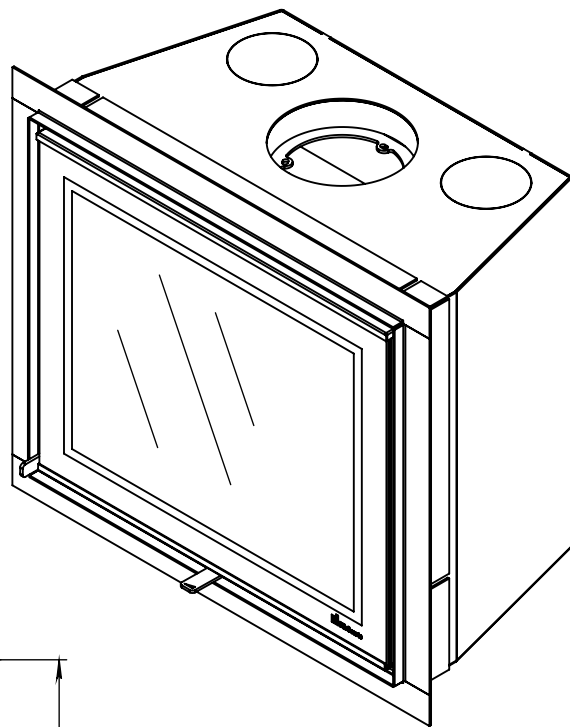

Kachel
Type

Prostyle 700 EA + Slim line

Eenheid
Units mm

Datum
Date 21-10-13

www.geurts.nl

Wijzigingen voorbehouden.
Subject to changes.

Gebruik uitsluitend na schriftelijke toestemming Dik Geurts Haardkachels.
Usage only after written consent of Dik Geurts Haardkachels.