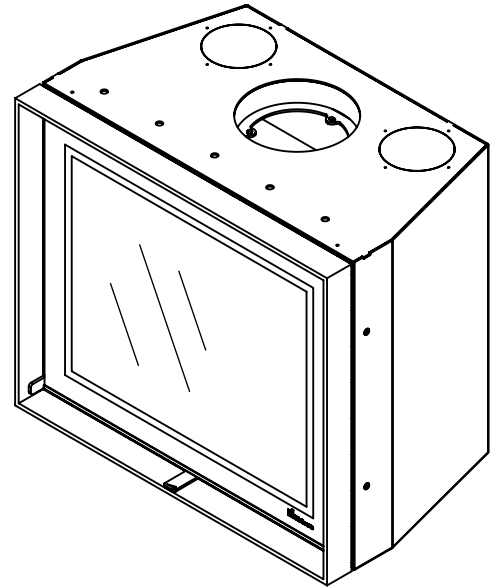

Kachel Type **Prostyle 700 EA + Inbouwkader 4S-8mm**

Eenheid Units mm

Datum Date 09-06-20

www.geurts.nl

Wijzigingen voorbehouden. Subject to changes.

Gebruik uitsluitend na schriftelijke toestemming Dik Geurts Haardkachels. Usage only after written consent of Dik Geurts Haardkachels.