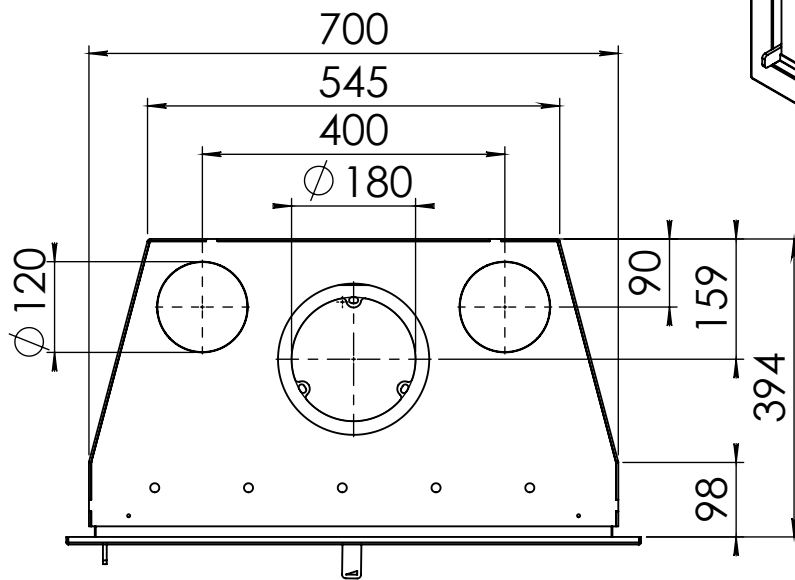

Kachel Type **Prostyle 700 EA + Classic line 4S**

Eenheid Units mm

Datum Date 12-12-13

www.geurts.nl

Wijzigingen voorbehouden.
Subject to changes.

Gebruik uitsluitend na schriftelijke toestemming Dik Geurts Haardkachels.
Usage only after written consent of Dik Geurts Haardkachels.

Kachel
Type

Prostyle 700 EA + Modern line

Einheid
Units mm

Datum
Date 21-10-13

www.geurts.nl

Wijzigingen voorbehouden.
Subject to changes.

Gebruik uitsluitend na schriftelijke toestemming Dik Geurts Haardkachels.
Usage only after written consent of Dik Geurts Haardkachels.

Kachel
Type

Prostyle 700 EA + Slim line

Eenheid
Units mm

Datum
Date 21-10-13

www.geurts.nl

Wijzigingen voorbehouden.
Subject to changes.

Gebruik uitsluitend na schriftelijke toestemming Dik Geurts Haardkachels.
Usage only after written consent of Dik Geurts Haardkachels.

Kachel
Type **Instyle/Prostyle 700, EA position**

Eenheid
Units mm

Datum
Date 26-10-20

www.geurts.nl

Wijzigingen voorbehouden.
Subject to changes.

Gebruik uitsluitend na schriftelijke toestemming Dik Geurts Haardkachels.
Usage only after written consent of Dik Geurts Haardkachels.