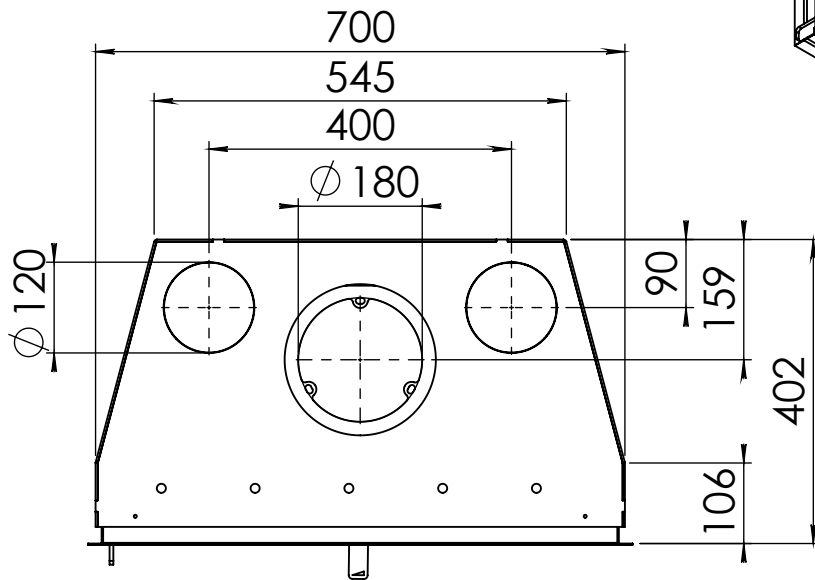

Kachel
Type

Prostyle 700 EA + Modern line

Einheid
Units mm

Datum
Date 21-10-13

www.geurts.nl

Wijzigingen voorbehouden.
Subject to changes.

Gebruik uitsluitend na schriftelijke toestemming Dik Geurts Haardkachels.
Usage only after written consent of Dik Geurts Haardkachels.

Kachel
Type

Prostyle 700 EA + Slim line

Eenheid
Units mm

Datum
Date 21-10-13

www.geurts.nl

Wijzigingen voorbehouden.
Subject to changes.

Gebruik uitsluitend na schriftelijke toestemming Dik Geurts Haardkachels.
Usage only after written consent of Dik Geurts Haardkachels.

Kachel Type **Prostyle 700 EA + Inbouwkader 4S-8mm**

Eenheid Units mm

Datum Date 09-06-20

www.geurts.nl

Wijzigingen voorbehouden. Subject to changes.

Gebruik uitsluitend na schriftelijke toestemming Dik Geurts Haardkachels. Usage only after written consent of Dik Geurts Haardkachels.

Kachel
Type **Instyle/Prostyle 700, EA position**

Eenheid
Units mm

Datum
Date 26-10-20

www.geurts.nl

Wijzigingen voorbehouden.
Subject to changes.

Gebruik uitsluitend na schriftelijke toestemming Dik Geurts Haardkachels.
Usage only after written consent of Dik Geurts Haardkachels.