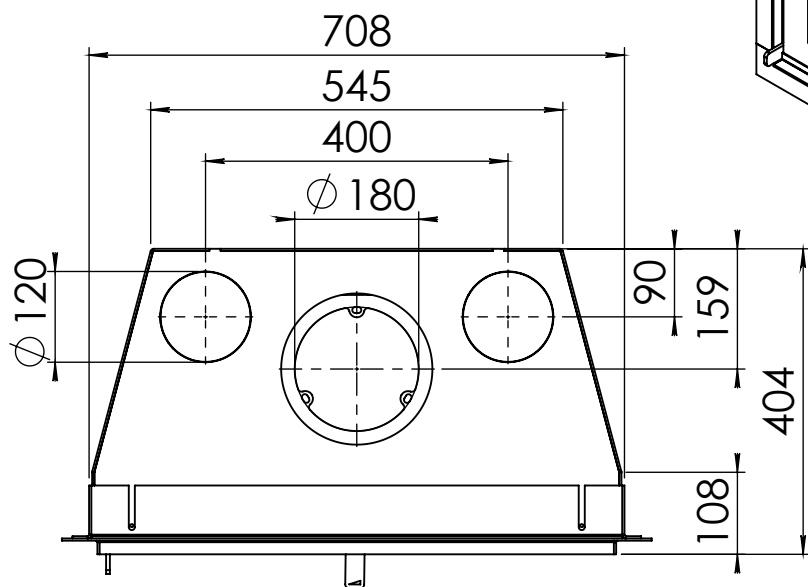

Kachel
Type

Prostyle 700 EA + Slim line

Eenheid
Units mm

Datum
Date 21-10-13

www.geurts.nl

Wijzigingen voorbehouden.
Subject to changes.

Gebruik uitsluitend na schriftelijke toestemming Dik Geurts Haardkachels.
Usage only after written consent of Dik Geurts Haardkachels.

Kachel Type **Prostyle 700 EA + Inbouwkader 4S-8mm**

Eenheid Units mm

Datum Date 09-06-20

www.geurts.nl

Wijzigingen voorbehouden. Subject to changes.

Gebruik uitsluitend na schriftelijke toestemming Dik Geurts Haardkachels. Usage only after written consent of Dik Geurts Haardkachels.

Kachel
Type **Instyle/Prostyle 700, EA position**

Eenheid
Units mm

Datum
Date 26-10-20

www.geurts.nl

Wijzigingen voorbehouden.
Subject to changes.

Gebruik uitsluitend na schriftelijke toestemming Dik Geurts Haardkachels.
Usage only after written consent of Dik Geurts Haardkachels.