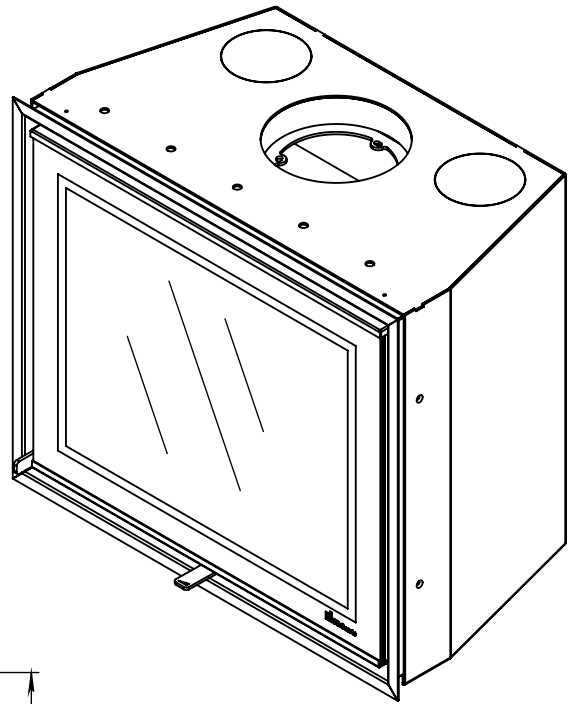

Kachel
Type

Prostyle 700 EA + Slim line

Eenheid
Units mm

Datum
Date 21-10-13

www.geurts.nl

Wijzigingen voorbehouden.
Subject to changes.

Gebruik uitsluitend na schriftelijke toestemming Dik Geurts Haardkachels.
Usage only after written consent of Dik Geurts Haardkachels.