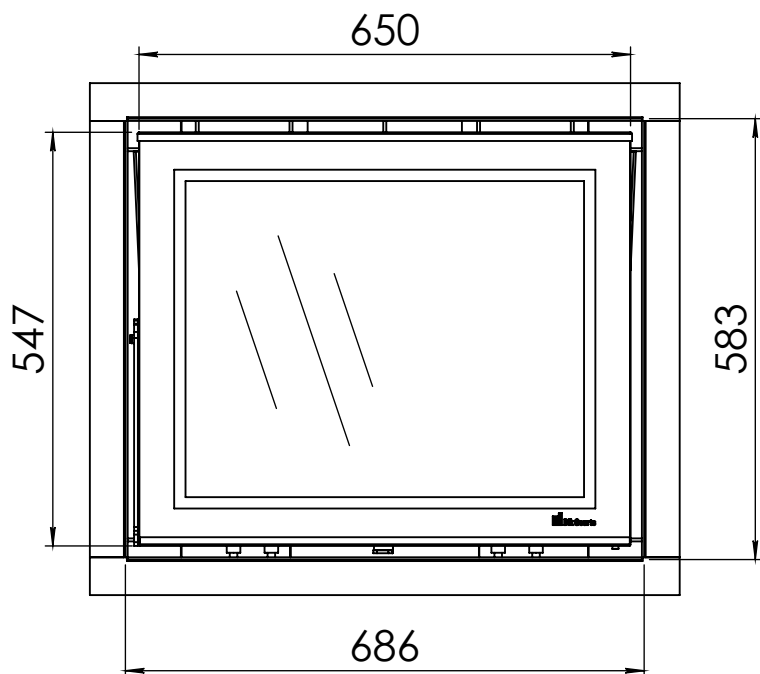

Kachel
Type

Prostyle 700 EA + Built in frame

Eenheid
Units mm

Datum
Date 21-10-13

www.geurts.nl

Wijzigingen voorbehouden.
Subject to changes.

Gebruik uitsluitend na schriftelijke toestemming Dik Geurts Haardkachels.
Usage only after written consent of Dik Geurts Haardkachels.