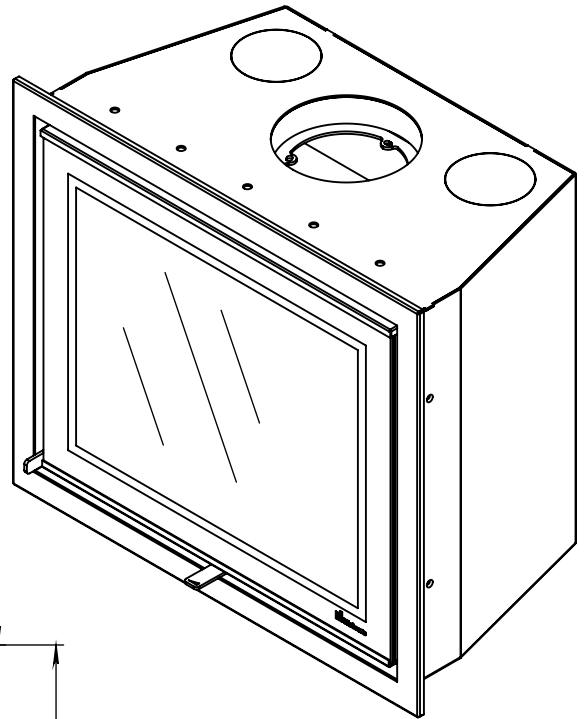

Kachel Type **Prostyle 700 EA + Classic line 4S**

Eenheid Units mm

Datum Date 12-12-13

www.geurts.nl

Wijzigingen voorbehouden.
Subject to changes.

Gebruik uitsluitend na schriftelijke toestemming Dik Geurts Haardkachels.
Usage only after written consent of Dik Geurts Haardkachels.