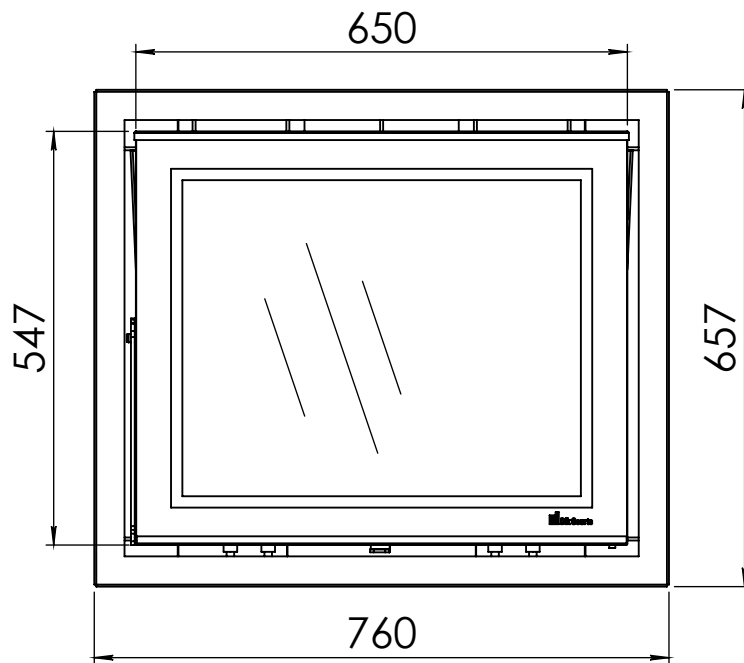

Kachel
Type

Prostyle 700 EA + Modern line

Einheid
Units mm

Datum
Date 21-10-13

www.geurts.nl

Wijzigingen voorbehouden.
Subject to changes.

Gebruik uitsluitend na schriftelijke toestemming Dik Geurts Haardkachels.
Usage only after written consent of Dik Geurts Haardkachels.

Kachel
Type

Prostyle 700 EA + Slim line

Eenheid
Units mm

Datum
Date 21-10-13

www.geurts.nl

Wijzigingen voorbehouden.
Subject to changes.

Gebruik uitsluitend na schriftelijke toestemming Dik Geurts Haardkachels.
Usage only after written consent of Dik Geurts Haardkachels.

Kachel
Type **Instyle/Prostyle 700, EA position**

Eenheid
Units mm

Datum
Date 26-10-20

www.geurts.nl

Wijzigingen voorbehouden.
Subject to changes.

Gebruik uitsluitend na schriftelijke toestemming Dik Geurts Haardkachels.
Usage only after written consent of Dik Geurts Haardkachels.