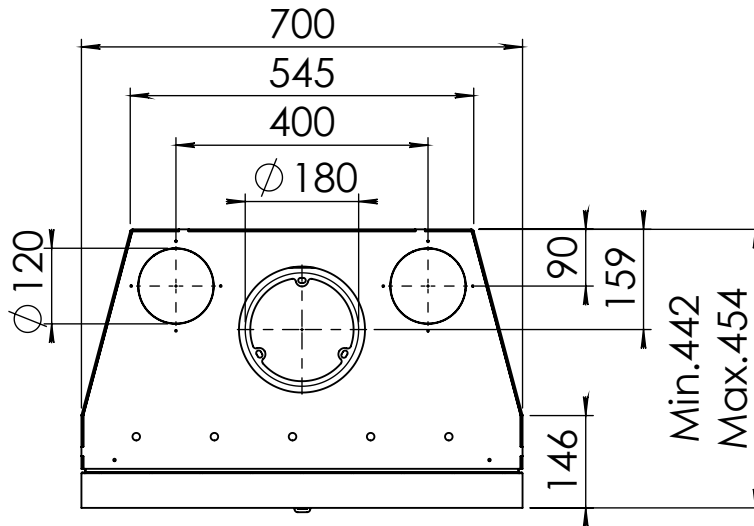

Kachel
Type

Prostyle 700 EA + Built in frame

Eenheid
Units mm

Datum
Date 21-10-13

www.geurts.nl

Wijzigingen voorbehouden.
Subject to changes.

Gebruik uitsluitend na schriftelijke toestemming Dik Geurts Haardkachels.
Usage only after written consent of Dik Geurts Haardkachels.

Kachel Type **Prostyle 700 EA + Inbouwkader 4S-8mm**

Eenheid Units mm

Datum Date 09-06-20

www.geurts.nl

Wijzigingen voorbehouden. Subject to changes.

Gebruik uitsluitend na schriftelijke toestemming Dik Geurts Haardkachels. Usage only after written consent of Dik Geurts Haardkachels.

Kachel
Type **Instyle/Prostyle 700, EA position**

Eenheid
Units mm

Datum
Date 26-10-20

www.geurts.nl

Wijzigingen voorbehouden.
Subject to changes.

Gebruik uitsluitend na schriftelijke toestemming Dik Geurts Haardkachels.
Usage only after written consent of Dik Geurts Haardkachels.