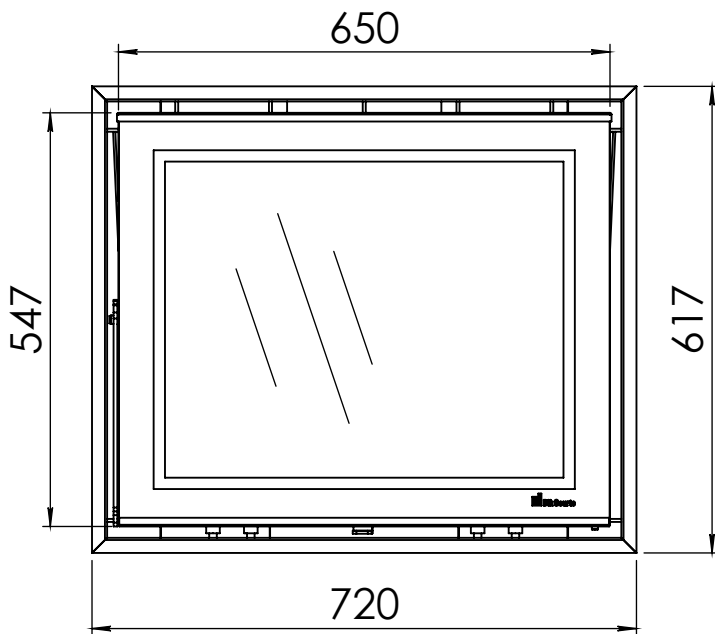

Kachel
Type

Prostyle 700 EA + Slim line

Eenheid
Units mm

Datum
Date 21-10-13

www.geurts.nl

Wijzigingen voorbehouden.
Subject to changes.

Gebruik uitsluitend na schriftelijke toestemming Dik Geurts Haardkachels.
Usage only after written consent of Dik Geurts Haardkachels.