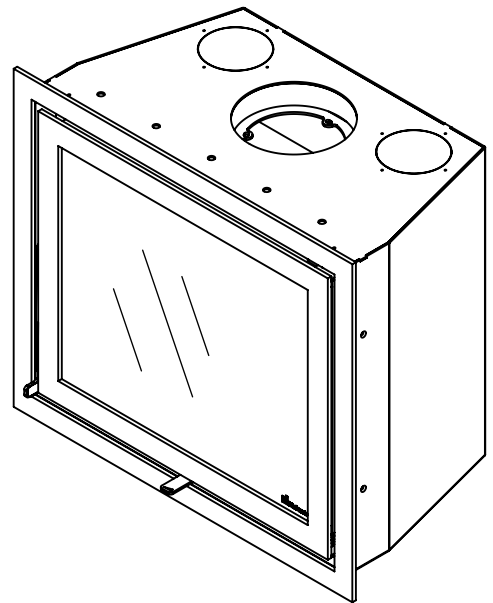

Kachel
Type **Instyle/Prostyle 700, EA position**

Eenheid
Units mm

Datum
Date 26-10-20

www.geurts.nl

Wijzigingen voorbehouden.
Subject to changes.

Gebruik uitsluitend na schriftelijke toestemming Dik Geurts Haardkachels.
Usage only after written consent of Dik Geurts Haardkachels.