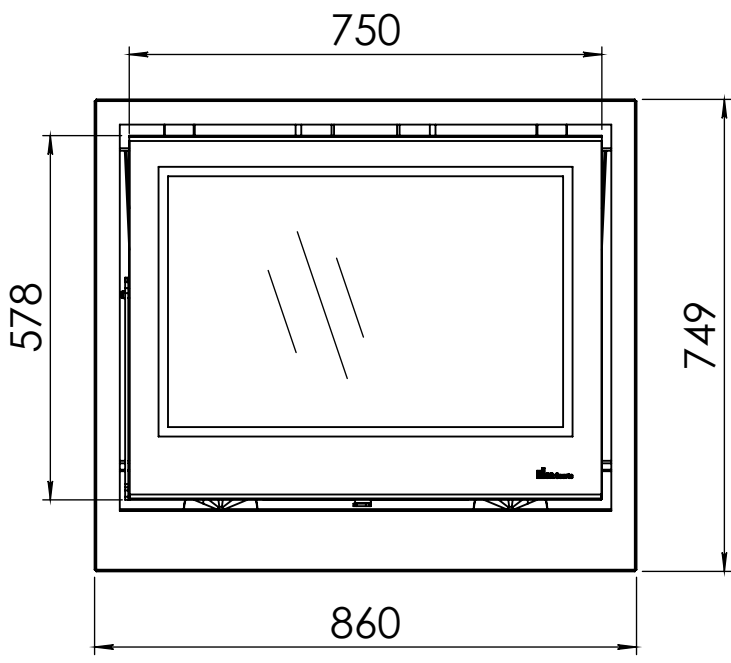

Kachel  
Type

Prostyle 800 V EA + Classic line

Eenheid  
Units mm

Datum  
Date 09-12-14

[www.geurts.nl](http://www.geurts.nl)

Wijzigingen voorbehouden.  
Subject to changes.

Gebruik uitsluitend na schriftelijke toestemming Dik Geurts Haardkachels.  
Usage only after written consent of Dik Geurts Haardkachels.

Kachel Type **Prostyle 800 V EA + Modern line**

Eenheid Units mm

Datum Date 06-11-14

[www.geurts.nl](http://www.geurts.nl)

Wijzigingen voorbehouden. Subject to changes.

Gebruik uitsluitend na schriftelijke toestemming Dik Geurts Haardkachels. Usage only after written consent of Dik Geurts Haardkachels.

Kachel  
Type **Instyle/Prostyle 800, EA position**

Eenheid  
Units mm

Datum  
Date 27-10-20

[www.geurts.nl](http://www.geurts.nl)

Wijzigingen voorbehouden.  
Subject to changes.

Gebruik uitsluitend na schriftelijke toestemming Dik Geurts Haardkachels.  
Usage only after written consent of Dik Geurts Haardkachels.