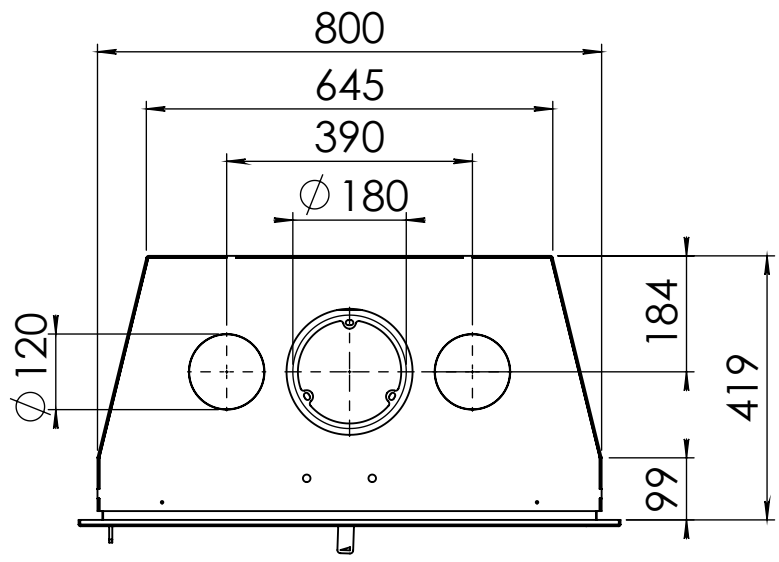

Kachel  
Type

Prostyle 800 V EA + Classic line

Eenheid  
Units mm

Datum  
Date 09-12-14

[www.geurts.nl](http://www.geurts.nl)

Wijzigingen voorbehouden.  
Subject to changes.

Gebruik uitsluitend na schriftelijke toestemming Dik Geurts Haardkachels.  
Usage only after written consent of Dik Geurts Haardkachels.

Kachel Type **Prostyle 800 V EA + Modern line**

Eenheid Units mm

Datum Date 06-11-14

[www.geurts.nl](http://www.geurts.nl)

Wijzigingen voorbehouden. Subject to changes.

Gebruik uitsluitend na schriftelijke toestemming Dik Geurts Haardkachels. Usage only after written consent of Dik Geurts Haardkachels.

Kachel  
Type **Instyle/Prostyle 800, EA position**

Eenheid  
Units mm

Datum  
Date 27-10-20

[www.geurts.nl](http://www.geurts.nl)

Wijzigingen voorbehouden.  
Subject to changes.

Gebruik uitsluitend na schriftelijke toestemming Dik Geurts Haardkachels.  
Usage only after written consent of Dik Geurts Haardkachels.