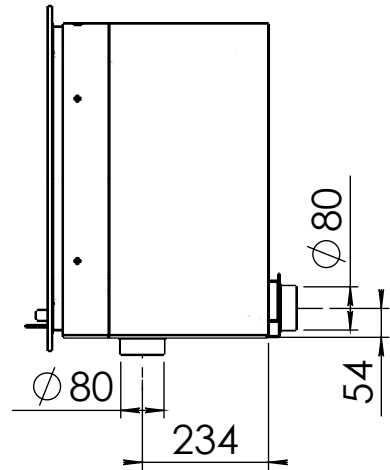

Kachel Type **Prostyle 800 V EA + Modern line**

Eenheid Units mm

Datum Date 06-11-14

[www.geurts.nl](http://www.geurts.nl)

Wijzigingen voorbehouden. Subject to changes.

Gebruik uitsluitend na schriftelijke toestemming Dik Geurts Haardkachels. Usage only after written consent of Dik Geurts Haardkachels.

Kachel  
Type **Instyle/Prostyle 800, EA position**

Eenheid  
Units mm

Datum  
Date 27-10-20

[www.geurts.nl](http://www.geurts.nl)

Wijzigingen voorbehouden.  
Subject to changes.

Gebruik uitsluitend na schriftelijke toestemming Dik Geurts Haardkachels.  
Usage only after written consent of Dik Geurts Haardkachels.