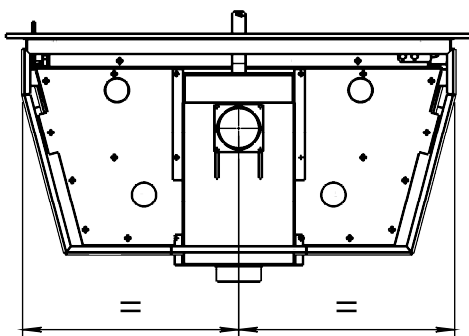

Kachel Type **Prostyle 800 V EA + Modern line**

Eenheid Units mm

Datum Date 06-11-14

[www.geurts.nl](http://www.geurts.nl)

Wijzigingen voorbehouden. Subject to changes.

Gebruik uitsluitend na schriftelijke toestemming Dik Geurts Haardkachels. Usage only after written consent of Dik Geurts Haardkachels.

Kachel  
Type **Instyle/Prostyle 800, EA position**

Eenheid  
Units mm

Datum  
Date 27-10-20

[www.geurts.nl](http://www.geurts.nl)

Wijzigingen voorbehouden.  
Subject to changes.

Gebruik uitsluitend na schriftelijke toestemming Dik Geurts Haardkachels.  
Usage only after written consent of Dik Geurts Haardkachels.