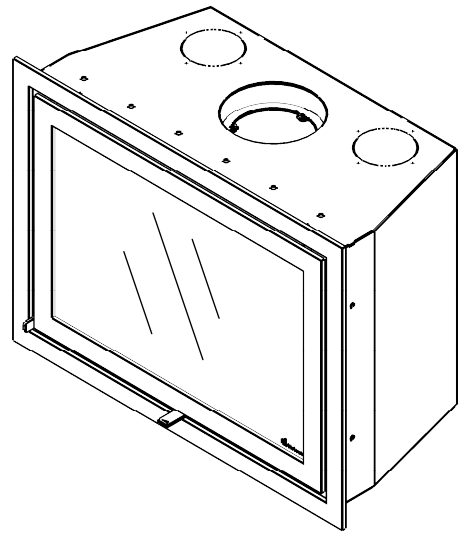

Kachel
Type **Instyle/Prostyle 800, EA position**

Eenheid
Units mm

Datum
Date 27-10-20

www.geurts.nl

Wijzigingen voorbehouden.
Subject to changes.

Gebruik uitsluitend na schriftelijke toestemming Dik Geurts Haardkachels.
Usage only after written consent of Dik Geurts Haardkachels.