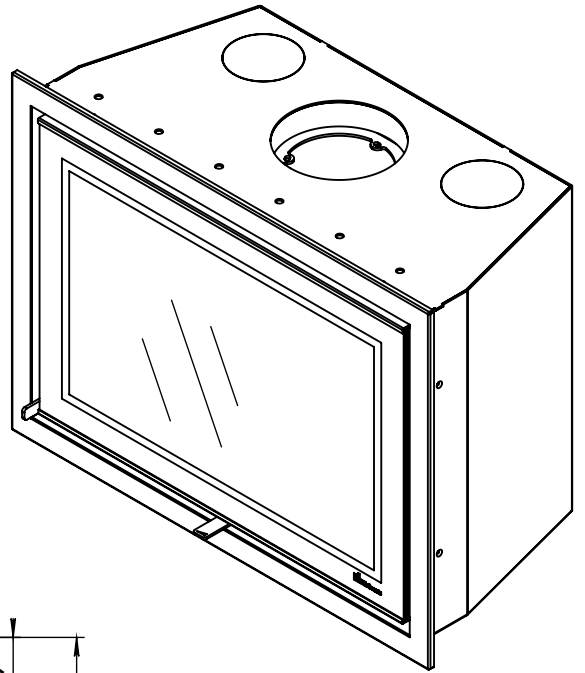

Kachel Type **Prostyle 800 EA + Modern line**

Eenheid Units mm

Datum Date 05-11-14

www.geurts.nl

Wijzigingen voorbehouden.
Subject to changes.

Gebruik uitsluitend na schriftelijke toestemming Dik Geurts Haardkachels.
Usage only after written consent of Dik Geurts Haardkachels.