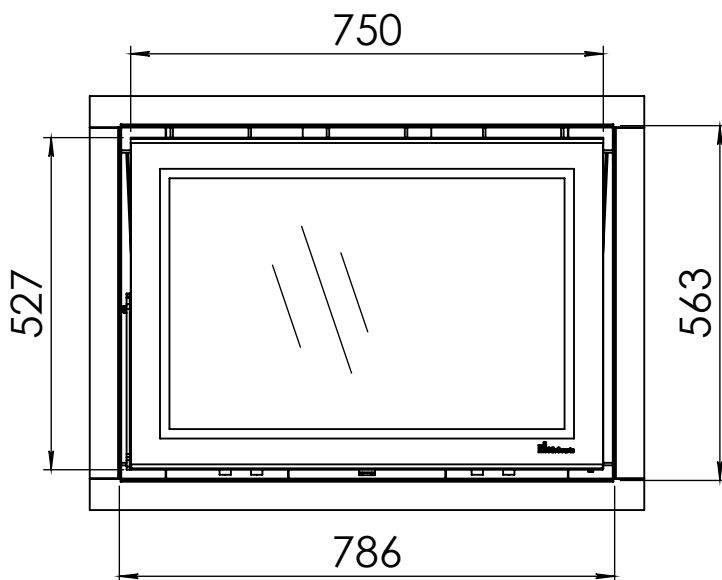

Kachel
Type

Prostyle 800 EA + Slim line

Eenheid
Units mm

Datum
Date 03-12-14

www.geurts.nl

Wijzigingen voorbehouden.
Subject to changes.

Gebruik uitsluitend na schriftelijke toestemming Dik Geurts Haardkachels.
Usage only after written consent of Dik Geurts Haardkachels.

Kachel
Type **Instyle/Prostyle 800, EA position**

Eenheid
Units mm

Datum
Date 27-10-20

www.geurts.nl

Wijzigingen voorbehouden.
Subject to changes.

Gebruik uitsluitend na schriftelijke toestemming Dik Geurts Haardkachels.
Usage only after written consent of Dik Geurts Haardkachels.