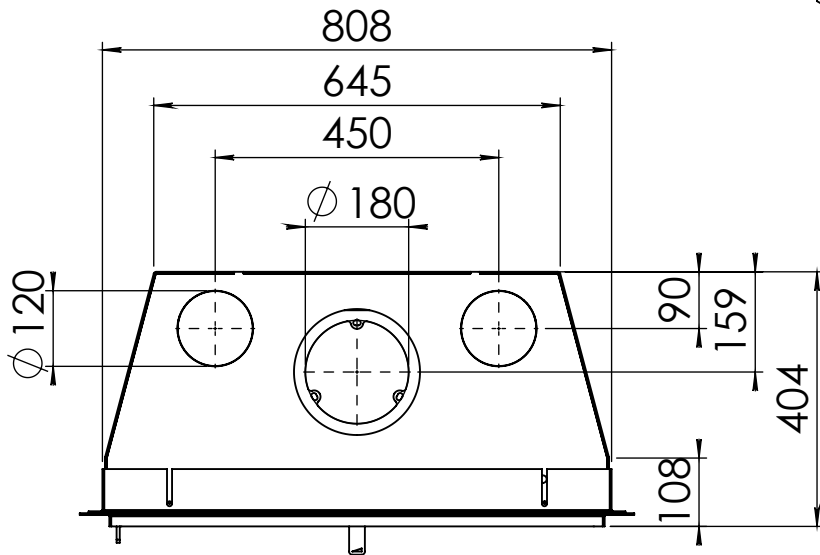

Kachel
Type

Prostyle 800 EA + Slim line

Eenheid
Units mm

Datum
Date 03-12-14

www.geurts.nl

Wijzigingen voorbehouden.
Subject to changes.

Gebruik uitsluitend na schriftelijke toestemming Dik Geurts Haardkachels.
Usage only after written consent of Dik Geurts Haardkachels.

Kachel
Type

Prostyle 800 EA + Built in frame

Eenheid
Units mm

Datum
Date 03-12-14

www.geurts.nl

Wijzigingen voorbehouden.
Subject to changes.

Gebruik uitsluitend na schriftelijke toestemming Dik Geurts Haardkachels.
Usage only after written consent of Dik Geurts Haardkachels.

Kachel
Type **Instyle/Prostyle 800, EA position**

Eenheid
Units mm

Datum
Date 27-10-20

www.geurts.nl

Wijzigingen voorbehouden.
Subject to changes.

Gebruik uitsluitend na schriftelijke toestemming Dik Geurts Haardkachels.
Usage only after written consent of Dik Geurts Haardkachels.