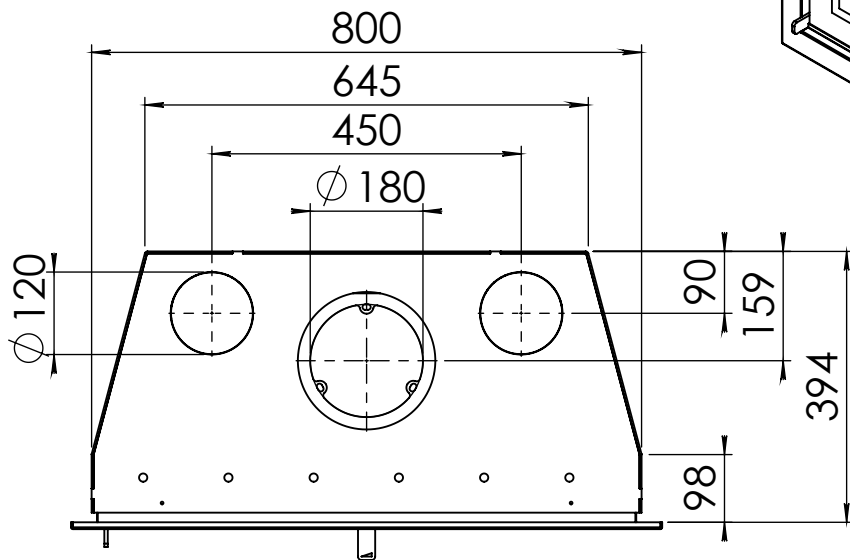

Kachel
Type **Prostyle 800 EA + Classic line**

Eenheid
Units mm

Datum
Date 05-12-14

www.geurts.nl

Wijzigingen voorbehouden.
Subject to changes.

Gebruik uitsluitend na schriftelijke toestemming Dik Geurts Haardkachels.
Usage only after written consent of Dik Geurts Haardkachels.

Kachel Type **Prostyle 800 EA + Modern line**

Eenheid Units mm

Datum Date 05-11-14

www.geurts.nl

Wijzigingen voorbehouden.
Subject to changes.

Gebruik uitsluitend na schriftelijke toestemming Dik Geurts Haardkachels.
Usage only after written consent of Dik Geurts Haardkachels.

Kachel
Type

Prostyle 800 EA + Slim line

Eenheid
Units mm

Datum
Date 03-12-14

www.geurts.nl

Wijzigingen voorbehouden.
Subject to changes.

Gebruik uitsluitend na schriftelijke toestemming Dik Geurts Haardkachels.
Usage only after written consent of Dik Geurts Haardkachels.

Kachel
Type **Instyle/Prostyle 800, EA position**

Eenheid
Units mm

Datum
Date 27-10-20

www.geurts.nl

Wijzigingen voorbehouden.
Subject to changes.

Gebruik uitsluitend na schriftelijke toestemming Dik Geurts Haardkachels.
Usage only after written consent of Dik Geurts Haardkachels.