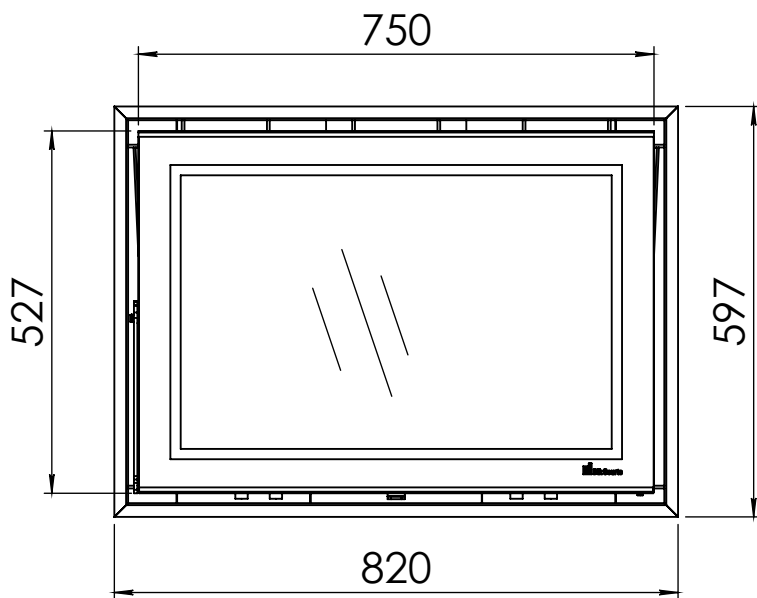

Kachel
Type

Prostyle 800 EA + Slim line

Eenheid
Units mm

Datum
Date 03-12-14

www.geurts.nl

Wijzigingen voorbehouden.
Subject to changes.

Gebruik uitsluitend na schriftelijke toestemming Dik Geurts Haardkachels.
Usage only after written consent of Dik Geurts Haardkachels.

Kachel
Type **Instyle/Prostyle 800, EA position**

Eenheid
Units mm

Datum
Date 27-10-20

www.geurts.nl

Wijzigingen voorbehouden.
Subject to changes.

Gebruik uitsluitend na schriftelijke toestemming Dik Geurts Haardkachels.
Usage only after written consent of Dik Geurts Haardkachels.