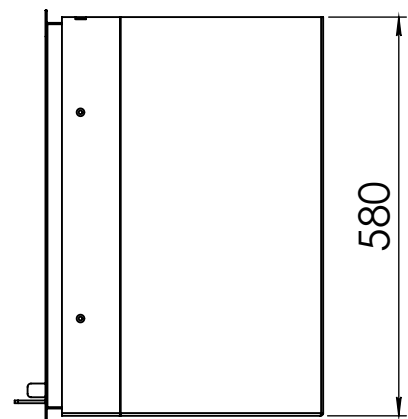

Kachel Type **Prostyle 800 EA + Modern line**

Eenheid Units mm

Datum Date 05-11-14

www.geurts.nl

Wijzigingen voorbehouden.
Subject to changes.

Gebruik uitsluitend na schriftelijke toestemming Dik Geurts Haardkachels.
Usage only after written consent of Dik Geurts Haardkachels.

Kachel
Type

Prostyle 800 EA + Slim line

Eenheid
Units mm

Datum
Date 03-12-14

www.geurts.nl

Wijzigingen voorbehouden.
Subject to changes.

Gebruik uitsluitend na schriftelijke toestemming Dik Geurts Haardkachels.
Usage only after written consent of Dik Geurts Haardkachels.

Kachel
Type

Prostyle 800 EA + Built in frame

Eenheid
Units mm

Datum
Date 03-12-14

www.geurts.nl

Wijzigingen voorbehouden.
Subject to changes.

Gebruik uitsluitend na schriftelijke toestemming Dik Geurts Haardkachels.
Usage only after written consent of Dik Geurts Haardkachels.

Kachel
Type **Instyle/Prostyle 800, EA position**

Eenheid
Units mm

Datum
Date 27-10-20

www.geurts.nl

Wijzigingen voorbehouden.
Subject to changes.

Gebruik uitsluitend na schriftelijke toestemming Dik Geurts Haardkachels.
Usage only after written consent of Dik Geurts Haardkachels.