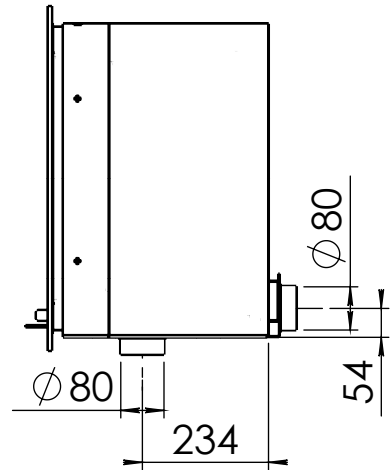

Kachel
Type

Prostyle 800 EA + Built in frame

Eenheid
Units mm

Datum
Date 03-12-14

www.geurts.nl

Wijzigingen voorbehouden.
Subject to changes.

Gebruik uitsluitend na schriftelijke toestemming Dik Geurts Haardkachels.
Usage only after written consent of Dik Geurts Haardkachels.

Kachel
Type **Instyle/Prostyle 800, EA position**

Eenheid
Units mm

Datum
Date 27-10-20

www.geurts.nl

Wijzigingen voorbehouden.
Subject to changes.

Gebruik uitsluitend na schriftelijke toestemming Dik Geurts Haardkachels.
Usage only after written consent of Dik Geurts Haardkachels.