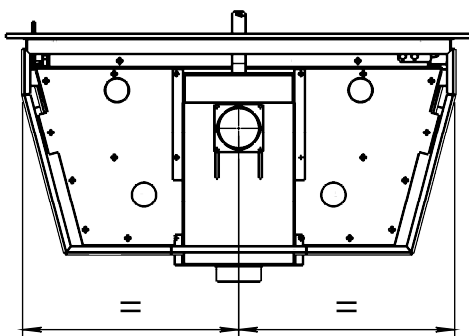

Kachel
Type

Prostyle 800 EA + Built in frame

Eenheid
Units mm

Datum
Date 03-12-14

www.geurts.nl

Wijzigingen voorbehouden.
Subject to changes.

Gebruik uitsluitend na schriftelijke toestemming Dik Geurts Haardkachels.
Usage only after written consent of Dik Geurts Haardkachels.

Kachel
Type **Instyle/Prostyle 800, EA position**

Eenheid
Units mm

Datum
Date 27-10-20

www.geurts.nl

Wijzigingen voorbehouden.
Subject to changes.

Gebruik uitsluitend na schriftelijke toestemming Dik Geurts Haardkachels.
Usage only after written consent of Dik Geurts Haardkachels.