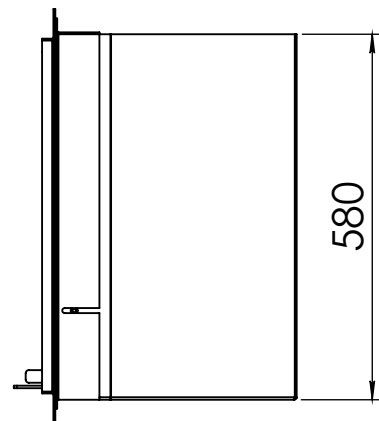

Kachel
Type

Prostyle 800 EA + Slim line

Eenheid
Units mm

Datum
Date 03-12-14

www.geurts.nl

Wijzigingen voorbehouden.
Subject to changes.

Gebruik uitsluitend na schriftelijke toestemming Dik Geurts Haardkachels.
Usage only after written consent of Dik Geurts Haardkachels.

Kachel
Type

Prostyle 800 EA + Built in frame

Eenheid
Units mm

Datum
Date 03-12-14

www.geurts.nl

Wijzigingen voorbehouden.
Subject to changes.

Gebruik uitsluitend na schriftelijke toestemming Dik Geurts Haardkachels.
Usage only after written consent of Dik Geurts Haardkachels.

Kachel
Type **Instyle/Prostyle 800, EA position**

Eenheid
Units mm

Datum
Date 27-10-20

www.geurts.nl

Wijzigingen voorbehouden.
Subject to changes.

Gebruik uitsluitend na schriftelijke toestemming Dik Geurts Haardkachels.
Usage only after written consent of Dik Geurts Haardkachels.