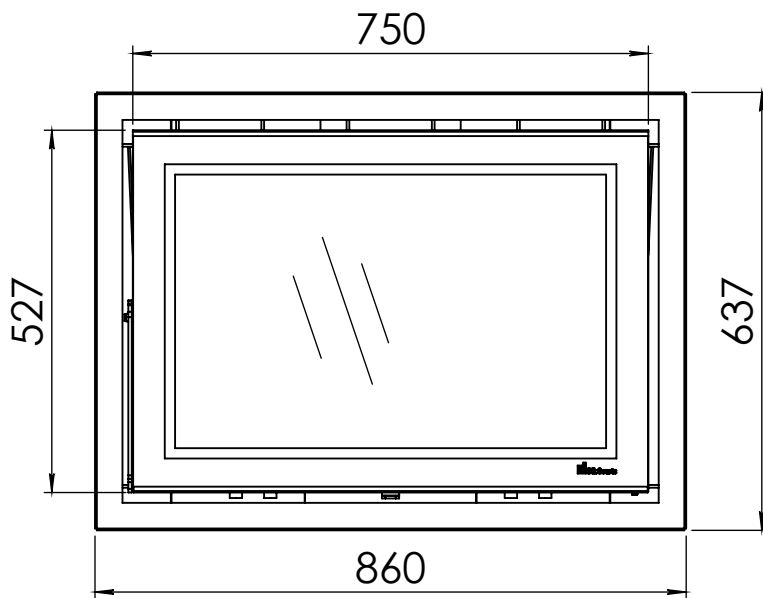

Kachel
Type **Prostyle 800 EA + Classic line**

Eenheid
Units mm

Datum
Date 05-12-14

www.geurts.nl

Wijzigingen voorbehouden.
Subject to changes.

Gebruik uitsluitend na schriftelijke toestemming Dik Geurts Haardkachels.
Usage only after written consent of Dik Geurts Haardkachels.

Kachel Type **Prostyle 800 EA + Modern line**

Eenheid Units mm

Datum Date 05-11-14

www.geurts.nl

Wijzigingen voorbehouden.
Subject to changes.

Gebruik uitsluitend na schriftelijke toestemming Dik Geurts Haardkachels.
Usage only after written consent of Dik Geurts Haardkachels.

Kachel
Type

Prostyle 800 EA + Slim line

Eenheid
Units mm

Datum
Date 03-12-14

www.geurts.nl

Wijzigingen voorbehouden.
Subject to changes.

Gebruik uitsluitend na schriftelijke toestemming Dik Geurts Haardkachels.
Usage only after written consent of Dik Geurts Haardkachels.

Kachel
Type **Instyle/Prostyle 800, EA position**

Eenheid
Units mm

Datum
Date 27-10-20

www.geurts.nl

Wijzigingen voorbehouden.
Subject to changes.

Gebruik uitsluitend na schriftelijke toestemming Dik Geurts Haardkachels.
Usage only after written consent of Dik Geurts Haardkachels.