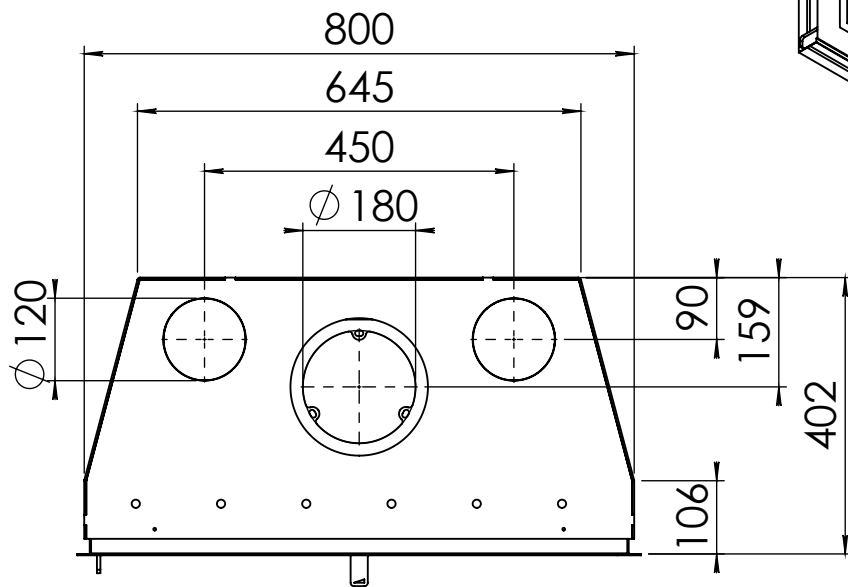

Kachel Type **Prostyle 800 EA + Modern line**

Eenheid Units mm

Datum Date 05-11-14

www.geurts.nl

Wijzigingen voorbehouden.
Subject to changes.

Gebruik uitsluitend na schriftelijke toestemming Dik Geurts Haardkachels.
Usage only after written consent of Dik Geurts Haardkachels.

Kachel
Type

Prostyle 800 EA + Slim line

Eenheid
Units mm

Datum
Date 03-12-14

www.geurts.nl

Wijzigingen voorbehouden.
Subject to changes.

Gebruik uitsluitend na schriftelijke toestemming Dik Geurts Haardkachels.
Usage only after written consent of Dik Geurts Haardkachels.

Kachel
Type

Prostyle 800 EA + Built in frame

Eenheid
Units mm

Datum
Date 03-12-14

www.geurts.nl

Wijzigingen voorbehouden.
Subject to changes.

Gebruik uitsluitend na schriftelijke toestemming Dik Geurts Haardkachels.
Usage only after written consent of Dik Geurts Haardkachels.

Kachel
Type **Instyle/Prostyle 800, EA position**

Eenheid
Units mm

Datum
Date 27-10-20

www.geurts.nl

Wijzigingen voorbehouden.
Subject to changes.

Gebruik uitsluitend na schriftelijke toestemming Dik Geurts Haardkachels.
Usage only after written consent of Dik Geurts Haardkachels.