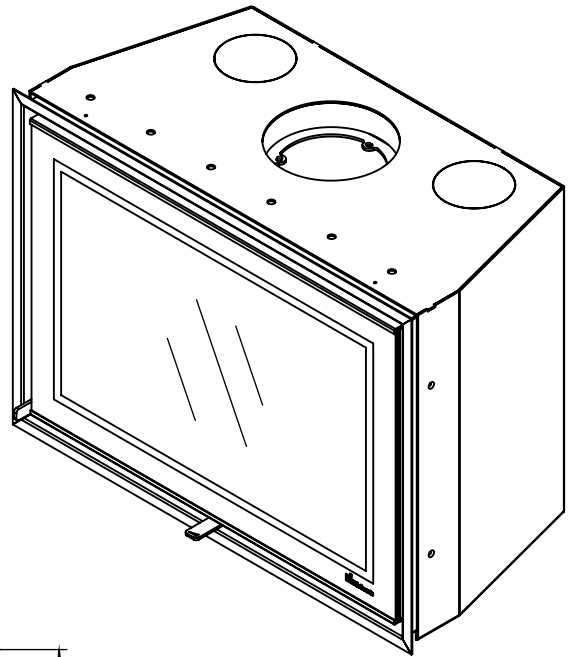

Kachel
Type

Prostyle 800 EA + Slim line

Eenheid
Units mm

Datum
Date 03-12-14

www.geurts.nl

Wijzigingen voorbehouden.
Subject to changes.

Gebruik uitsluitend na schriftelijke toestemming Dik Geurts Haardkachels.
Usage only after written consent of Dik Geurts Haardkachels.