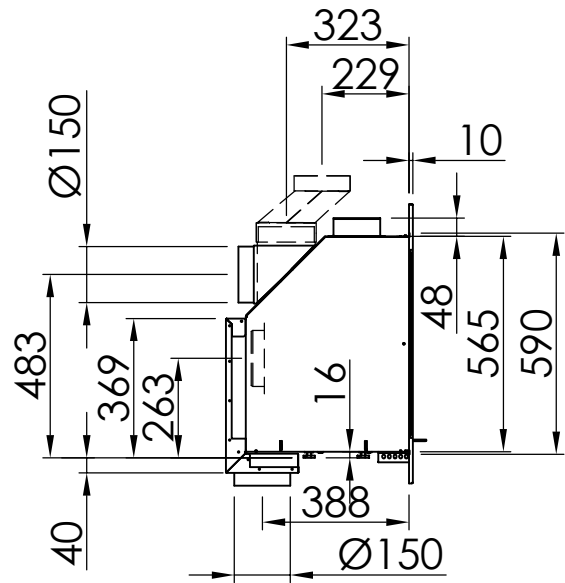

Linear Kaminkassette M 700, 100mm

LINEAR 4S

2014/02/01