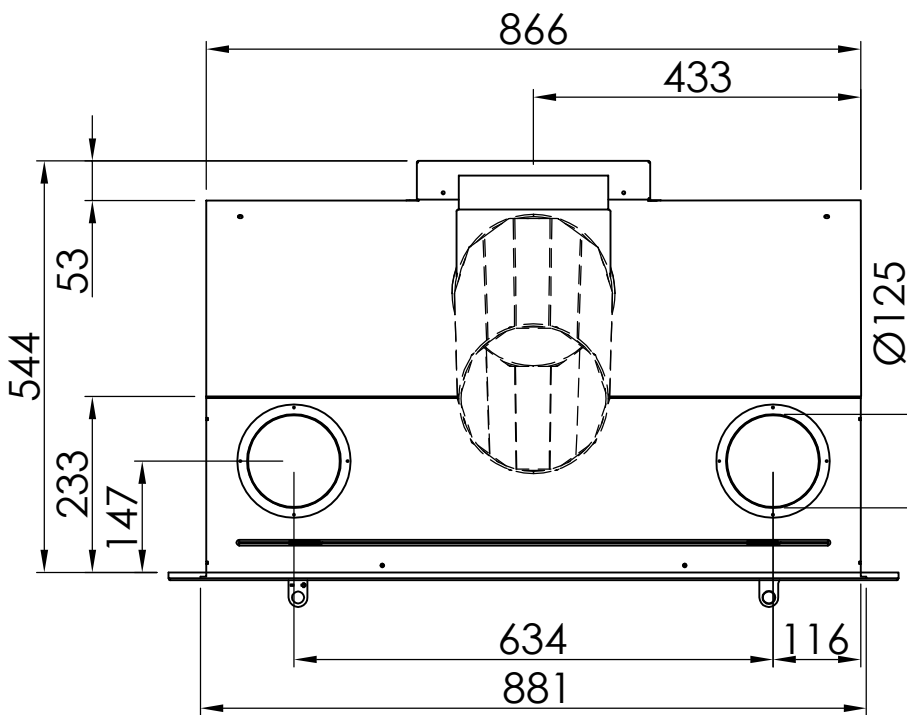

Linear Kaminkassette XL 900, 60mm

LINEAR 4S

2014/02/01

~1:20

~1:10

*optional
*optional
*optional
*optional
*optional
*optional