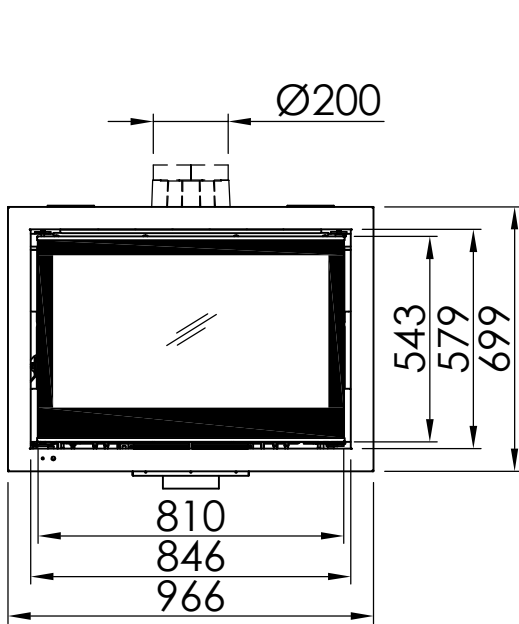

Linear Kaminkassette XL 900, 60mm

LINEAR 4S

2014/02/01