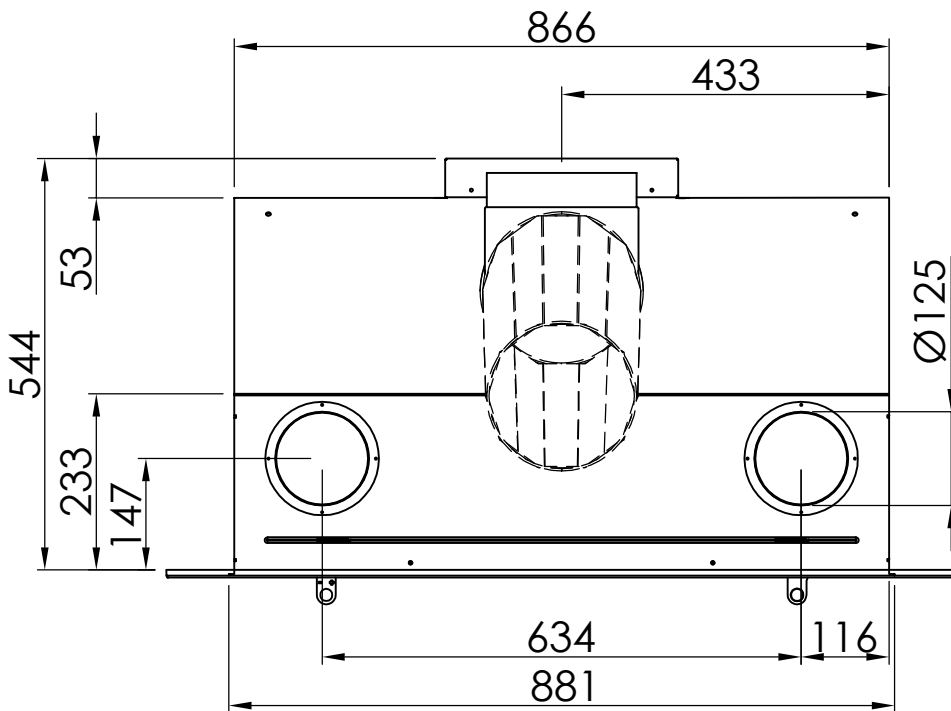

Linear Kaminkassette XL 900, 100mm

LINEAR 4S

2014/02/01

~1:20

~1:10

*optional
*optional
*optional
*optional
*optional
*optional
*optional