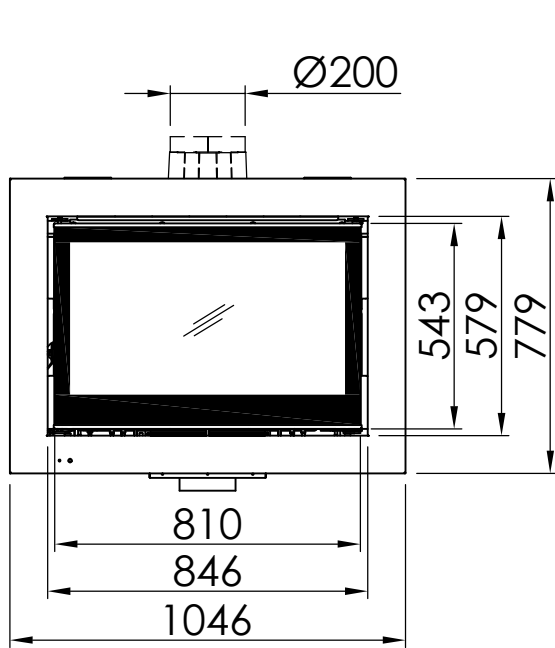

Linear Kaminkassette XL 900, 100mm

LINEAR 4S

2014/02/01