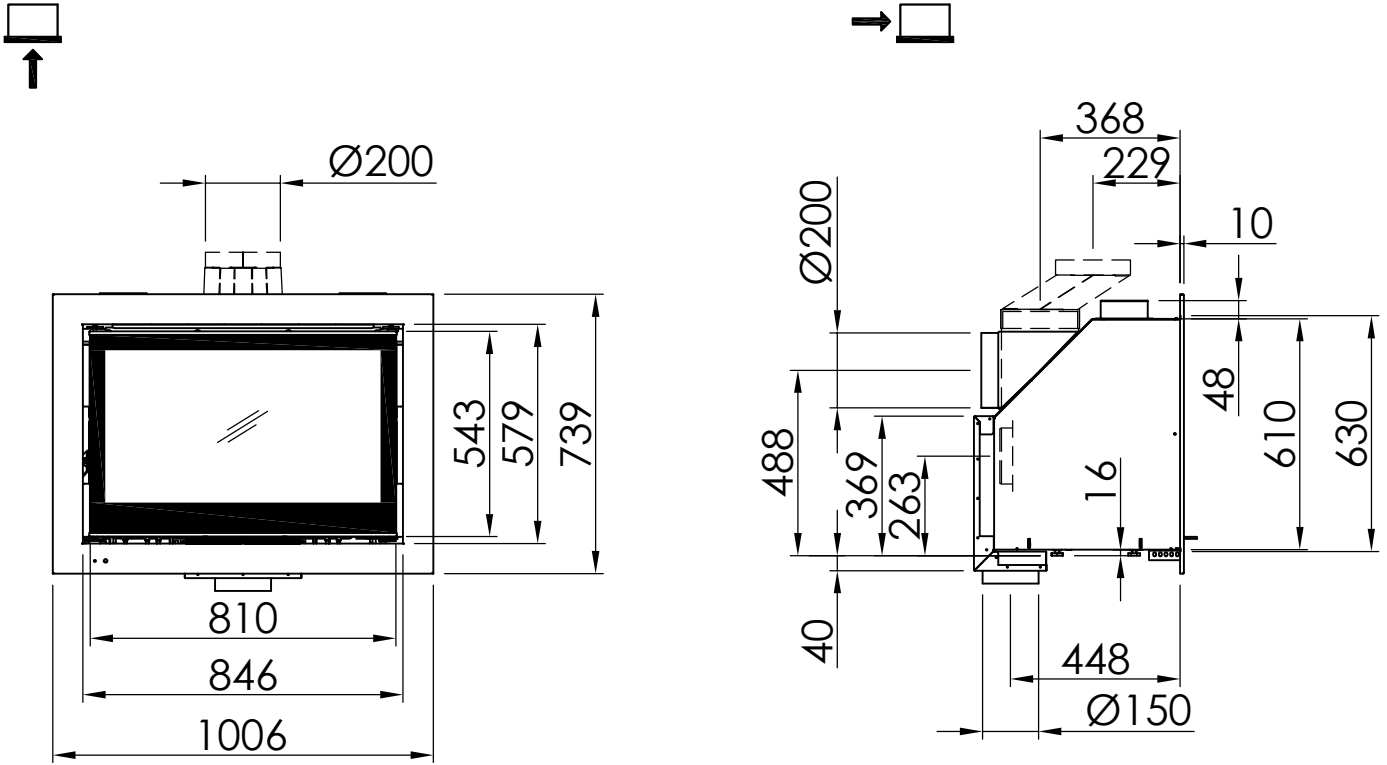

Linear Kaminkassette XL 900, 80mm

LINEAR 4S

2014/02/01