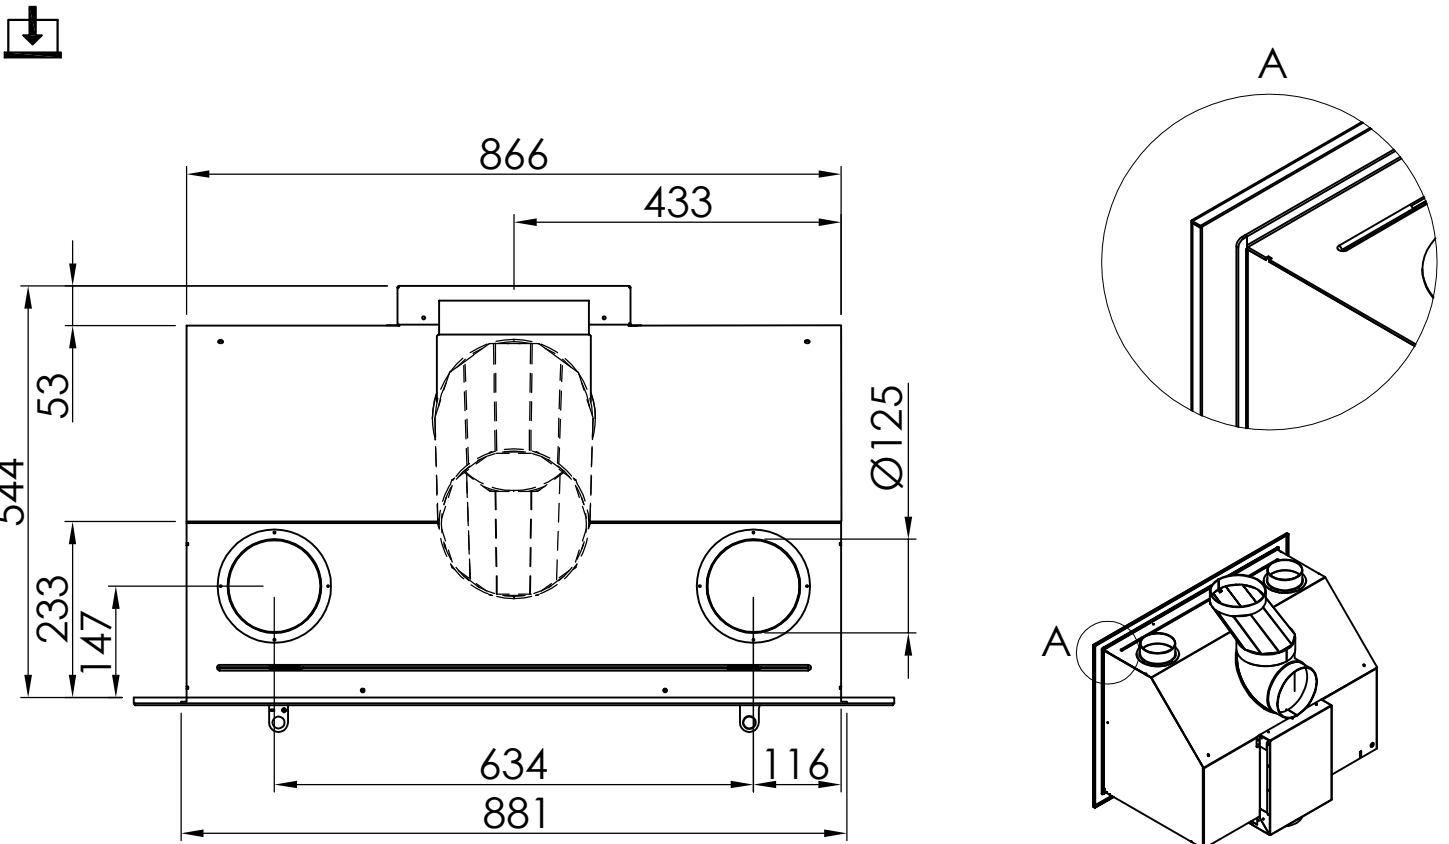

Linear Kaminkassette XL 900, 80mm

LINEAR 4S

2014/02/01

~1:20

~1:10

*optional
*optional
*optional
*optional
*optional
*optional