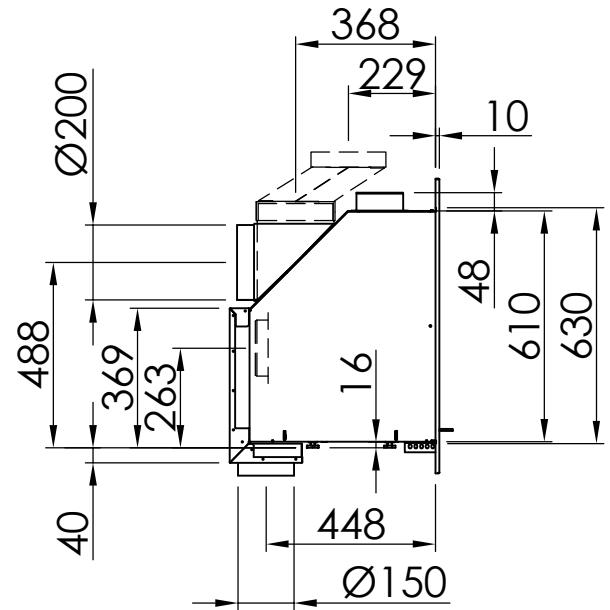

Linear Kaminkassette XL 900, 100mm

LINEAR 4S

2014/02/01