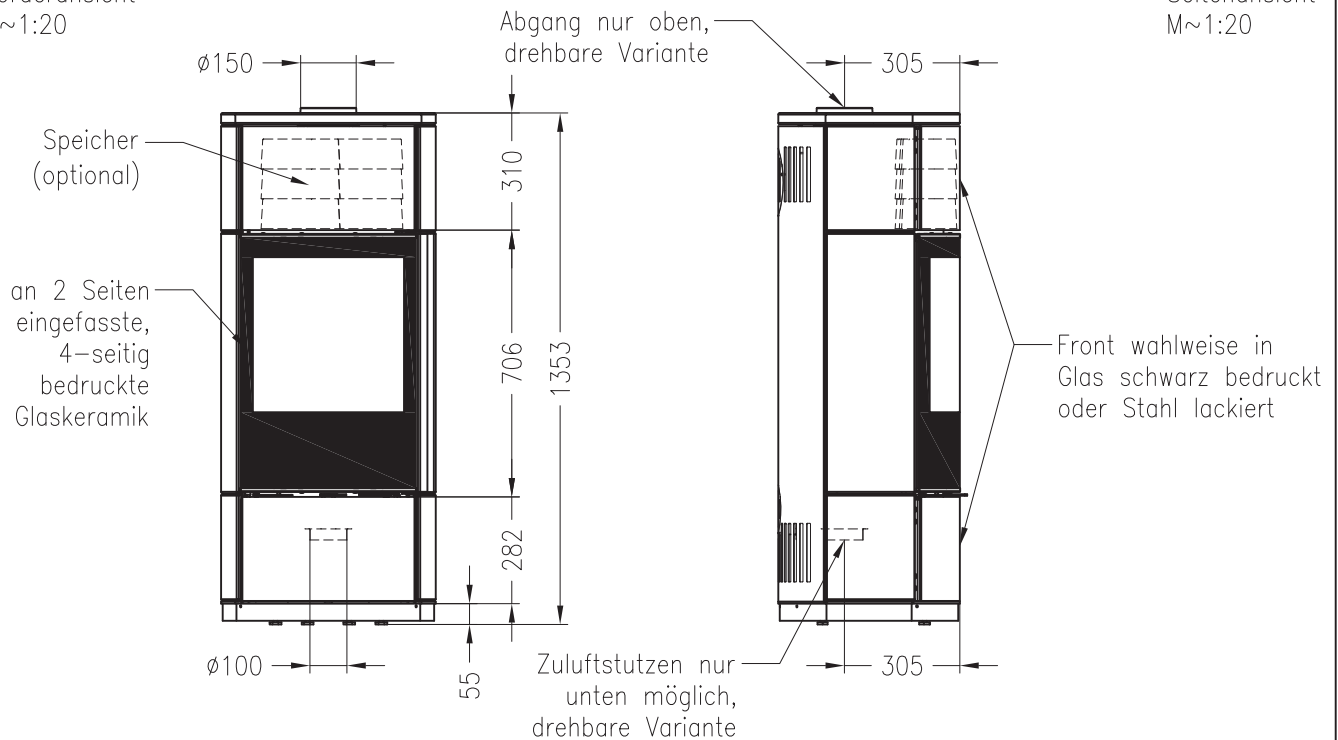

Kaminofen Senso L 2015

drehbar, Natursteinverkleidung

Selection

Stand: 02/2015

Vorderansicht
M~1:20

Seitenansicht
M~1:20

Draufsicht
M~1:10

Alle Abbildungen und Zeichnungen sind urheberrechtlich geschützt.
Verwertung oder Veröffentlichung, auch einzelner Details, nur mit unserer Genehmigung.
Technische Änderungen und Irrtümer vorbehalten.