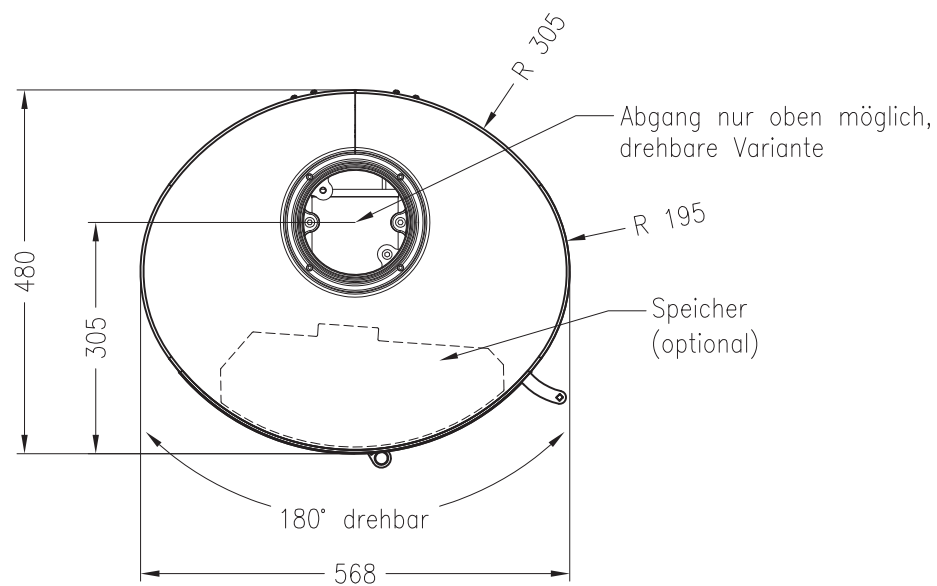

Kaminofen Senso L 2015

drehbar, Natursteinverkleidung

Selection

Stand: 02/2015

Vorderansicht
M~1:20

Seitenansicht
M~1:20

Draufsicht
M~1:10

Alle Abbildungen und Zeichnungen sind urheberrechtlich geschützt.
Verwertung oder Veröffentlichung, auch einzelner Details, nur mit unserer Genehmigung.
Technische Änderungen und Irrtümer vorbehalten.