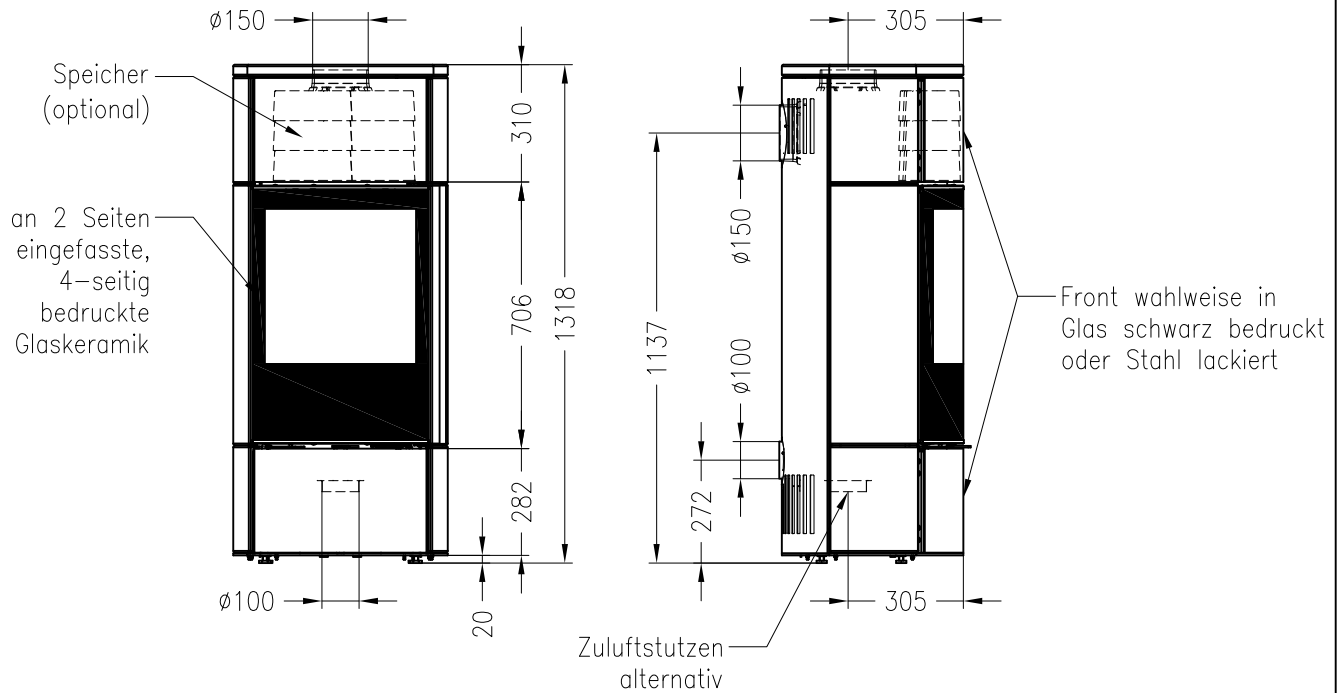

Kaminofen Senso L 2015

feststehend, Natursteinverkleidung

Selection

Stand: 02/2015

Vorderansicht
M~1:20

Seitenansicht
M~1:20

Draufsicht
M~1:10

Alle Abbildungen und Zeichnungen sind urheberrechtlich geschützt.
Verwertung oder Veröffentlichung, auch einzelner Details, nur mit unserer Genehmigung.
Technische Änderungen und Irrtümer vorbehalten.