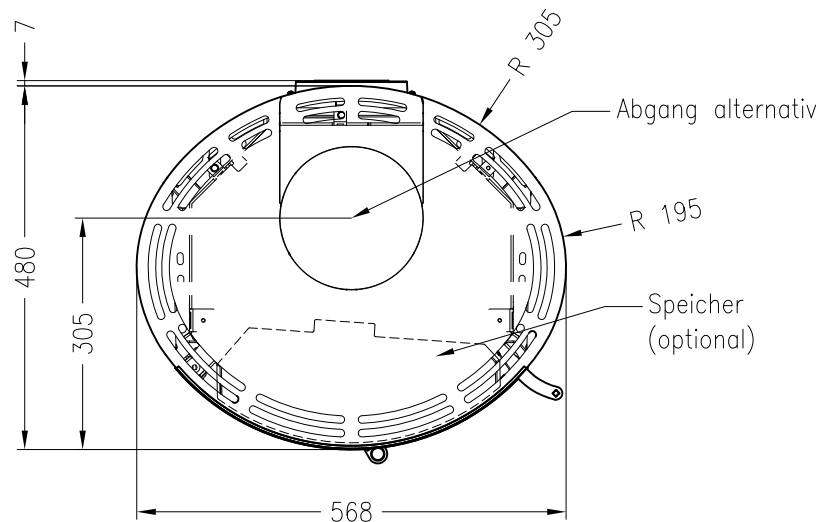

Kaminofen Senso L 2015

feststehend, Stahlausführung

Selection

Stand: 02/2015

Vorderansicht
M~1:20

Seitenansicht
M~1:20

Draufsicht
M~1:10

Alle Abbildungen und Zeichnungen sind urheberrechtlich geschützt.
Verwertung oder Veröffentlichung, auch einzelner Details, nur mit unserer Genehmigung.
Technische Änderungen und Irrtümer vorbehalten.

Kaminofen Senso L 2015

drehbar, Stahlausführung

Selection

Stand: 02/2015

Vorderansicht
M~1:20

Seitenansicht
M~1:20

Front wahlweise in
Glas schwarz bedruckt
oder Stahl lackiert

Draufsicht
M~1:10