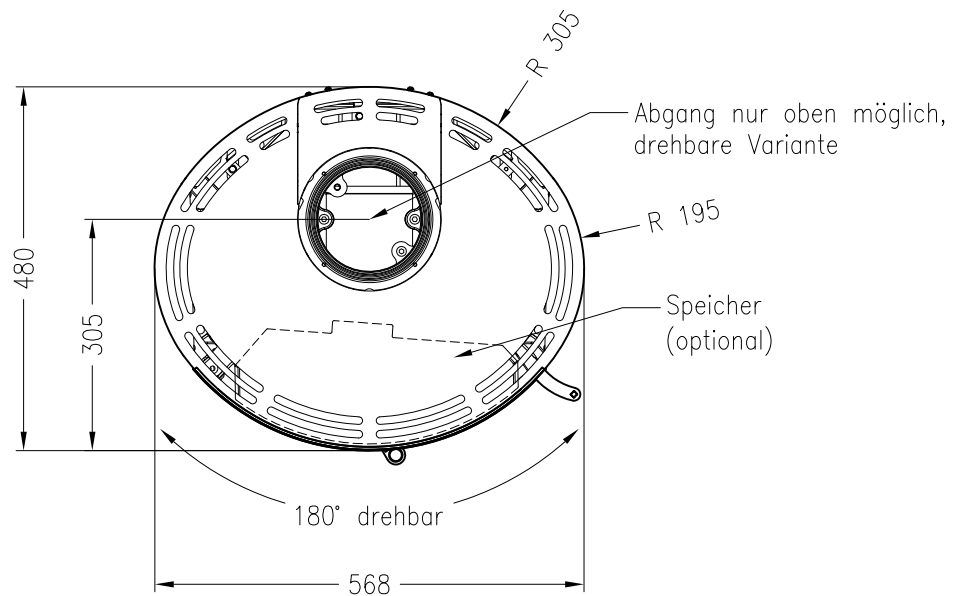

Kaminofen Senso L 2015

drehbar, Stahlausführung

Selection

Stand: 02/2015

Vorderansicht
M~1:20

Seitenansicht
M~1:20

Front wahlweise in
Glas schwarz bedruckt
oder Stahl lackiert

Draufsicht
M~1:10