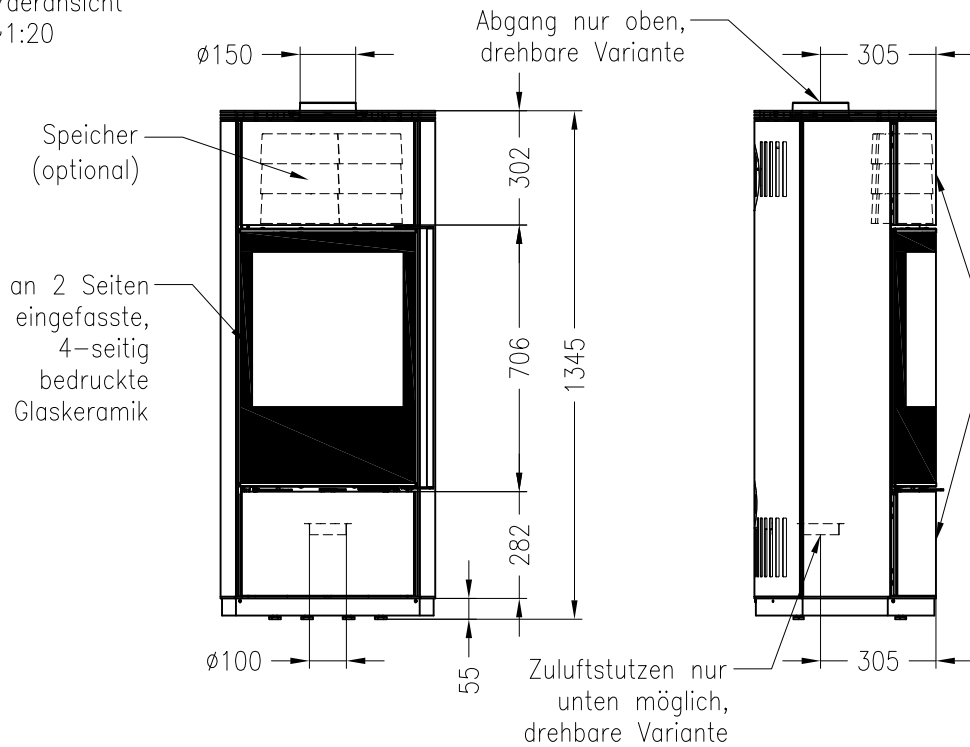

Kaminofen Senso L 2015

drehbar, Stahlausführung

Selection

Stand: 02/2015

Vorderansicht
M~1:20

Seitenansicht
M~1:20

Front wahlweise in
Glas schwarz bedruckt
oder Stahl lackiert

Draufsicht
M~1:10