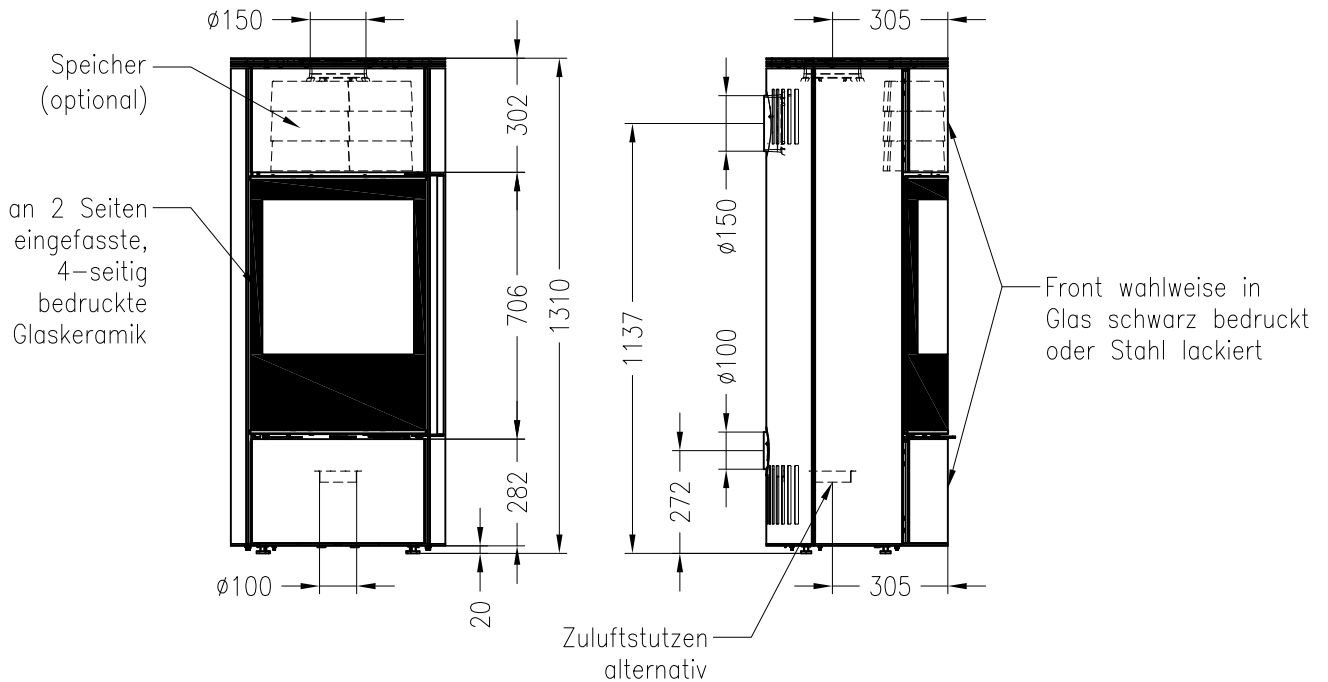

Kaminofen Senso L 2015

feststehend, Stahlausführung

Selection

Stand: 02/2015

Vorderansicht
M~1:20

Seitenansicht
M~1:20

Draufsicht
M~1:10

Alle Abbildungen und Zeichnungen sind urheberrechtlich geschützt.
Verwertung oder Veröffentlichung, auch einzelner Details, nur mit unserer Genehmigung.
Technische Änderungen und Irrtümer vorbehalten.

Kaminofen Senso L 2015

drehbar, Stahlausführung

Selection

Stand: 02/2015

Vorderansicht
M~1:20

Seitenansicht
M~1:20

Front wahlweise in
Glas schwarz bedruckt
oder Stahl lackiert

Draufsicht
M~1:10