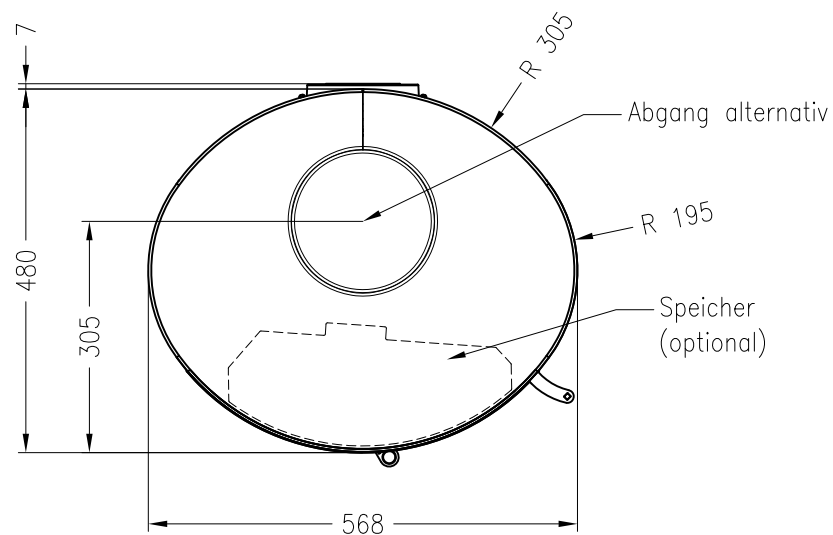

Kaminofen Senso L 2015

feststehend, Natursteinverkleidung

Selection

Stand: 02/2015

Vorderansicht
M~1:20

Seitenansicht
M~1:20

Draufsicht
M~1:10

Alle Abbildungen und Zeichnungen sind urheberrechtlich geschützt.
Verwertung oder Veröffentlichung, auch einzelner Details, nur mit unserer Genehmigung.
Technische Änderungen und Irrtümer vorbehalten.