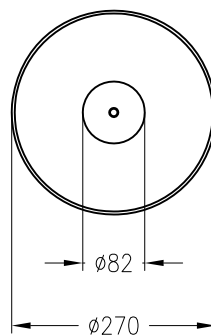

La Vela VIII mit Glas

Bodenmodell

ebios-fire

Stand: 03/2016

Vorderansicht
M~1:10

ISO-Ansicht

Draufsicht
M~1:10

Alle Abbildungen und Zeichnungen sind urheberrechtlich geschützt.
Verwertung oder Veröffentlichung, auch einzelner Details, nur mit unserer Genehmigung.
Technische Änderungen und Irrtümer vorbehalten.

La Vela IX mit Glas

Bodenmodell

ebios-fire

Stand: 03/2016

Vorderansicht
M~1:10

ISO-Ansicht

Draufsicht
M~1:10

Alle Abbildungen und Zeichnungen sind urheberrechtlich geschützt.
Verwertung oder Veröffentlichung, auch einzelner Details, nur mit unserer Genehmigung.
Technische Änderungen und Irrtümer vorbehalten.