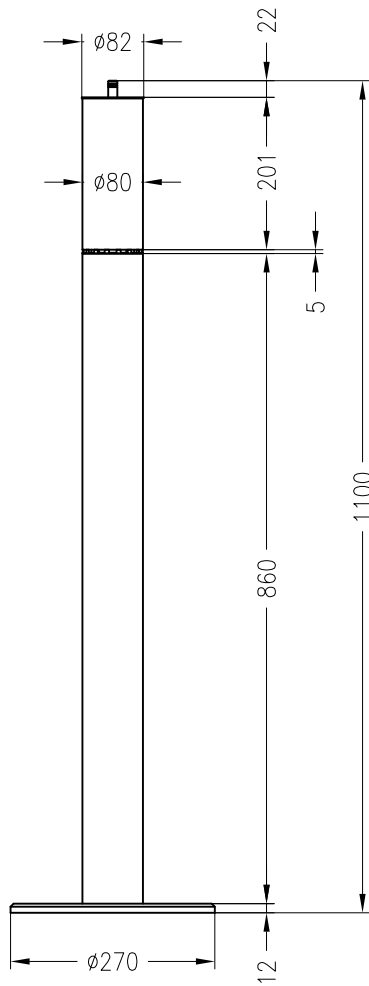

La Vela VII mit Glas

Bodenmodell

ebios-fire

Stand: 03/2016

Vorderansicht
M~1:10

ISO-Ansicht

Draufsicht
M~1:10

Alle Abbildungen und Zeichnungen sind urheberrechtlich geschützt.
Verwertung oder Veröffentlichung, auch einzelner Details, nur mit unserer Genehmigung.
Technische Änderungen und Irrtümer vorbehalten.

La Vela VIII mit Glas

Bodenmodell

ebios-fire

Stand: 03/2016

Vorderansicht
M~1:10

ISO-Ansicht

Draufsicht
M~1:10

Alle Abbildungen und Zeichnungen sind urheberrechtlich geschützt.
Verwertung oder Veröffentlichung, auch einzelner Details, nur mit unserer Genehmigung.
Technische Änderungen und Irrtümer vorbehalten.

La Vela IX mit Glas

Bodenmodell

ebios-fire

Stand: 03/2016

Vorderansicht
M~1:10

ISO-Ansicht

Draufsicht
M~1:10

Alle Abbildungen und Zeichnungen sind urheberrechtlich geschützt.
Verwertung oder Veröffentlichung, auch einzelner Details, nur mit unserer Genehmigung.
Technische Änderungen und Irrtümer vorbehalten.