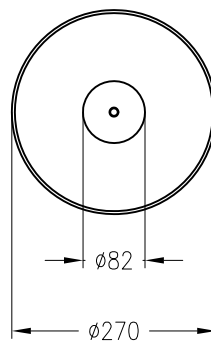

La Vela VII mit Glas

Bodenmodell

ebios-fire

Stand: 03/2016

Vorderansicht
M~1:10

ISO-Ansicht

Draufsicht
M~1:10

Alle Abbildungen und Zeichnungen sind urheberrechtlich geschützt.
Verwertung oder Veröffentlichung, auch einzelner Details, nur mit unserer Genehmigung.
Technische Änderungen und Irrtümer vorbehalten.

La Vela VIII mit Glas

Bodenmodell

ebios-fire

Stand: 03/2016

Vorderansicht
M~1:10

ISO-Ansicht

Draufsicht
M~1:10

Alle Abbildungen und Zeichnungen sind urheberrechtlich geschützt.
Verwertung oder Veröffentlichung, auch einzelner Details, nur mit unserer Genehmigung.
Technische Änderungen und Irrtümer vorbehalten.