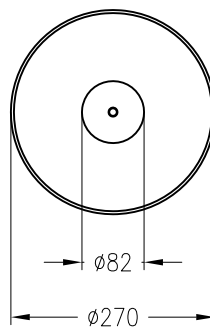

La Vela IX mit Glas

Bodenmodell

ebios-fire

Stand: 03/2016

Vorderansicht
M~1:10

ISO-Ansicht

Draufsicht
M~1:10

Alle Abbildungen und Zeichnungen sind urheberrechtlich geschützt.
Verwertung oder Veröffentlichung, auch einzelner Details, nur mit unserer Genehmigung.
Technische Änderungen und Irrtümer vorbehalten.