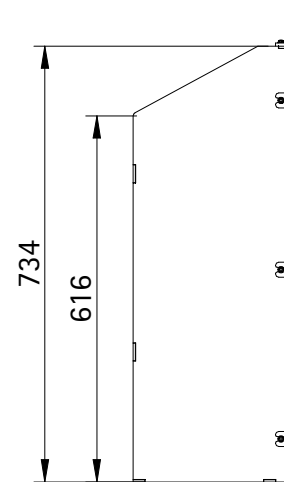

The City mit Automatikbrenner & Dochtbrenner

ebios Kamineinsatz

ebios-fire

Stand: 08/2015

Vorderansicht
M~1:10

Seitenansicht
M~1:10

Draufsicht
M~1:10

Alle Abbildungen und Zeichnungen sind urheberrechtlich geschützt.
Verwertung oder Veröffentlichung, auch einzelner Details, nur mit
unserer Genehmigung.
Technische Änderungen und Irrtümer vorbehalten.