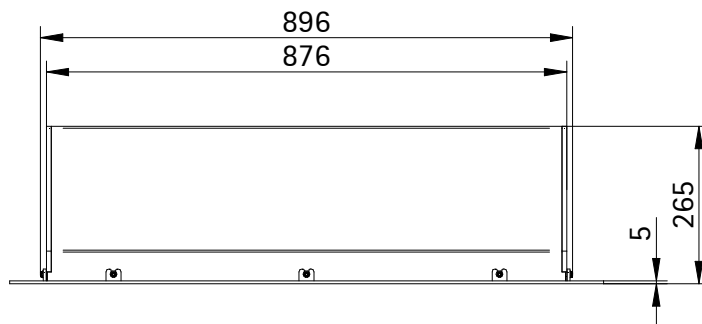

The City mit Automatikbrenner & Dochtbrenner

ebios Kamineinsatz

ebios-fire

Stand: 08/2015

Vorderansicht
M~1:10

Seitenansicht
M~1:10

Draufsicht
M~1:10

Alle Abbildungen und Zeichnungen sind urheberrechtlich geschützt.
Verwertung oder Veröffentlichung, auch einzelner Details, nur mit
unserer Genehmigung.
Technische Änderungen und Irrtümer vorbehalten.