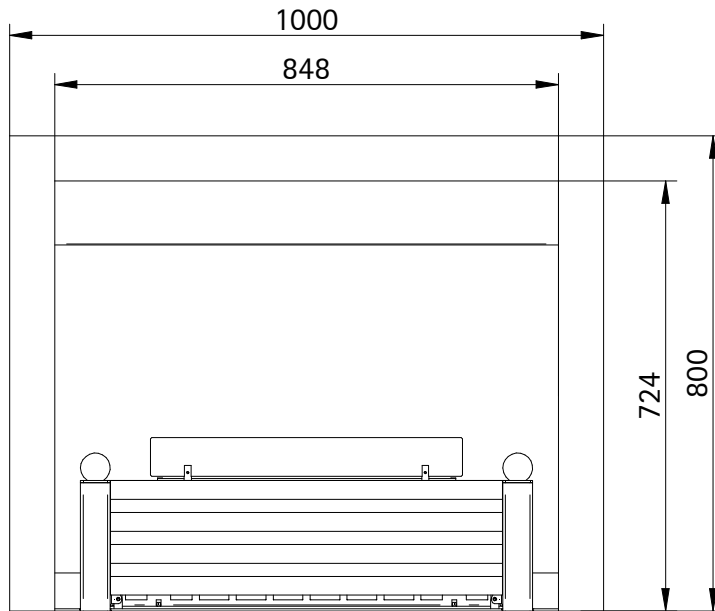

The City mit Automatikbrenner & Dochtbrenner

ebios Kamineinsatz

ebios-fire

Stand: 08/2015

Vorderansicht
M~1:10

Seitenansicht
M~1:10

Draufsicht
M~1:10

Alle Abbildungen und Zeichnungen sind urheberrechtlich geschützt.
Verwertung oder Veröffentlichung, auch einzelner Details, nur mit
unserer Genehmigung.
Technische Änderungen und Irrtümer vorbehalten.